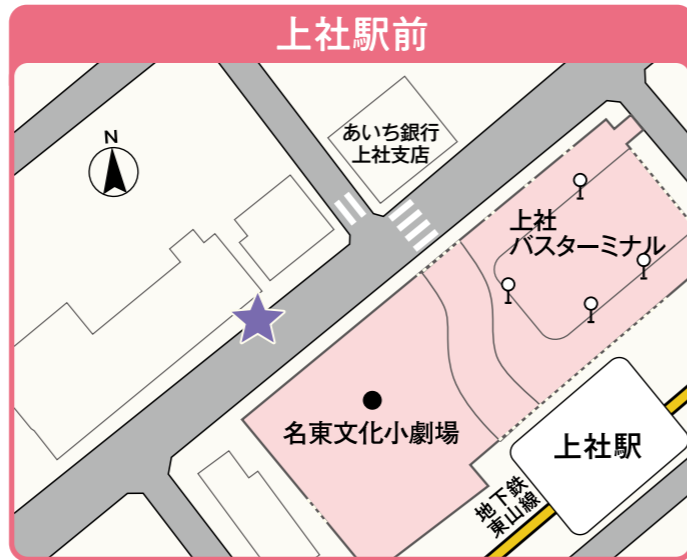

# 名東区民まつり 無料シャトルバスのご案内

## シャトルバス時刻表

行き			
停車場	(発) 上社駅前	名東区役所	(着) 牧野ヶ池緑地
発着時間	9:13	9:18	9:40
	9:40	9:45	10:07
	10:07	10:12	10:34
	10:37	10:42	11:04
	11:07	11:12	11:34
	11:37	11:42	12:04
	12:07	12:12	12:34
	12:37	12:42	13:04
	13:07	13:12	13:34
13:37	13:42	14:04	

帰り <small>*降車のみ</small>			
停車場	(発) 牧野ヶ池緑地	上社駅前	(着) 名東区役所
発着時間	11:15	11:37	11:42
	11:45	12:07	12:12
	12:15	12:37	12:42
	12:45	13:07	13:12
	13:15	13:37*	13:42*
	13:45	14:07*	14:12*
	14:15	14:37*	14:42*
	14:45	15:07*	15:12*
	15:05	15:27*	15:32*
15:25	15:47*	15:52*	

※名東区民まつり当日の5月9日(土)のみ運行します

★は待合場所(牧野ヶ池緑地の待合場所はP2~3をご覧ください)  
 ※道路状況等により、遅延することがあります  
 ※バスの混雑状況によっては、乗車できない場合がありますのでご了承ください