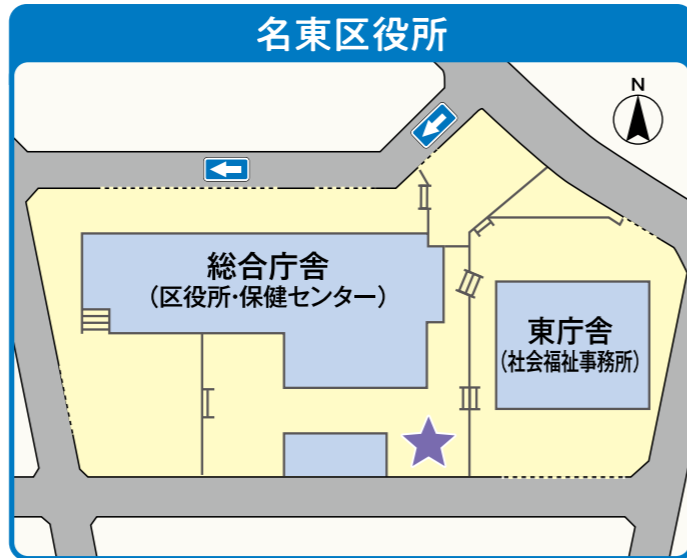

名東区民まつり 無料シャトルバスのご案内

シャトルバス時刻表

行き			
停車場	(発) 上社駅前	名東区役所	(着) 牧野ヶ池緑地
発着時間	9:13	9:18	9:40
	9:40	9:45	10:07
	10:07	10:12	10:34
	10:37	10:42	11:04
	11:07	11:12	11:34
	11:37	11:42	12:04
	12:07	12:12	12:34
	12:37	12:42	13:04
	13:07	13:12	13:34
13:37	13:42	14:04	

帰り *降車のみ			
停車場	(発) 牧野ヶ池緑地	上社駅前	(着) 名東区役所
発着時間	11:15	11:37	11:42
	11:45	12:07	12:12
	12:15	12:37	12:42
	12:45	13:07	13:12
	13:15	13:37*	13:42*
	13:45	14:07*	14:12*
	14:15	14:37*	14:42*
	14:45	15:07*	15:12*
	15:05	15:27*	15:32*
15:25	15:47*	15:52*	

※名東区民まつり当日の5月9日(土)のみ運行します

★は待合場所(牧野ヶ池緑地の待合場所はP2~3をご覧ください)
※道路状況等により、遅延することがあります
※バスの混雑状況によっては、乗車できない場合がありますのでご了承ください

第31回 名東の日・区民まつり事業

つながるまち・ひろがるまち名東

名東区民まつり

日時 **5月9日(土) 10:00▶15:00**
会場 **牧野ヶ池緑地 東側芝生広場**

詳しくはP2~P4をご覧ください

第20回アジア競技大会・第5回アジアパラ競技大会
(2026/愛知・名古屋) PR企画

日本セパタクロール協会の選手がやってくる!