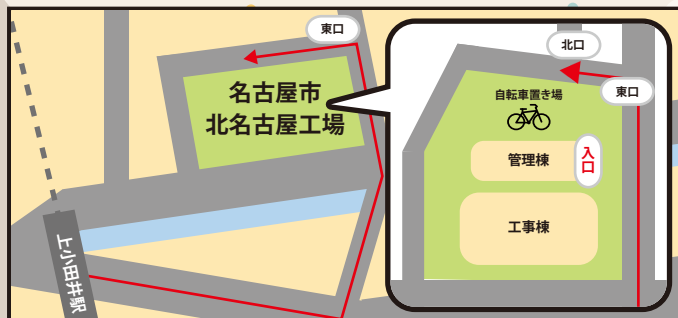

※会場の駐車場には限りがございます。  
公共機関での来場をお願いします。

楽しいイベントもやってます!

ごみ処理工場の見学と分別について知識が増えるいろいろなゲームを開催!

2F

ごみ分別  
ゲーム

オリジナル  
謎解き  
ゲーム

ごみ分別  
ストラック  
アウト

ごみの  
重さあて  
ゲーム

3F 施設紹介映像上映

4F 自由見学ルート

お問い合わせはこちら

株式会社 北名古屋クリーンシステム

電話番号 0568-22-9300

名古屋市環境局工場課

電話番号 052-972-2287

地下鉄・名鉄「上下田井駅」北口から徒歩 19 分  
会場の駐車場には限りがございます。入口西側に駐輪場があります。