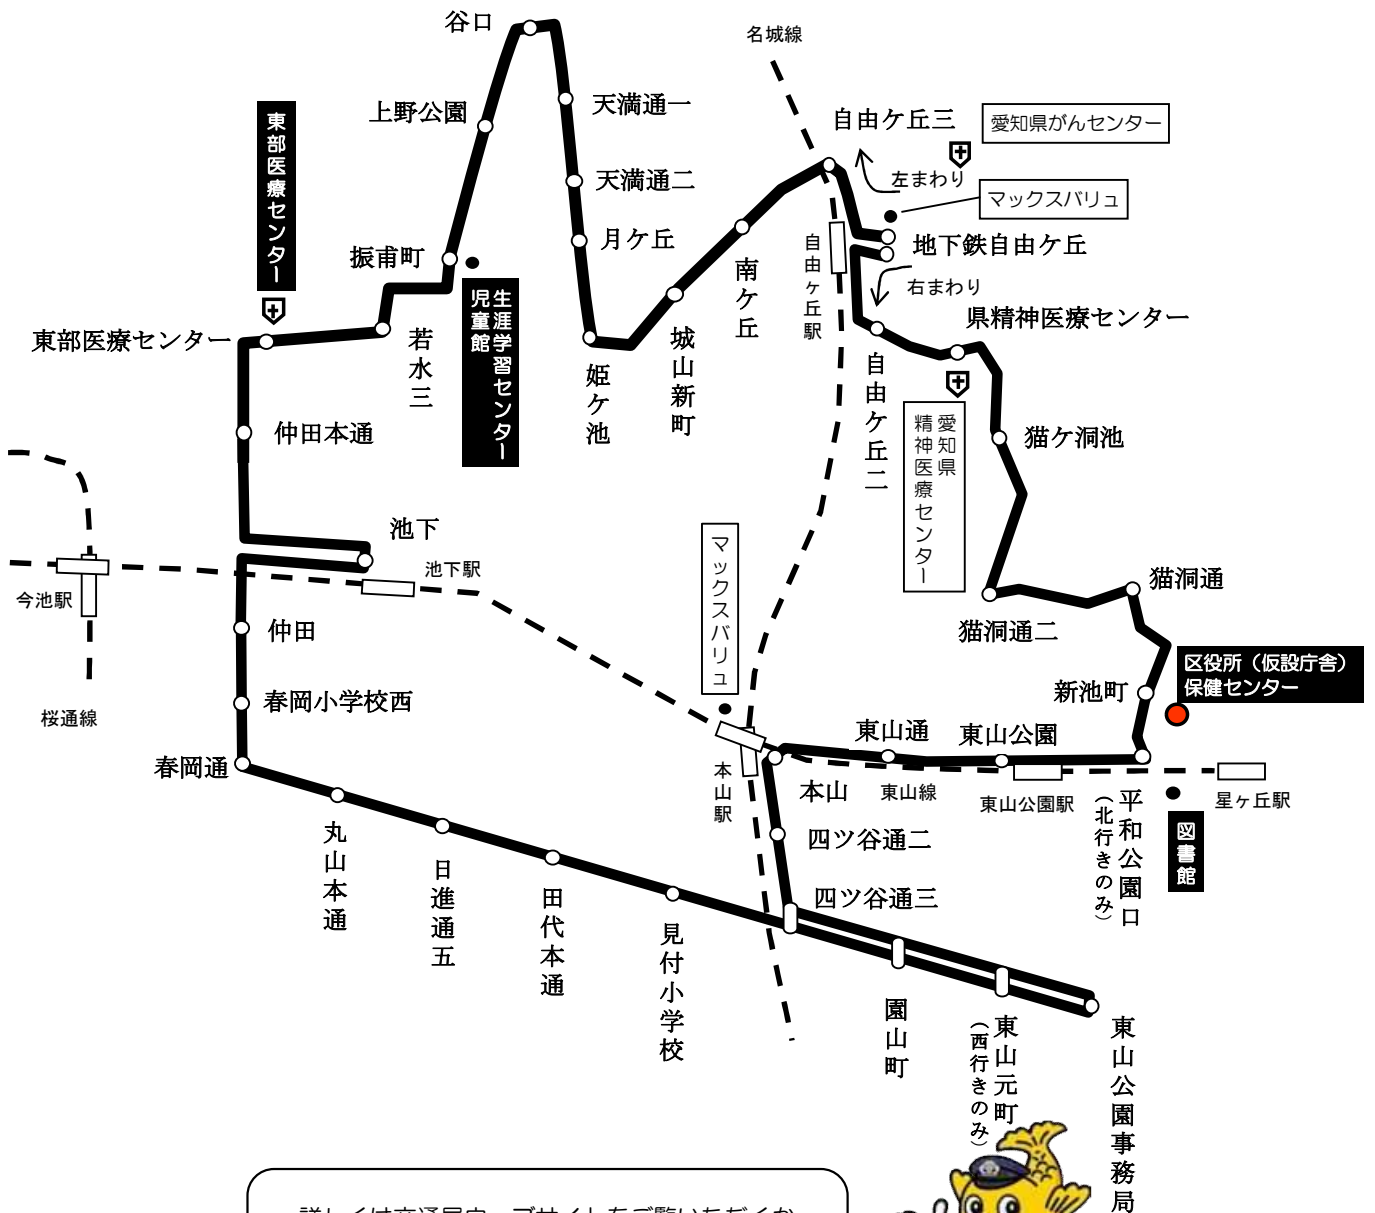

千種巡回バス

地下鉄自由ヶ丘 ～ 地下鉄自由ヶ丘（右・左まわり）

地域巡回バスは区役所・支所、保健センター、病院、商店街、大規模商業施設、主な鉄道駅など、地域の日常生活に密着した公共施設、商業施設等を巡回していますので、ぜひご利用ください。

詳しくは交通局ウェブサイトをご覧くださいか、市バス・地下鉄テレホンセンター（052）-522-0111へお問い合わせ下さい。