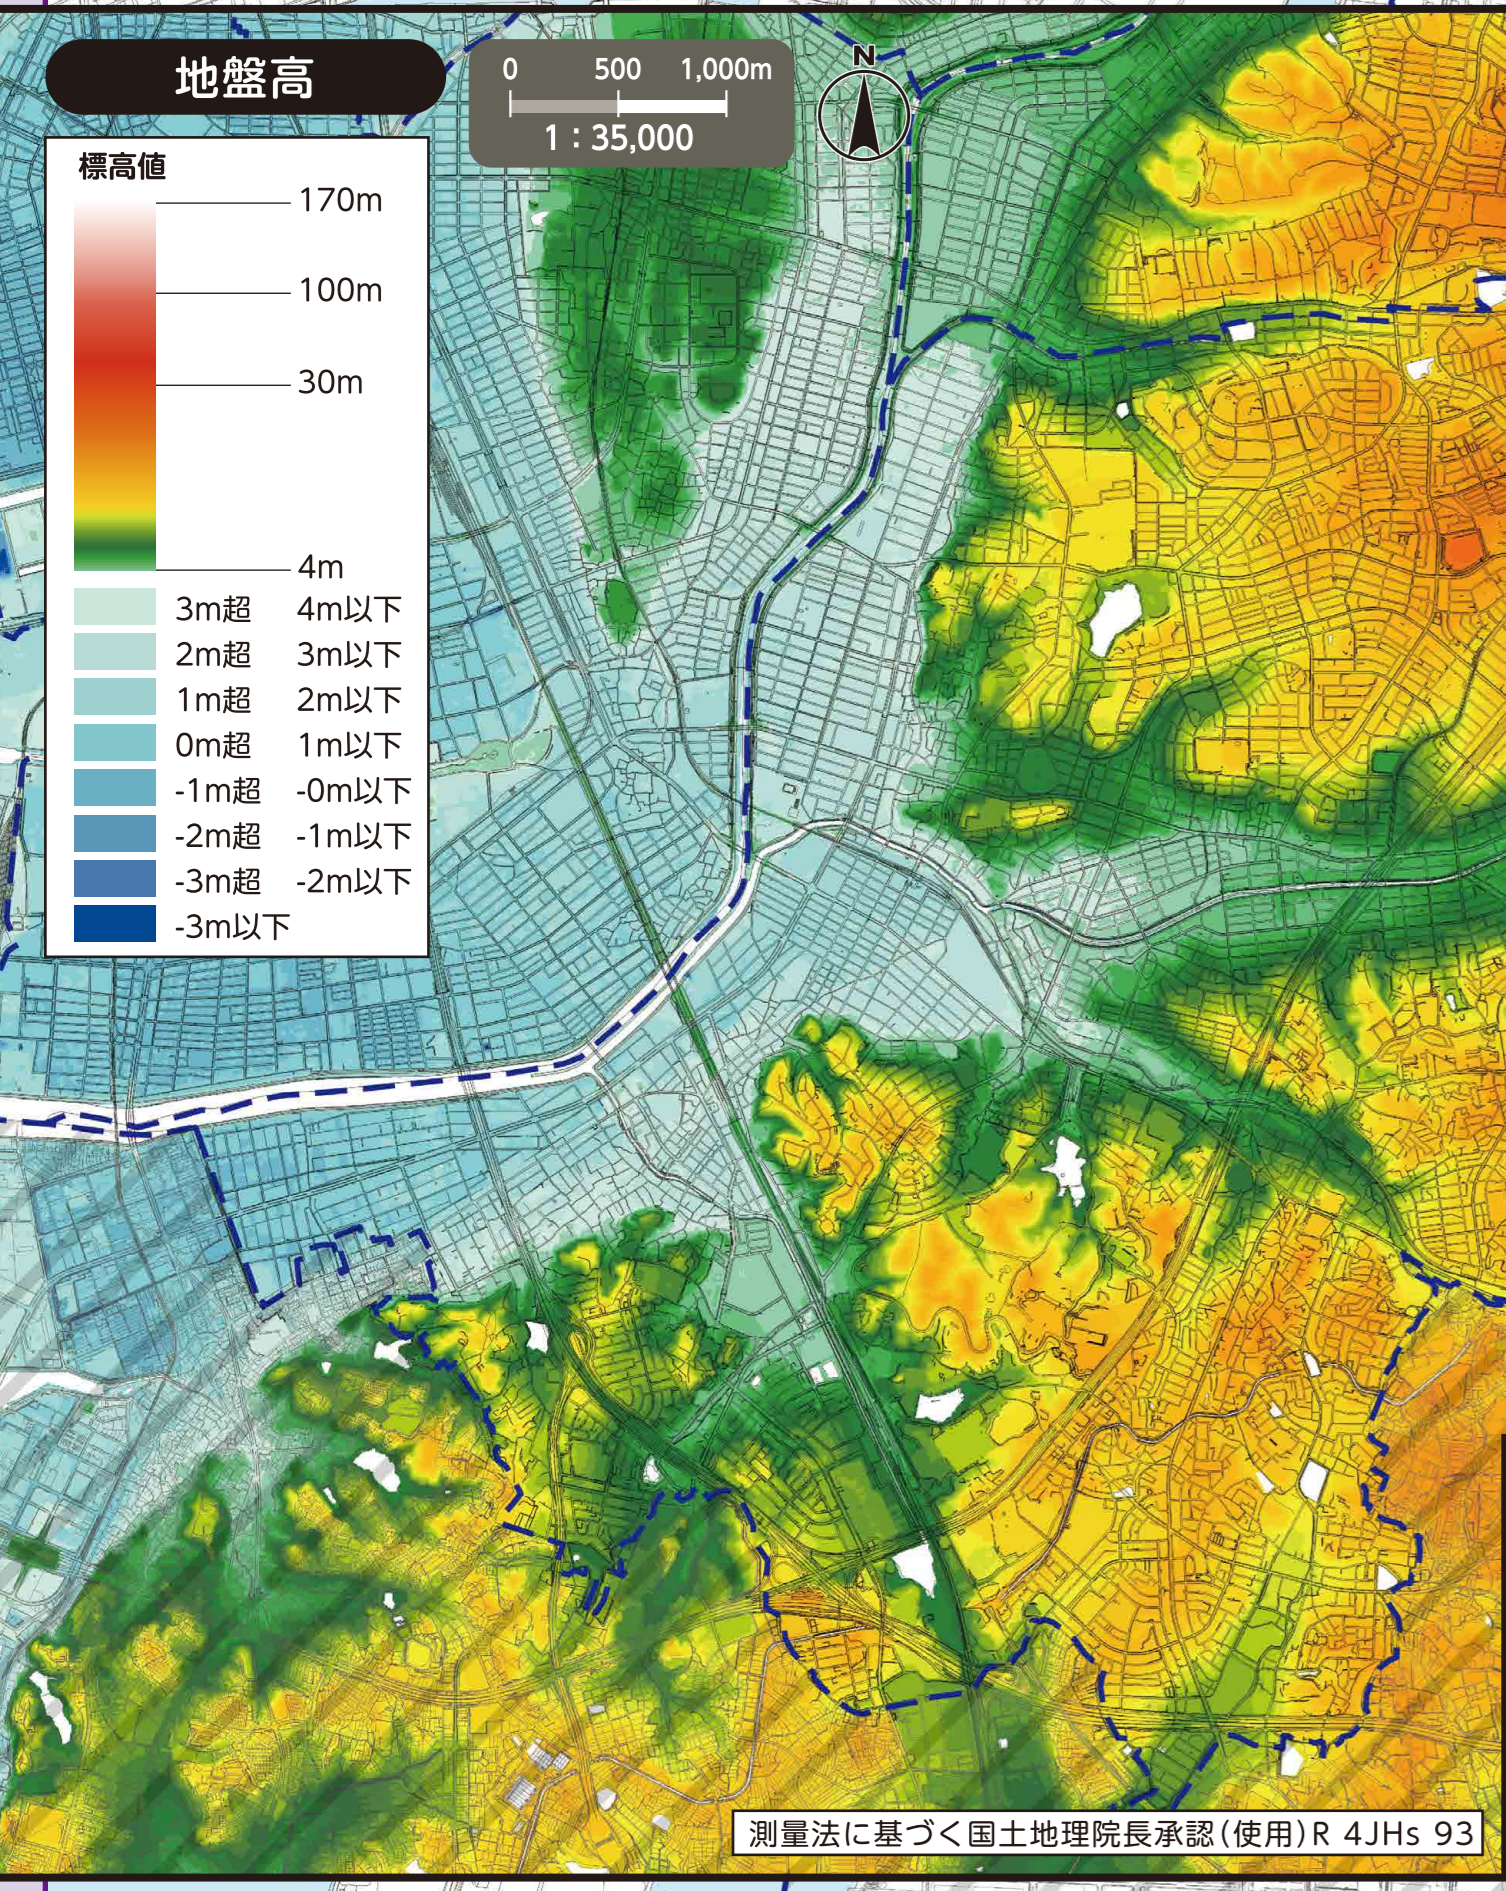

指定避難所マップ 緑区

指定避難所は、災害が落ち着いた後、自宅が被災して帰宅できない場合一定期間、避難生活をおくるためのところです。

(説明文)
指定避難所はお住まいの行政区・学区に関わらず、どなたでも最寄りの施設に避難することができます。
命を守るため、災害の危険からまずは逃げるための場所である指定緊急避難場所については、各災害のハザードマップに掲載しています。

※他区の指定避難所への避難は、各区の指定避難所マップをご覧ください。名古屋市公式ウェブサイトです。全区の指定避難所マップを公開しています。