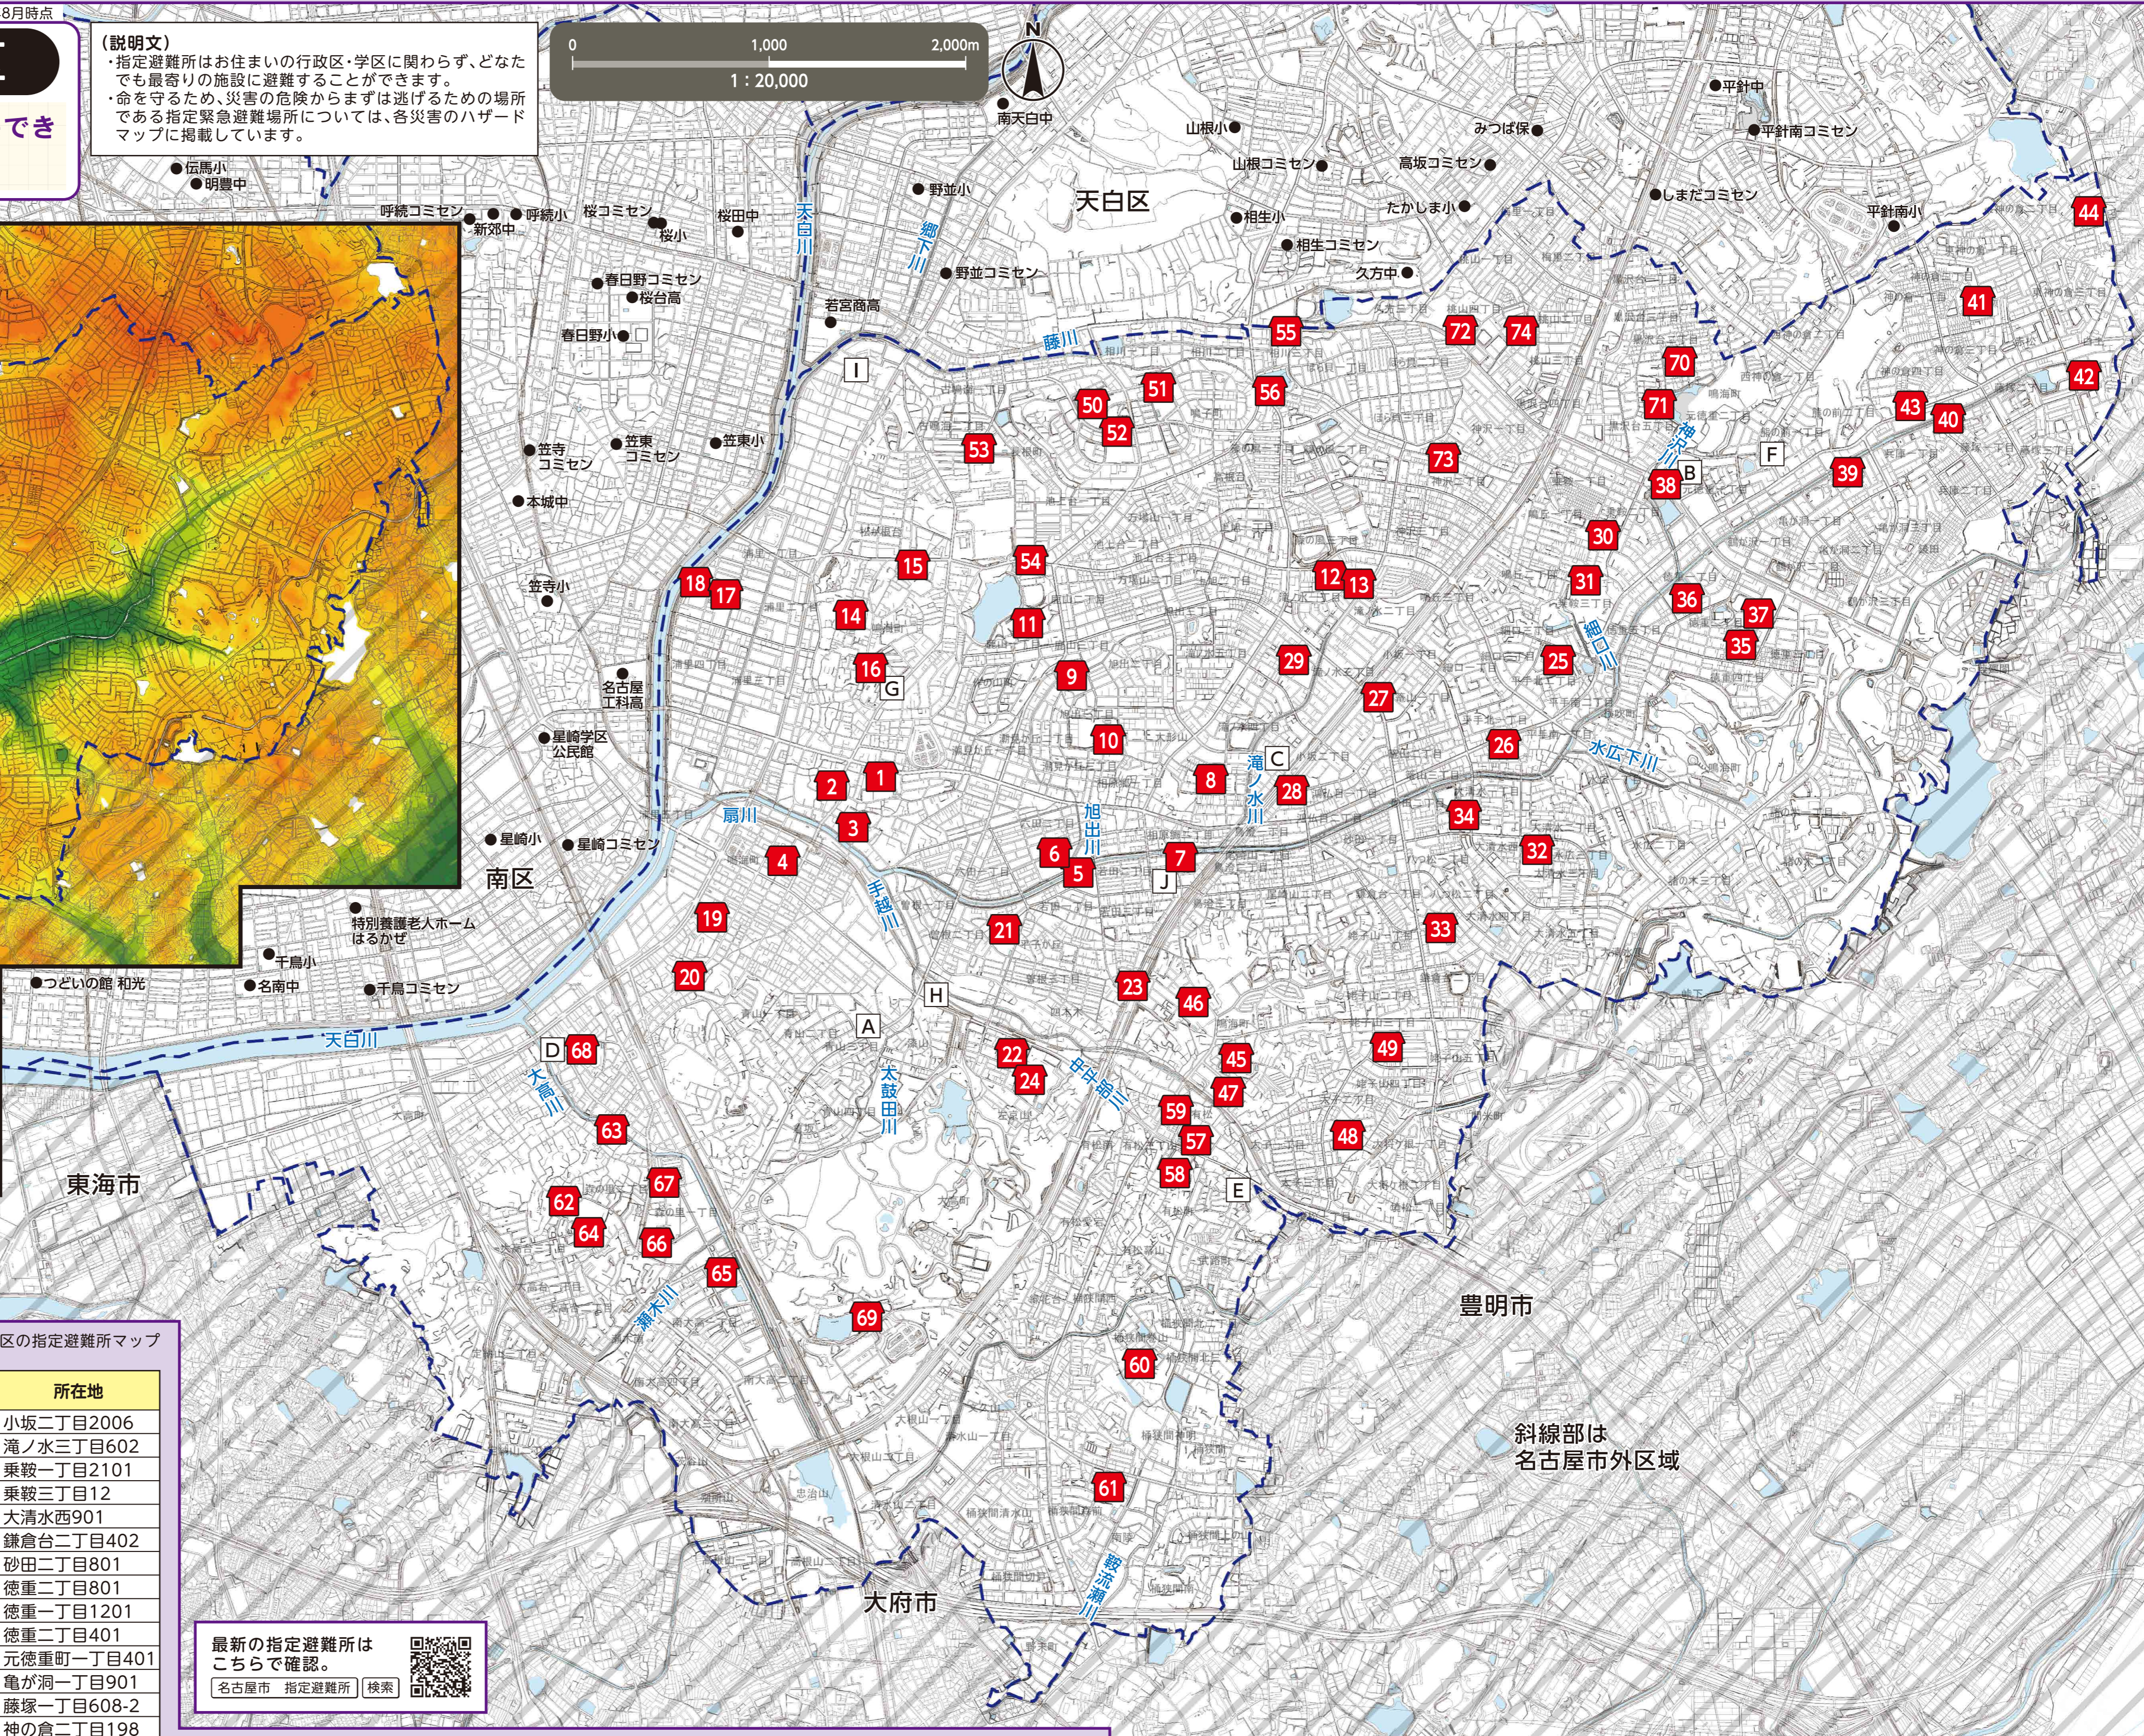

指定避難所マップ 緑区

指定避難所は、災害が落ち着いた後、自宅が被災して帰宅できない場合一定期間、避難生活をおくるためのところです。

(説明文)
指定避難所はお住まいの行政区・学区に関わらず、どなたでも最寄りの施設に避難することができます。
命を守るため、災害の危険からまずは逃げるための場所である指定緊急避難場所については、各災害のハザードマップに掲載しています。

※他区の指定避難所への避難は、各区の指定避難所マップをご覧ください。名古屋市公式ウェブサイトです。全区の指定避難所マップを公開しています。

番号	施設名称 (●印)	所在地	番号	施設名称 (●印)	所在地
1	鳴海小学校	鳴海町字矢切98	28	小坂コミュニティセンター	小坂二丁目2006
2	鳴海コミュニティセンター	鳴海町字城22-1	29	滝ノ水中学校	滝ノ水三丁目602
3	緑生涯学習センター	鳴海町字本町54	30	常安小学校	乗鞍一丁目2101
4	栄町集会所	鳴海町字上汐田60-1	31	常安コミュニティセンター	乗鞍三丁目12
5	相原小学校	若田一丁目301	32	大清水小学校	大清水西901
6	鳴海中学校	六田二丁目96	33	鎌倉台中学校	鎌倉台二丁目402
7	相原コミュニティセンター	若田二丁目1102	34	大清水コミュニティセンター	砂田二丁目801
8	緑スポーツセンター	相原郷一丁目2901	35	徳重小学校	徳重二丁目801
9	旭出小学校	旭出一丁目101	36	扇台中学校	徳重一丁目1201
10	緑高等学校	旭出一丁目1104	37	徳重コミュニティセンター	徳重二丁目401
11	旭出コミュニティセンター	鹿山一丁目54	38	徳重地区会館	元徳重町一丁目401
12	滝ノ水小学校	滝ノ水一丁目1901	39	熊の前小学校	亀が洞一丁目901
13	滝ノ水コミュニティセンター	滝ノ水一丁目1501	40	熊の前コミュニティセンター	藤塚一丁目608-2
14	片平小学校	鳴海町字片平18	41	神の倉小学校	神の倉二丁目198
15	千鳥丘中学校	鳴海町字山ノ神108	42	神の倉中学校	白土1201
16	成海神社社務所	鳴海町字乙子山85	43	神の倉コミュニティセンター	神の倉四丁目199
17	浦里小学校	浦里一丁目77	44	天理教愛知大教会	東神の倉二丁目2401
18	浦里コミュニティセンター	浦里一丁目67	45	東丘小学校	鳴海町字有松裏9
19	緑小学校	鳴海町字前之輪24	46	東陵中学校	東陵1353
20	緑コミュニティセンター	鳴海町字前之輪106	47	東丘コミュニティセンター	鳴海町字有松裏200
21	平子小学校	平子が丘236	48	太子小学校	太子二丁目242
22	左京山中学校	左京山1407	49	太子コミュニティセンター	姥子山三丁目1604
23	平子コミュニティセンター	平子が丘3202-2	50	鳴子小学校	鳴子町二丁目69
24	県立鳴海高等学校	左京山801	51	鳴子台中学校	桶狭間三丁目40
25	鳴海東部小学校	平手北二丁目901	52	鳴子コミュニティセンター	鳴子町二丁目70
26	鳴海東部コミュニティセンター	平手南一丁目203	53	長根台小学校	古鳴海二丁目161-1
27	小坂小学校	小坂一丁目1001-2	54	長根台コミュニティセンター	鳴海町字池上98-6

斜線部は名古屋市外区域

官公署 (□印)	
A 緑区役所	F 緑消防署徳重出張所
B 緑区役所徳重支所	G 緑消防署鳴海出張所
C 緑消防署	H 緑土木事務所
D 緑消防署大高出張所	I 上下水道局南部営業センター
E 緑消防署有松出張所	J 上下水道局南部管路センター

この地図は、平成27・28年作成の都市計画基本図を使用しました。なお、必要に応じて作成後の状況を修正しています。東海市・大府市・豊明市・東郷町・日進市については、各市町の承認を得て都市計画基本図を使用しました。(承認番号 東海市:都第29号 大府市:3大都第321号-2 豊明市:豊都第180号 東郷町:東計発42号 日進市:3日都第256号)