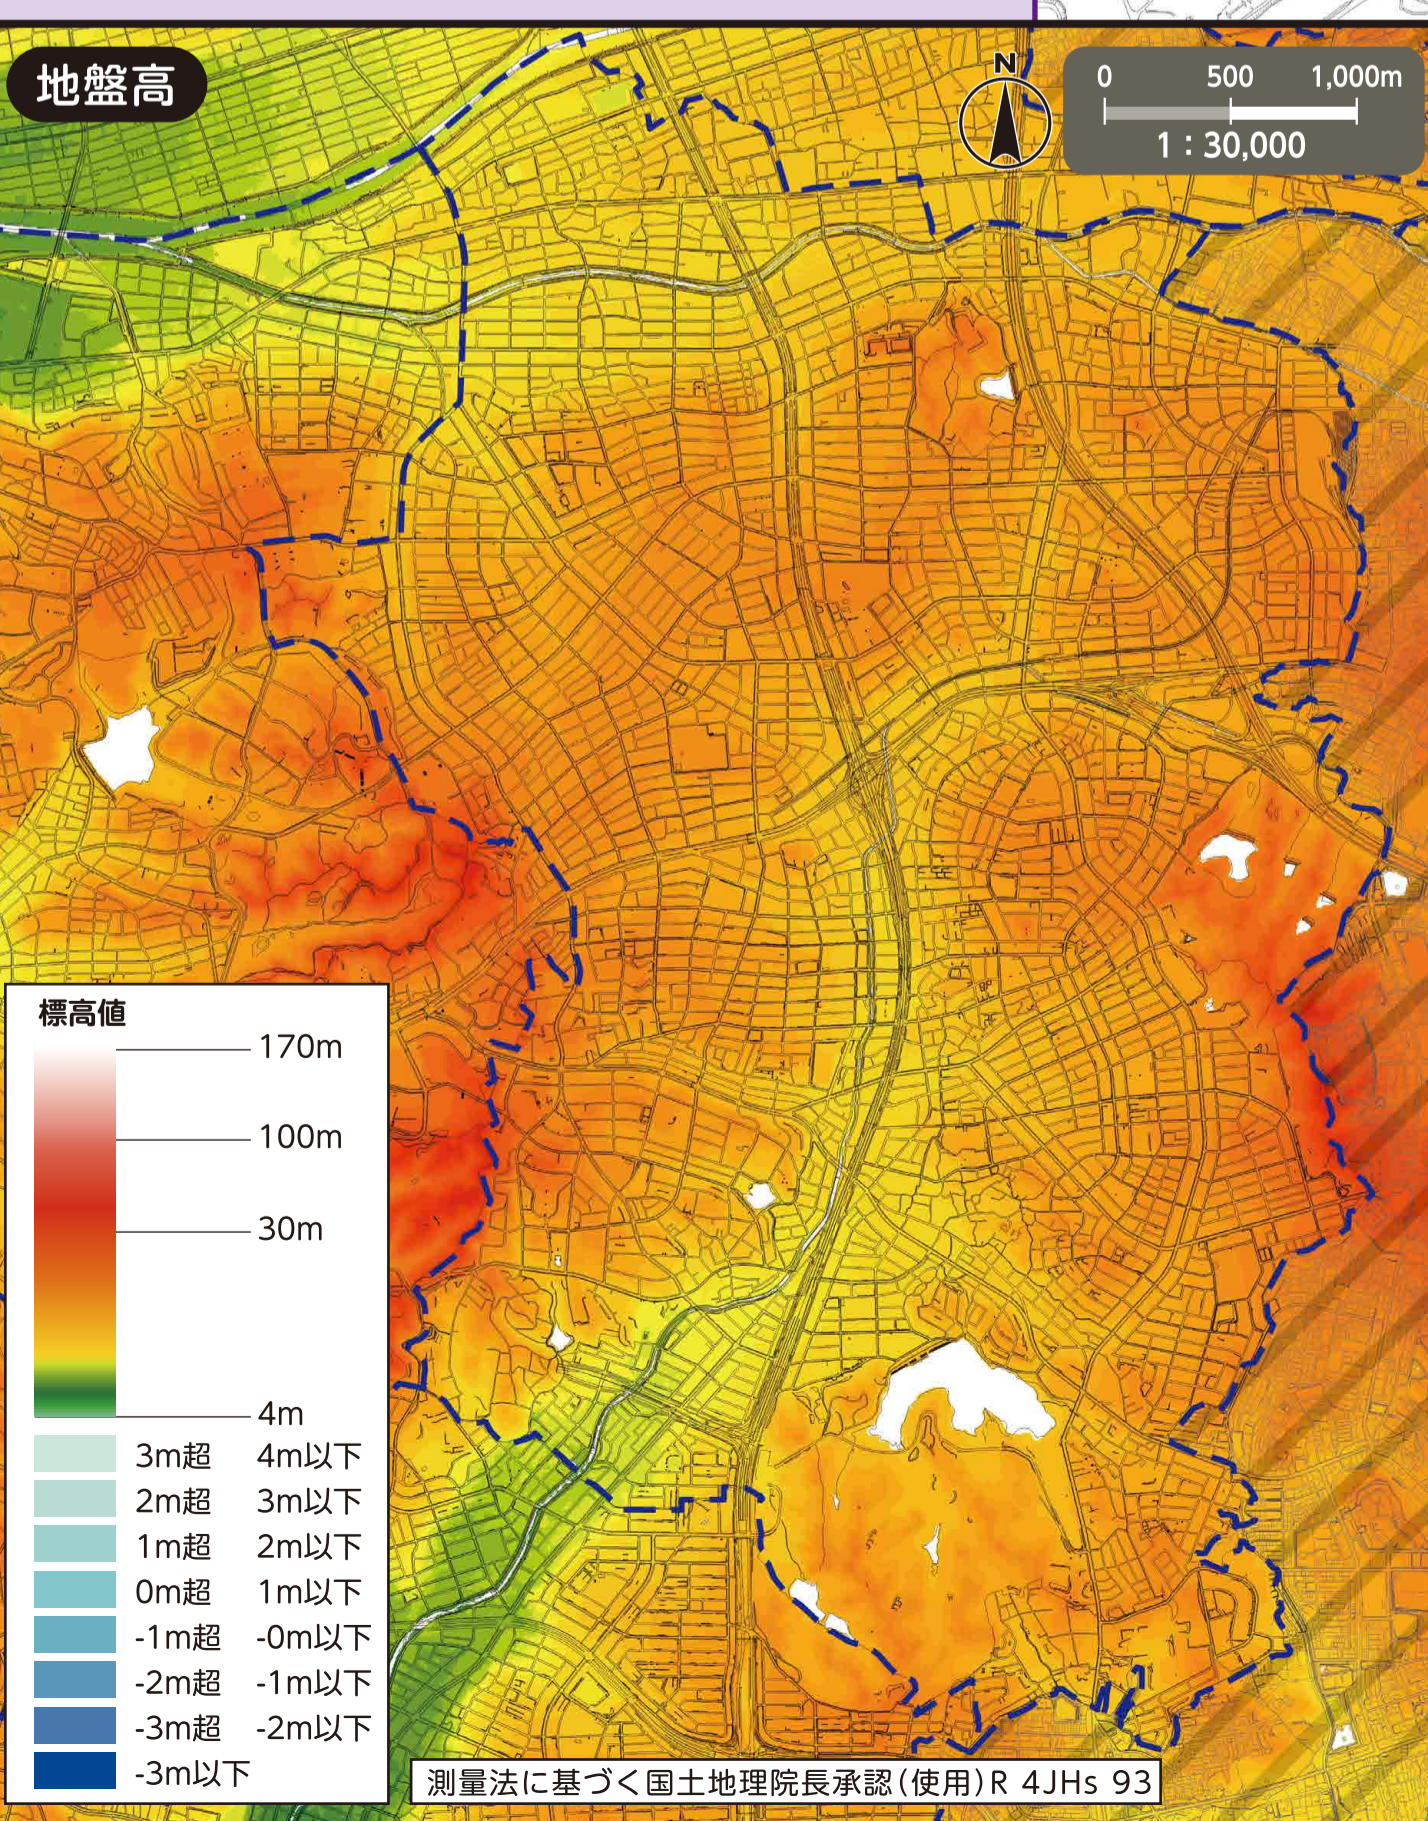

※1改修工事のため、令和6年12月16日～令和8年6月30日まで建物立入不可

官公署 (□印)	
A	名東区役所
B	名東消防署
C	名東消防署星ヶ丘出張所
D	名東消防署猪子石出張所
E	名東消防署豊が丘出張所
F	名東土木事務所

最新の指定避難所はこちらで確認。

この地図は、平成27・28年作成の都市計画基本図を使用しました。なお、必要に応じて作成後の状況を修正しています。
日進市・長久手市・尾張旭市については、各市の承認を得て都市計画基本図を使用しました。(承認番号 日進市：3日都第256号 長久手市：3長都第162号 尾張旭市：令和3年第1号)