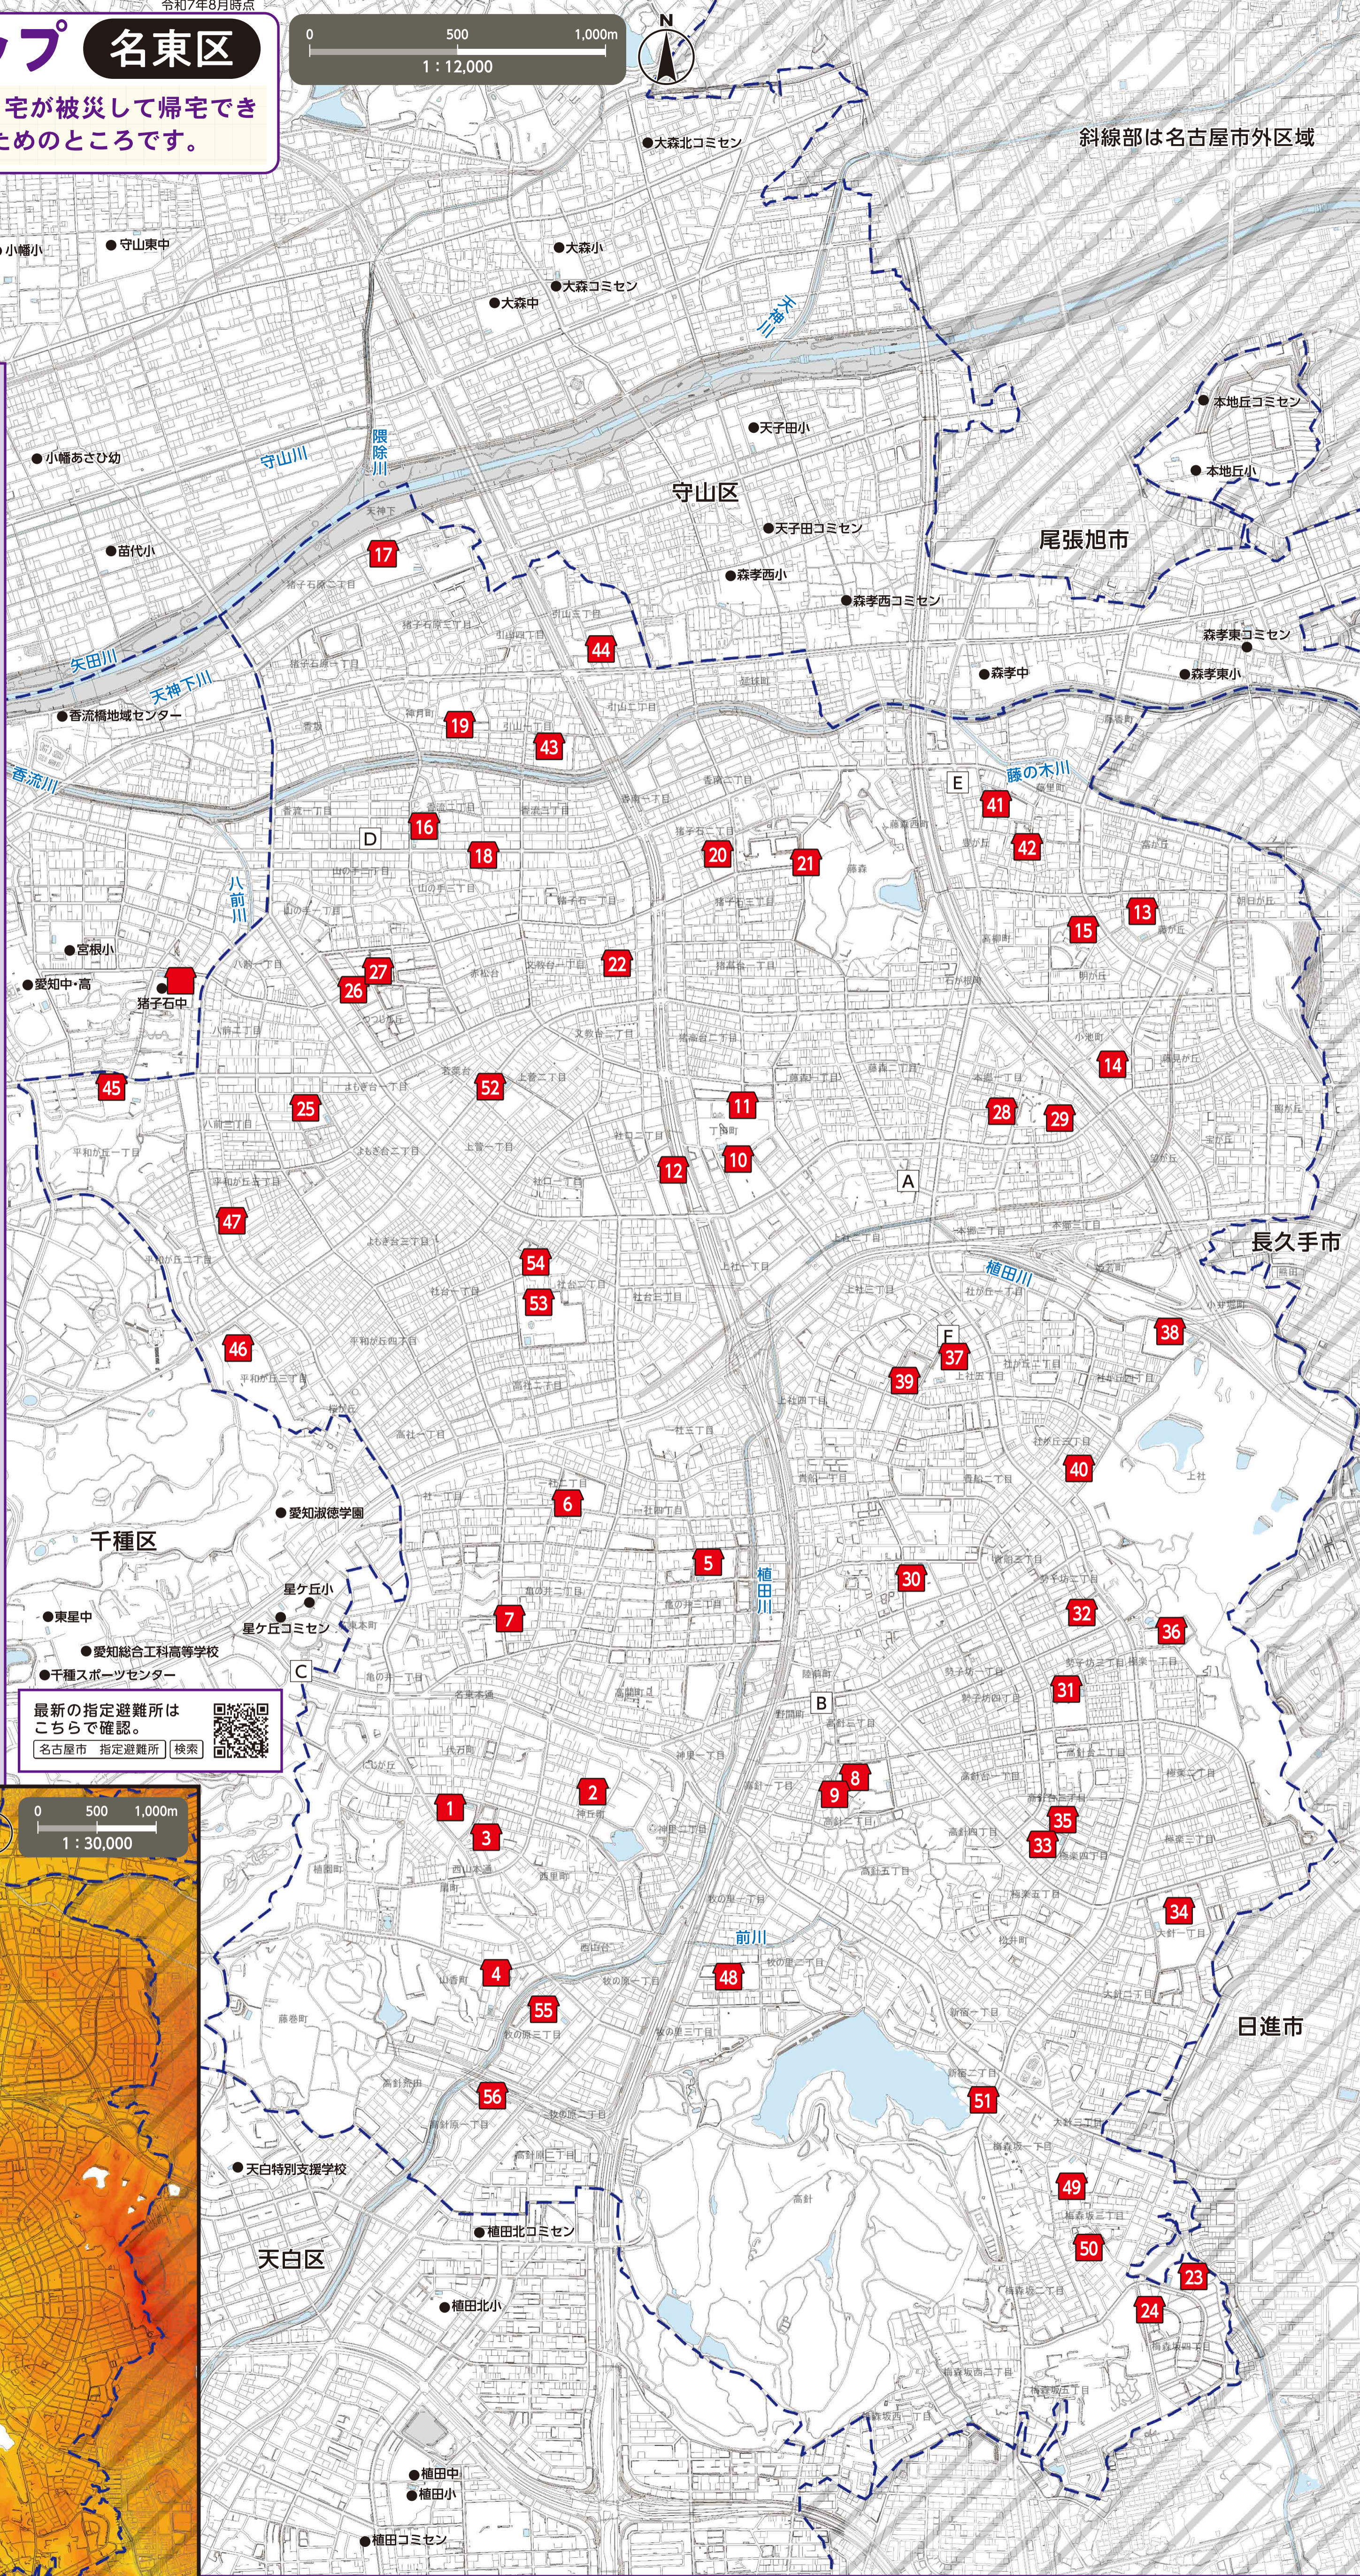

# 指定避難所マップ 名東区

指定避難所は、災害が落ち着いた後、自宅が被災して帰宅できない場合一定期間、避難生活をおくるためのところです。

### (説明文)

指定避難所はお住まいの行政区・学区に関わらず、どなたでも最寄りの施設に避難することができます。  
命を守るため、災害の危険からまずは逃げるための場所である指定緊急避難場所については、各災害のハザードマップに掲載しています。

※他区の指定避難所への避難は、各区の指定避難所マップをご覧ください。  
名古屋市公式ウェブサイトでも全区の指定避難所マップを公開しています。

番号	施設名称 (●印)	所在地
1	西山小学校	西山本通2-35
2	神丘中学校	神丘町1-18
3	西山コミュニティセンター	西山本通2-34
4	上下水道局西山水処理センター	山香町404
5	名東小学校	亀の井三丁目134
6	名東コミュニティセンター	一社二丁目128
7	西山台幼稚園	亀の井二丁目41
8	高針小学校	高針二丁目1103
9	高針コミュニティセンター	高針二丁目1501
10	猪高小学校	丁田町32
11	猪高中学校	丁田町33
12	猪高コミュニティセンター	社口二丁目203-2
13	藤が丘小学校	藤が丘54
14	藤森中学校	小池町66
15	藤が丘コミュニティセンター	明が丘18
16	香流小学校	香流二丁目1201
17	香流中学校	猪子石原二丁目1301
18	香流コミュニティセンター	山の手三丁目902
19	香流保育園	神月町604
20	猪子石小学校	猪子石二丁目1201
21	猪子石コミュニティセンター	猪高町大字猪子石字鑪間53
22	猪子石第二保育園 ※1	文教台一丁目920
23	梅森坂小学校	梅森坂四丁目201
24	梅森坂コミュニティセンター	梅森坂四丁目101
25	蓬来小学校	よもぎ台一丁目501
26	蓬来コミュニティセンター	つつじが丘301
27	猪子石第一保育園	つつじが丘201
28	猪子石中学校	千種区千代が丘2-5
29	本郷小学校	本郷一丁目237
30	本郷コミュニティセンター	本郷一丁目238
31	貴船小学校	貴船三丁目2301
32	高針台中学校	勢子坊三丁目801
33	貴船コミュニティセンター	勢子坊二丁目1304-2
34	極楽小学校	高針台三丁目901
35	名東高等学校	大針一丁目351
36	極楽コミュニティセンター	高針台三丁目801-2
37	名東スポーツセンター	猪高町大字高針字勢子坊307-12
38	上社小学校	上社五丁目1002
39	上社中学校	社が丘四丁目301
40	上社コミュニティセンター	上社五丁目1501
41	名東生涯学習センター	社が丘三丁目802
42	豊が丘小学校	豊が丘1501
43	豊が丘コミュニティセンター	豊が丘2108
44	引山小学校	引山一丁目1105
45	引山コミュニティセンター	引山三丁目617
46	平和が丘小学校	平和が丘一丁目1
47	東邦高等学校	平和が丘三丁目11
48	平和が丘コミュニティセンター	平和が丘五丁目29
49	前山小学校	牧の里二丁目1501
50	牧の池中学校	梅森坂一丁目2504
51	梅森坂幼稚園	梅森坂三丁目210
52	前山コミュニティセンター	猪高町大字高針字梅森坂36-2
53	北一社小学校	上菅一丁目101
54	千種高等学校	社台二丁目206
55	北一社コミュニティセンター	社台二丁目190-3
56	牧の原小学校	牧の原三丁目401
57	牧の原コミュニティセンター	高針原一丁目101-2

※1改修工事のため、令和6年12月16日～令和8年6月30日まで建物立入不可

官公署 (□印)	
A	名東区役所
B	名東消防署
C	名東消防署星ヶ丘出張所
D	名東消防署猪子石出張所
E	名東消防署豊が丘出張所
F	名東土木事務所

最新の指定避難所はこちらで確認。

この地図は、平成27・28年作成の都市計画基本図を使用しました。なお、必要に応じて作成後の状況を修正しています。  
 日進市・長久手市・尾張旭市については、各市の承認を得て都市計画基本図を使用しました。(承認番号 日進市：3日都第256号 長久手市：3長都第162号 尾張旭市：令和3年第1号)