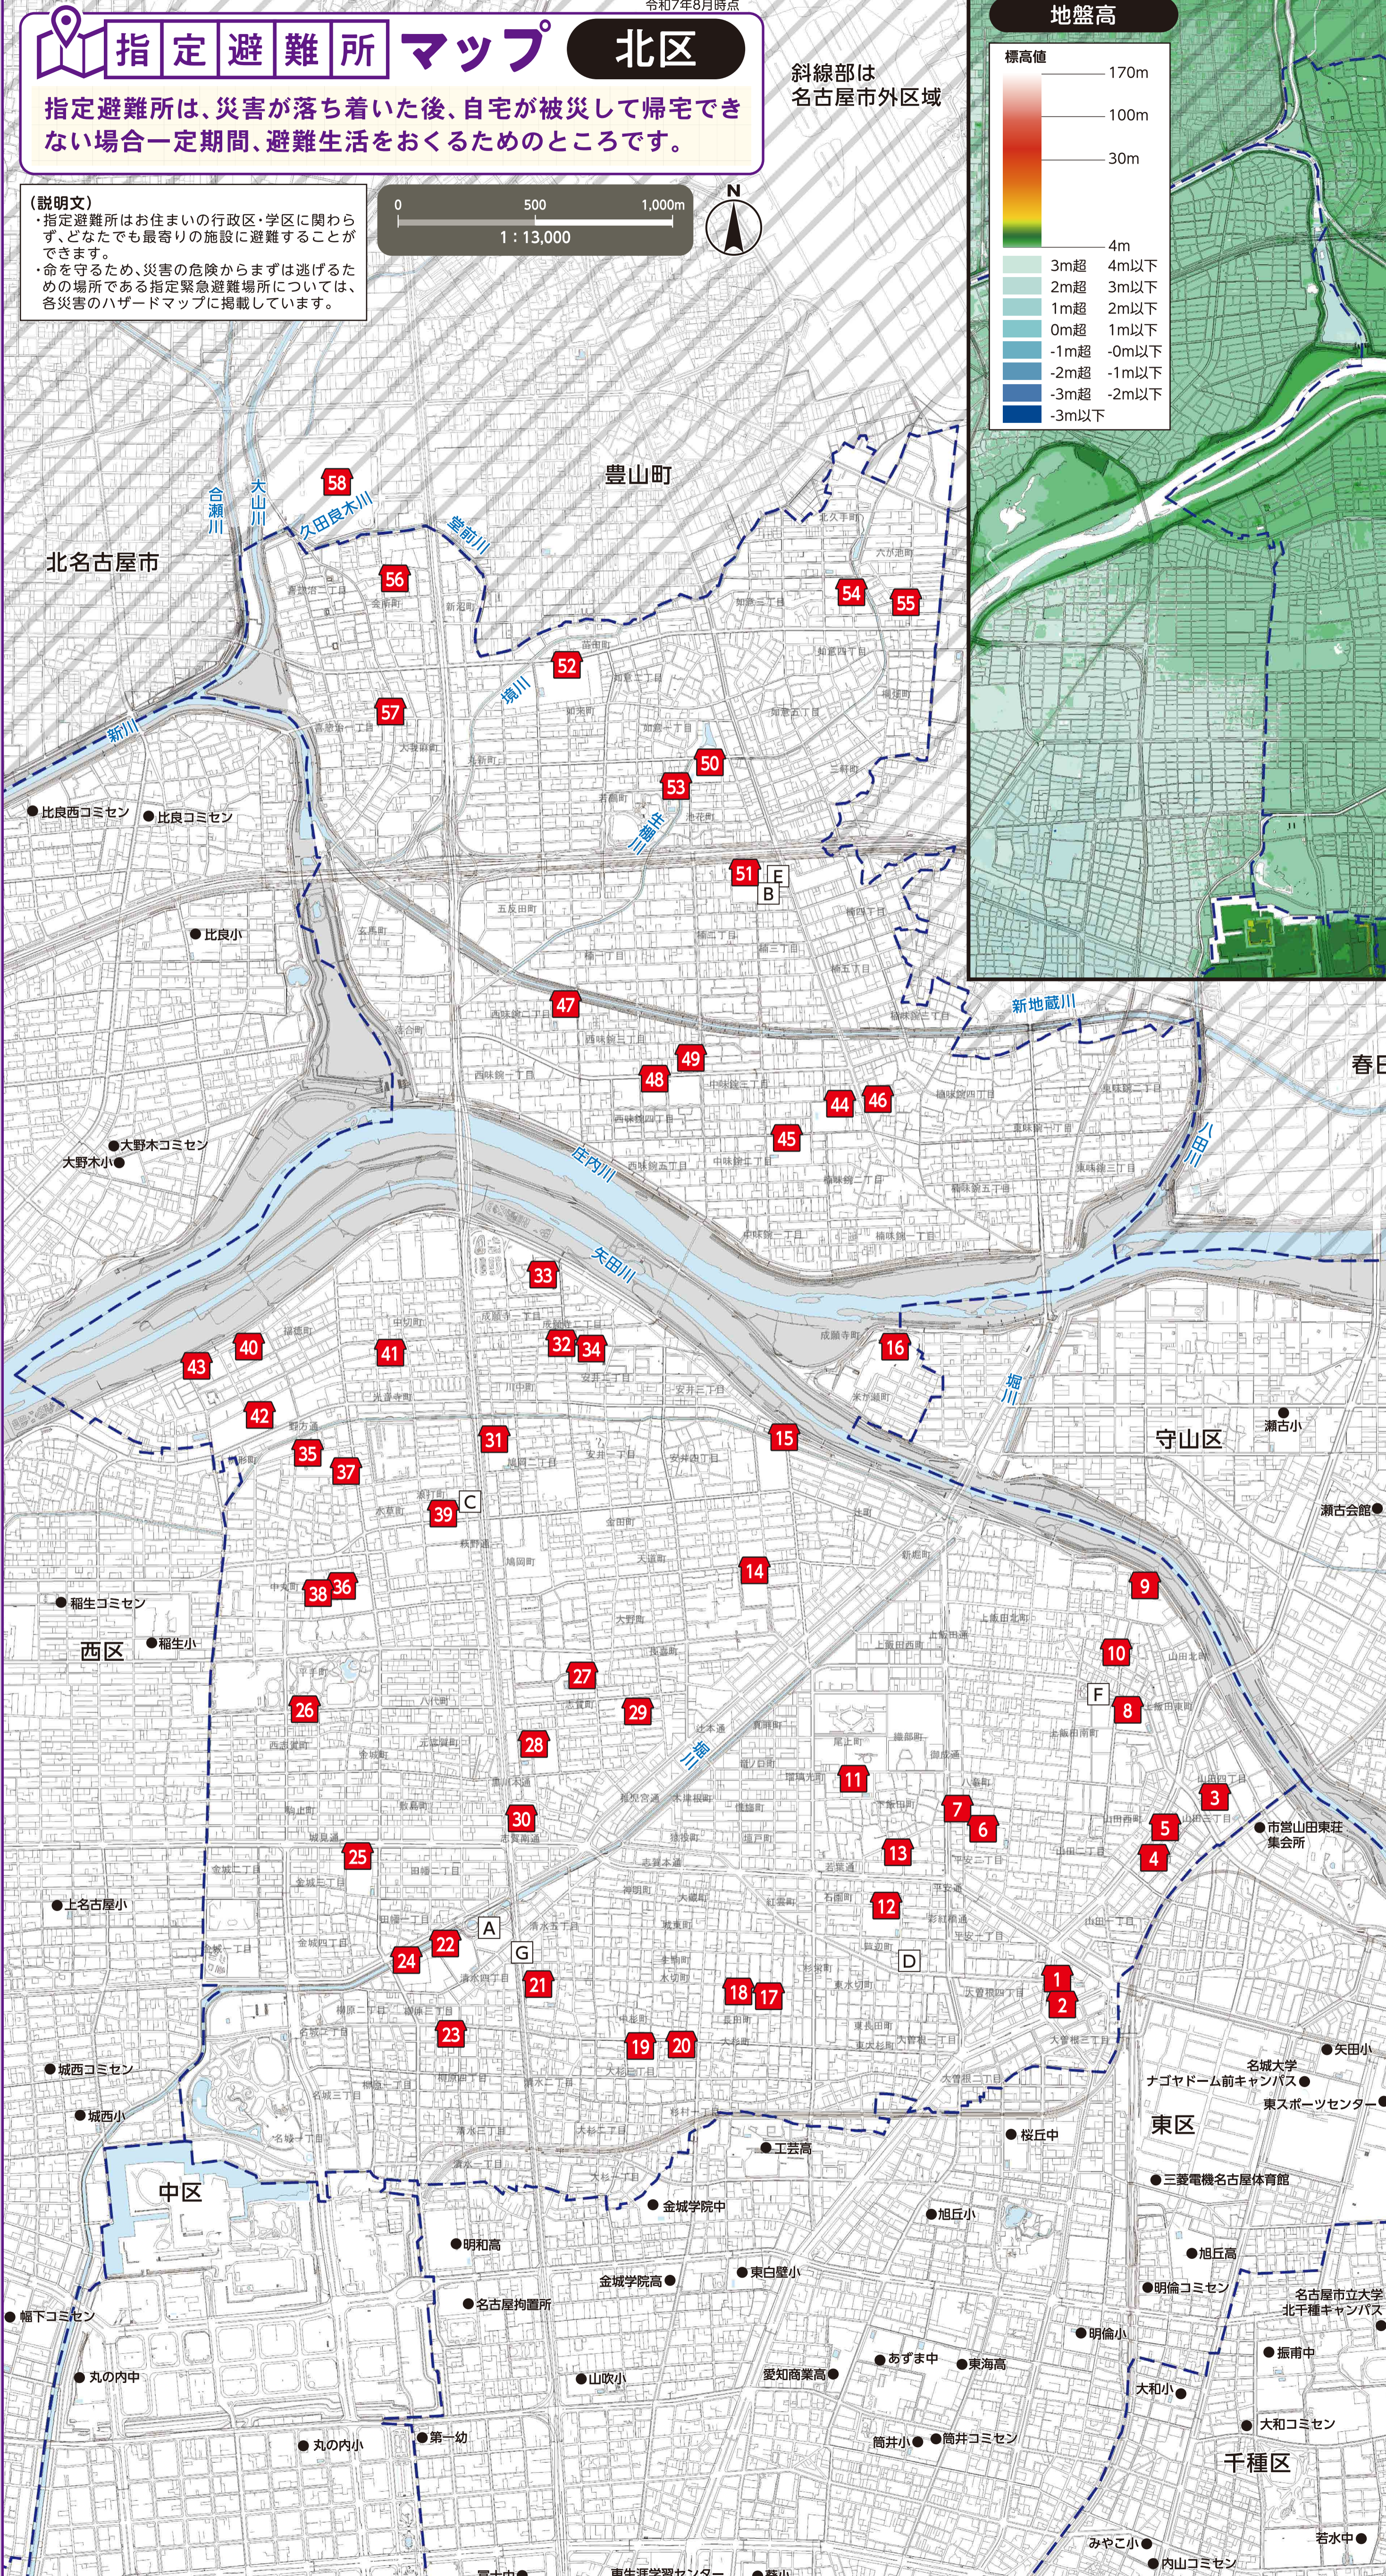

指定避難所マップ 北区

指定避難所は、災害が落ち着いた後、自宅が被災して帰宅できない場合一定期間、避難生活をおくるためのところです。

斜線部は
名古屋市外区域

(説明文)

- 指定避難所はお住まいの行政区・学区に関わらず、どなたでも最寄りの施設に避難することができます。
- 命を守るため、災害の危険からまずは逃げるための場所である指定緊急避難場所については、各災害のハザードマップに掲載しています。

地盤高

測量法に基づく国土院院長承認(使用)R 4JHs 93

最新の指定避難所はこちらで確認。

※他区の指定避難所への避難は、各区の指定避難所マップをご覧ください。名古屋市公式ウェブサイトでも全区の指定避難所マップを公開しています。

番号	施設名称 (●印)	所在地
1	六郷小学校	大曾根三丁目15-82
2	六郷コミュニティセンター	大曾根三丁目15-90
3	六郷北小学校	山田四丁目14-56
4	六郷北コミュニティセンター	山田町3-46
5	山田幼稚園	山田町4-42
6	飯田小学校	平安二丁目7-14
7	飯田コミュニティセンター	平安二丁目3-24
8	宮前小学校	上飯田南町4-1-2
9	大曾根中学校	上飯田東町2-100
10	宮前コミュニティセンター	上飯田東町4-53
11	名北小学校	下飯田町1-34
12	若葉中学校	石園町2-16
13	名北コミュニティセンター	下飯田町3-3-1
14	辻小学校	辻町1-32-4
15	辻コミュニティセンター	辻町9-62-1
16	守山水処理センター	米が瀬町3-1
17	杉村小学校	長田町3-62
18	杉村コミュニティセンター	水切町6-87
19	大杉小学校	大杉三丁目9-21
20	大杉コミュニティセンター	大杉三丁目20-19
21	清水小学校	清水五丁目3-1
22	八王子中学校	清水四丁目4-1
23	清水コミュニティセンター	柳原三丁目9-15
24	名古屋市青少年交流プラザ	柳原三丁目6-8
25	金城小学校	金城三丁目11-6
26	金城コミュニティセンター	平手町2-6
27	東志賀小学校	志賀町4-60-3
28	北陵中学校	志賀町2-12
29	東志賀コミュニティセンター	志賀町5-2-9
30	北生涯学習センター	黒川本通2-16-3
31	城北小学校	鳩岡二丁目8-43
32	城北コミュニティセンター	安井二丁目4-23
33	北スポーツセンター	成願寺一丁目6-12
34	県立名古屋高等技術専門学校	安井二丁目4-48
35	光城小学校	光音寺町4-1
36	志賀中学校	中丸町3-2-1
37	光城学区集会所	金城町4-26
38	光城コミュニティセンター	中丸町3-2-3
39	法務総合研究所名古屋支所	浪打町二丁目7-1
40	川中小学校	福徳町5-52
41	中切集会所	中切町2-21
42	県立城北つばさ高等学校	福徳町5丁目102
43	川中コミュニティセンター	福徳町4-37-8
44	味鋺小学校	味鋺三丁目126
45	北中学校	中味鋺二丁目656
46	味鋺コミュニティセンター	味鋺三丁目1311-1
47	西味鋺小学校	西味鋺二丁目526
48	西味鋺コミュニティセンター	西味鋺四丁目517
49	名古屋桶幼稚園	西味鋺三丁目931
50	桶小学校	池花町309
51	桶中学校	桶二丁目957
52	北高等学校	如來町50
53	桶コミュニティセンター	若鶴町126
54	如意小学校	如意三丁目131
55	如意会館 ※	六が池町39-2
56	桶西小学校	会所町89
57	桶西コミュニティセンター	喜惣治一丁目367
58	中央卸売市場北部市場	西春日井郡豊山町大字豊場字八反107

※ 令和7年6月～令和8年6月頃 使用不可

官公署 (□印)					
A	北区役所	D	北消防署飯田出張所	G	北土木事務所
B	北区役所桶支所	E	北消防署桶出張所		
C	北消防署	F	特別消防隊第三方面隊		

この地図は、平成27・28年作成の都市計画基本図を使用しました。なお、必要に応じて作成後の状況を修正しています。
 春日井市・豊山町・北名古屋市については、各市町の承認を得て都市計画基本図を使用しました。(承認番号春日井市:3春都政第161号 豊山町:3豊防地第61号 北名古屋市:3北都第121号)