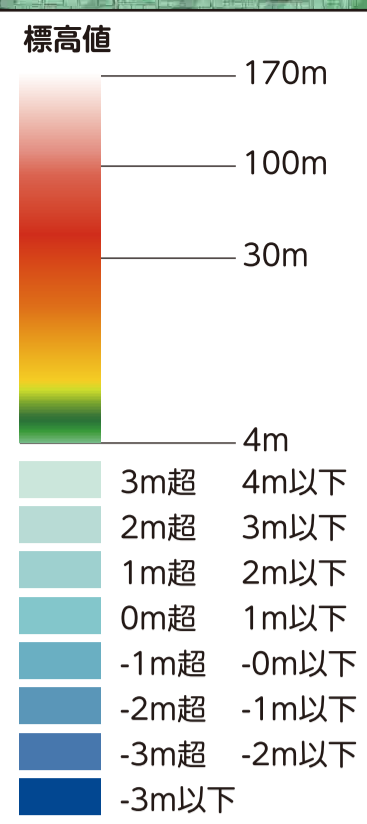

指定避難所マップ 北区

指定避難所は、災害が落ち着いた後、自宅が被災して帰宅できない場合一定期間、避難生活をおくるためのところです。

斜線部は
名古屋市外区域

(説明文)

- 指定避難所はお住まいの行政区・学区に関わらず、どなたでも最寄りの施設に避難することができます。
- 命を守るため、災害の危険からまずは逃げるための場所である指定緊急避難場所については、各災害のハザードマップに掲載しています。

地盤高

測量法に基づく国土院院長承認(使用)R 4JHs 93