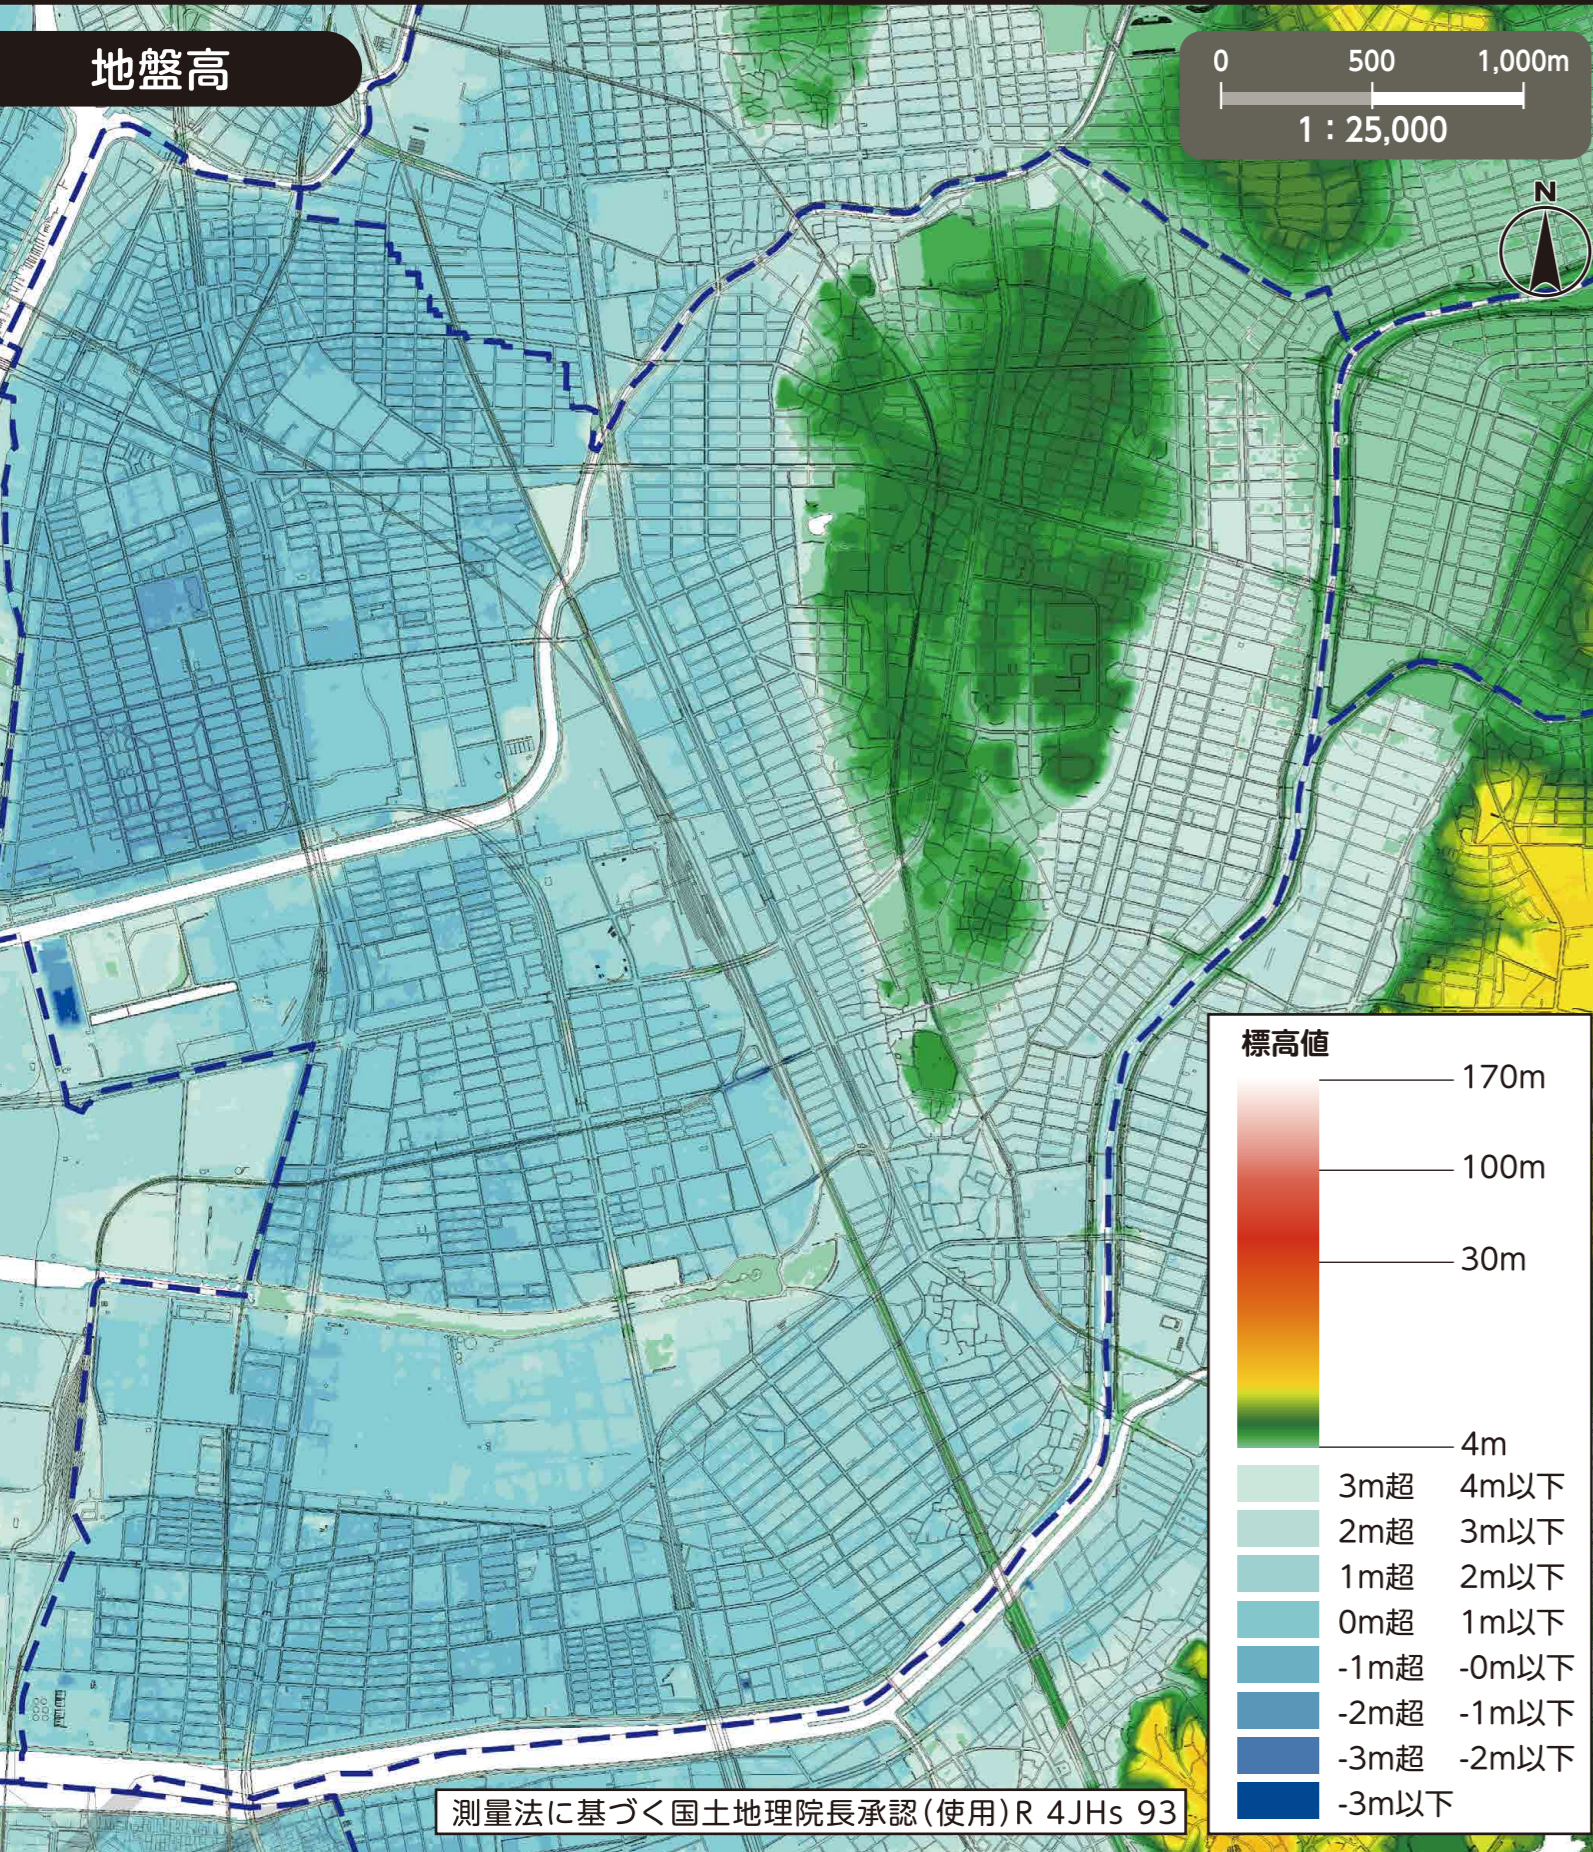

# 指定避難所マップ 南区

令和7年8月時点

指定避難所は、災害が落ち着いた後、自宅が被災して帰宅できない場合一定期間、避難生活をおくるためのところです。

**(説明文)**  
 ・指定避難所はお住まいの行政区・学区に関わらず、どなたでも最寄りの施設に避難することができます。  
 ・命を守るため、災害の危険からまずは逃げるための場所である指定緊急避難場所については、各災害のハザードマップに掲載しています。

※他区の指定避難所への避難は、各区の指定避難所マップをご覧ください。名古屋市公式サイトで全区の指定避難所マップを公開しています。

番号	施設名称(印)	所在地
1	明治小学校	明治二丁目3-50
2	明治コミュニティセンター	明治二丁目14-1
3	伝馬小学校	豊二丁目38-9
4	明豊中学校	豊二丁目39-3
5	伝馬コミュニティセンター	豊一丁目37-8
6	豊田小学校	豊田一丁目19-23
7	豊田コミュニティセンター	豊田四丁目9-19
8	道徳小学校	道徳新町5-43
9	大江中学校	道徳新町5-48
10	交流センター道徳	道徳通2-72
11	道徳保育園	観音町6-20
12	呼続小学校	呼続四丁目17-10
13	新郊中学校	呼続四丁目4-8
14	呼続コミュニティセンター	呼続四丁目4-60
15	大磯小学校	北内町5-1
16	大磯コミュニティセンター	北内町3-25
17	桜小学校	桜台二丁目13-38
18	桜田中学校	中江一丁目4-52
19	桜コミュニティセンター	桜台二丁目15-4
20	菊住小学校	駈上一丁目12-37
21	月日教おうかんみち教会本部	平子二丁目7-14
22	菊住コミュニティセンター	駈上一丁目14-13
23	春日野小学校	春日野町9-1
24	桜台高等学校	霞町21
25	春日野コミュニティセンター	霞町77
26	笠寺小学校	本星崎町字本城765
27	本城中学校	鳥山町3-1