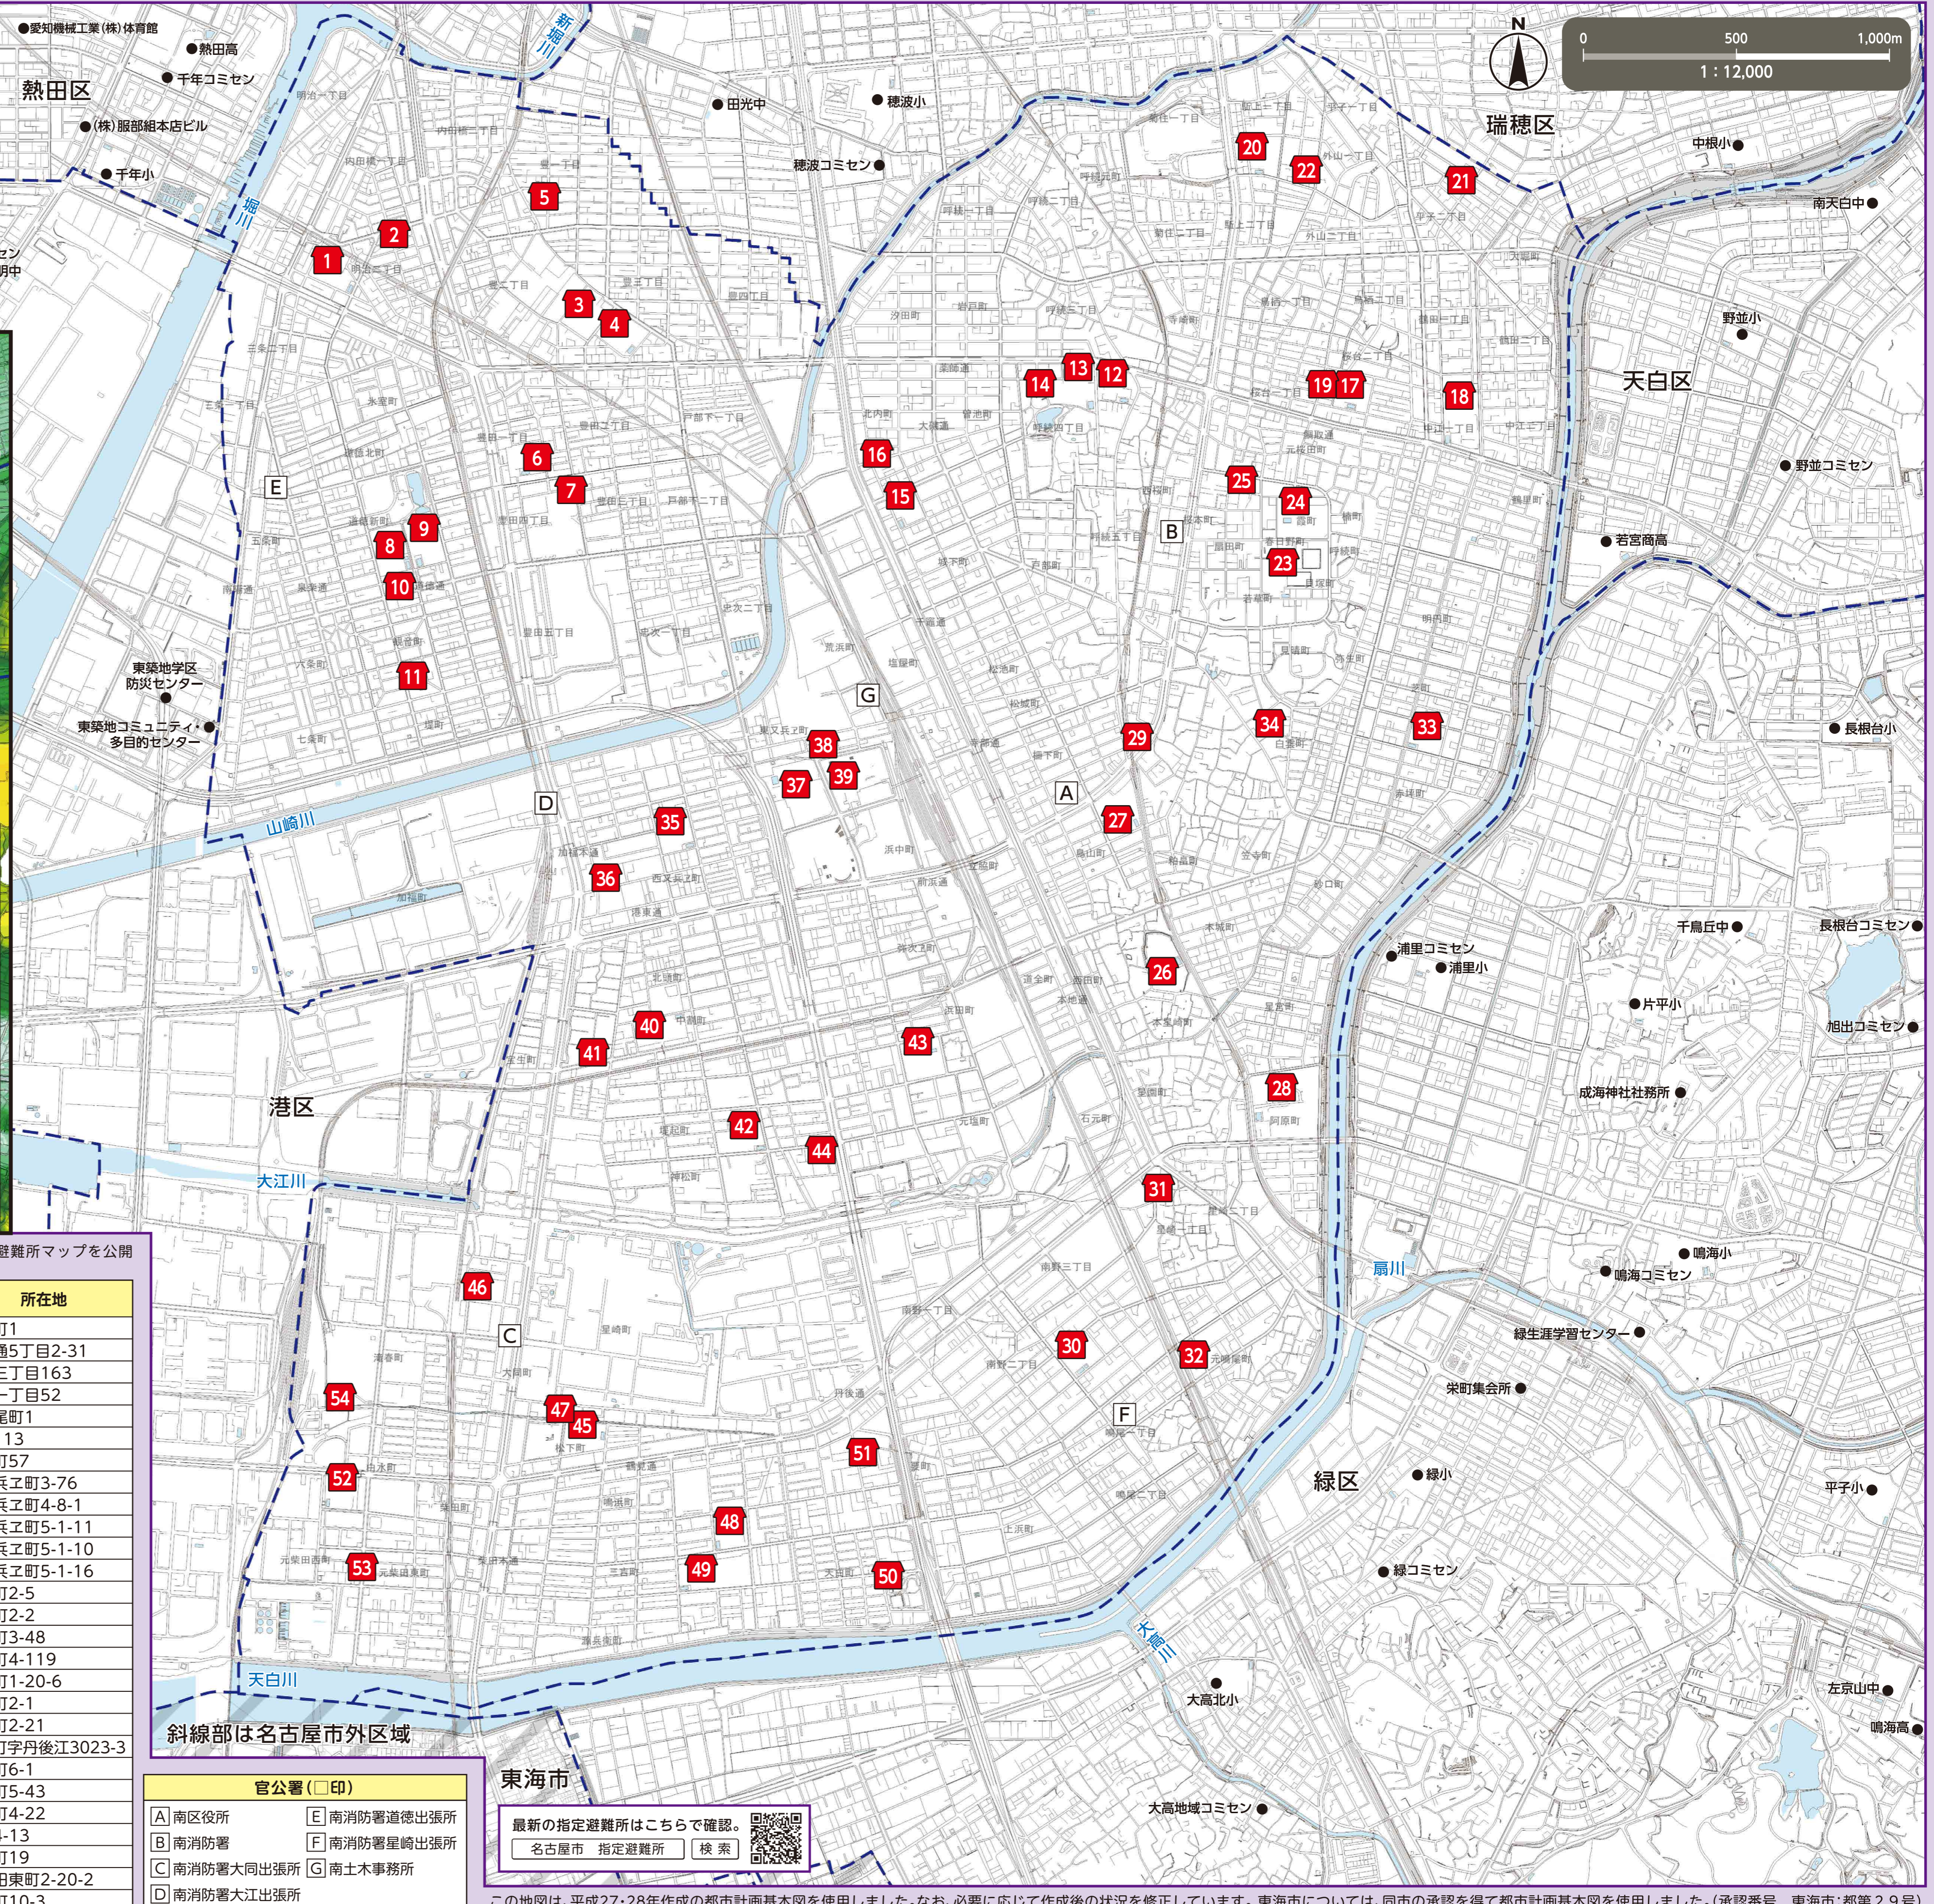

# 指定避難所マップ 南区

令和7年8月時点

指定避難所は、災害が落ち着いた後、自宅が被災して帰宅できない場合一定期間、避難生活をおくるためのところです。

**(説明文)**  
 ・指定避難所はお住まいの行政区・学区に関わらず、どなたでも最寄りの施設に避難することができます。  
 ・命を守るため、災害の危険からまずは逃げるための場所である指定緊急避難場所については、各災害のハザードマップに掲載しています。

※他区の指定避難所への避難は、各区の指定避難所マップをご覧ください。名古屋市公式サイトで全区の指定避難所マップを公開しています。

番号	施設名称(印)	所在地
1	明治小学校	明治二丁目3-50
2	明治コミュニティセンター	明治二丁目14-1
3	伝馬小学校	豊二丁目38-9
4	明豊中学校	豊二丁目39-3
5	伝馬コミュニティセンター	豊一丁目37-8
6	豊田小学校	豊田一丁目19-23
7	豊田コミュニティセンター	豊田四丁目9-19
8	道徳小学校	道徳新町5-43
9	大江中学校	道徳新町5-48
10	交流センター道徳	道徳通2-72
11	道徳保育園	観音町6-20
12	呼続小学校	呼続四丁目17-10
13	新郊中学校	呼続四丁目4-8
14	呼続コミュニティセンター	呼続四丁目4-60
15	大磯小学校	北内町5-1
16	大磯コミュニティセンター	北内町3-25
17	桜小学校	桜台二丁目13-38
18	桜田中学校	中江一丁目4-52
19	桜コミュニティセンター	桜台二丁目15-4
20	菊住小学校	駈上一丁目12-37
21	月日教おうかんみち教会本部	平子二丁目7-14
22	菊住コミュニティセンター	駈上一丁目14-13
23	春日野小学校	春日野町9-1
24	桜台高等学校	霞町21
25	春日野コミュニティセンター	霞町77
26	笠寺小学校	本星崎町字本城765
27	本城中学校	鳥山町3-1

番号	施設名称(印)	所在地
28	県立名古屋工科高等学校	阿原町1
29	笠寺コミュニティセンター	前浜通5丁目2-31
30	星崎小学校	南野三丁目163
31	星崎学区公民館	星崎一丁目52
32	星崎コミュニティセンター	元鳴尾町1
33	笠東小学校	芝町113
34	笠東コミュニティセンター	白雲町57
35	大生小学校	西又兵衛町3-76
36	大生ふれあいセンター	西又兵衛町4-8-1
37	県立名古屋南高等学校	東又兵衛町5-1-11
38	南生涯学習センター	東又兵衛町5-1-10
39	NGKスポーツプラザ	東又兵衛町5-1-16
40	宝小学校	中割町2-5
41	宝コミュニティセンター	宝生町2-2
42	宝南小学校	堤起町3-48
43	南光中学校	浜田町4-119
44	宝南コミュニティセンター	元塩町1-20-6
45	白水小学校	松下町2-1
46	大同大学	大同町2-21
47	白水コミュニティセンター	鳴尾町字丹後江3023-3
48	千鳥小学校	三吉町6-1
49	名南中学校	三吉町5-43
50	千鳥コミュニティセンター	天白町4-22
51	特別養護老人ホームはるかぜ	要町4-13
52	柴田小学校	白水町19
53	つどいの館 和光	元柴田東町2-20-2
54	大同大学	滝春町10-3

官公署(印)	
A) 南区役所	E) 南消防署道徳出張所
B) 南消防署	F) 南消防署星崎出張所
C) 南消防署大同出張所	G) 南土木事務所
D) 南消防署大江出張所	

最新の指定避難所はこちらで確認。  
 名古屋市長 指定避難所 検索

この地図は、平成27・28年作成の都市計画基本図を使用しました。なお、必要に応じて作成後の状況を修正しています。東海市については、同市の承認を得て都市計画基本図を使用しました。(承認番号 東海市:都第29号)