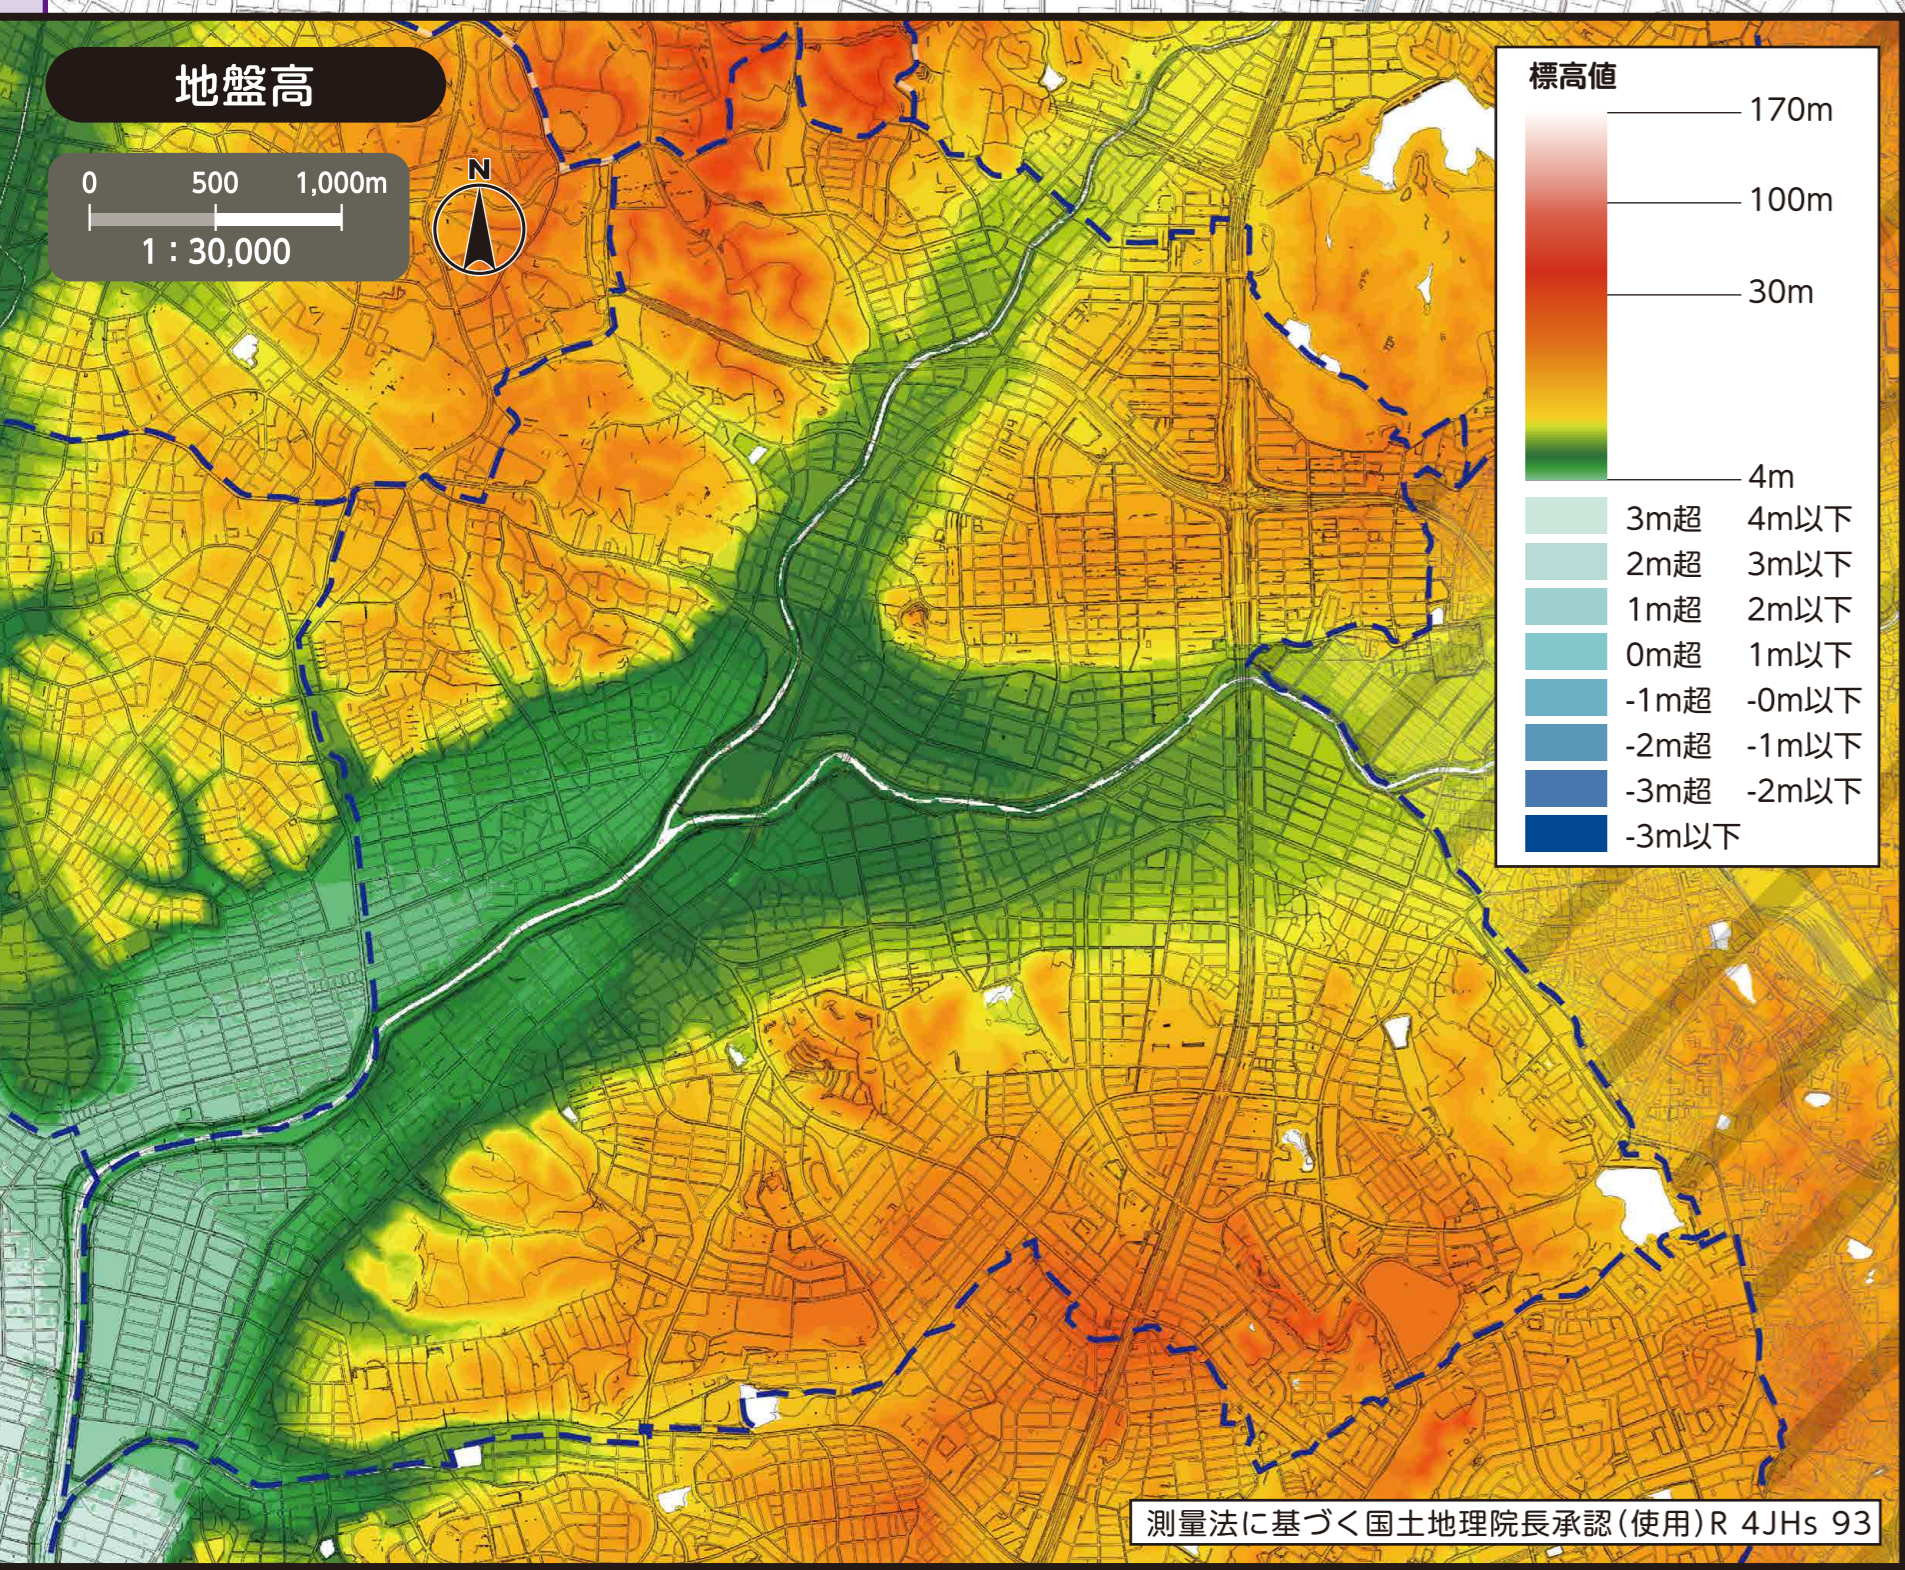

指定避難所マップ 天白区

令和7年8月時点

指定避難所は、災害が落ち着いた後、自宅が被災して帰宅できない場合一定期間、避難生活をおくるためのところです。

(説明文)
 ・指定避難所はお住まいの行政区・学区に関わらず、どなたでも最寄りの施設に避難することができます。
 ・命を守るため、災害の危険からまずは逃げるための場所である指定緊急避難場所については、各災害のハザードマップに掲載しています。

測量法に基づく国土地理院長承認(使用)R 4JHs 93