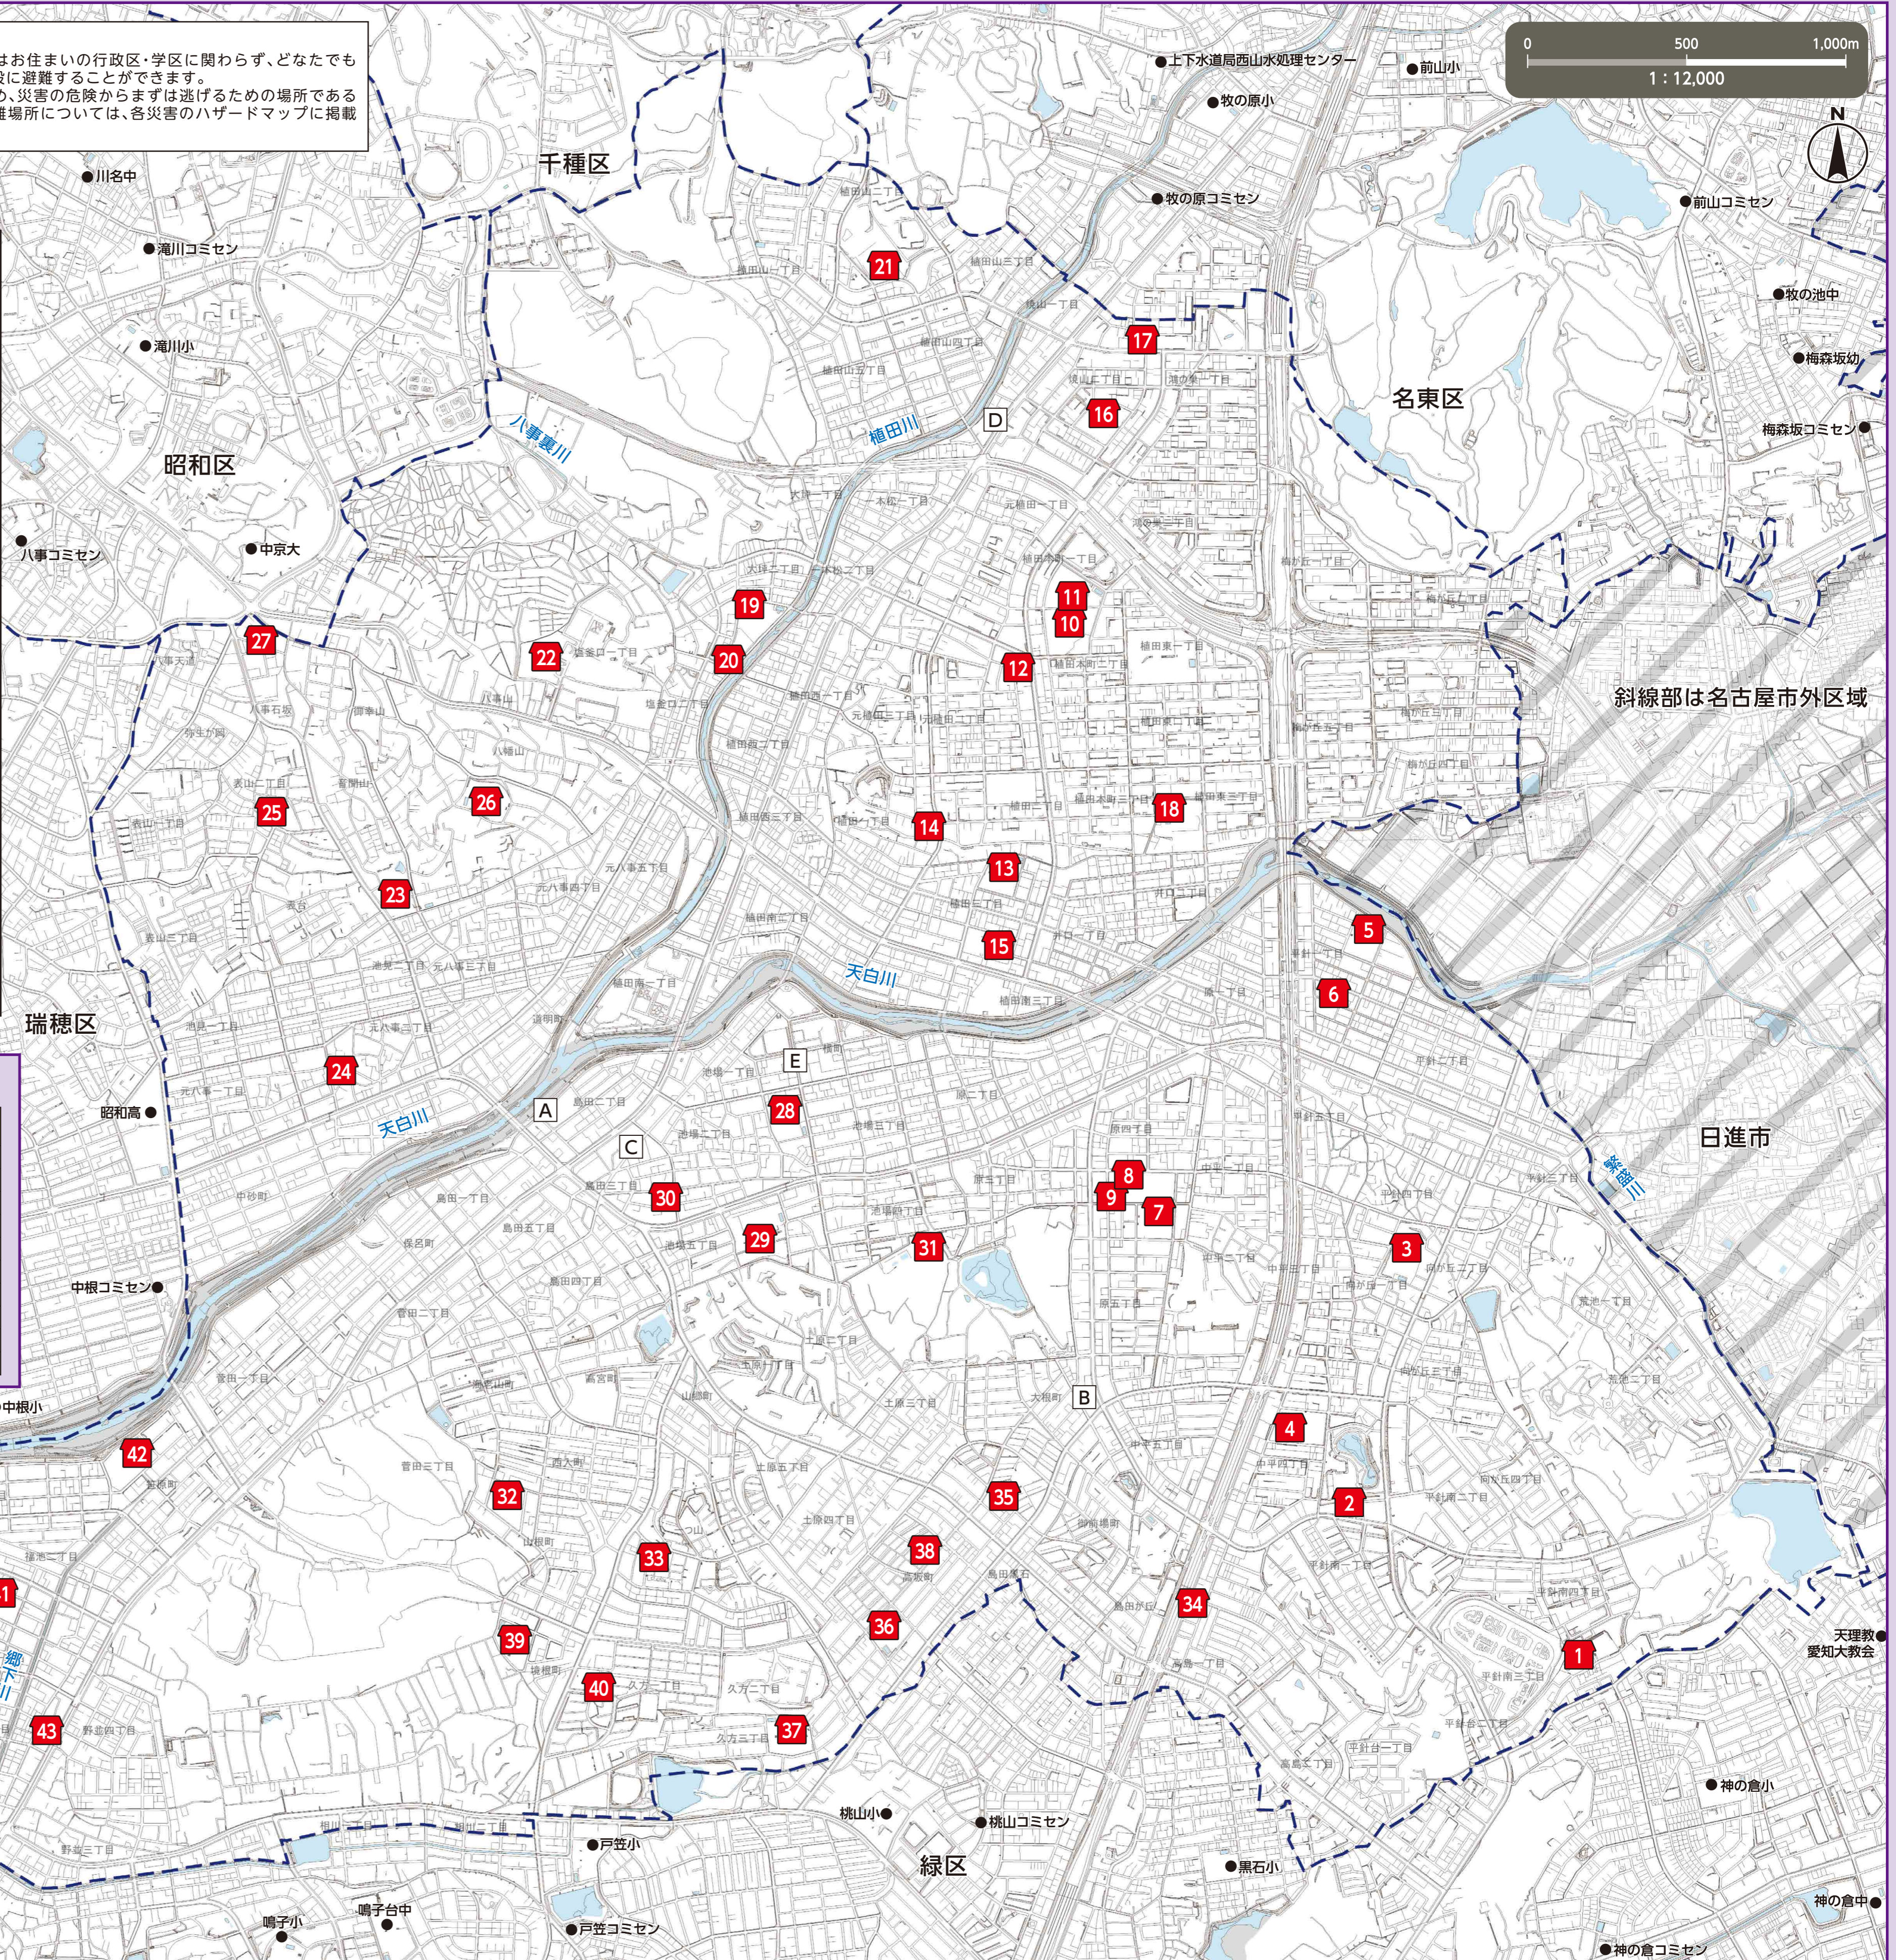

指定避難所マップ 天白区

令和7年8月時点

指定避難所は、災害が落ち着いた後、自宅が被災して帰宅できない場合一定期間、避難生活をおくるためのところです。

(説明文)
 ・指定避難所はお住まいの行政区・学区に関わらず、どなたでも最寄りの施設に避難することができます。
 ・命を守るため、災害の危険からまずは逃げるための場所である指定緊急避難場所については、各災害のハザードマップに掲載しています。

測量法に基づく国土地理院長承認(使用)R 4JHs 93

斜線部は名古屋市外区域

※他区の指定避難所への避難は、各区の指定避難所マップをご覧ください。名古屋市公式ウェブサイトです全区の指定避難所マップを公開しています。

番号	施設名称(●印)	所在地
1	平針南小学校	平針南四丁目402
2	平針南コミュニティセンター	平針南一丁目113
3	平針小学校	向が丘一丁目620
4	平針中学校	中平四丁目701
5	平針北小学校	平針一丁目501
6	平針北コミュニティセンター	平針一丁目1415
7	原小学校	原五丁目601
8	原中学校	原四丁目1902-1
9	原コミュニティセンター	原四丁目1902-3
10	植田小学校	植田本町一丁目1201
11	植田中学校	植田本町一丁目702
12	植田コミュニティセンター	元植田二丁目301
13	植田南小学校	植田三丁目301
14	植田南コミュニティセンター	植田一丁目810
15	天白スポーツセンター	植田一丁目1502
16	植田北小学校	焼山二丁目1302
17	植田北コミュニティセンター	鴻の巣一丁目203番地
18	植田東小学校	植田東三丁目1003番地の1
19	大坪小学校	大坪二丁目1601
20	大坪コミュニティセンター	大坪二丁目1901-3
21	天白特別支援学校	植田山二丁目101
22	名城大学(天白校舎)	塩釜一丁目501
23	八事東小学校	音間山1801
24	八事東コミュニティセンター	元八事二丁目48-1
25	表山小学校	表山二丁目701
26	御幸山中学校	御幸山1001
27	表山コミュニティセンター	八事石坂302番地の2
28	天白小学校	池場二丁目1109
29	天白中学校	池場五丁目1014
30	天白コミュニティセンター	島田三丁目912
31	天白生涯学習センター	天白町大字島田字黒石4050
32	山根小学校	山根町189
33	山根コミュニティセンター	一つ山3-24
34	しまだコミュニティセンター	高島一丁目117-2

番号	施設名称(●印)	所在地
35	みつば保育園	大根町57
36	たかしま小学校	高坂町89
37	久方中学校	久方三丁目163
38	高坂コミュニティセンター	高坂町93
39	相生小学校	境根町36
40	相生コミュニティセンター	久方一丁目148
41	野並小学校	野並一丁目60
42	南天白中学校	笹原町101
43	野並コミュニティセンター	野並二丁目391
44	若宮商業高等学校	古川町76

最新の指定避難所はこちらで確認。
 名古屋市 指定避難所 検索

官公署(□印)
A 天白区役所
B 天白消防署
C 天白消防署島田出張所
D 天白消防署植田出張所
E 天白土木事務所

※1 南西校舎、南東校舎、格技場以外は避難可能
 ※2 北棟、格技場以外は避難可能