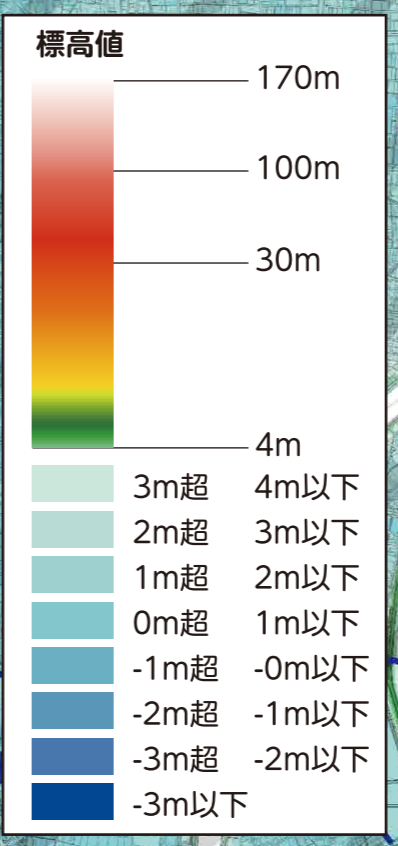

指定避難所マップ 中村区

令和7年8月時点

指定避難所は、災害が落ち着いた後、自宅が被災して帰宅できない場合一定期間、避難生活をおくるためのところです。

(説明文)
・指定避難所はお住まいの行政区・学区に関わらず、どなたでも最寄りの施設に避難することができます。
・命を守るため、災害の危険からまずは逃げるための場所である指定緊急避難場所については、各災害のハザードマップに掲載しています。

斜線部は名古屋市外区域

地盤高

測量法に基づく国土地理院長承認(使用)R 4JHs 93

最新の指定避難所はこちらで確認。
名古屋市 指定避難所 検索

※他区の指定避難所への避難は、各区の指定避難所マップをご覧ください。名古屋市公式ウェブサイトです。全区の指定避難所マップを公開しています。

番号	施設名称 (■印)	所在地	番号	施設名称 (■印)	所在地
1	日比津小学校	高道町2-1-30	26	けやきの木保育園	亀島一丁目5-37
2	日比津中学校	高道町2-2-36	27	亀島ふれあいセンター	亀島一丁目5-30-2
3	名城大学附属高等学校	新富町1-3-16	28	笹島小学校・笹島中学校	名駅四丁目19-1
4	日比津コミュニティセンター	高道町1-6-3	29	新明コミュニティセンター	名駅三丁目17-3
5	諏訪小学校	諏訪町2-6-7	30	星槎名古屋中学校	名駅南四丁目6-38
6	県立中村高等学校	菊水町1-2-18	31	六反コミュニティセンター	名駅南四丁目4-7
7	諏訪コミュニティセンター	日比津町1-16-14	32	牧野小学校	竹橋町3-4
8	稲葉地小学校	靖国町3-20	33	牧野コミュニティセンター	太閤三丁目7-57
9	稲葉地コミュニティセンター	稲葉地町1-47	34	米野小学校	権現通1-28
10	稲西小学校	稲西町88	35	米野コミュニティセンター	太閤二丁目3-11
11	稲西コミュニティセンター	稲葉地町2-16-5	36	日吉小学校	城主町1-1
12	豊正中学校	稲葉地町7-1-2	37	黄金中学校	権現通4-28
13	同朋学園	稲葉地町7-1	38	日吉コミュニティセンター	西米野町4-40
14	中村小学校	中村町1-72	39	千成小学校	日ノ宮町1-120
15	中村コミュニティセンター	中村町7-84-2	40	千成コミュニティセンター	砂田町1-12
16	中村スポーツセンター	中村町字待屋43-1	41	柳小学校	烏森町2-25
17	名古屋競輪場	中村町字高畑68	42	豊国中学校	北畑町1-8
18	豊田小学校	森末町2-1	43	県立松蔭高等学校	烏森町2-2
19	豊田コミュニティセンター	森末町4-106	44	柳コミュニティセンター	烏森町3-23-1
20	中村生涯学習センター	鳥居通3-1-3	45	岩塚小学校	岩塚町4-17
21	中村区役所等複合庁舎	松原町1-23-1	46	御田中学校	岩塚町2-10
22	本陣コミュニティセンター	松原町4-68	47	岩塚コミュニティセンター	岩塚町3-192
23	ほのか小学校	松原町5-5	48	八社小学校	八社一丁目199-2
24	則武コミュニティセンター	則武二丁目8-17	49	八社コミュニティセンター	横井一丁目378
25	茨瀬中学校	佐古前町5-4			

官公署 (□印)	
A 中村区役所・中村土木事務所	D 中村消防署梧出張所
B 中村消防署	E 中村消防署岩塚出張所
C 中村消防署日比津出張所	F 上下水道局北部営業センター
	G 上下水道局北部管路センター

この地図は、平成27・28年作成の都市計画基本図を使用しました。なお、必要に応じて作成後の状況を修正しています。清須市・あま市・大治町については、各市町の承認を得て都市計画基本図を使用しました。(承認番号 清須市:3清須都第98号 あま市:3あ都第58号 大治町:3大都整第256号)