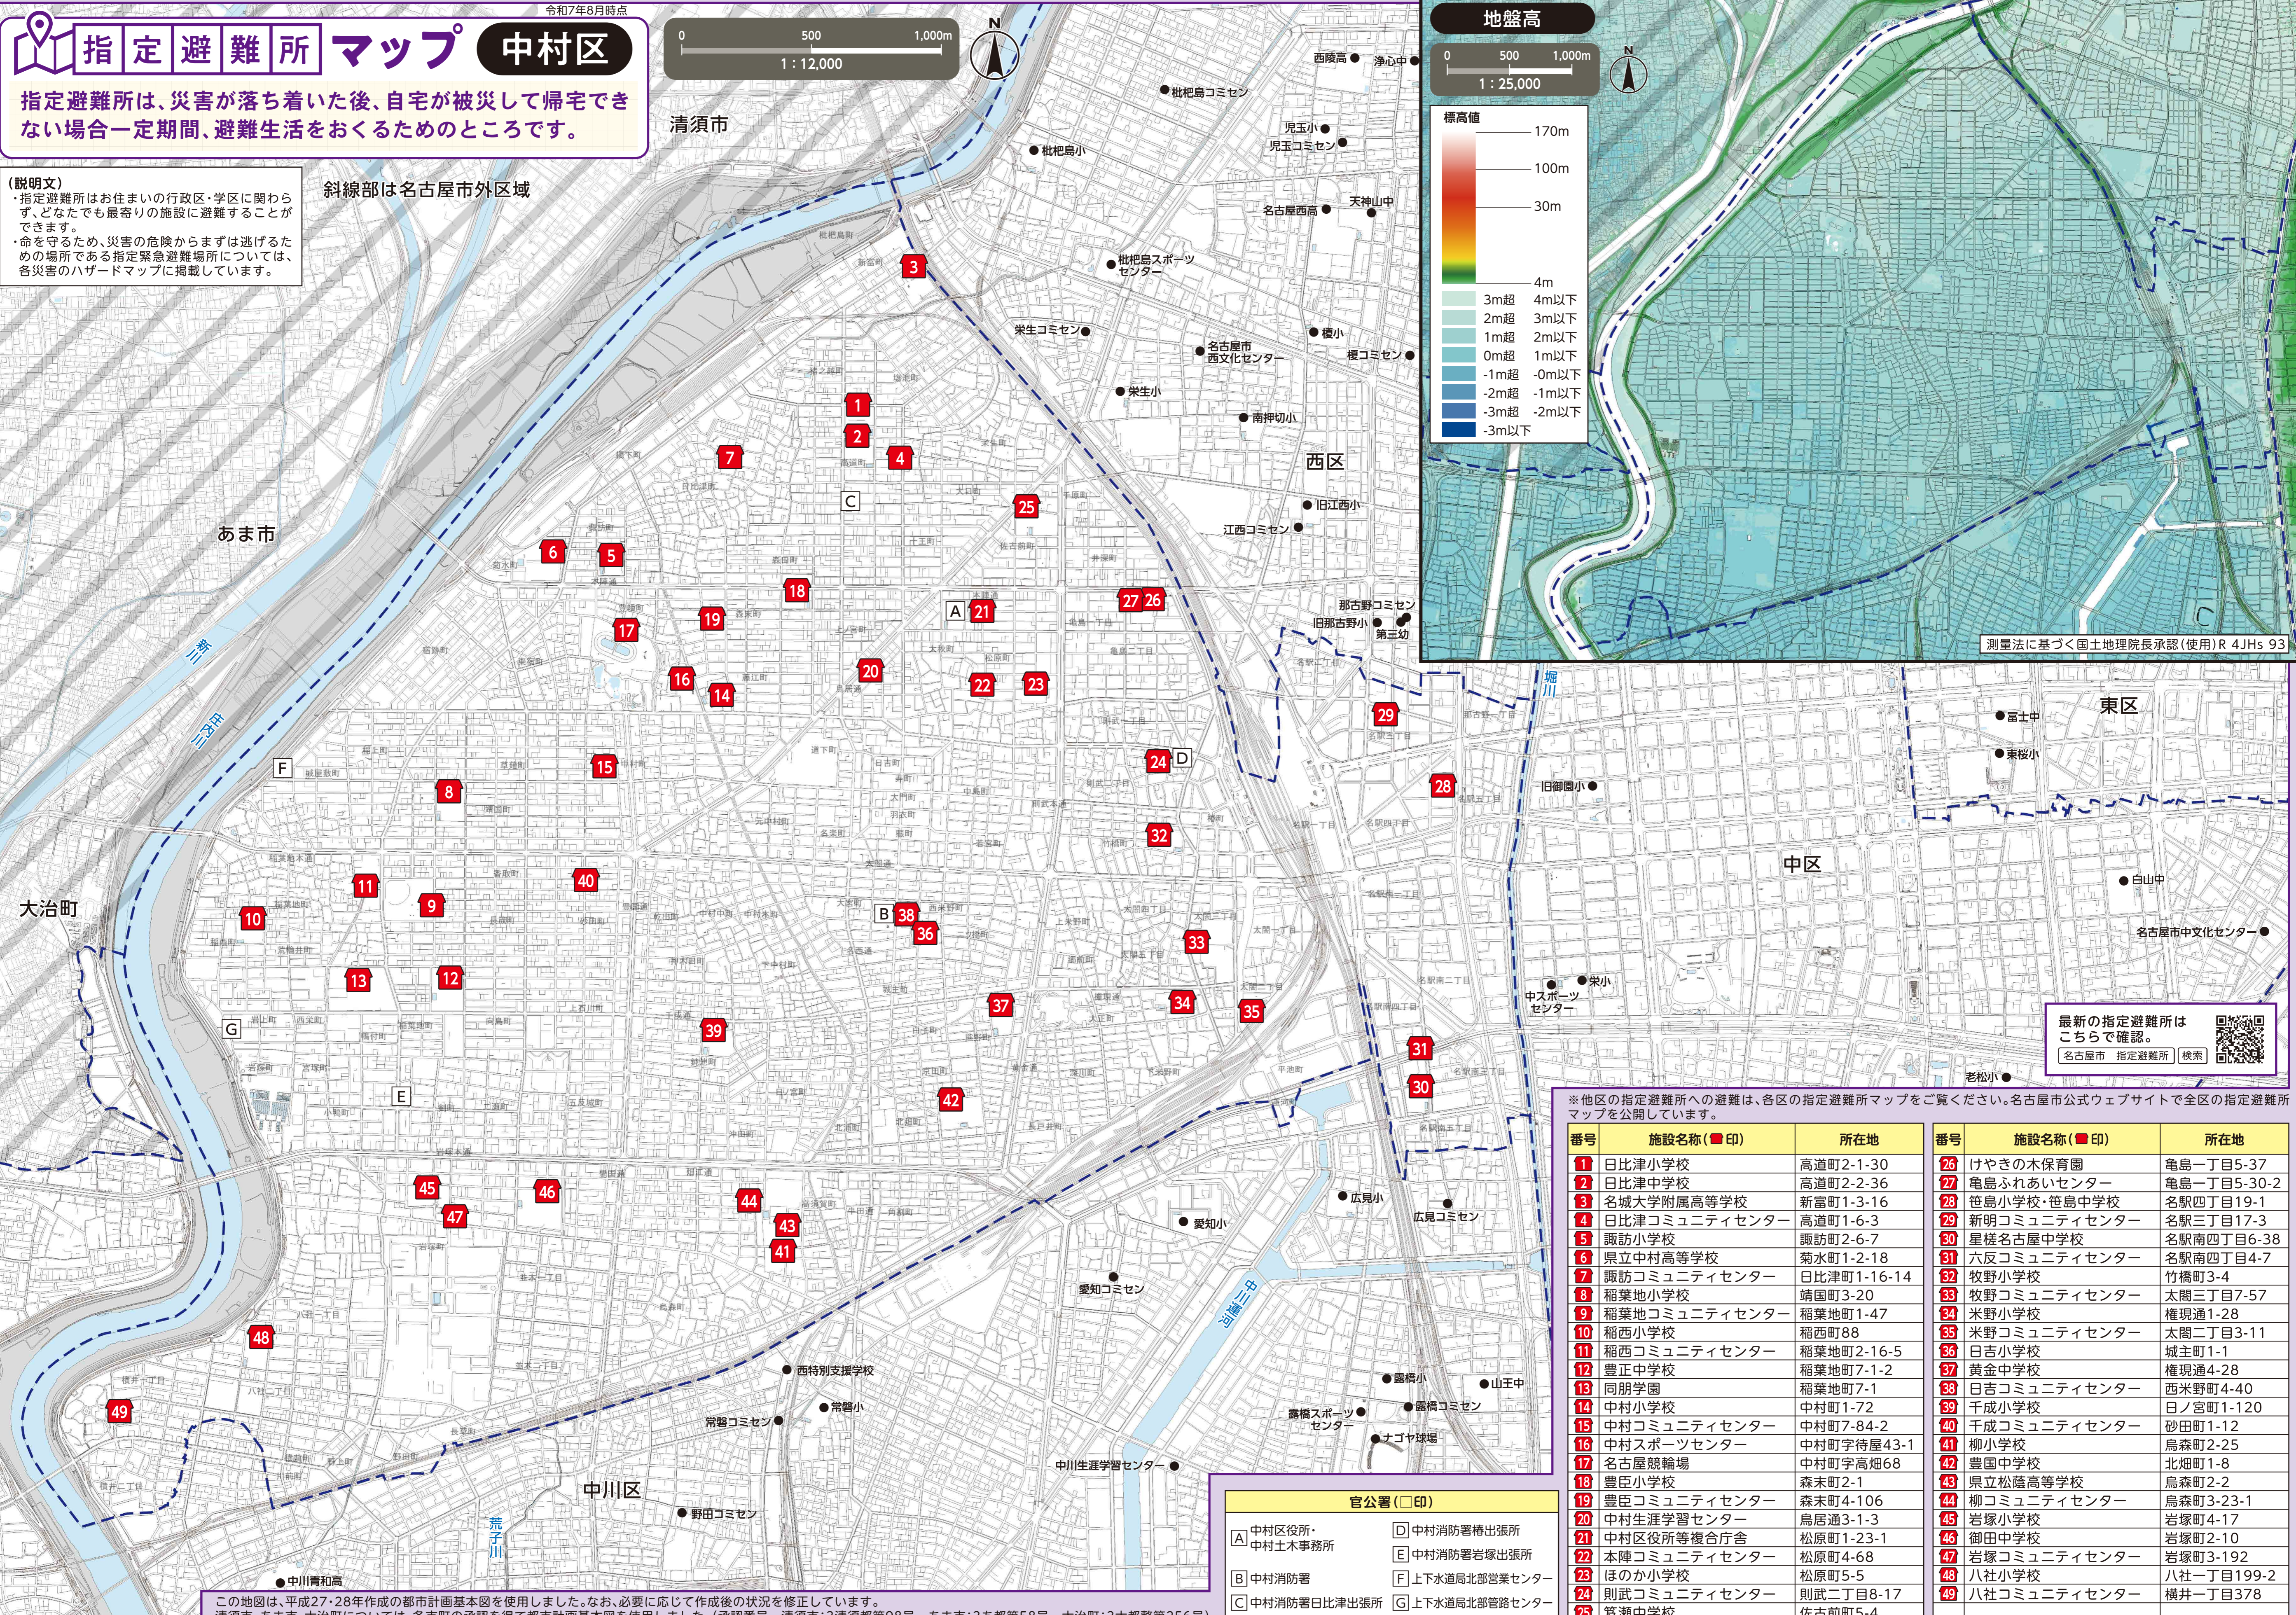

# 指定避難所マップ 中村区

令和7年8月時点

指定避難所は、災害が落ち着いた後、自宅が被災して帰宅できない場合一定期間、避難生活をおくるためのところです。

**(説明文)**  
 ・指定避難所はお住まいの行政区・学区に関わらず、どなたでも最寄りの施設に避難することができます。  
 ・命を守るため、災害の危険からまずは逃げるための場所である指定緊急避難場所については、各災害のハザードマップに掲載しています。

斜線部は名古屋市外区域

## 地盤高

測量法に基づく国土地理院長承認(使用)R 4JHs 93

最新の指定避難所はこちらで確認。  
 名古屋市 指定避難所 検索

※他区の指定避難所への避難は、各区の指定避難所マップをご覧ください。名古屋市公式ウェブサイトです。全区の指定避難所マップを公開しています。

番号	施設名称 (■印)	所在地	番号	施設名称 (■印)	所在地
1	日比津小学校	高道町2-1-30	26	けやきの木保育園	亀島一丁目5-37
2	日比津中学校	高道町2-2-36	27	亀島ふれあいセンター	亀島一丁目5-30-2
3	名城大学附属高等学校	新富町1-3-16	28	笹島小学校・笹島中学校	名駅四丁目19-1
4	日比津コミュニティセンター	高道町1-6-3	29	新明コミュニティセンター	名駅三丁目17-3
5	諏訪小学校	諏訪町2-6-7	30	星槎名古屋中学校	名駅南四丁目6-38
6	県立中村高等学校	菊水町1-2-18	31	六反コミュニティセンター	名駅南四丁目4-7
7	諏訪コミュニティセンター	日比津町1-16-14	32	牧野小学校	竹橋町3-4
8	稲葉地小学校	靖国町3-20	33	牧野コミュニティセンター	太閤三丁目7-57
9	稲葉地コミュニティセンター	稲葉地町1-47	34	米野小学校	権現通1-28
10	稲西小学校	稲西町88	35	米野コミュニティセンター	太閤二丁目3-11
11	稲西コミュニティセンター	稲葉地町2-16-5	36	日吉小学校	城主町1-1
12	豊正中学校	稲葉地町7-1-2	37	黄金中学校	権現通4-28
13	同朋学園	稲葉地町7-1	38	日吉コミュニティセンター	西米野町4-40
14	中村小学校	中村町1-72	39	千成小学校	日ノ宮町1-120
15	中村コミュニティセンター	中村町7-84-2	40	千成コミュニティセンター	砂田町1-12
16	中村スポーツセンター	中村町字待屋43-1	41	柳小学校	烏森町2-25
17	名古屋競輪場	中村町字高畑68	42	豊国中学校	北畑町1-8
18	豊田小学校	森末町2-1	43	県立松蔭高等学校	烏森町2-2
19	豊田コミュニティセンター	森末町4-106	44	柳コミュニティセンター	烏森町3-23-1
20	中村生涯学習センター	鳥居通3-1-3	45	岩塚小学校	岩塚町4-17
21	中村区役所等複合庁舎	松原町1-23-1	46	御田中学校	岩塚町2-10
22	本陣コミュニティセンター	松原町4-68	47	岩塚コミュニティセンター	岩塚町3-192
23	ほのか小学校	松原町5-5	48	八社小学校	八社一丁目199-2
24	則武コミュニティセンター	則武二丁目8-17	49	八社コミュニティセンター	横井一丁目378
25	茨瀬中学校	佐古前町5-4			