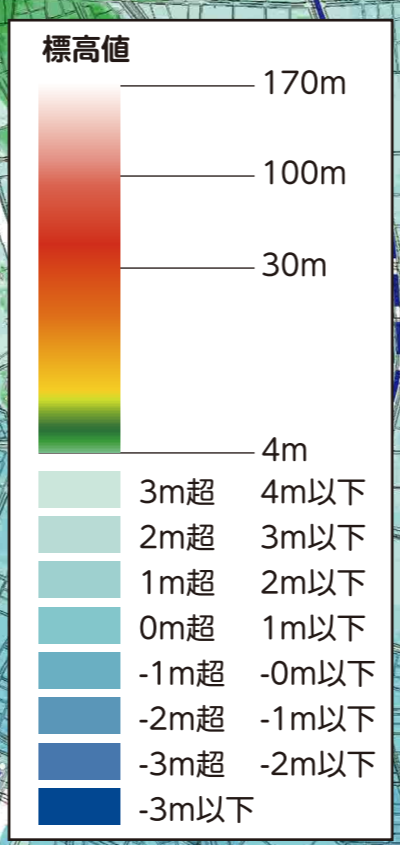

指定避難所 マップ

指定避難所は、災害が落ち着いた後、自宅が被災して帰宅できない場合一定期間、避難生活をおくるためのところです。

(説明文)
・指定避難所はお住まいの行政区・学区に関わらず、どなたでも最寄りの施設に避難することができます。
・命を守るため、災害の危険からまずは逃げるための場所である指定緊急避難場所については、各災害のハザードマップに掲載しています。

斜線部は名古屋市外区域

| 番号 | 施設名称 (印) | 所在地 |
|----|----------|------------|
| 7 | 蟹江小学校 | 蟹江町城四丁目500 |
| 7 | 蟹江中学校 | 蟹江町宝三丁目20 |
| 7 | 舟入小学校 | 蟹江町舟入三丁目70 |