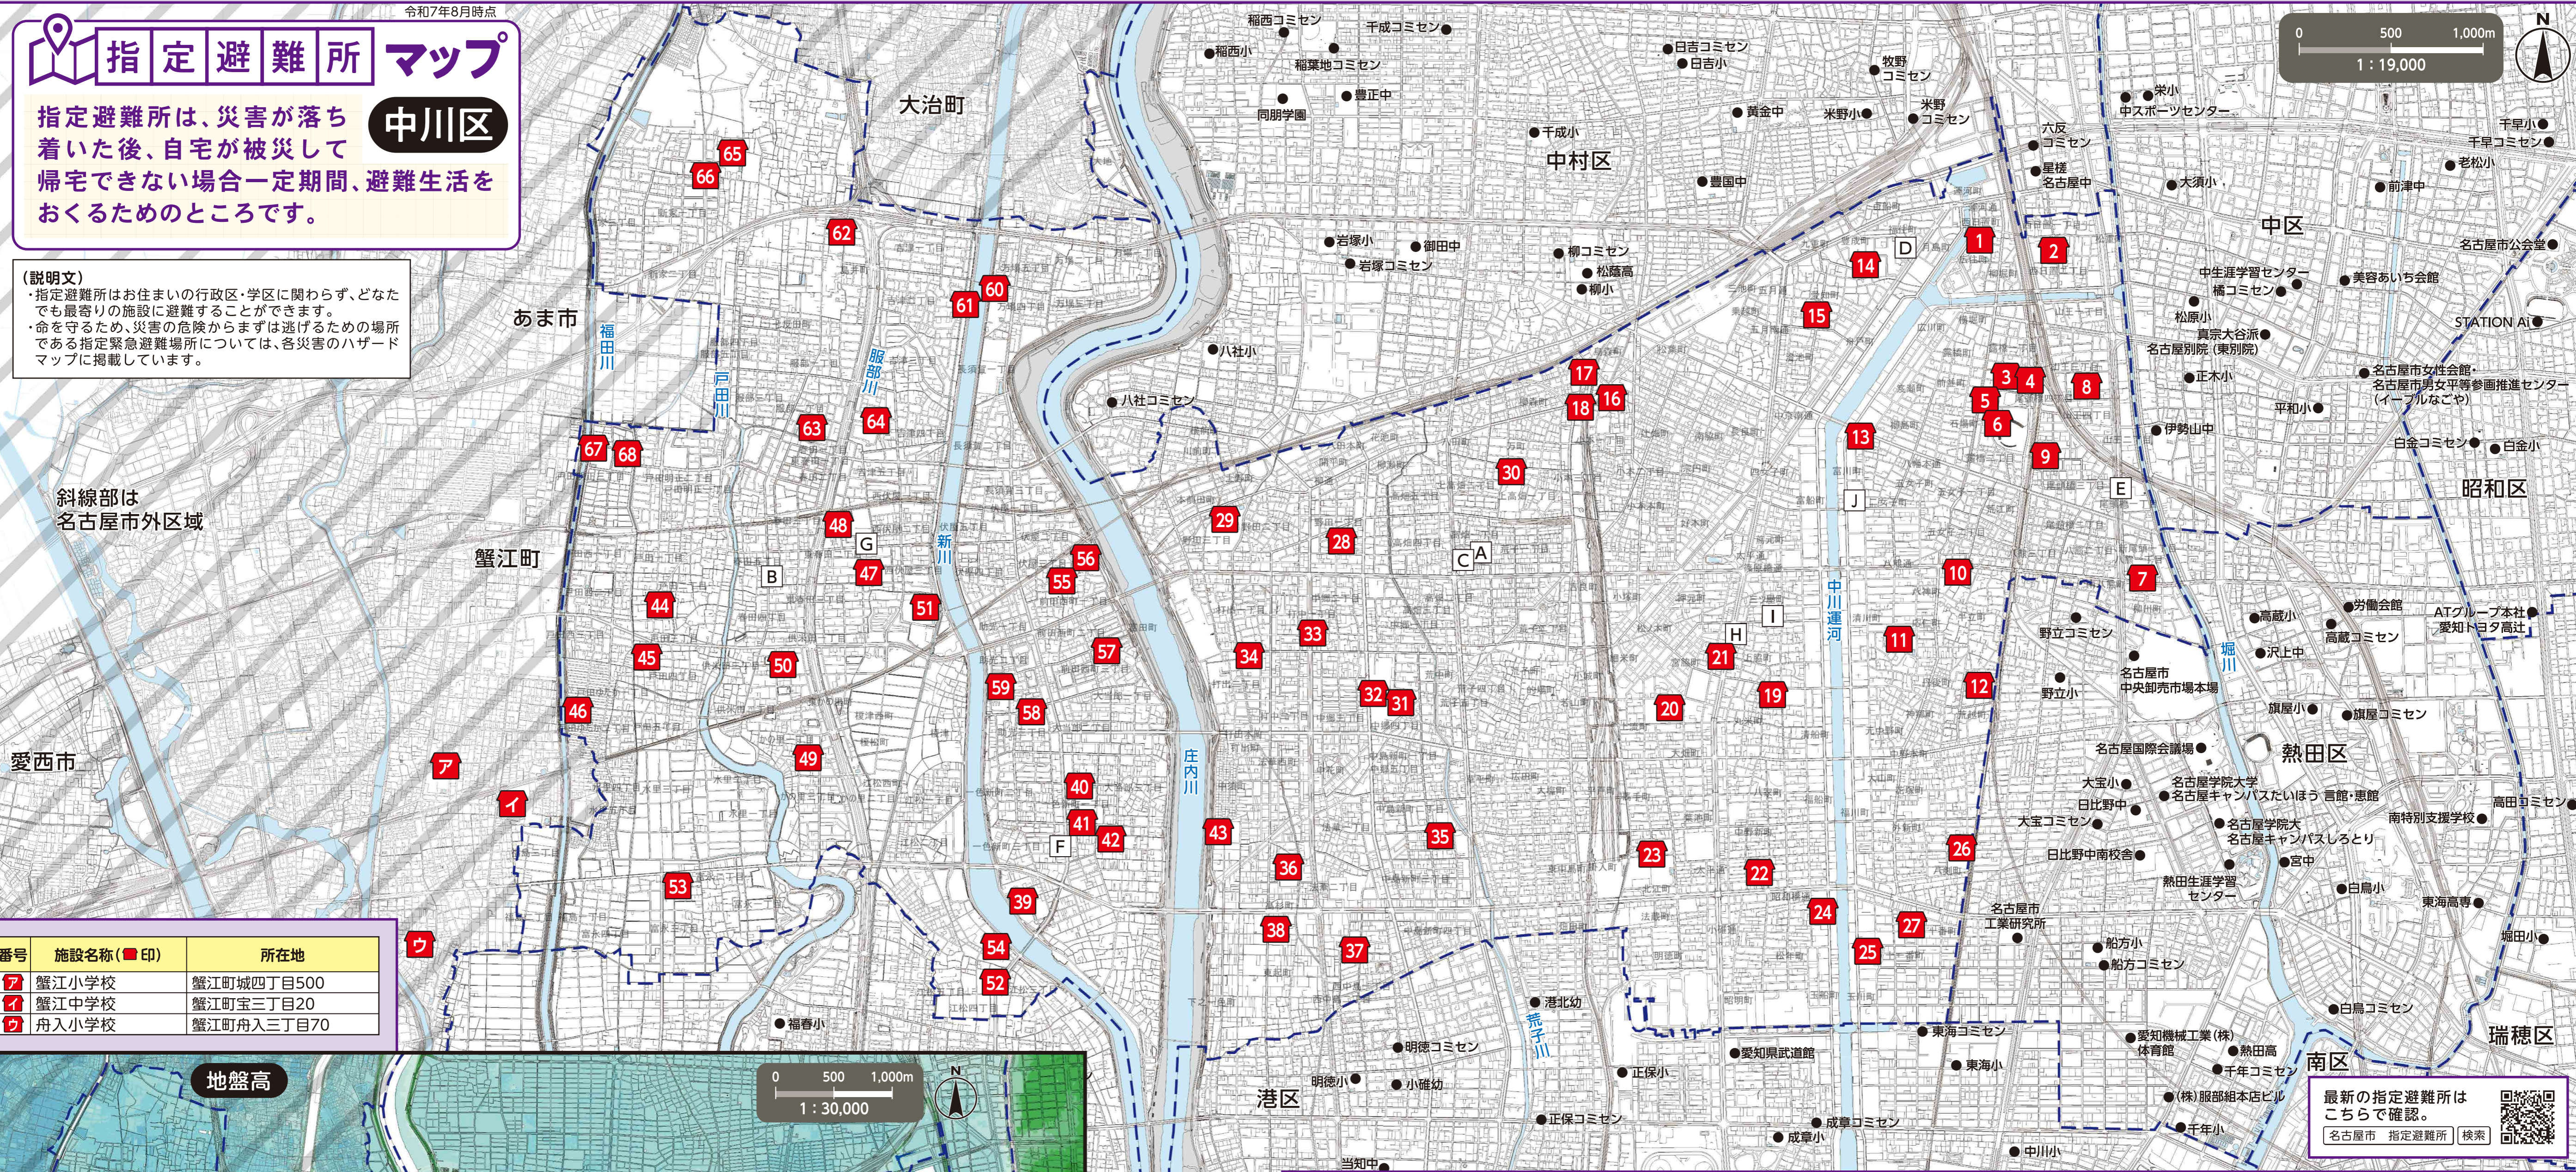

指定避難所 マップ

指定避難所は、災害が落ち着いた後、自宅が被災して帰宅できない場合一定期間、避難生活をおくるためのところです。

(説明文)
・指定避難所はお住まいの行政区・学区に関わらず、どなたでも最寄りの施設に避難することができます。
・命を守るため、災害の危険からまずは逃げるための場所である指定緊急避難場所については、各災害のハザードマップに掲載しています。

斜線部は名古屋市外区域

| 番号 | 施設名称 (印) | 所在地 |
|----|----------|------------|
| 7 | 蟹江小学校 | 蟹江町城四丁目500 |
| 7 | 蟹江中学校 | 蟹江町宝三丁目20 |
| 7 | 舟入小学校 | 蟹江町舟入三丁目70 |

この地図は、平成27・28年作成の都市計画基本図を使用しました。なお、必要に応じて 作成後の状況を修正しています。あま市・大治町・蟹江町・愛西市については、各市町の承認を得て都市計画基本図を使用しました。(承認番号 あま市:3あ都第58号 大治町:3大都整第256号 蟹江町:3蟹まち収第36号 愛西市:3愛西都第774号)