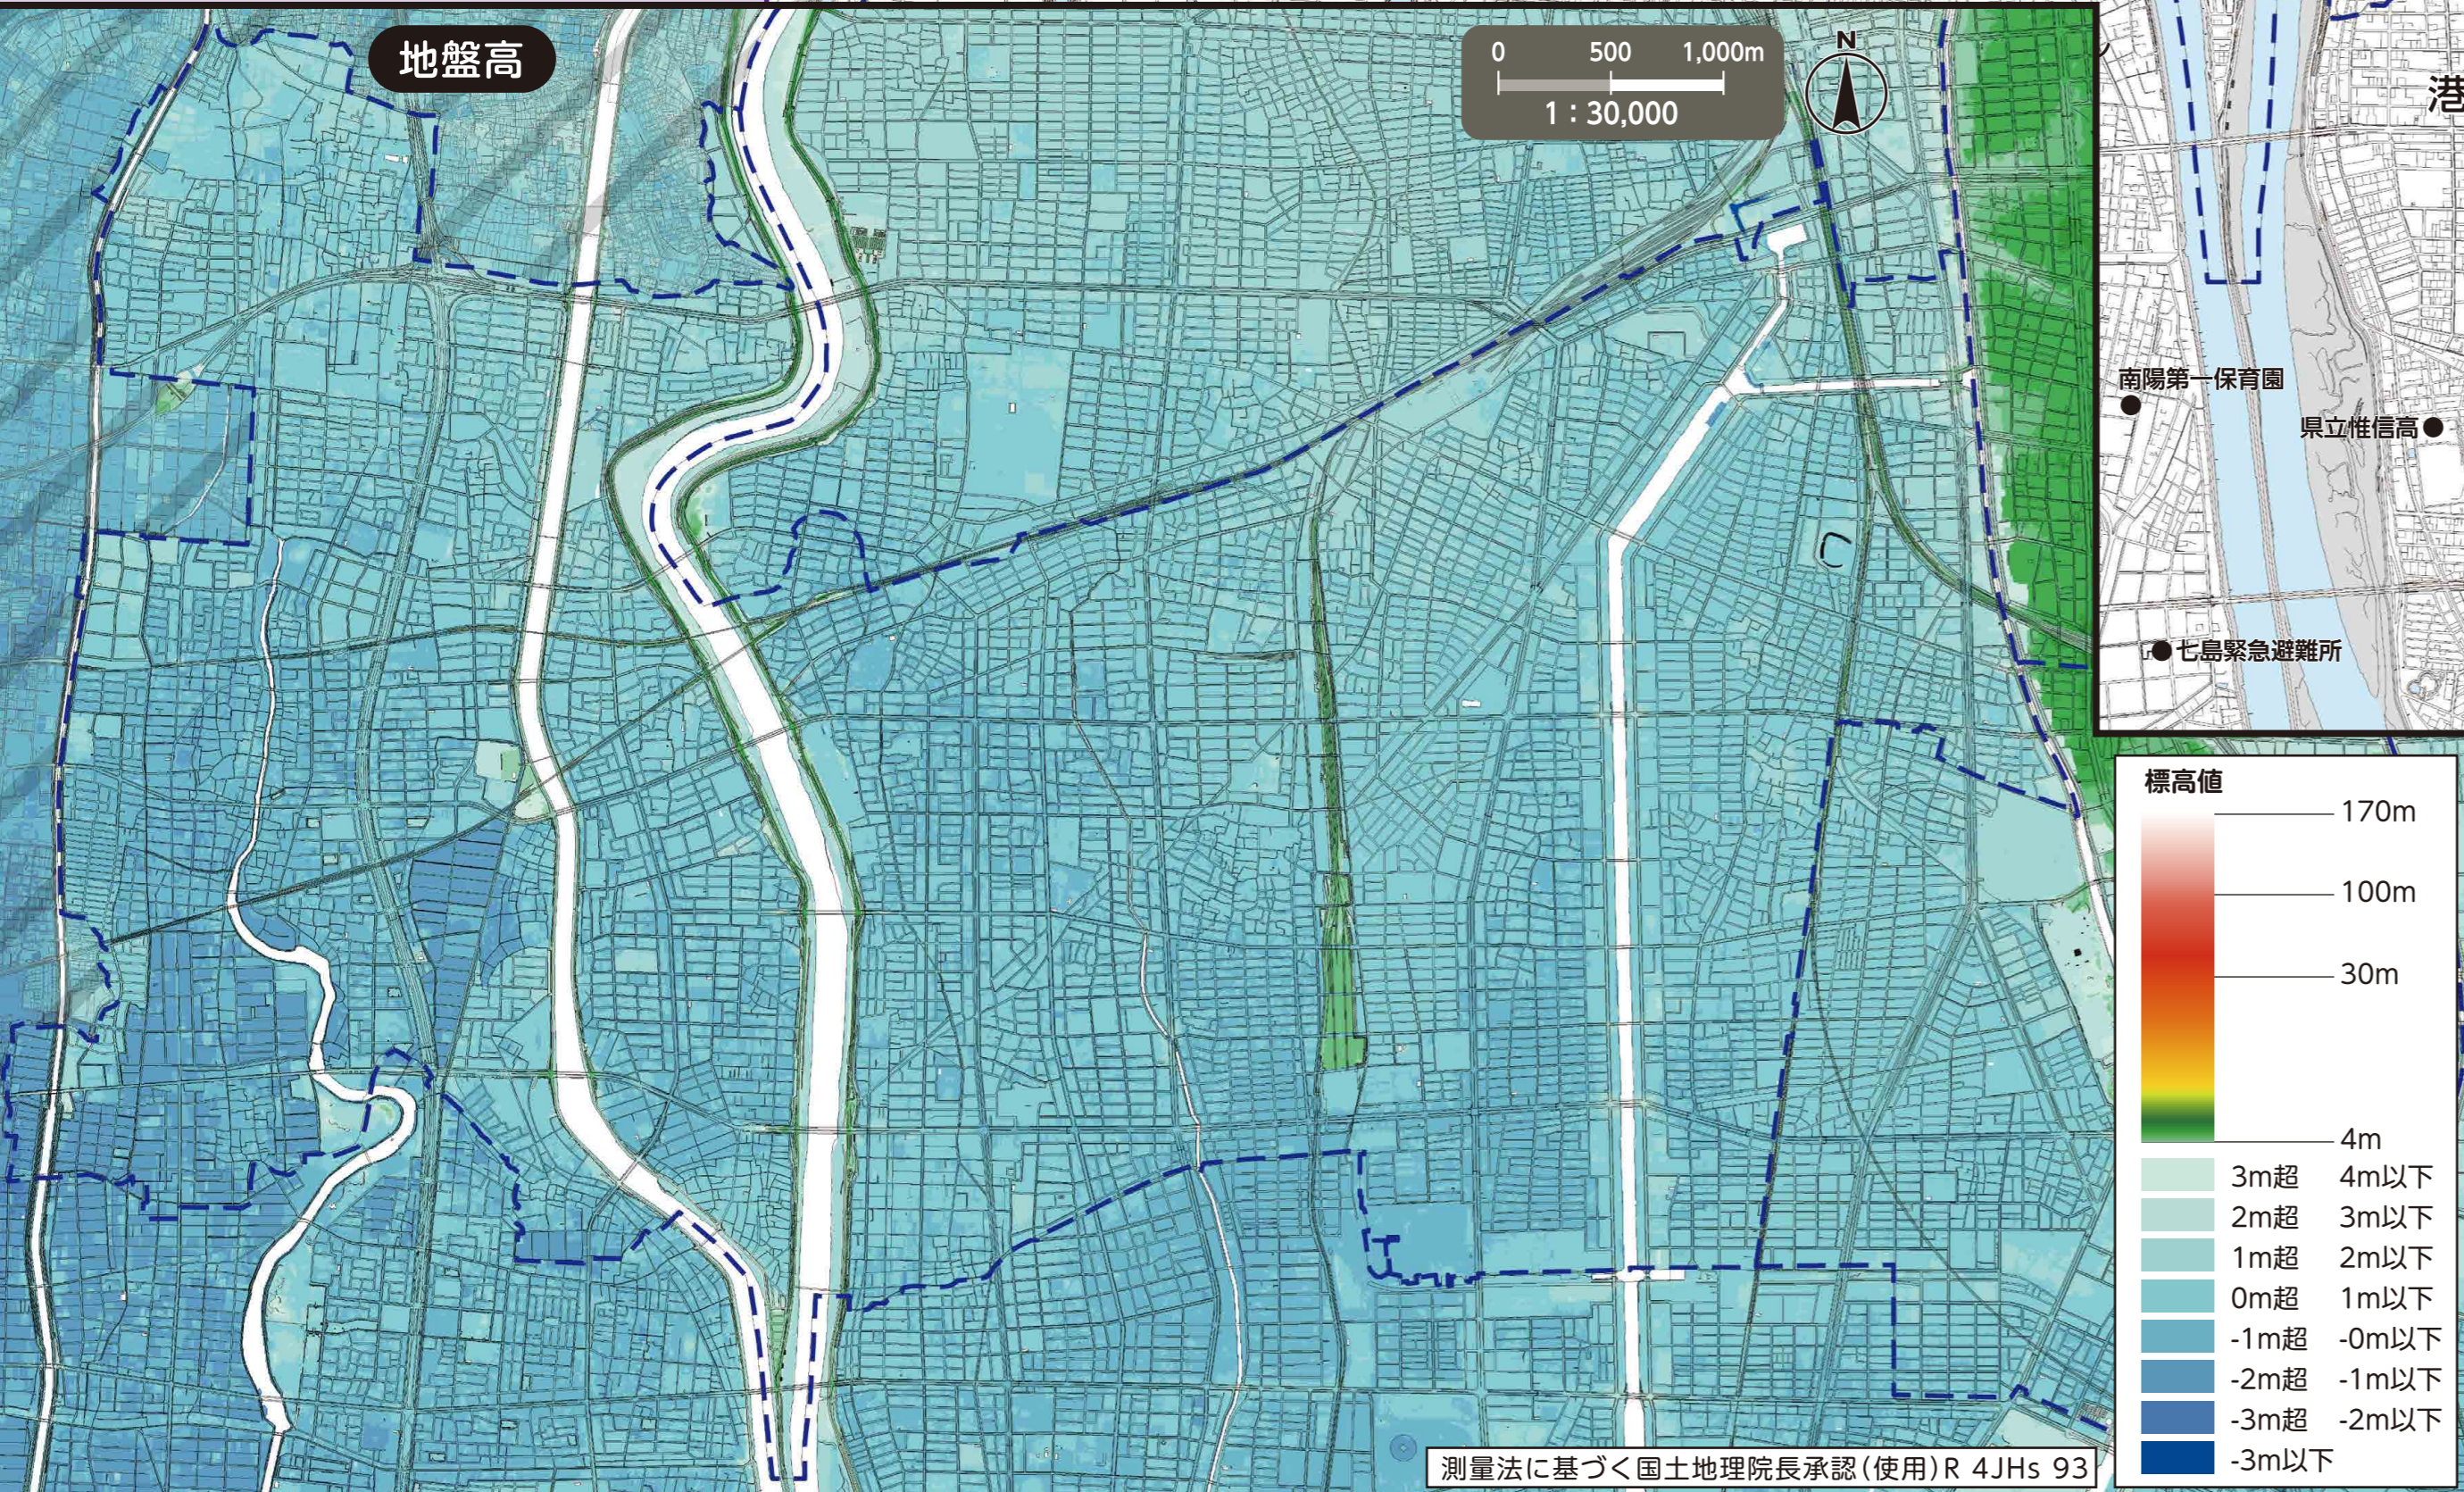

指定避難所 マップ

指定避難所は、災害が落ち着いた後、自宅が被災して帰宅できない場合一定期間、避難生活をおくるためのところです。

(説明文)
・指定避難所はお住まいの行政区・学区に関わらず、どなたでも最寄りの施設に避難することができます。
・命を守るため、災害の危険からまずは逃げるための場所である指定緊急避難場所については、各災害のハザードマップに掲載しています。

斜線部は名古屋市外区域

| 番号 | 施設名称 (印) | 所在地 |
|----|----------|------------|
| 7 | 蟹江小学校 | 蟹江町城四丁目500 |
| 7 | 蟹江中学校 | 蟹江町宝三丁目20 |
| 7 | 舟入小学校 | 蟹江町舟入三丁目70 |

この地図は、平成27・28年作成の都市計画基本図を使用しました。なお、必要に応じて 作成後の状況を修正しています。あま市・大治町・蟹江町・愛西市については、各市町の承認を得て都市計画基本図を使用しました。(承認番号 あま市:3あ都第58号 大治町:3大都整第256号 蟹江町:3蟹まち収第36号 愛西市:3愛西都第774号)