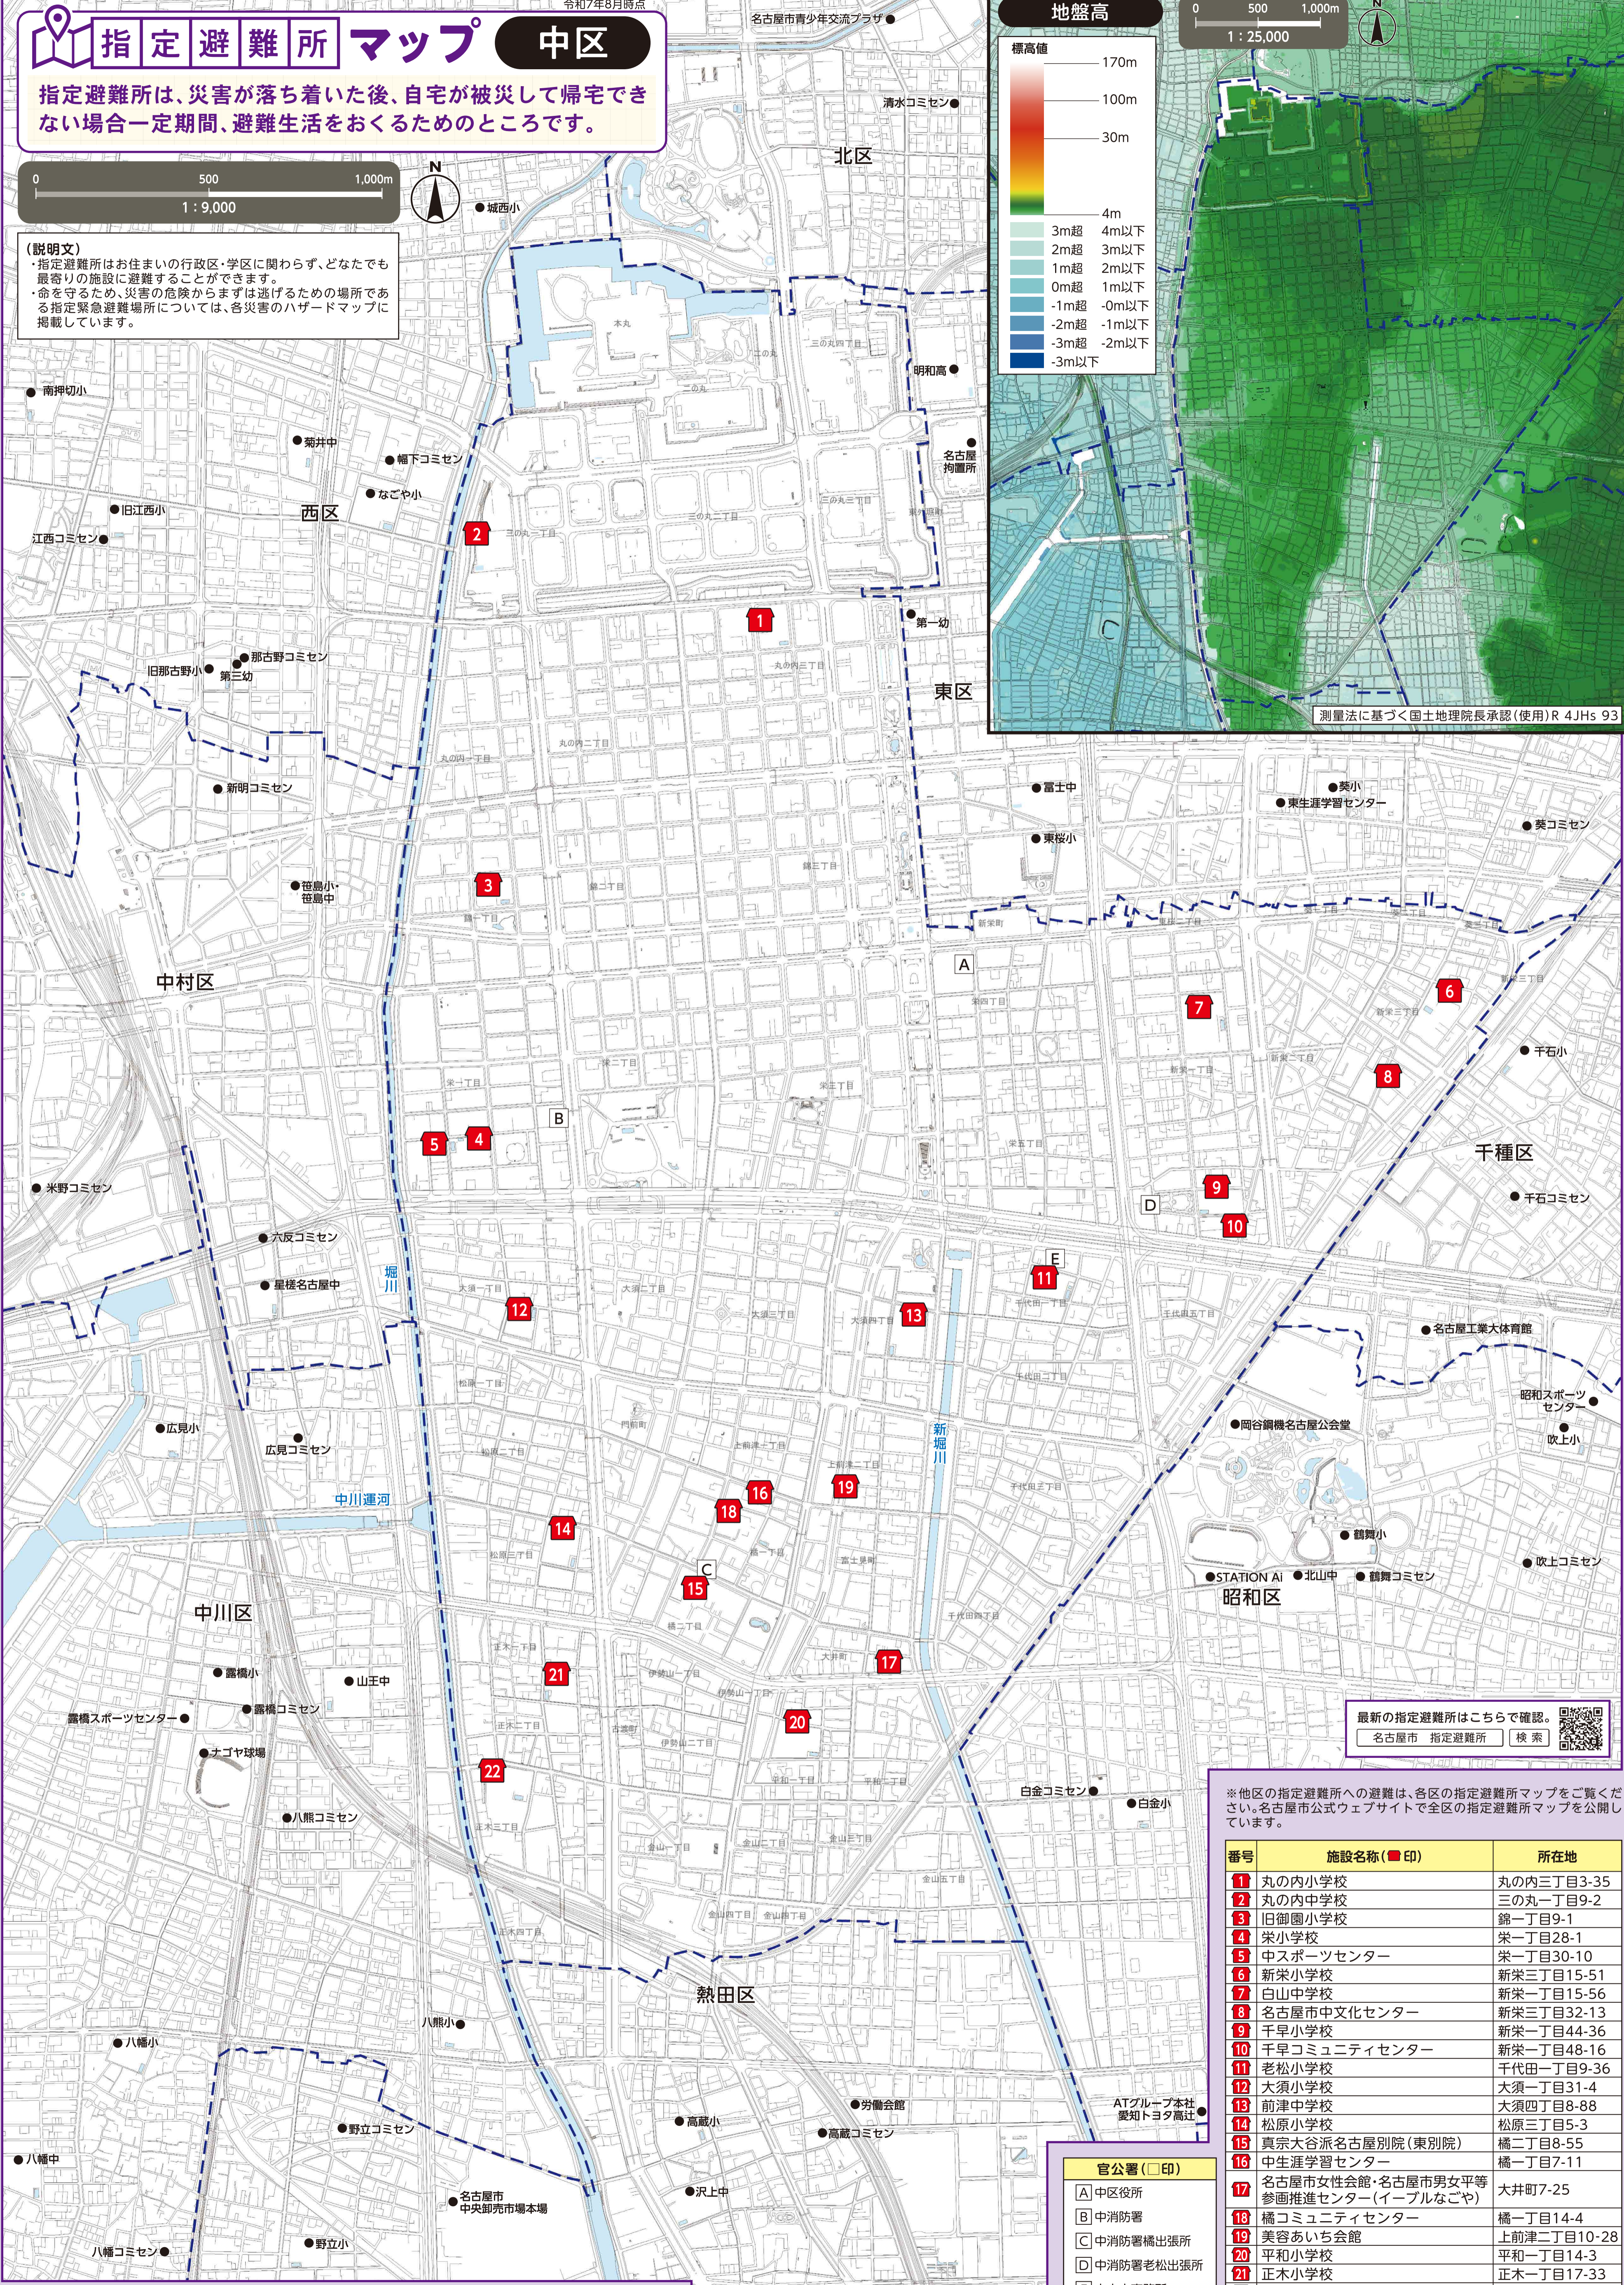

指定避難所マップ 中区

指定避難所は、災害が落ち着いた後、自宅が被災して帰宅できない場合一定期間、避難生活をおくるためのところです。

(説明文)
・指定避難所はお住まいの行政区・学区に関わらず、どなたでも最寄りの施設に避難することができます。
・命を守るため、災害の危険からまずは逃げるための場所である指定緊急避難場所については、各災害のハザードマップに掲載しています。

測量法に基づく国土地理院長承認(使用)R 4JHs 93

最新の指定避難所はこちらで確認。
名古屋 指定避難所 検索

※他区の指定避難所への避難は、各区の指定避難所マップをご覧ください。名古屋公式ウェブサイトですべての指定避難所マップを公開しています。

番号	施設名称 (●印)	所在地
1	丸の内小学校	丸の内三丁目3-35
2	丸の内中学校	三の丸一丁目9-2
3	旧御園小学校	錦一丁目9-1
4	栄小学校	栄一丁目28-1
5	中スポーツセンター	栄一丁目30-10
6	新栄小学校	新栄三丁目15-51
7	白山中学校	新栄一丁目15-56
8	名古屋市中文化センター	新栄三丁目32-13
9	千早小学校	新栄一丁目44-36
10	千早コミュニティセンター	新栄一丁目48-16
11	老松小学校	千代田一丁目9-36
12	大須小学校	大須一丁目31-4
13	前津中学校	大須四丁目8-88
14	松原小学校	松原三丁目5-3
15	真宗大谷派名古屋別院(東別院)	橋二丁目8-55
16	中生涯学習センター	橋一丁目7-11
17	名古屋市女性会館・名古屋市男女平等参画推進センター(イーブルなごや)	大井町7-25
18	橘コミュニティセンター	橘一丁目14-4
19	美谷あいち会館	上津津二丁目10-28
20	平和小学校	平和一丁目14-3
21	正木小学校	正木一丁目17-33
22	伊勢山中学校	正木三丁目2-21

- 官公署 (□印)
- [A] 中区役所
 - [B] 中消防署
 - [C] 中消防署橘出張所
 - [D] 中消防署老松出張所
 - [E] 中土木事務所

この地図は、平成27・28年作成の都市計画基本図を使用しました。なお、必要に応じて作成後の状況を修正しています。