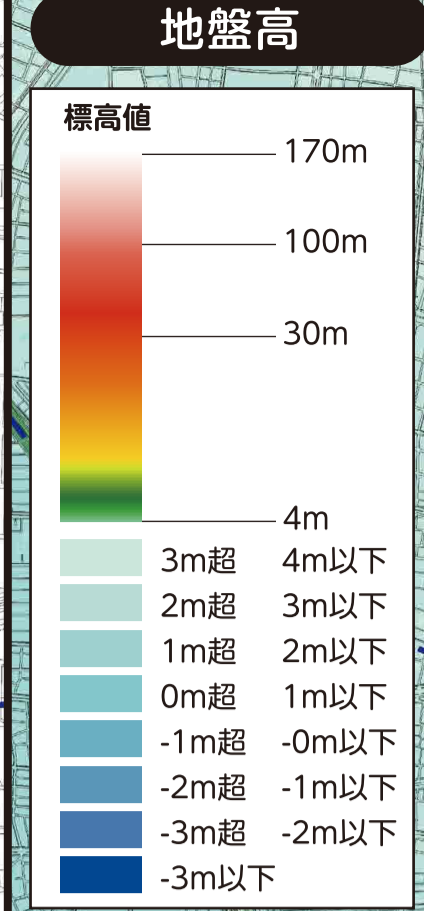

指定避難所マップ 中区

指定避難所は、災害が落ち着いた後、自宅が被災して帰宅できない場合一定期間、避難生活をおくるためのところです。

(説明文)
・指定避難所はお住まいの行政区・学区に関わらず、どなたでも最寄りの施設に避難することができます。
・命を守るため、災害の危険からまずは逃げるための場所である指定緊急避難場所については、各災害のハザードマップに掲載しています。

測量法に基づく国土地理院長承認(使用)R 4JHs 93

最新の指定避難所はこちらで確認。
名古屋 指定避難所 検索

※他区の指定避難所への避難は、各区の指定避難所マップをご覧ください。名古屋公式ウェブサイトですべての指定避難所マップを公開しています。

番号	施設名称 (●印)	所在地
1	丸の内小学校	丸の内三丁目3-35
2	丸の内中学校	三の丸一丁目9-2
3	旧御園小学校	錦一丁目9-1
4	栄小学校	栄一丁目28-1
5	中スポーツセンター	栄一丁目30-10
6	新栄小学校	新栄三丁目15-51
7	白山中学校	新栄一丁目15-56
8	名古屋市中文化センター	新栄三丁目32-13
9	千早小学校	新栄一丁目44-36
10	千早コミュニティセンター	新栄一丁目48-16
11	老松小学校	千代田一丁目9-36
12	大須小学校	大須一丁目31-4
13	前津中学校	大須四丁目8-88
14	松原小学校	松原三丁目5-3
15	真宗大谷派名古屋別院(東別院)	橋二丁目8-55
16	中生涯学習センター	橋一丁目7-11
17	名古屋市女性会館・名古屋市男女平等参画推進センター(イーブルなごや)	大井町7-25
18	橘コミュニティセンター	橘一丁目14-4
19	美谷あいち会館	上津津二丁目10-28
20	平和小学校	平和一丁目14-3
21	正木小学校	正木一丁目17-33
22	伊勢山中学校	正木三丁目2-21