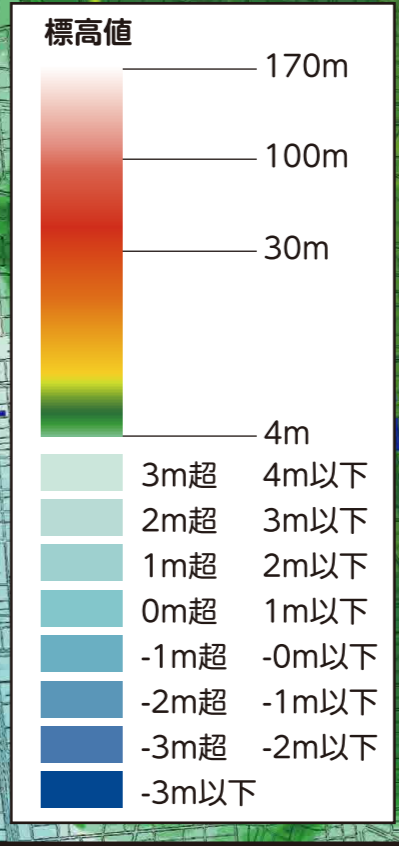

# 指定避難所マップ 千種区

令和7年8月時点

指定避難所は、災害が落ち着いた後、自宅が被災して帰宅できない場合一定期間、避難生活をおくるためのところです。

(説明文)  
 ・指定避難所はお住まいの行政区・学区に関わらず、どなたでも最寄りの施設に避難することができます。  
 ・命を守るため、災害の危険からまずは逃げるための場所である指定緊急避難場所については、各災害のハザードマップに掲載しています。

## 地盤高

※他区の指定避難所への避難は、各区の指定避難所マップをご覧ください。名古屋公式ウェブサイトでも全区の指定避難所マップを公開しています。

番号	施設名称 (印)	所在地
1	千種小学校	千種三丁目2-5
2	今池中学校	今池三丁目19-1
3	千種コミュニティセンター ※1	千種三丁目2-11
4	千石小学校	千種一丁目1-52
5	千石コミュニティセンター	千種二丁目6-16
6	名古屋工業大学体育館	吹上一丁目7-2
7	みやこ小学校	内山一丁目4-15
8	内山コミュニティセンター	内山一丁目4-15
9	大和小学校	松軒一丁目4-9
10	振甫中学校	北千種一丁目7-1
11	大和コミュニティセンター	松軒二丁目12-3
12	上野小学校	上野二丁目6-1
13	愛知工業大学名電高等学校瑞若スポーツセンター体育館	北千種二丁目5-32
14	名古屋市立大学 北千種キャンパス	北千種二丁目1-10
15	上野コミュニティセンター	上野一丁目10-17
16	高見小学校	高見一丁目7-1
17	若水中学校	若水二丁目6-1
18	千種生涯学習センター	振甫町3-34
19	高見コミュニティセンター	若水三丁目21-11
20	春岡小学校	春岡二丁目5-38
21	春岡コミュニティセンター	春岡二丁目5-44
22	田代小学校	観月町2-41
23	城山中学校	西崎町1-42
24	相山女学園	山添町2-2
25	田代コミュニティセンター	観月町2-14
26	東山小学校	橋本町3-20
27	東山コミュニティセンター	橋本町2-37
28	愛知学院大学	桶元町1-100
29	見付小学校	見附町3-1-3
30	名大教育学部附属中学校・高等学校	不老町
31	見付コミュニティセンター	唐山町1-79-1
32	星ヶ丘小学校	星ヶ丘1-4
33	東星中学校	星ヶ丘山手105
34	菊里高等学校	星ヶ丘元町13-7
35	愛知淑徳学園	桜ヶ丘23
36	千種スポーツセンター	星ヶ丘山手121
37	星ヶ丘コミュニティセンター	星ヶ丘1-3
38	県立愛知総合工科高等学校 ※2	星ヶ丘山手107
39	自由ヶ丘小学校	自由ヶ丘2-15-24
40	千種台中学校	自由ヶ丘3-3-55
41	名古屋商業高等学校	自由ヶ丘2-11-48
42	自由ヶ丘会館	徳川山町5-3-12-1
43	富士見台小学校	富士見台2-1
44	県立名古屋聾学校	鹿子殿21-1
45	富士見台会館	希望ヶ丘2-3-49
46	愛知中学校・高等学校	光ヶ丘二丁目11-41
47	宮根小学校	宮根二丁目10-19
48	猪子石中学校	千代ヶ丘2-5
49	千代田橋小学校	千代田橋二丁目3-7
50	千種中学校	千代田橋一丁目1-12
51	香流橋地域センター	香流橋一丁目2-35