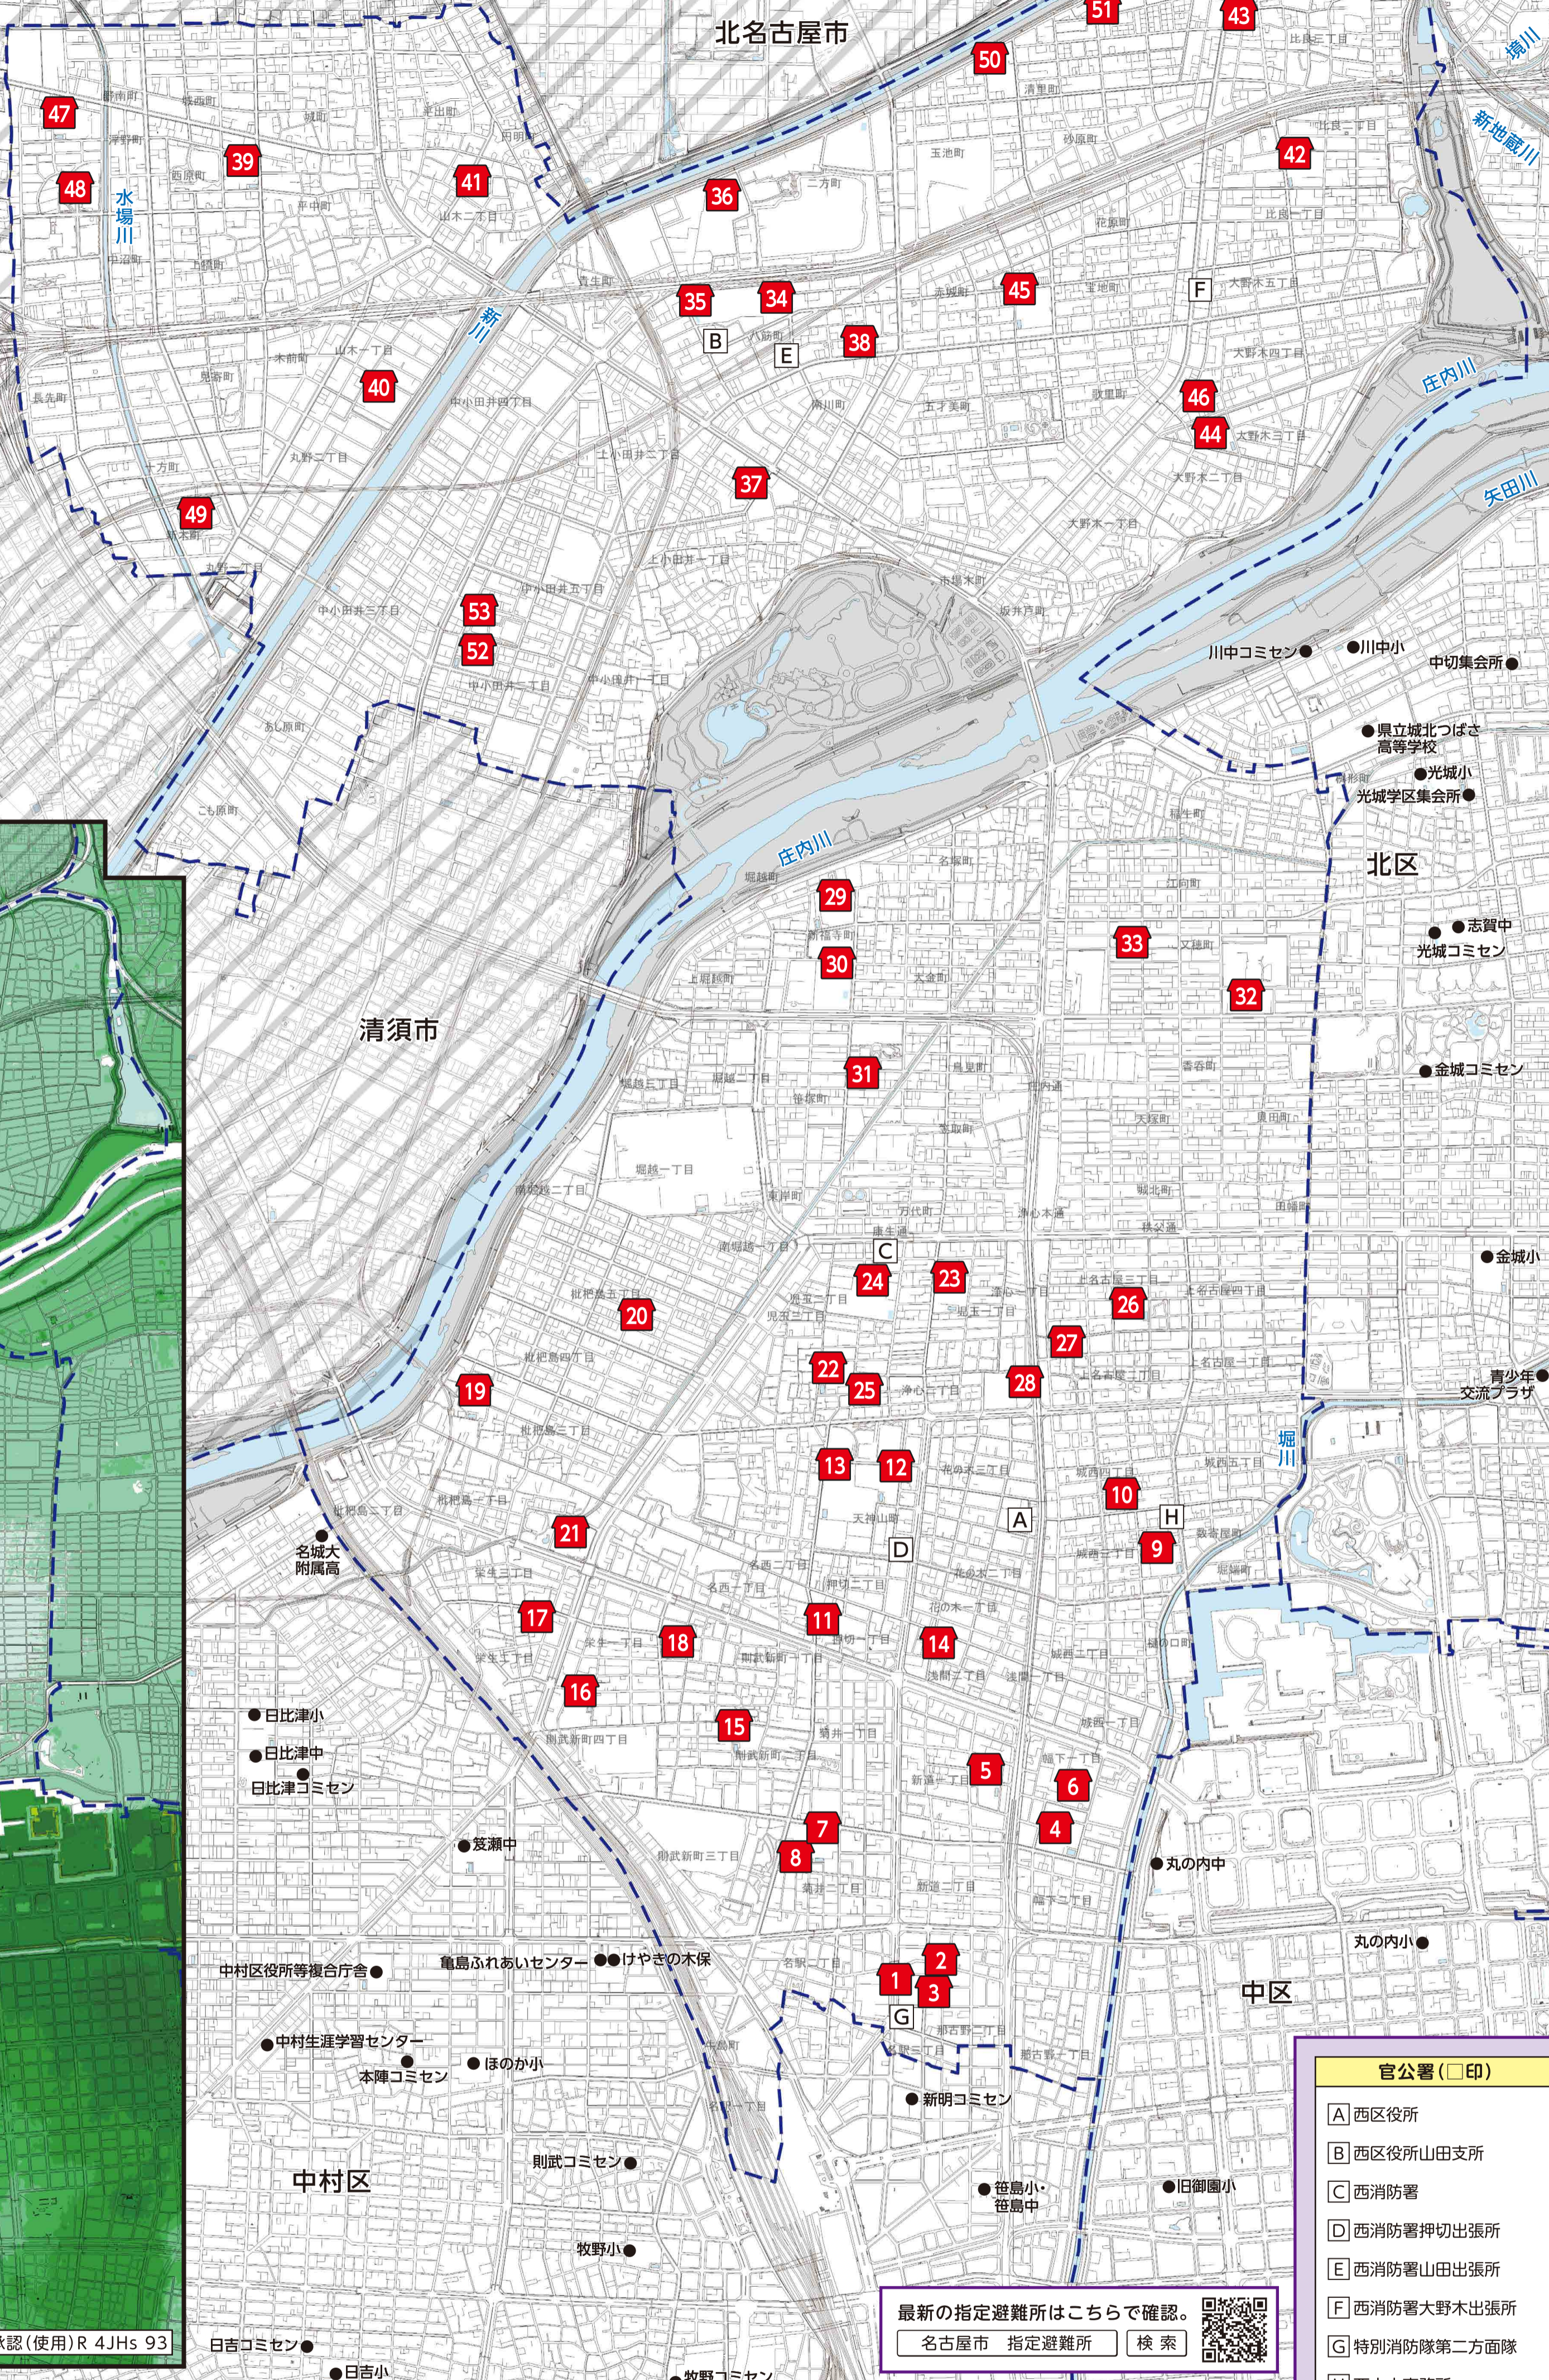

指定避難所 マップ

指定避難所は、災害が落ち着いた後、自宅が被災して帰宅できない場合一定期間、避難生活をおくるためのところです。

(説明文)

- 指定避難所はお住まいの行政区・学区に関わらず、どなたでも最寄りの施設に避難することができます。
- 命を守るため、災害の危険からまずは逃げるための場所である指定緊急避難場所については、各災害のハザードマップに掲載しています。

斜線部は名古屋市外区域

測量法に基づく国土地理院長承認(使用)R 4JHs 93

- #### 官公署 (□印)
- A 西区役所
 - B 西区役所山田支所
 - C 西消防署
 - D 西消防署押切出張所
 - E 西消防署山田出張所
 - F 西消防署大野木出張所
 - G 特別消防隊第二方面隊
 - H 西土木事務所

最新の指定避難所はこちらで確認。

※他区の指定避難所への避難は、各区の指定避難所マップをご覧ください。名古屋市公式サイトで全区の指定避難所マップを公開しています。

番号	施設名称 (●印)	所在地
1	旧那古野小学校	那古野二丁目14-1
2	那古野コミュニティセンター	那古野二丁目15-25
3	第三幼稚園	那古野二丁目15-1
4	なごや小学校	幅下一丁目7-17
5	菊井中学校	新道一丁目6-33
6	幅下コミュニティセンター	幅下一丁目9-30
7	旧江西小学校	菊井二丁目12-32
8	江西コミュニティセンター	菊井二丁目23-3
9	城西小学校	城西三丁目14-25
10	城西コミュニティセンター	城西四丁目2-21
11	榎小学校	押切一丁目12-25
12	天神山中学校	天神山町4-12
13	県立名古屋西高等学校	天神山町4-7
14	榎コミュニティセンター	浅間二丁目8-18
15	南押切小学校	則武新町二丁目14-3
16	栄生小学校	栄生一丁目27-26
17	栄生コミュニティセンター	栄生二丁目13-4
18	名古屋市西文化センター	栄生一丁目3-20

番号	施設名称 (●印)	所在地
19	枇杷島小学校	枇杷島三丁目16-33
20	枇杷島コミュニティセンター	枇杷島五丁目11-15
21	枇杷島スポーツセンター	枇杷島一丁目1-2
22	児玉小学校	児玉二丁目3-33
23	浄心中学校	児玉一丁目15-12
24	西陵高等学校	児玉二丁目20-65
25	児玉コミュニティセンター	児玉二丁目4-14
26	上名古屋小学校	上名古屋三丁目4-18
27	上名古屋コミュニティセンター	上名古屋二丁目23-22
28	西生涯学習センター	浄心一丁目1-45
29	庄内小学校	新福寺町2-5-1
30	名塚中学校	新福寺町2-1-2
31	庄内コミュニティセンター	鳥見町一丁目24-2
32	稲生小学校	香呑町2-84
33	稲生コミュニティセンター	又穂町五丁目40
34	山田小学校	八筋町381-1
35	山田中学校	八筋町363-1
36	山田高等学校	二方町19-1