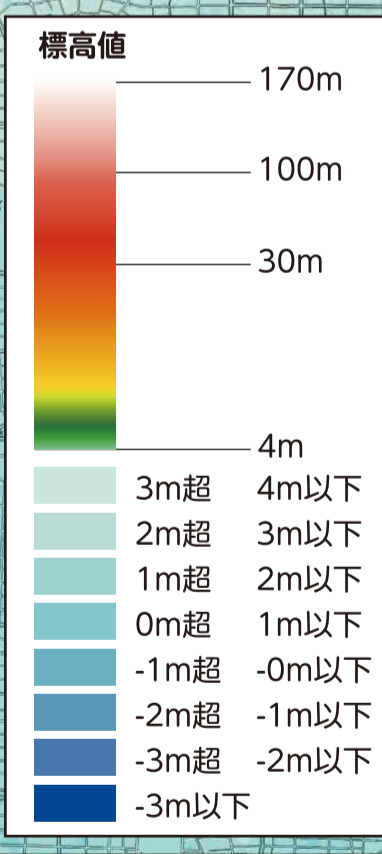

指定避難所 マップ

指定避難所は、災害が落ち着いた後、自宅が被災して帰宅できない場合一定期間、避難生活をおくるためのところです。

(説明文)

- 指定避難所はお住まいの行政区・学区に関わらず、どなたでも最寄りの施設に避難することができます。
- 命を守るため、災害の危険からまずは逃げるための場所である指定緊急避難場所については、各災害のハザードマップに掲載しています。

斜線部は名古屋市外区域

測量法に基づく国土地理院長承認(使用)R 4JHs 93