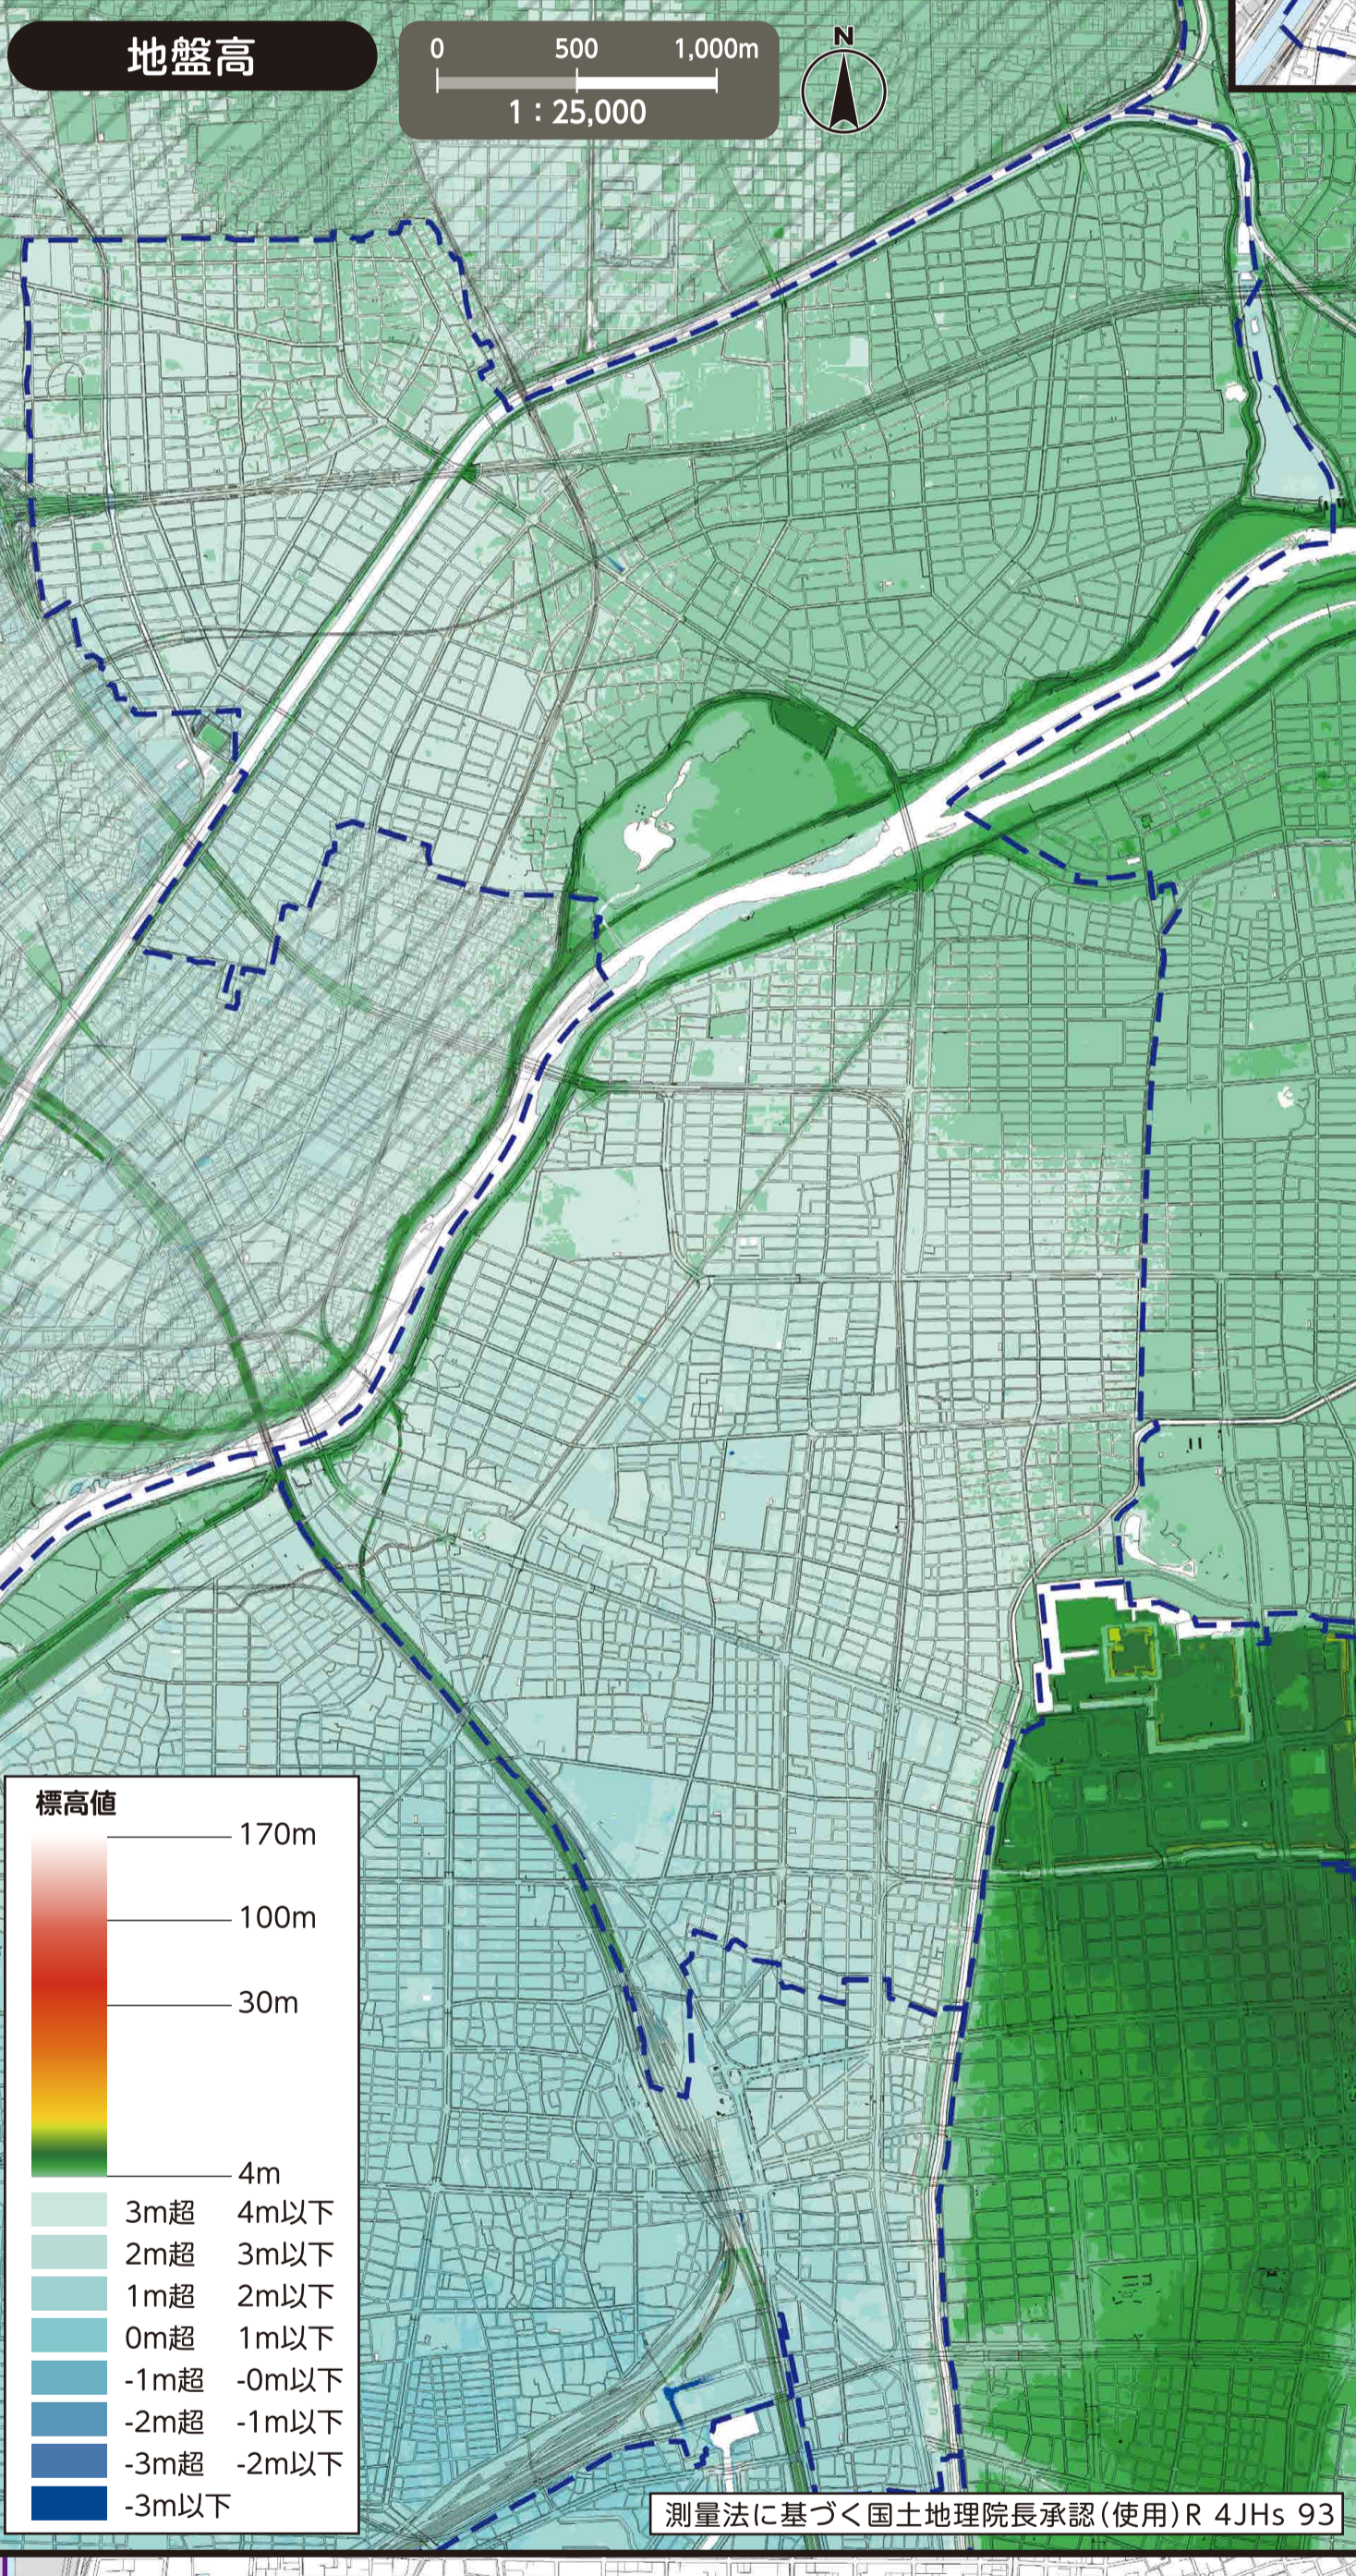

指定避難所 マップ

指定避難所は、災害が落ち着いた後、自宅が被災して帰宅できない場合一定期間、避難生活をおくるためのところです。

(説明文)

- 指定避難所はお住まいの行政区・学区に関わらず、どなたでも最寄りの施設に避難することができます。
- 命を守るため、災害の危険からまずは逃げるための場所である指定緊急避難場所については、各災害のハザードマップに掲載しています。

斜線部は名古屋市外区域

測量法に基づく国土地理院長承認(使用)R 4JHs 93

- #### 官公署 (□印)
- A 西区役所
 - B 西区役所山田支所
 - C 西消防署
 - D 西消防署押切出張所
 - E 西消防署山田出張所
 - F 西消防署大野木出張所
 - G 特別消防隊第二方面隊
 - H 西土木事務所

最新の指定避難所はこちらで確認。

※他区の指定避難所への避難は、各区の指定避難所マップをご覧ください。名古屋市公式サイトで全区の指定避難所マップを公開しています。