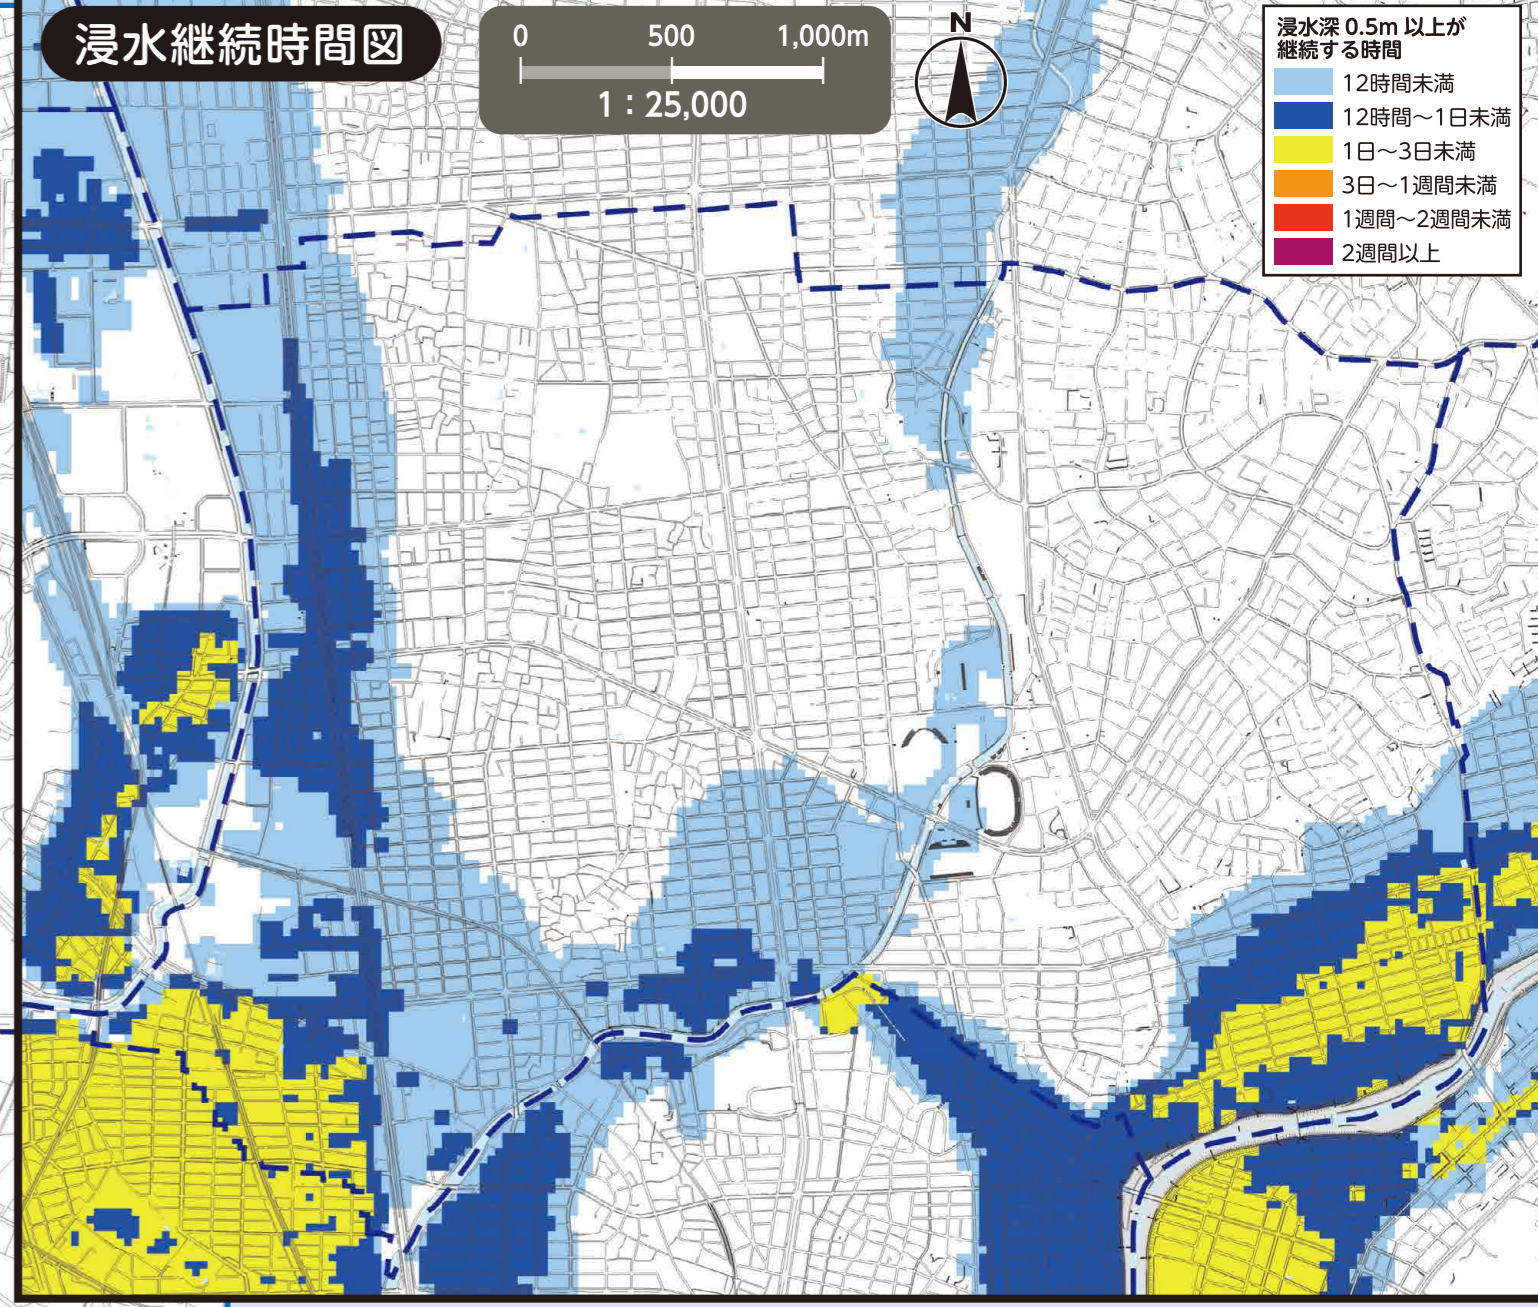

洪水ハザードマップ 瑞穂区

令和7年8月時点

家屋倒壊等氾濫想定区域
(川が氾濫した場合に、あふれた水や川岸の侵食により、家屋が倒壊・流出するおそれがある区域)

避難情報が発令された場合、この区域にお住まいの方は上層階への避難ではなく、区域外への避難が必要となりますので、速やかな避難をお願いします。

※他区の指定緊急避難場所への避難可否は、各区の各種ハザードマップをご覧ください。名古屋市公式ウェブサイトでは全区のハザードマップを公開しています。

(説明文)
 ・図に示す浸水深などは、**想定し得る最大規模の降雨**により、河川が氾濫した場合に想定される浸水区域、浸水深および浸水継続時間などをシミュレーションにより算出したものです。
 ・浸水区域、浸水深および浸水継続時間などはあくまで想定であり、様々な条件によって、想定より大きくなる場合もあります。
 ・この図は、国土交通省または愛知県が公表した、各河川の洪水浸水想定区域図を基に浸水区域を重ね合わせ、作成しています。浸水区域が重なる場合は、浸水深については深い方、浸水継続時間については長い方を表示しています。

~本図面の基となる洪水浸水想定区域図(瑞穂区内)~

洪水浸水想定区域図	公表機関	公表年月	降雨条件
堀川流域	愛知県	令和7年3月	24時間総雨量793mm(堀川、新堀川流域)
天白川流域	愛知県	令和7年3月	24時間総雨量774mm(天白川流域)
山崎川流域	愛知県	令和7年3月	24時間総雨量836mm(属川流域)

最新の指定緊急避難場所は
こちらで確認。
名古屋市 指定緊急避難場所 検索