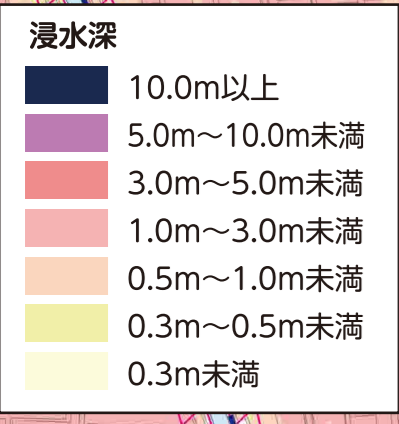

洪水ハザードマップ 瑞穂区

令和7年8月時点

家屋倒壊等氾濫想定区域
(川が氾濫した場合に、あふれた水や川岸の侵食により、家屋が倒壊・流出するおそれがある区域)

避難情報が発令された場合、この区域にお住まいの方は上層階への避難ではなく、区域外への避難が必要となりますので、速やかな避難をお願いします。

※他区の指定緊急避難場所への避難可否は、各区の各種ハザードマップをご覧ください。名古屋市公式ウェブサイトでは全区のハザードマップを公開しています。

(説明文)
 ・図に示す浸水深などは、**想定し得る最大規模の降雨**により、河川が氾濫した場合に想定される浸水区域、浸水深および浸水継続時間などをシミュレーションにより算出したものです。
 ・浸水区域、浸水深および浸水継続時間などはあくまで想定であり、様々な条件によって、想定より大きくなる場合もあります。
 ・この図は、国土交通省または愛知県が公表した、各河川の洪水浸水想定区域図を基に浸水区域を重ね合わせ、作成しています。浸水区域が重なる場合は、浸水深については深い方、浸水継続時間については長い方を表示しています。

~本図面の基となる洪水浸水想定区域図(瑞穂区内)~

洪水浸水想定区域図	公表機関	公表年月	降雨条件
堀川流域	愛知県	令和7年3月	24時間総雨量793mm(堀川、新堀川流域)
天白川流域	愛知県	令和7年3月	24時間総雨量774mm(天白川流域)
山崎川流域	愛知県	令和7年3月	24時間総雨量836mm(属川流域)

最新の指定緊急避難場所は
こちらで確認。
名古屋市 指定緊急避難場所 検索