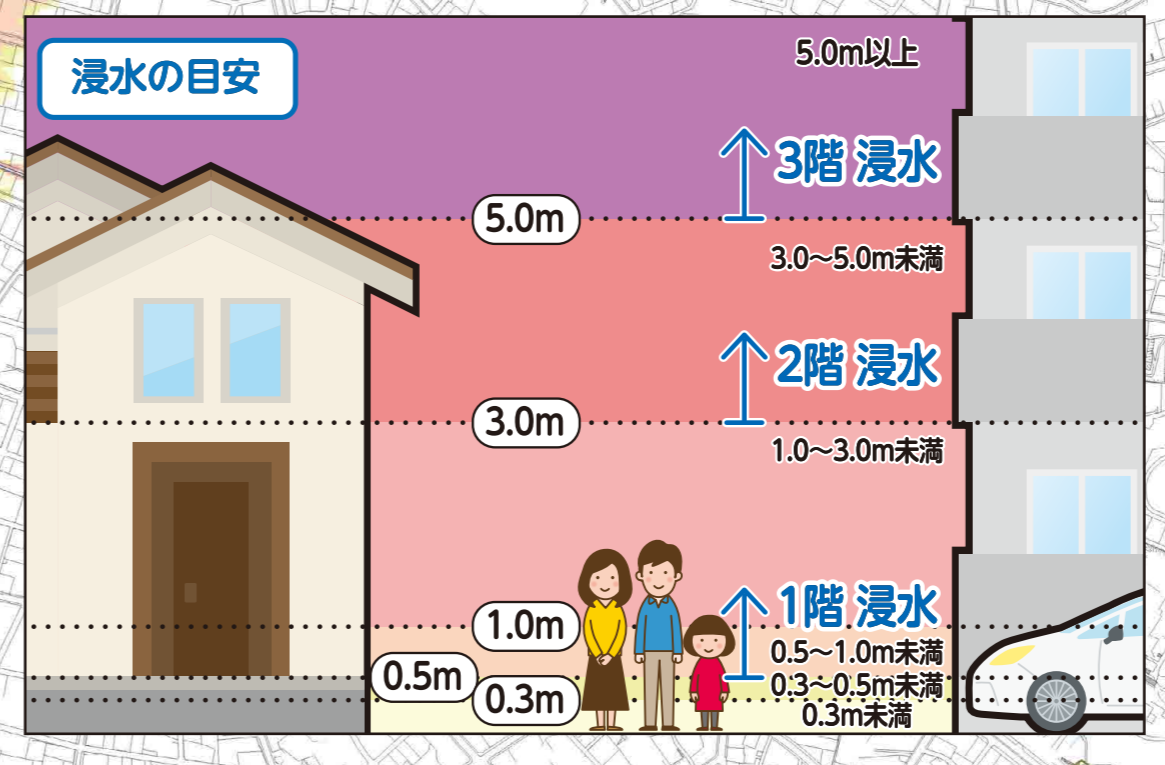

洪水ハザードマップ 瑞穂区

令和7年8月時点

家屋倒壊等氾濫想定区域
(川が氾濫した場合に、あふれた水や川岸の侵食により、家屋が倒壊・流出するおそれがある区域)

避難情報が発令された場合、この区域にお住まいの方は上層階への避難ではなく、区域外への避難が必要となりますので、速やかな避難をお願いします。

※他区の指定緊急避難場所への避難可否は、各区の各種ハザードマップをご覧ください。名古屋市公式ウェブサイトでは全区のハザードマップを公開しています。

(説明文)
 ・図に示す浸水深などは、**想定し得る最大規模の降雨**により、河川が氾濫した場合に想定される浸水区域、浸水深および浸水継続時間などをシミュレーションにより算出したものです。
 ・浸水区域、浸水深および浸水継続時間などはあくまで想定であり、様々な条件によって、想定より大きくなる場合もあります。
 ・この図は、国土交通省または愛知県が公表した、各河川の洪水浸水想定区域図を基に浸水区域を重ね合わせ、作成しています。浸水区域が重なる場合は、浸水深については深い方、浸水継続時間については長い方を表示しています。

~本図面の基となる洪水浸水想定区域図(瑞穂区内)~

洪水浸水想定区域図	公表機関	公表年月	降雨条件
堀川流域	愛知県	令和7年3月	24時間総雨量793mm(堀川、新堀川流域)
天白川流域	愛知県	令和7年3月	24時間総雨量774mm(天白川流域)
山崎川流域	愛知県	令和7年3月	24時間総雨量836mm(属川流域)

最新の指定緊急避難場所は
こちらで確認。
名古屋市 指定緊急避難場所 検索