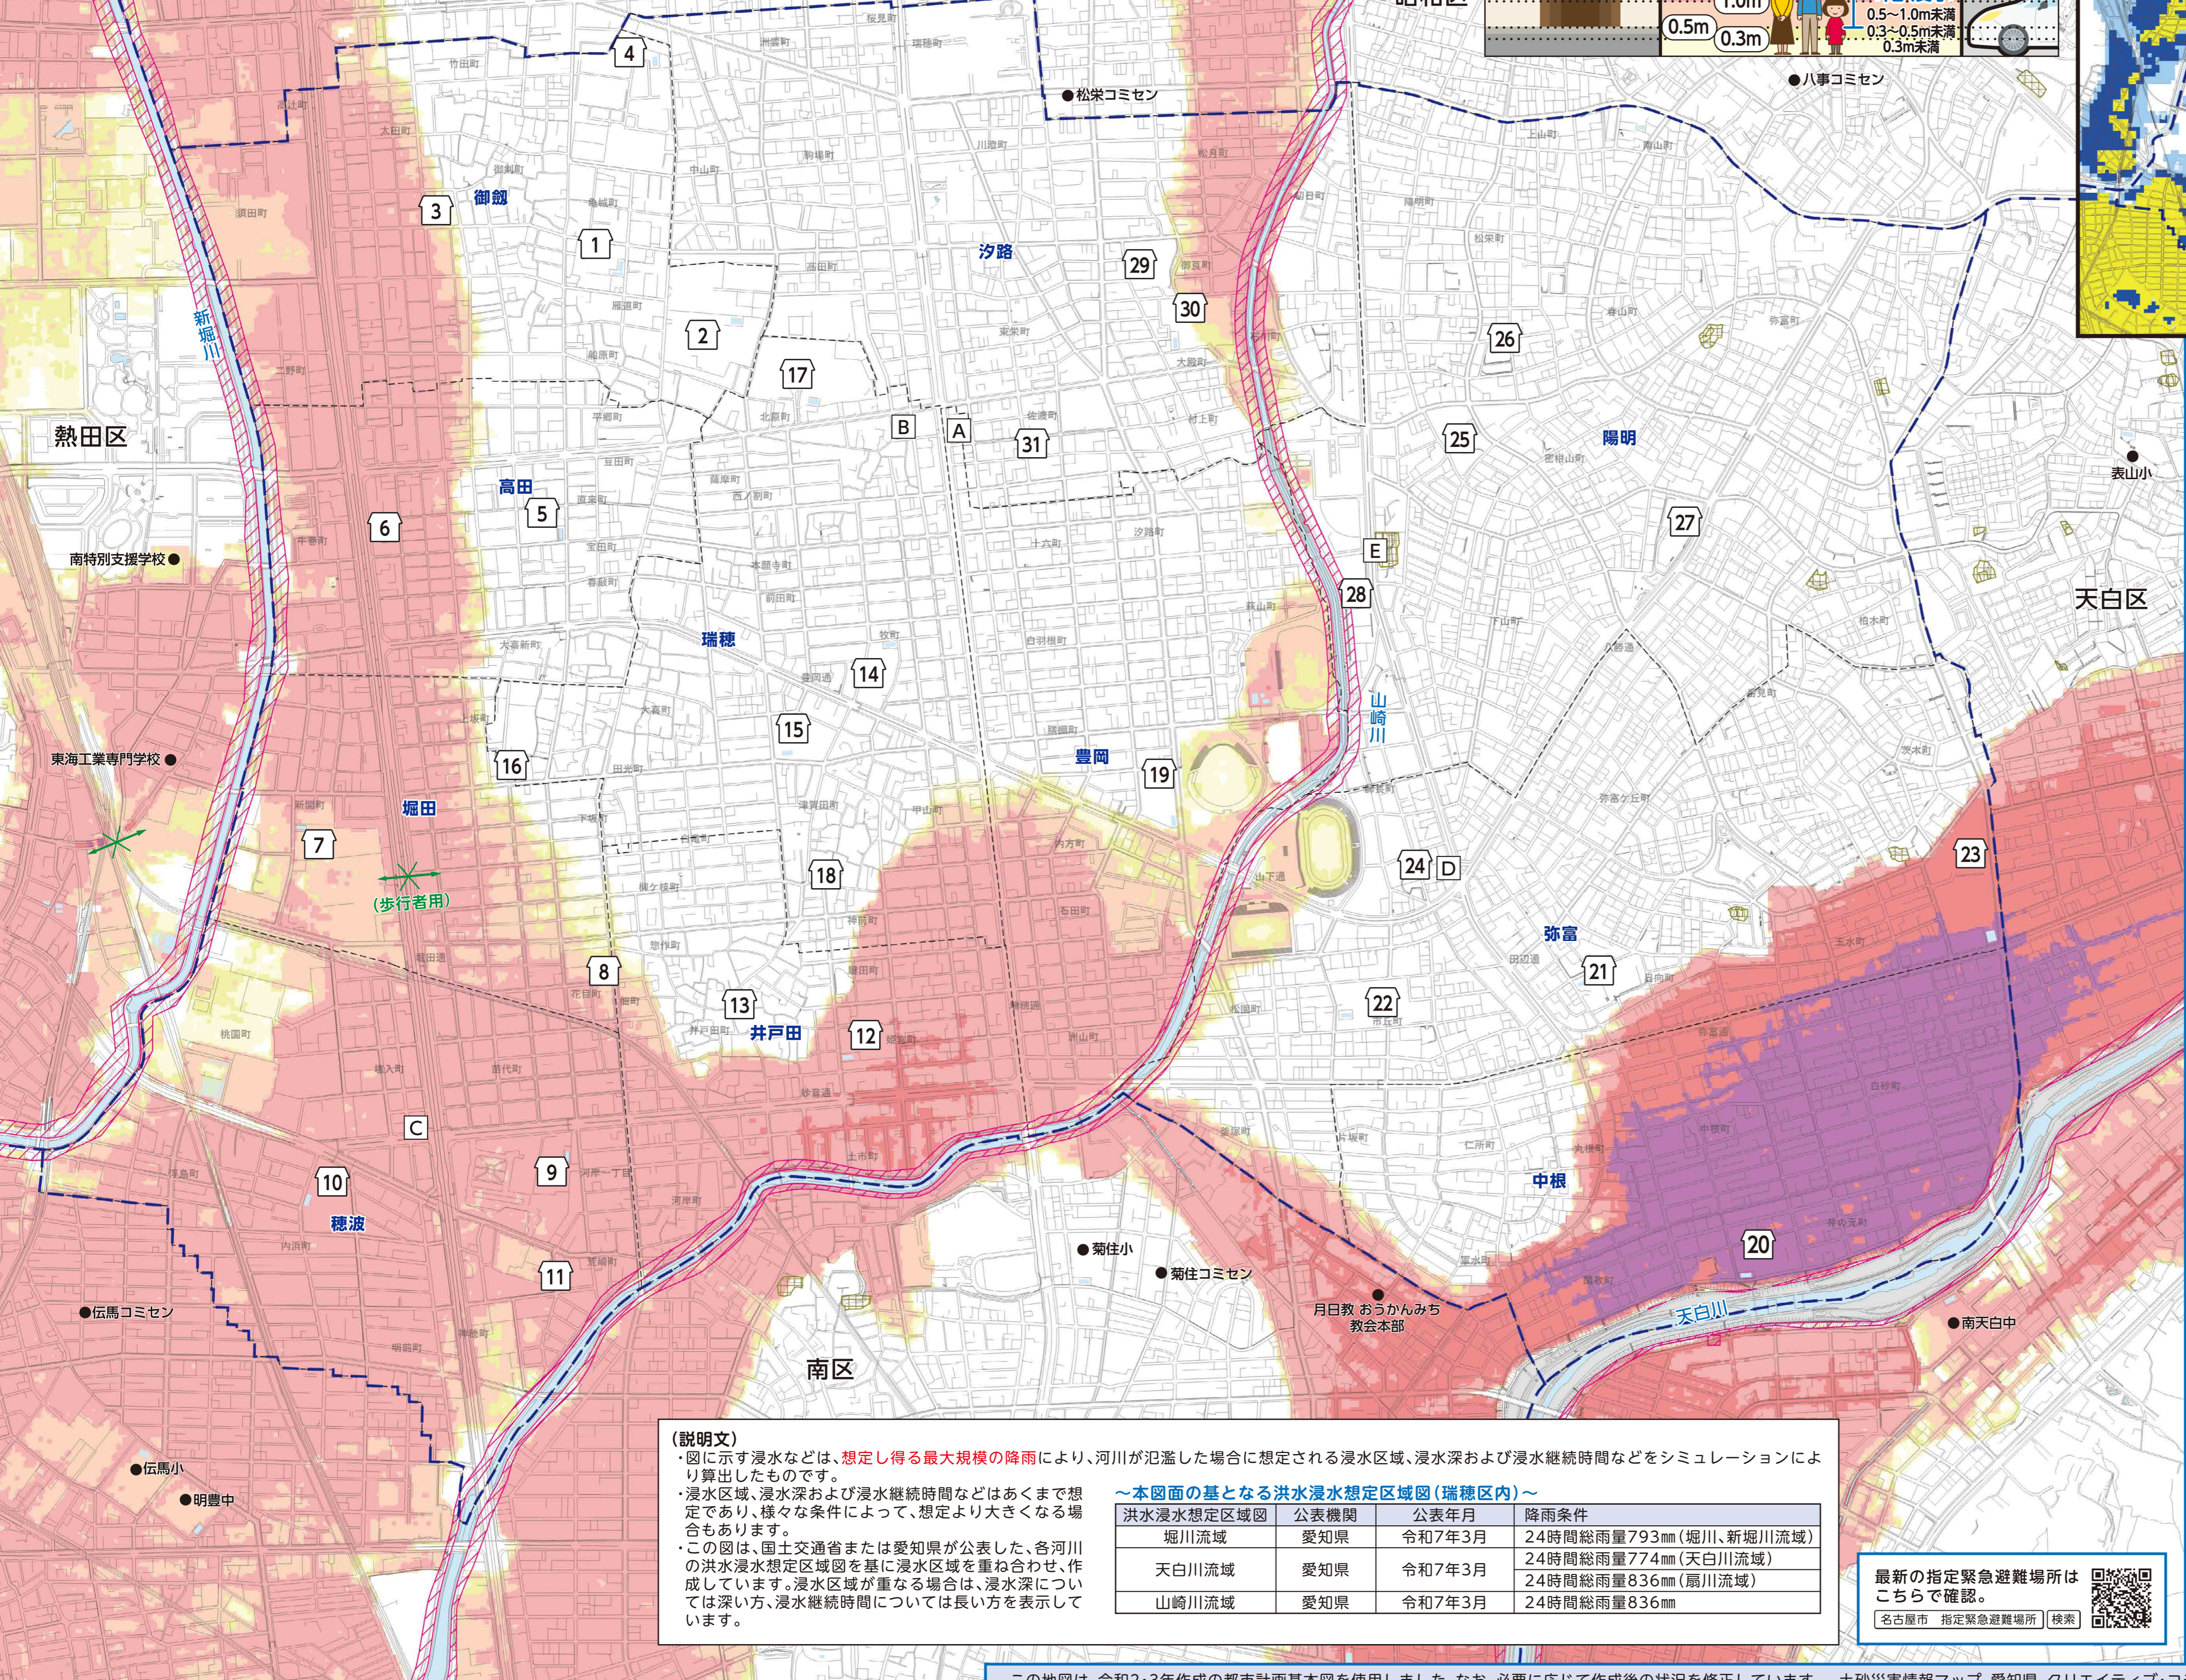

洪水ハザードマップ 瑞穂区

令和7年8月時点

家屋倒壊等氾濫想定区域
(川が氾濫した場合に、あふれた水や川岸の侵食により、家屋が倒壊・流出するおそれがある区域)

避難情報が発令された場合、この区域にお住まいの方は上層階への避難ではなく、区域外への避難が必要となりますので、速やかな避難をお願いします。

※他区の指定緊急避難場所への避難可否は、各区の各種ハザードマップをご覧ください。名古屋市公式ウェブサイトでは全区のハザードマップを公開しています。

番号	施設名称(□印)	所在地	指定緊急避難場所 洪水・内水・土砂
1	御劔小学校	亀城町5-4-1	○
2	瑞穂ヶ丘中学校	高田町3-28	○
3	日本ガイシみずほ会館	亀城町2-4	2階以上
4	名古屋市立大学滝子(山の畑)キャンパス 体育館	瑞穂町山畑1	○
5	高田小学校	宝田町4-1	○
6	高田コミュニティセンター	直来町1-7-1	2階以上
7	堀田小学校	新開町2-13	2階以上
8	瑞穂生涯学習センター	惣作町2-27-3	2階以上
9	穂波小学校	河岸一丁目1-38	2階以上
10	田光中学校	内浜町5-16	2階以上
11	穂波コミュニティセンター	神穂町5-18	2階以上
12	井戸田小学校	姫宮町1-46	2階以上
13	井戸田コミュニティセンター	井戸田町3-25-1	○
14	瑞穂小学校	牧町2-46	○
15	津賀田中学校	津賀田町1-38	2階以上
16	瀬木学園体育館	大喜町1-37	○
17	県立瑞穂高等学校 体育館	北原町2-1	○
18	瑞穂コミュニティセンター	津賀田町3-83-1	○
19	豊岡小学校	膳棚町3-60	○
20	中根小学校	井の元町50	3階以上
21	弥富小学校	日向町4-23-1	○
22	秋山中学校	市丘町1-48	○
23	県立昭和高等学校	玉水町1-18	3階以上
24	弥富コミュニティセンター	師長町82-2	○
25	陽明小学校	密柑山町1-1	○
26	陽明コミュニティセンター	松栄町2-46	○
27	名古屋総合リハビリテーションセンター	弥富町字密柑山1-2	○
28	パロマ瑞穂アリーナ	田辺通3-4	2階以上
29	夕路小学校	御蔭町1-2	○
30	夕路中学校	御蔭町4-16	2階以上
31	夕路コミュニティセンター	佐渡町4-9	○

(説明文)
 ・図に示す浸水深などは、**想定し得る最大規模の降雨**により、河川が氾濫した場合に想定される浸水区域、浸水深および浸水継続時間などをシミュレーションにより算出したものです。
 ・浸水区域、浸水深および浸水継続時間などはあくまで想定であり、様々な条件によって、想定より大きくなる場合もあります。
 ・この図は、国土交通省または愛知県が公表した、各河川の洪水浸水想定区域図を基に浸水区域を重ね合わせ、作成しています。浸水区域が重なる場合は、浸水深については深い方、浸水継続時間については長い方を表示しています。

~本図面の基となる洪水浸水想定区域図(瑞穂区内)~

洪水浸水想定区域図	公表機関	公表年月	降雨条件
堀川流域	愛知県	令和7年3月	24時間総雨量793mm(堀川、新堀川流域)
天白川流域	愛知県	令和7年3月	24時間総雨量774mm(天白川流域)
山崎川流域	愛知県	令和7年3月	24時間総雨量836mm(属川流域)

最新の指定緊急避難場所は
こちらで確認。
名古屋市 指定緊急避難場所 検索