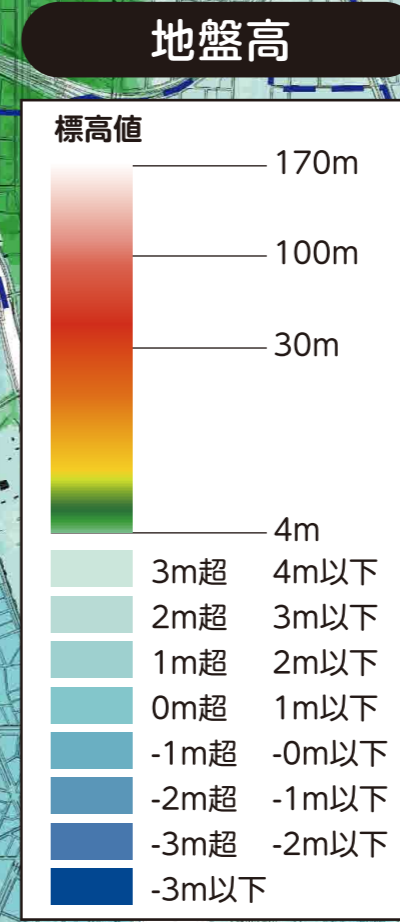

指定避難所マップ 瑞穂区

指定避難所は、災害が落ち着いた後、自宅が被災して帰宅できない場合一定期間、避難生活をおくるためのところです。

(説明文)
・指定避難所はお住まいの行政区・学区に関わらず、どなたでも最寄りの施設に避難することができます。
・命を守るため、災害の危険からまずは逃げるための場所である指定緊急避難場所については、各災害のハザードマップに掲載しています。

測量法に基づく国土地理院長承認(使用)R 4JHs 93

最新の指定避難所はこちらで確認。
名古屋市 指定避難所 検索

※他区の指定避難所への避難は、各区の指定避難所マップをご覧ください。名古屋市公式ウェブサイトです全区の指定避難所マップを公開しています。

番号	施設名称(●印)	所在地
1	御劔小学校	亀城町5-4-1
2	瑞穂ヶ丘中学校	高田町3-28
3	日本ガイシみずほ会館	亀城町2-4
4	名古屋市立大学滝子(山の畑)キャンパス 体育館	瑞穂町字山の畑1
5	高田小学校	宝田町4-1
6	高田コミュニティセンター	直来町1-7-1
7	堀田小学校	新開町24-13
8	瑞穂生涯学習センター	惣作町2-27-3
9	穂波小学校	河岸一丁目1-38
10	田光中学校	内浜町5-16
11	穂波コミュニティセンター	神穂町5-18
12	井戸田小学校	姫宮町1-46
13	井戸田コミュニティセンター	井戸田町3-25-1
14	瑞穂小学校	牧町2-46
15	津賀田中学校	津賀田町1-38
16	瀬木学園体育館	大喜町1-37
17	県立瑞穂高等学校 体育館	北原町2-1
18	瑞穂コミュニティセンター	津賀田町3-83-1
19	豊岡小学校	膳棚町3-60
20	豊岡コミュニティセンター	豊岡通3-29-3
21	中根小学校	井の元町50
22	中根コミュニティセンター	白砂町4-144-1
23	弥富小学校	日向町4-23-1
24	萩山中学校	市丘町1-48
25	県立昭和高等学校	玉水町1-18
26	弥富コミュニティセンター	師長町82-2
27	陽明小学校	密柑山町1-1
28	陽明コミュニティセンター	松栄町2-46
29	名古屋市立大学田辺通キャンパス カフェテリア	田辺通3-1
30	名古屋市総合リハビリテーションセンター	弥富町字密柑山1-2
31	パロマ瑞穂アリーナ	田辺通3-4
32	汐路小学校	御莫町1-2
33	汐路中学校	御莫町4-16
34	汐路コミュニティセンター	佐渡町4-9