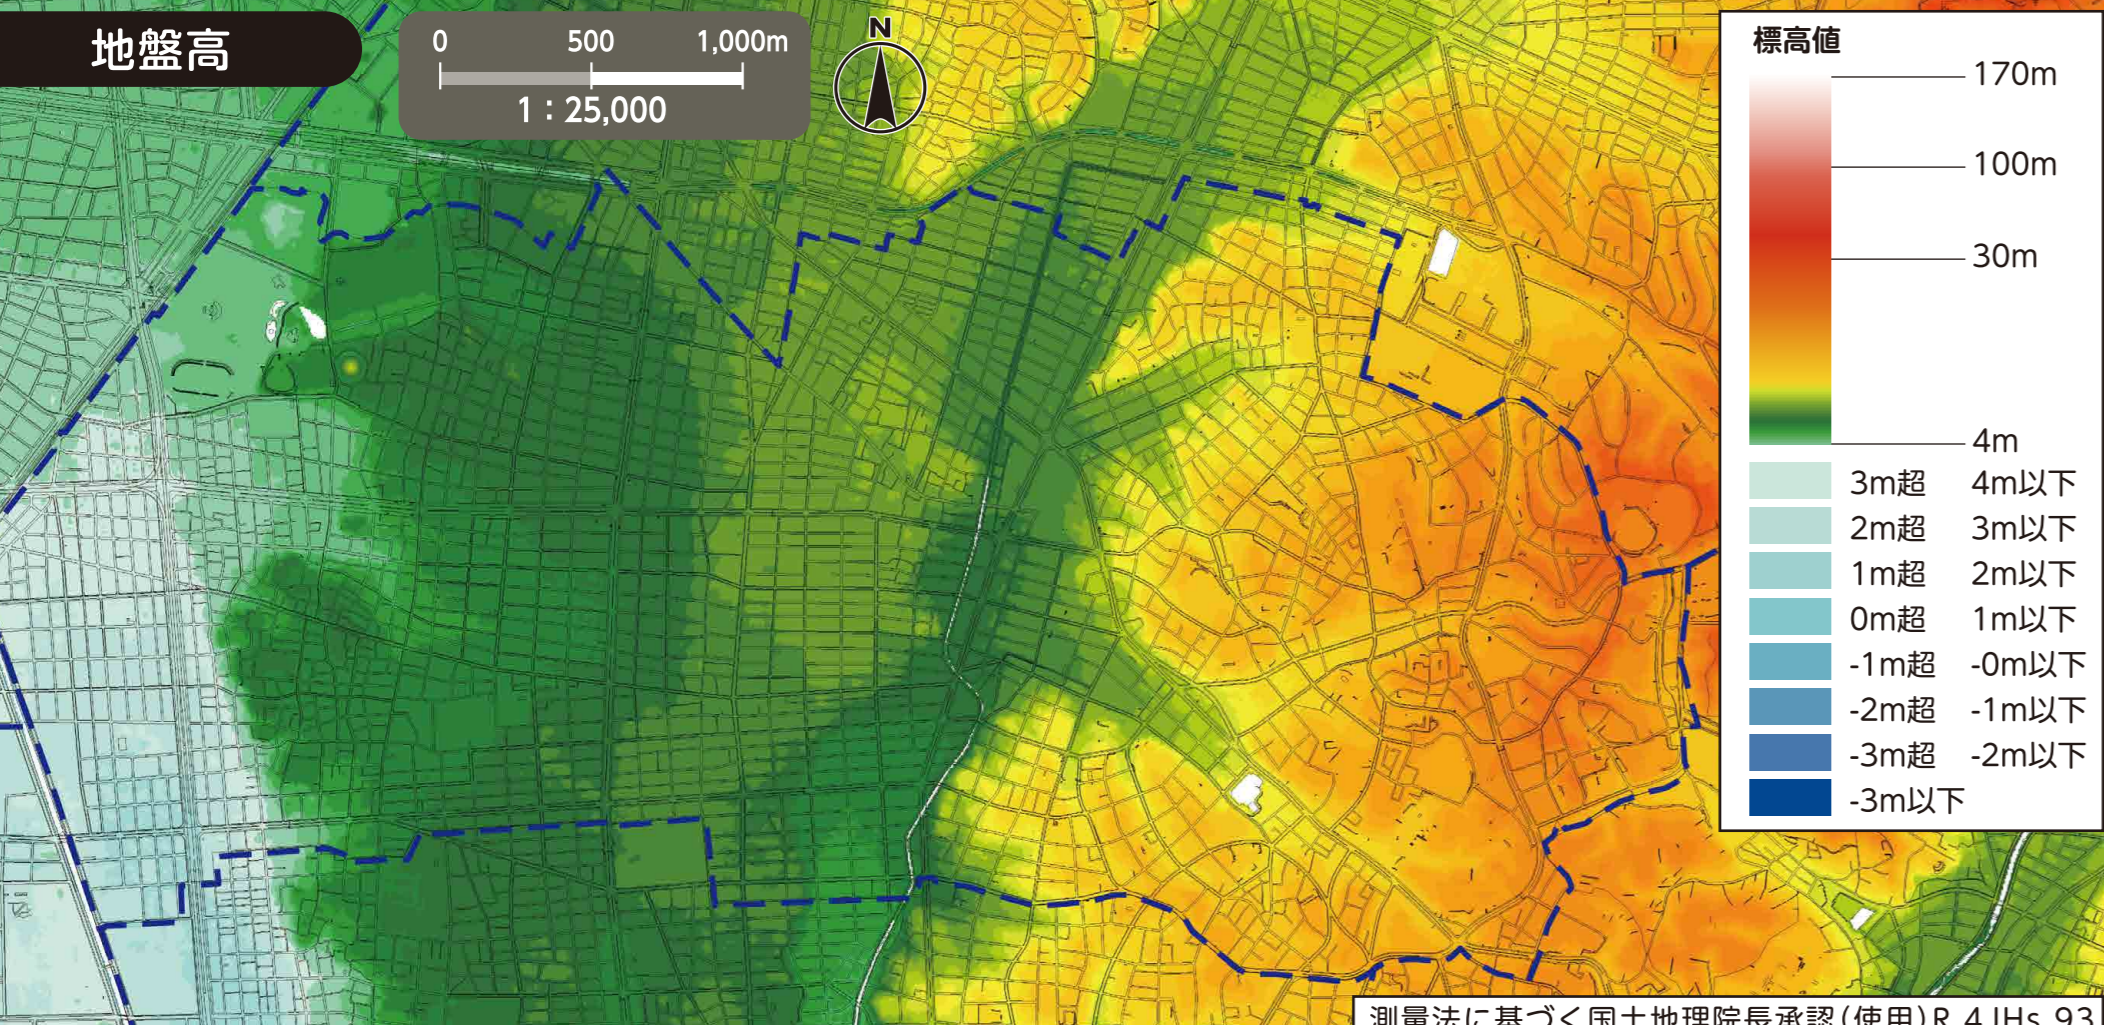

指定避難所マップ 昭和区

令和7年8月時点

指定避難所は、災害が落ち着いた後、自宅が被災して帰宅できない場合一定期間、避難生活をおくるためのところです。

(説明文)
 ・指定避難所はお住まいの行政区・学区に関わらず、どなたでも最寄りの施設に避難することができます。
 ・命を守るため、災害の危険からまずは逃げるための場所である指定緊急避難場所については、各災害のハザードマップに掲載しています。

- 官公署 (□印)**
- A 昭和区役所
 - B 昭和消防署
 - C 昭和消防署八事出張所
 - D 昭和消防署白金出張所
 - E 昭和土木事務所

※他区の指定避難所への避難は、各区の指定避難所マップをご覧ください。名古屋市公式ウェブサイトでも全区の指定避難所マップを公開しています。

番号	施設名称 (●印)	所在地
1	八事小学校	五軒家町25
2	駒方中学校	駒方町3-23
3	八事コミュニティセンター	広路町字南山79
4	滝川小学校	滝川町131
5	中京大学	八事本町101-2
6	滝川コミュニティセンター	川名山町46-4
7	広路小学校	川原通8-21-2
8	広路コミュニティセンター	川名本町2-10-1
9	名古屋市昭和和文化小劇場	花見通1丁目41-2
10	川原小学校	萩原町2-1
11	川原コミュニティセンター	向山町1-52-2
12	児童福祉センター	折戸町4-16
13	伊勝小学校	伊勝町2-100