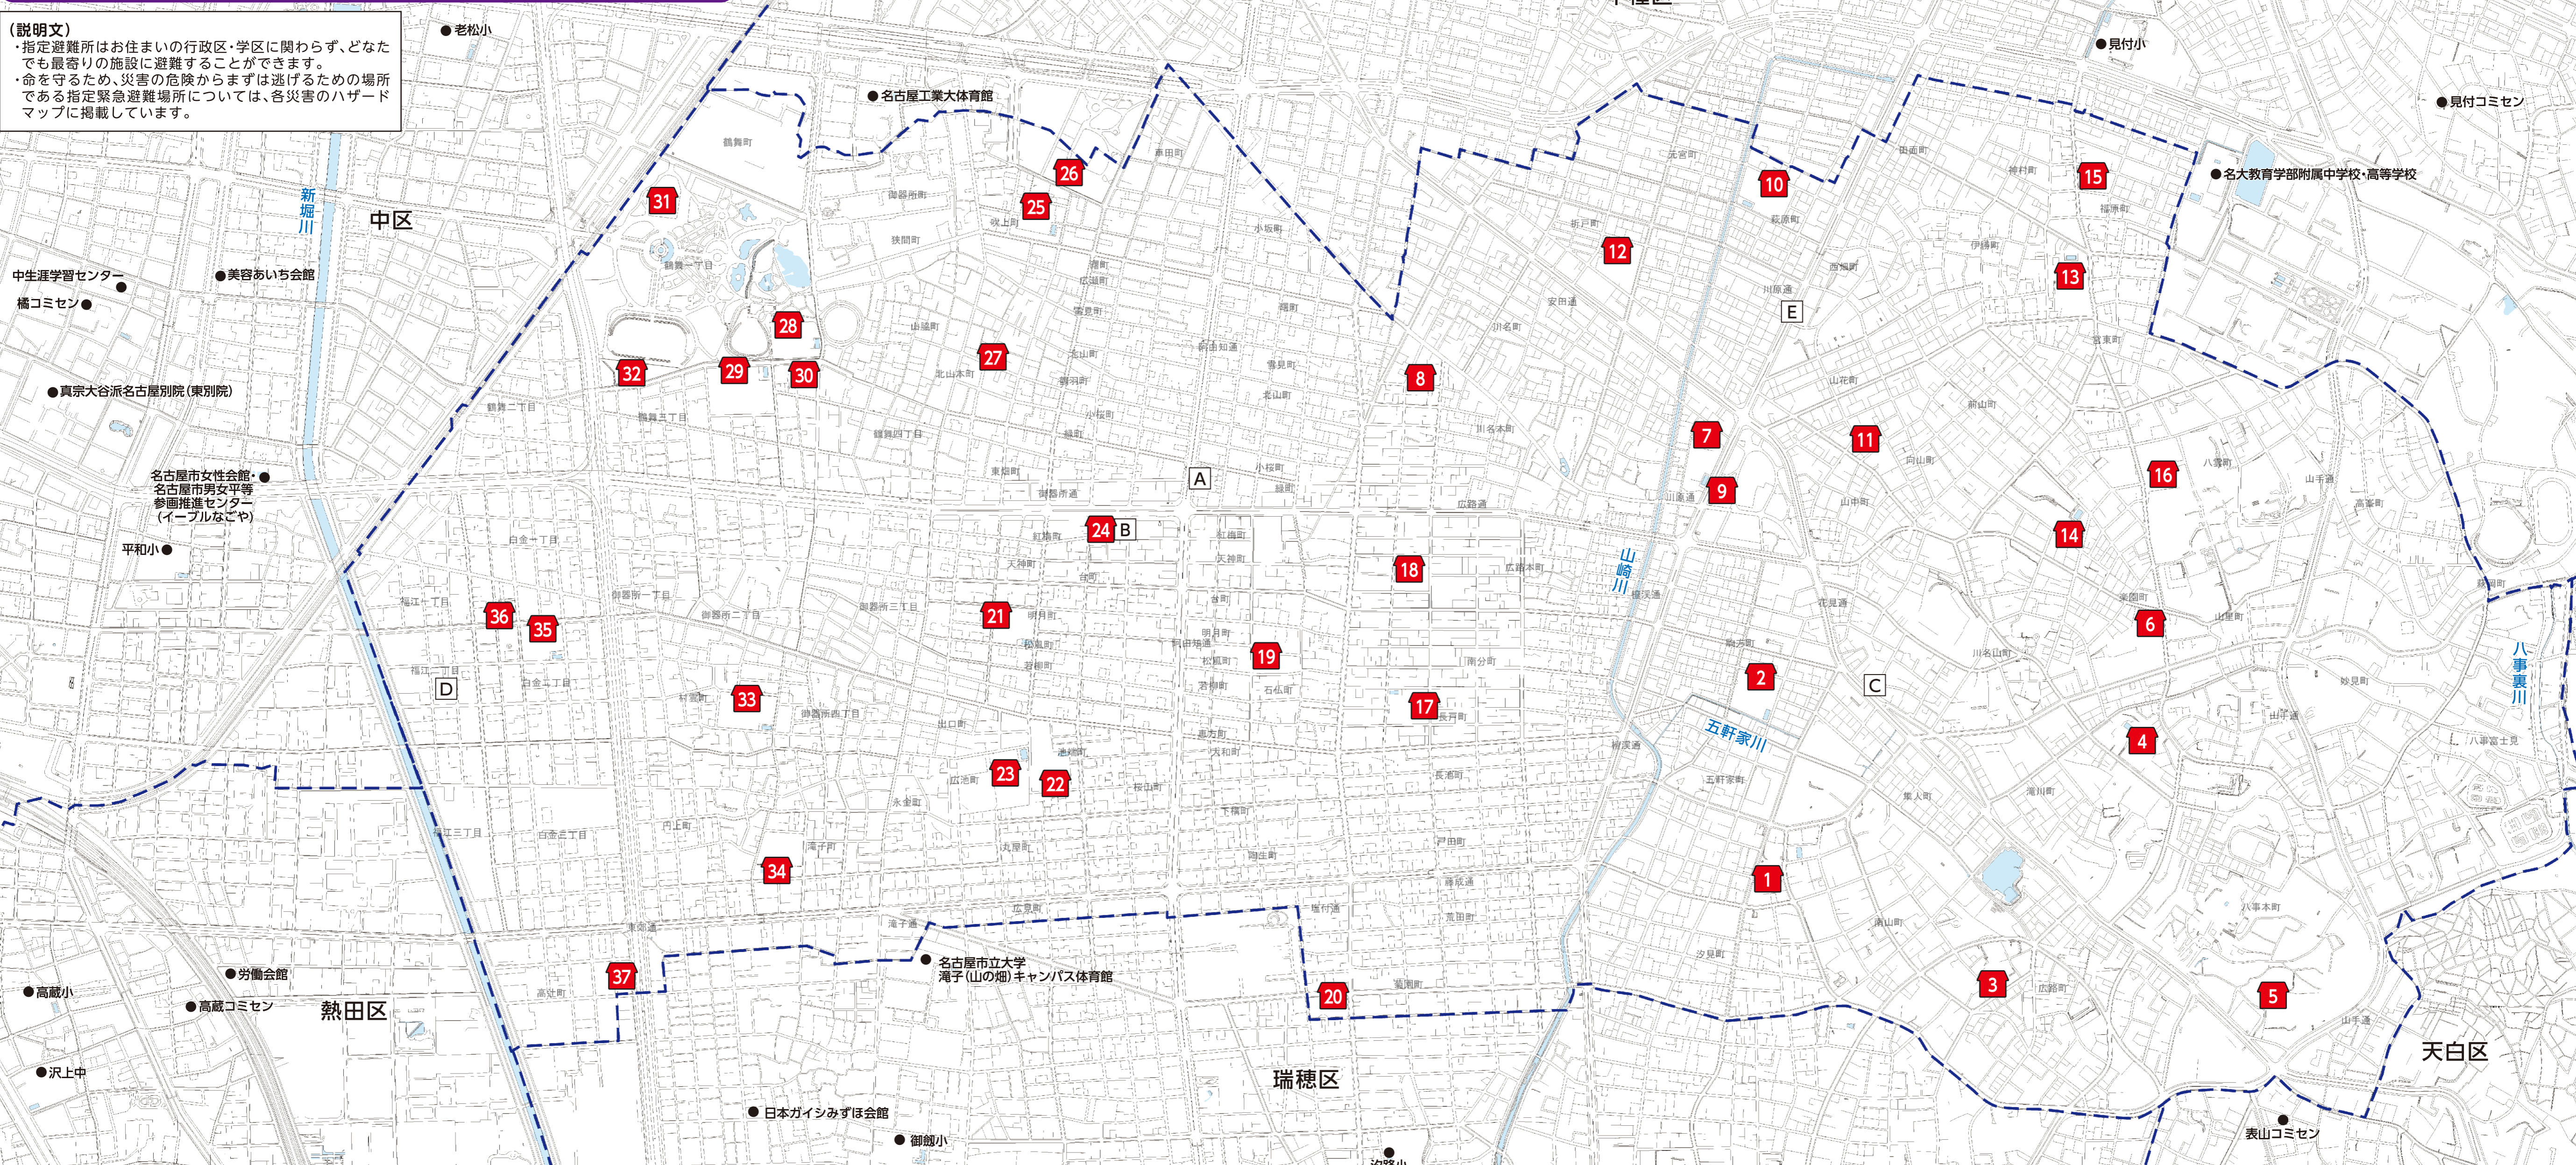

指定避難所マップ 昭和区

令和7年8月時点

指定避難所は、災害が落ち着いた後、自宅が被災して帰宅できない場合一定期間、避難生活をおくるためのところです。

(説明文)
 ・指定避難所はお住まいの行政区・学区に関わらず、どなたでも最寄りの施設に避難することができます。
 ・命を守るため、災害の危険からまずは逃げるための場所である指定緊急避難場所については、各災害のハザードマップに掲載しています。

- 官公署 (□印)**
- A 昭和区役所
 - B 昭和消防署
 - C 昭和消防署八事出張所
 - D 昭和消防署白金出張所
 - E 昭和土木事務所

※他区の指定避難所への避難は、各区の指定避難所マップをご覧ください。名古屋市公式ウェブサイトでも全区の指定避難所マップを公開しています。

番号	施設名称 (●印)	所在地
1	八事小学校	五軒家町25
2	駒方中学校	駒方町3-23
3	八事コミュニティセンター	広路町字南山79
4	滝川小学校	滝川町131
5	中京大学	八事本町101-2
6	滝川コミュニティセンター	川名山町46-4
7	広路小学校	川原通8-21-2
8	広路コミュニティセンター	川名本町2-10-1
9	名古屋市昭和和文化小劇場	花見通1丁目41-2
10	川原小学校	萩原町2-1
11	川原コミュニティセンター	向山町1-52-2
12	児童福祉センター	折戸町4-16
13	伊勝小学校	伊勝町2-100

番号	施設名称 (●印)	所在地
14	川名中学校	楽園町93
15	伊勝コミュニティセンター	福原町1-38
16	南山大学	山里町18
17	松栄小学校	長戸町2-1
18	名古屋国際中学校・高等学校	石路本町1-16
19	昭和生涯学習センター	広路町1-48
20	松栄コミュニティセンター	菊園町1-12
21	御器所小学校	明月町1-32
22	桜山中学校	池端町1-15
23	向陽高等学校	広池町47
24	御器所コミュニティセンター	紅梅町2-15-2
25	吹上小学校	吹上町1-22
26	昭和スポーツセンター	吹上二丁目6-15

番号	施設名称 (●印)	所在地
27	吹上コミュニティセンター	鶴羽町一丁目9-1
28	鶴舞小学校	鶴舞一丁目1-85
29	北山中学校	鶴舞三丁目9-23
30	鶴舞コミュニティセンター	鶴舞四丁目2-25
31	岡谷鋼機名古屋公会堂	鶴舞一丁目1-3
32	STATION Ai	鶴舞一丁目2-32
33	村雲小学校	村雲町26-16
34	円上中学校	滝子町17-18
35	白金小学校	白金二丁目2-5
36	白金コミュニティセンター	白金一丁目20-18
37	ATグループ本社 愛知トヨタ高辻	高辻町6-8