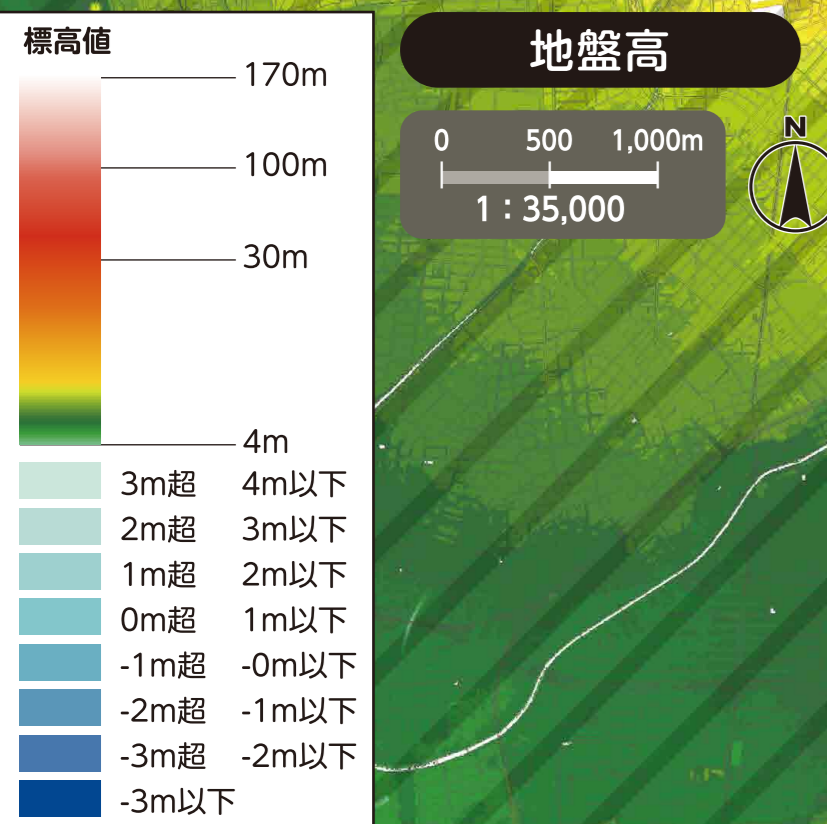

指定避難所マップ 守山区

指定避難所は、災害が落ち着いた後、自宅が被災して帰宅できない場合一定期間、避難生活をおくるためのところです。

(説明文)

指定避難所はお住まいの行政区・学区に関わらず、どなたでも最寄りの施設に避難することができます。
命を守るため、災害の危険からまずは逃げるための場所である指定緊急避難場所については、各災害のハザードマップに掲載しています。

測量法に基づく国土地理院長承認(使用)R 4JHs 93

※1 令和7年8月～令和8年6月 使用不可
※2 令和7年2月～令和8年6月 使用不可