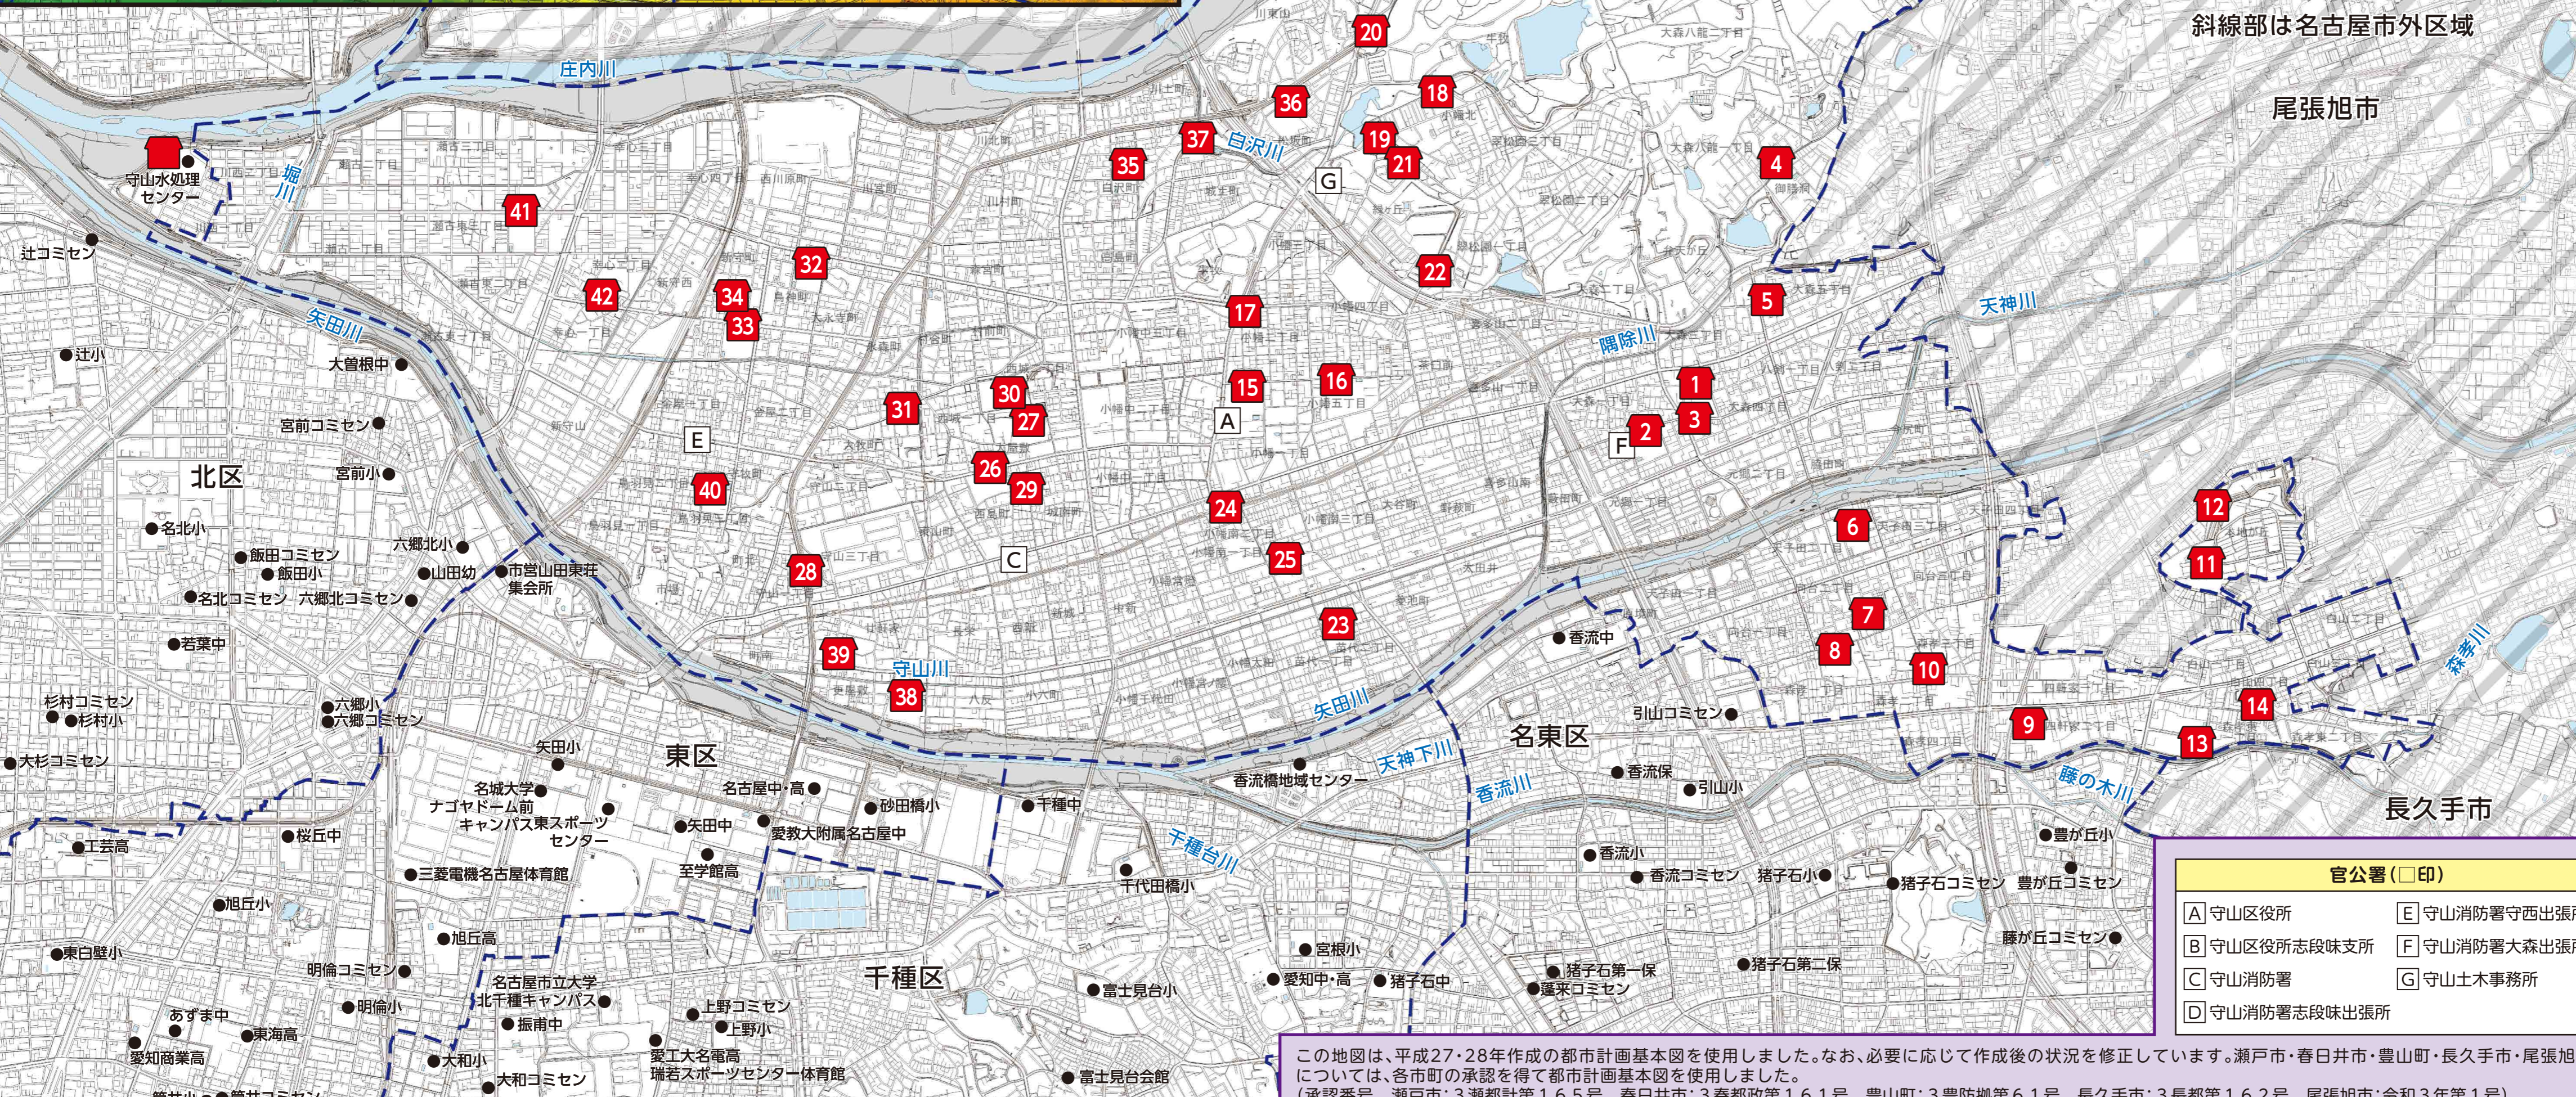

指定避難所マップ 守山区

指定避難所は、災害が落ち着いた後、自宅が被災して帰宅できない場合一定期間、避難生活をおくるためのところです。

(説明文)

指定避難所はお住まいの行政区・学区に関わらず、どなたでも最寄りの施設に避難することができます。
命を守るため、災害の危険からまずは逃げるための場所である指定緊急避難場所については、各災害のハザードマップに掲載しています。

測量法に基づく国土地理院長承認(使用)R 4JHs 93

※他区の指定避難所への避難は、各区の指定避難所マップをご覧ください。名古屋市公式ウェブサイトでも全区の指定避難所マップを公開しています。

番号	施設名称 (●印)	所在地
1	大森小学校	大森四丁目401
2	大森中学校	大森一丁目2601
3	大森コミュニティセンター	大森四丁目206-1
4	大森北小学校	御膳洞321
5	大森北コミュニティセンター	大森五丁目319-1
6	天子田小学校	天子田二丁目1501
7	天子田コミュニティセンター	向台二丁目1605
8	森孝西小学校	森孝一丁目1108
9	森孝中学校	四軒家二丁目405
10	森孝西コミュニティセンター	森孝三丁目201
11	本地丘小学校	本地が丘908
12	本地丘コミュニティセンター	本地が丘801
13	森孝東小学校	森孝東一丁目442
14	森孝東コミュニティセンター	白山四丁目501-3
15	小幡小学校	小幡一丁目3-4
16	守山東中学校	小幡五丁目7-3
17	小幡コミュニティセンター	小幡二丁目3-7
18	小幡北小学校	小幡北1801
19	小幡北コミュニティセンター	緑ヶ丘867
20	守山スポーツセンター	電泉寺二丁目112
21	市営緑ヶ丘住宅第二集会所	緑ヶ丘1010
22	翠松園集会所	翠松園一丁目704
23	苗代小学校	苗代二丁目10-6
24	苗代コミュニティセンター	小幡南一丁目19-12
25	小幡あさひ幼稚園	小幡南二丁目5-9
26	守山小学校	西島町6-27
27	守山中学校	大屋敷13-63
28	守山生涯学習センター	守山三丁目2-6
29	守山会館	西島町19-14
30	西城小学校	西城二丁目14-3
31	西城会館	大牧町12-10
32	二城小学校	鳥神町248
33	守山西中学校	新守町58
34	二城会館 ※1	新守町127
35	白沢小学校	白沢町233
36	守山北中学校	松坂町116-1
37	白沢コミュニティセンター	城土町1
38	廿軒家小学校	更屋敷16-16
39	廿軒家会館	廿軒家14-56
40	鳥羽見小学校	鳥羽見二丁目17-6
41	瀬古小学校	瀬古東三丁目1303
42	守山水処理センター	北区米が瀬町3-1
43	志段味東小学校	幸心二丁目825
44	志段味東コミュニティセンター	上志段味字道光323-2
45	中志段味保育園 ※2	中志段味字宮前1175-1
46	志段味西小学校	中志段味字宮前1174
47	志段味西コミュニティセンター	深沢二丁目177
48	吉根小学校	泉が丘1001
49	吉根公民館	吉根一丁目1601
50	吉根中学校	吉根二丁目1705
51	下志段味小学校	笹ヶ根二丁目102
52	志段味中学校	桜坂一丁目1502
53	志段味地区会館	下志段味一丁目1309
54	志段味スポーツランド	下志段味一丁目1401
55	下志段味コミュニティセンター	桜坂五丁目105
56	東谷山フルーツパーク	下志段味二丁目1208
57	上志段味小学校	上志段味字東谷2110
		上志段味字大塚1220-2

官公署 (□印)	
A	守山区役所
B	守山区役所志段味支所
C	守山消防署
D	守山消防署志段味出張所
E	守山消防署西出張所
F	守山消防署大森出張所
G	守山土木事務所

この地図は、平成27・28年作成の都市計画基本図を使用しました。なお、必要に応じて作成後の状況を修正しています。瀬戸市：春日井市：豊山町：長久手市：尾張旭市については、各市町の承認を得て都市計画基本図を使用しました。(承認番号 瀬戸市：3瀬都計第165号 春日井市：3春都政第161号 豊山町：3豊防地第61号 長久手市：3長都第162号 尾張旭市：令和3年第1号)