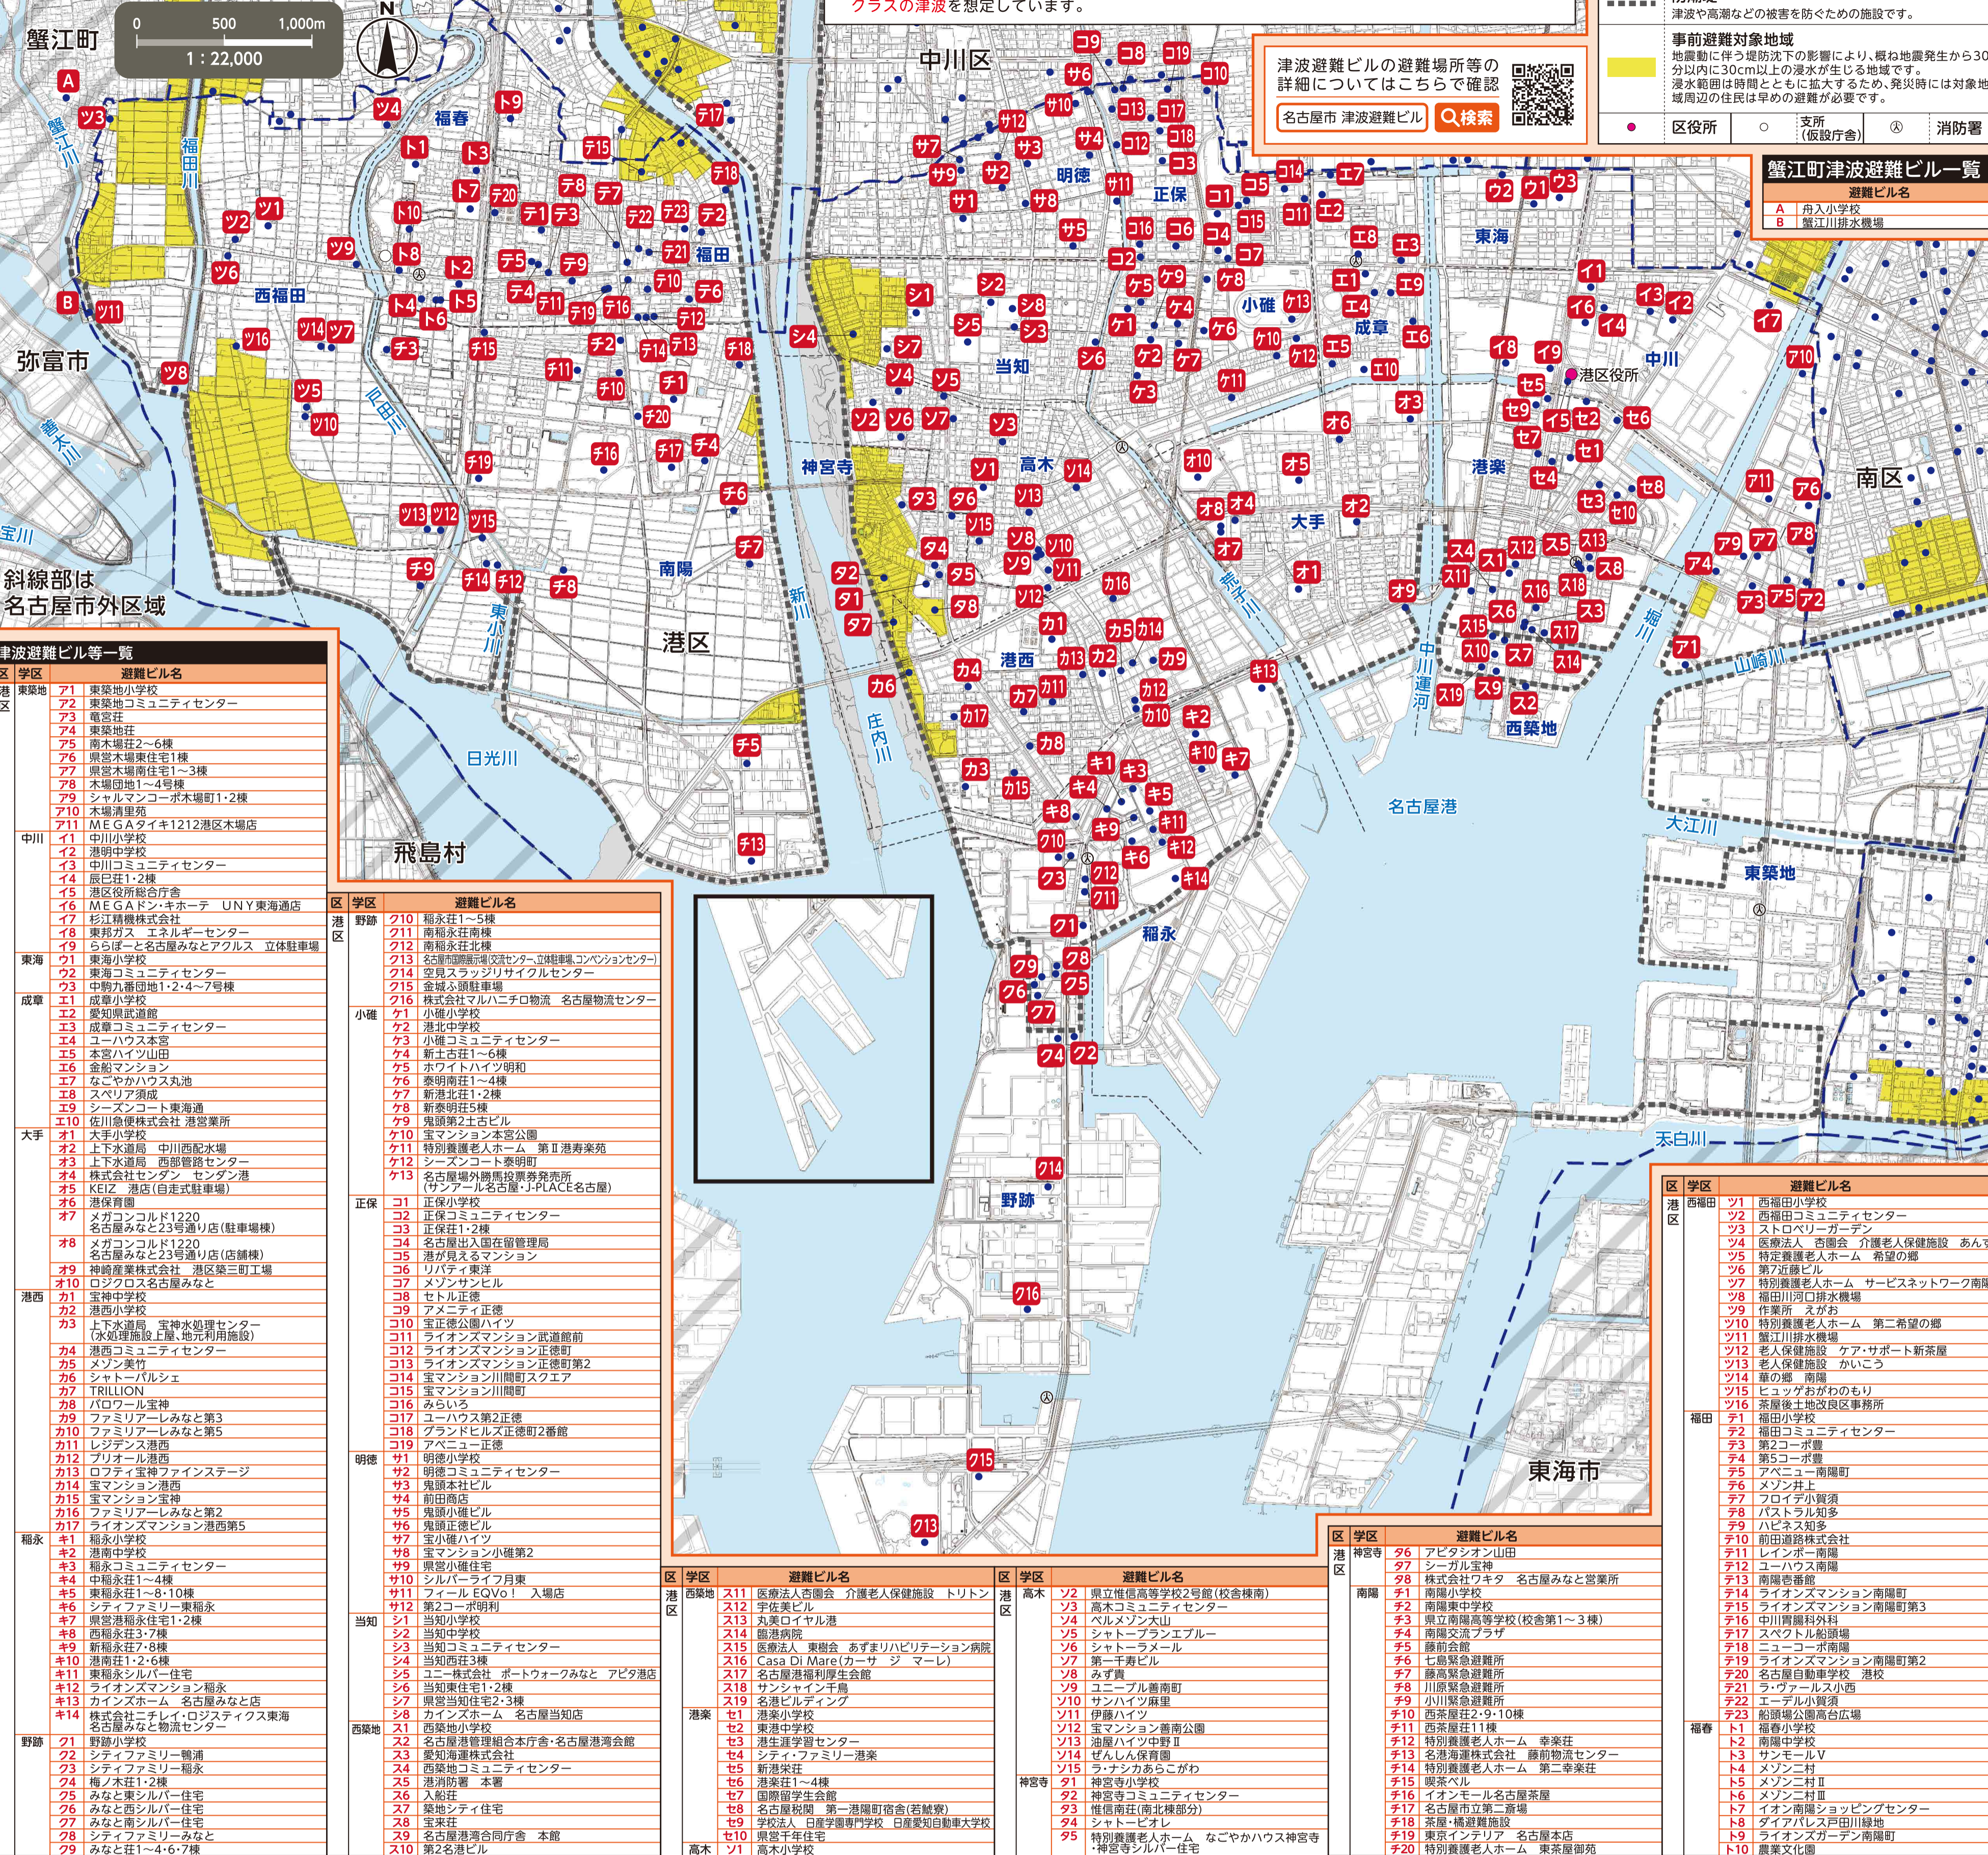

津波ハザードマップ 港区

津波ハザードマップの説明
・このマップは、愛知県が平成26年11月に公表した「津波浸水想定」に基づき、令和元年7月に愛知県が指定した津波災害警戒区域や浸水開始時間、津波避難ビルなどを示したものです。
・千年に一度あるいはそれよりもっと発生頻度は低いものの、発生すれば甚大な被害をもたらす最大クラスの津波を想定しています。

1. **凡例**
2. 71 津波避難ビル(津波に対する指定緊急避難場所)
     津波警報、大津波警報が発せられた場合、付近に高台がないときに一時的に避難する施設です。
   - ■■■■ 防潮堤
     津波や高潮などの被害を防ぐための施設です。
   - ■■■■ 事前避難対象地域
     地震動に伴う堤防沈下の影響により、概ね地震発生から30分以内に30cm以上の浸水が生じる地域です。浸水範囲は時間とともに拡大するため、発災時には対象地域周辺の住民は早めの避難が必要です。
   - 区役所 ○ 支所 (仮設庁舎) ④ 消防署