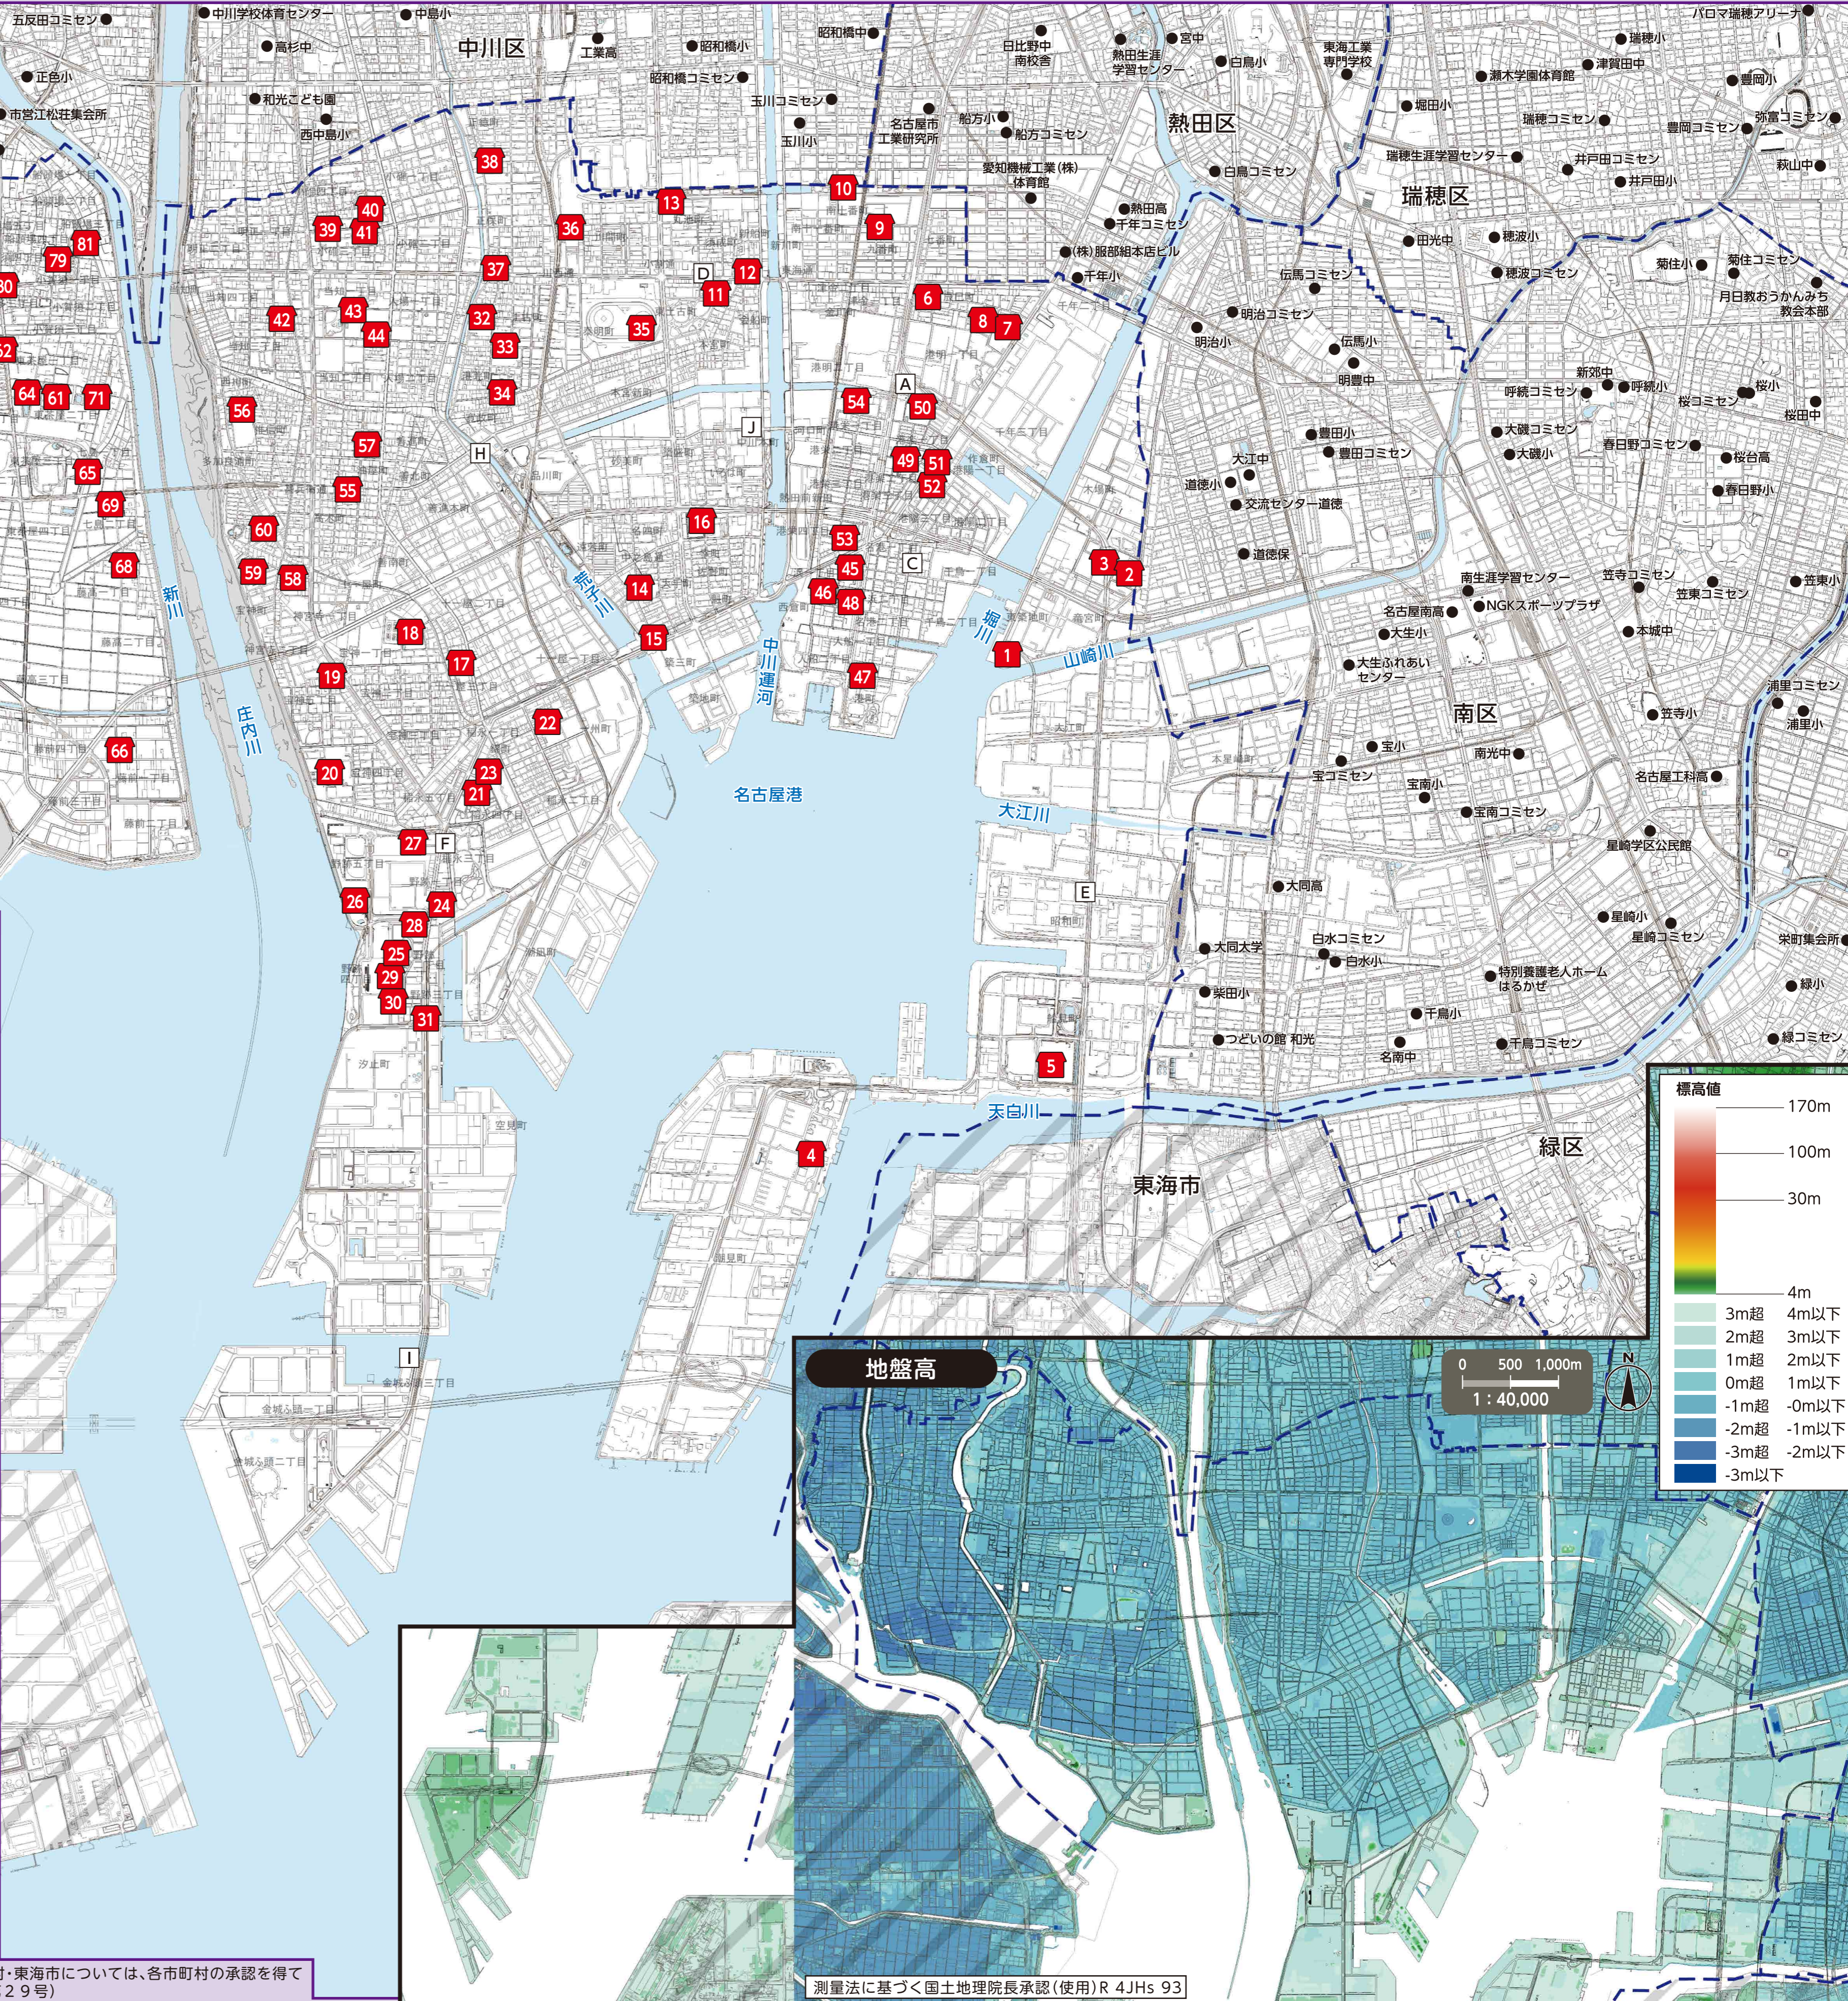

最新の指定避難所はこちらで確認。

番号	施設名称 (●印)	所在地
44	当知コミュニティセンター	当知一丁目601-1
45	西築地小学校	浜一丁目2-33
46	西築地コミュニティセンター	浜二丁目10-31
47	名古屋港管理組合本庁舎・名古屋港湾会館	港町1-11
48	愛知海運株式会社	浜二丁目1-11
49	港栄小学校	港栄二丁目3-36
50	東港中学校	港栄一丁目7-16
51	港栄コミュニティセンター	港陽一丁目1-65
52	港生涯学習センター	港陽一丁目10-18
53	慶和幼稚園	港栄四丁目4-18
54	邦和みなと スポーツ&カルチャー	港栄一丁目8-23
55	高木小学校	高木町3-20
56	県立惟信高等学校	惟信町2-262
57	高木コミュニティセンター	油屋町2-15
58	神宮寺小学校	神宮寺二丁目501
59	神宮寺コミュニティセンター	宝神町字会所裏724-1
60	たからうらこども園	多加良浦町5-3
61	南陽小学校	東茶屋二丁目328
62	南陽東中学校	西茶屋一丁目35-2
63	県立南陽高等学校	大西二丁目99
64	南陽センター	東茶屋二丁目330
65	南陽交流プラザ	東茶屋三丁目123
66	藤前会館	藤前一丁目742
67	川原緊急避難所	西茶屋四丁目156
68	藤高緊急避難所	藤高一丁目81
69	七島緊急避難所	七島二丁目162
70	小川緊急避難所	小川三丁目134
71	南陽第一保育園	東茶屋二丁目305
72	西福田小学校	西福田五丁目1601
73	西福田コミュニティセンター	福屋二丁目103
74	茶屋後土地改良区事務所	新茶屋五丁目2602
75	協和土地改良区事務所	六軒家1403
76	南陽第三保育園	新茶屋五丁目2004
77	福田小学校	七反野一丁目1207
78	南陽ひかり保育園	知多二丁目2401
79	富士文化幼稚園	小賢須一丁目801
80	平安会館ナゴヤ港斎苑	知多二丁目201
81	福田コミュニティセンター	船頭場四丁目213
82	福春小学校	春田野一丁目2901
83	南陽中学校	春田野三丁目121
84	南陽地区会館	春田野三丁目101

※ 令和7年4月～令和8年12月 使用不可

この地図は、平成27・28年作成の都市計画基本図を使用しました。なお、必要に応じて作成後の状況を修正しています。蟹江町・弥富市・飛島村・東海市については、各市町村の承認を得て都市計画基本図を使用しました。(承認番号 蟹江町:3蟹まち収第36号 弥富市:3弥都第47号 飛島村:3建第167号 東海市:都第29号)

測量法に基づく国土院院長承認(使用)R 4JHs 93