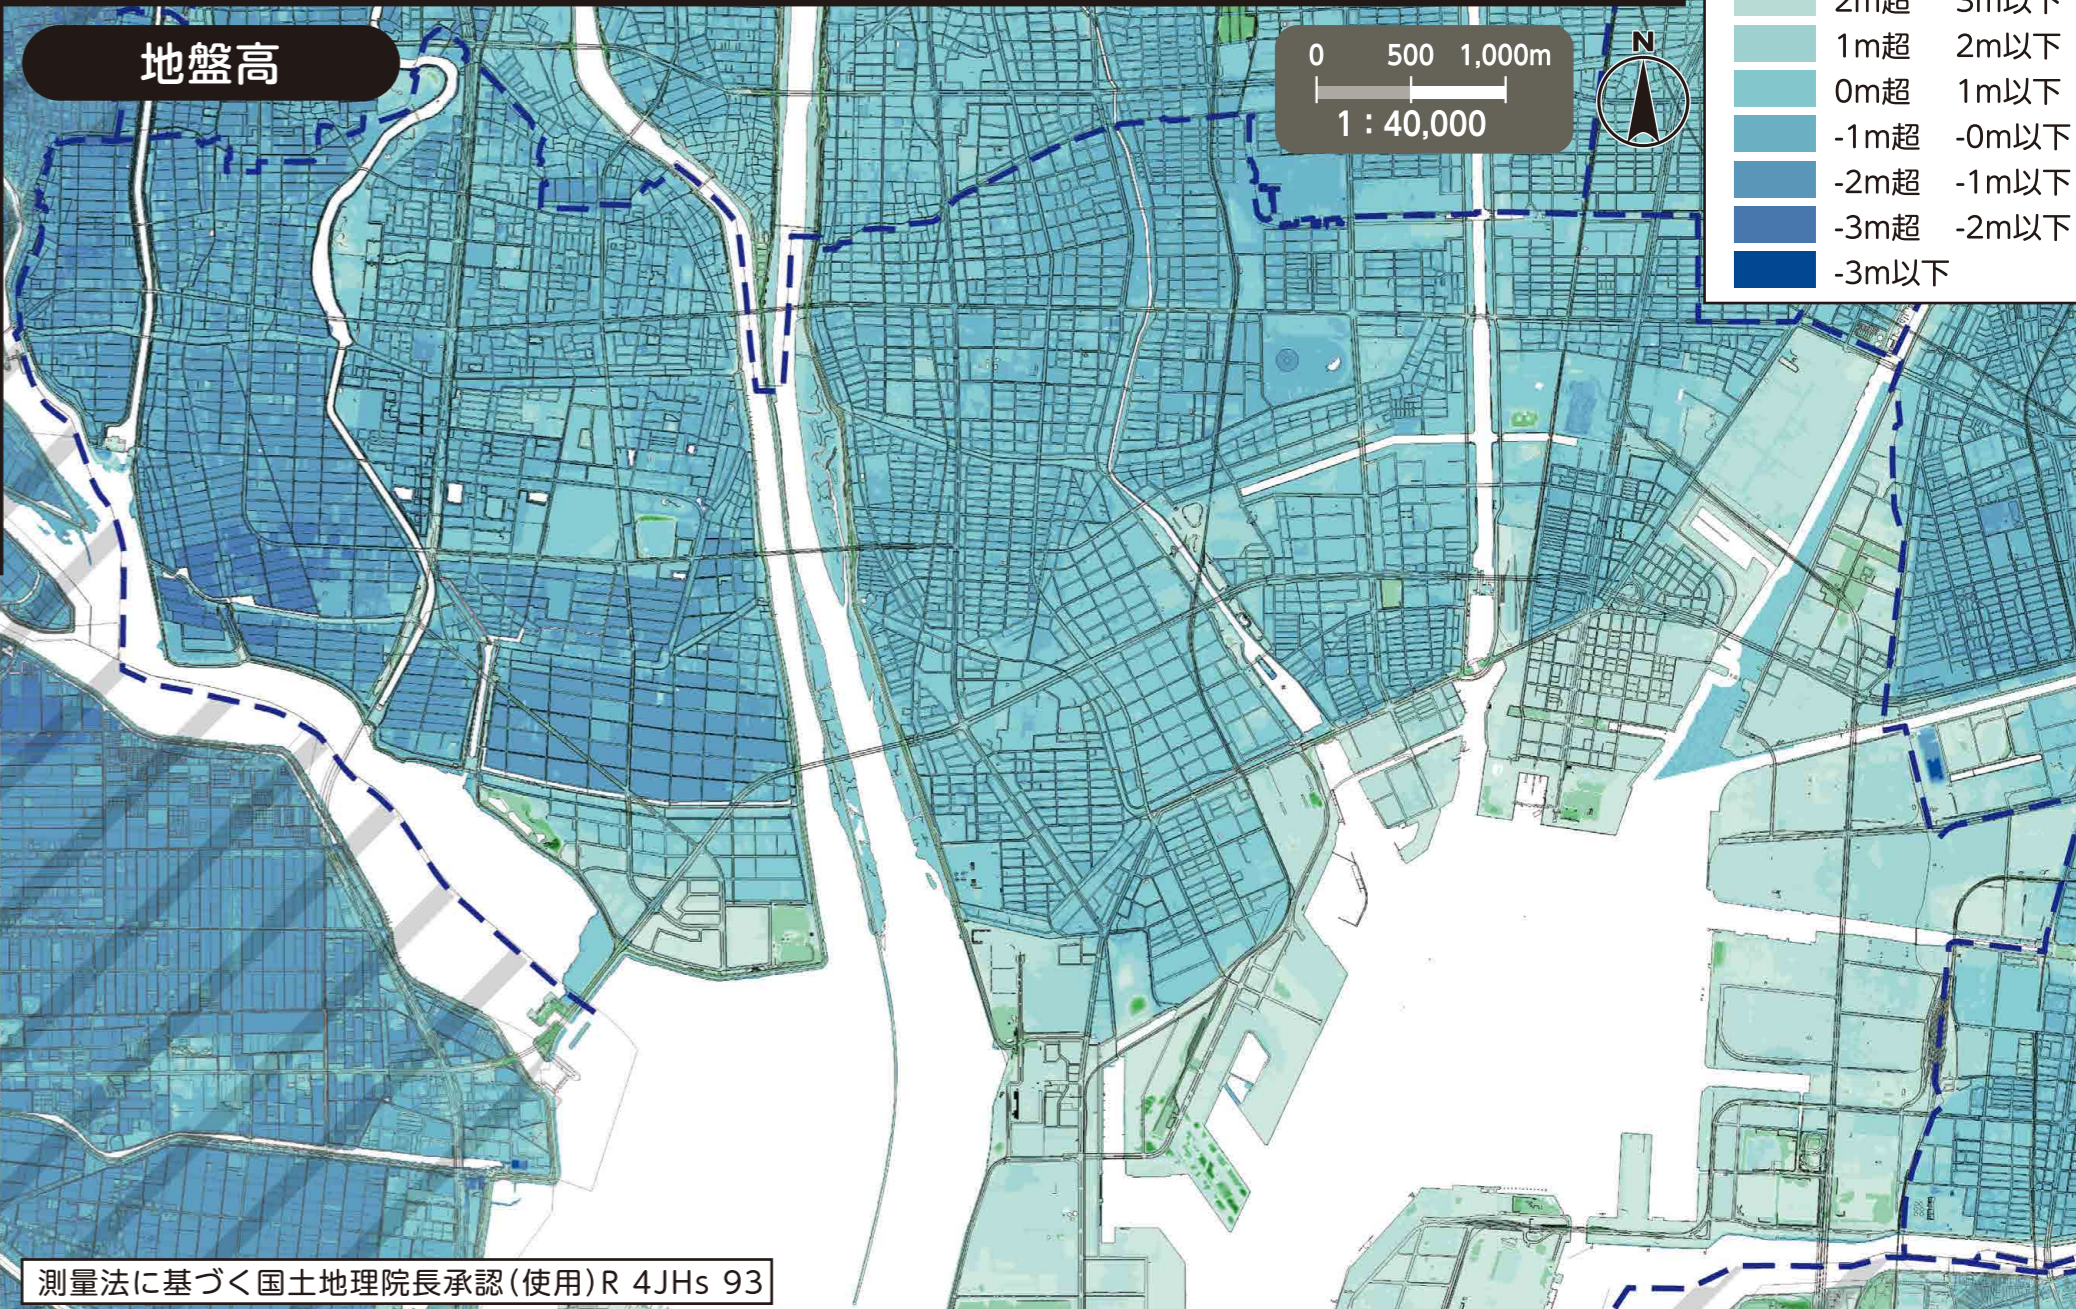

最新の指定避難所はこちらで確認。

番号	施設名称 (●印)	所在地
44	当知コミュニティセンター	当知一丁目601-1
45	西築地小学校	浜一丁目2-33
46	西築地コミュニティセンター	浜二丁目10-31
47	名古屋港管理組合本庁舎・名古屋港湾会館	港町1-11
48	愛知海運株式会社	浜二丁目1-11
49	港栄小学校	港栄二丁目3-36
50	東港中学校	港栄一丁目7-16
51	港栄コミュニティセンター	港陽一丁目1-65
52	港生涯学習センター	港陽一丁目10-18
53	慶和幼稚園	港栄四丁目4-18
54	邦和みなと スポーツ&カルチャー	港栄一丁目8-23
55	高木小学校	高木町3-20
56	県立惟信高等学校	惟信町2-262
57	高木コミュニティセンター	油屋町2-15
58	神宮寺小学校	神宮寺二丁目501
59	神宮寺コミュニティセンター	宝神町字会所裏724-1
60	たからうらこども園	多加良浦町5-3
61	南陽小学校	東茶屋二丁目328
62	南陽東中学校	西茶屋一丁目35-2
63	県立南陽高等学校	大西二丁目99
64	南陽センター	東茶屋二丁目330
65	南陽交流プラザ	東茶屋三丁目123
66	藤前会館	藤前一丁目742
67	川原緊急避難所	西茶屋四丁目156
68	藤高緊急避難所	藤高一丁目81
69	七島緊急避難所	七島二丁目162
70	小川緊急避難所	小川三丁目134
71	南陽第一保育園	東茶屋二丁目305
72	西福田小学校	西福田五丁目1601
73	西福田コミュニティセンター	福屋二丁目103
74	茶屋後土地改良区事務所	新茶屋五丁目2602
75	協和土地改良区事務所	六軒家1403
76	南陽第三保育園	新茶屋五丁目2004
77	福田小学校	七反野一丁目1207
78	南陽ひかり保育園	知多二丁目2401
79	富士文化幼稚園	小賢須一丁目801
80	平安会館ナゴヤ港斎苑	知多二丁目201
81	福田コミュニティセンター	船頭場四丁目213
82	福春小学校	春田野一丁目2901
83	南陽中学校	春田野三丁目121
84	南陽地区会館	春田野三丁目101

※ 令和7年4月～令和8年12月 使用不可

この地図は、平成27・28年作成の都市計画基本図を使用しました。なお、必要に応じて作成後の状況を修正しています。蟹江町・弥富市・飛島村・東海市については、各市町村の承認を得て都市計画基本図を使用しました。(承認番号 蟹江町:3蟹まち収第36号 弥富市:3弥都第47号 飛島村:3建第167号 東海市:都第29号)

測量法に基づく国土院院長承認(使用)R 4JHs 93