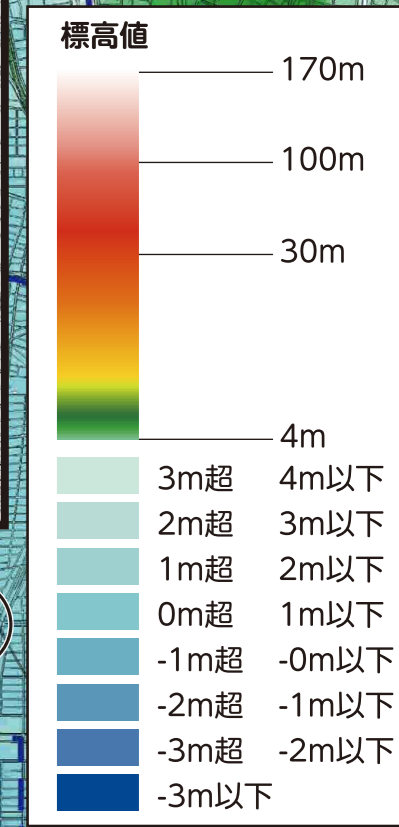

最新の指定避難所はこちらで確認。

番号	施設名称 (●印)	所在地
44	当知コミュニティセンター	当知一丁目601-1
45	西築地小学校	浜一丁目2-33
46	西築地コミュニティセンター	浜二丁目10-31
47	名古屋港管理組合本庁舎・名古屋港湾会館	港町1-11
48	愛知海運株式会社	浜二丁目1-11
49	港栄小学校	港栄二丁目3-36
50	東港中学校	港栄一丁目7-16
51	港栄コミュニティセンター	港陽一丁目1-65
52	港生涯学習センター	港陽一丁目10-18
53	慶和幼稚園	港栄四丁目4-18
54	邦和みなと スポーツ&カルチャー	港栄一丁目8-23
55	高木小学校	高木町3-20
56	県立惟信高等学校	惟信町2-262
57	高木コミュニティセンター	油屋町2-15
58	神宮寺小学校	神宮寺二丁目501
59	神宮寺コミュニティセンター	宝神町字会所裏724-1
60	たからうらこども園	多加良浦町5-3
61	南陽小学校	東茶屋二丁目328
62	南陽東中学校	西茶屋一丁目35-2
63	県立南陽高等学校	大西二丁目99
64	南陽センター	東茶屋二丁目330
65	南陽交流プラザ	東茶屋三丁目123
66	藤前会館	藤前一丁目742
67	川原緊急避難所	西茶屋四丁目156
68	藤高緊急避難所	藤高一丁目81
69	七島緊急避難所	七島二丁目162
70	小川緊急避難所	小川三丁目134
71	南陽第一保育園	東茶屋二丁目305
72	西福田小学校	西福田五丁目1601
73	西福田コミュニティセンター	福屋二丁目103
74	茶屋後土地改良区事務所	新茶屋五丁目2602
75	協和土地改良区事務所	六軒家1403
76	南陽第三保育園	新茶屋五丁目2004
77	福田小学校	七反野一丁目1207
78	南陽ひかり保育園	知多二丁目2401
79	富士文化幼稚園	小賢須一丁目801
80	平安会館ナゴヤ港斎苑	知多二丁目201
81	福田コミュニティセンター	船頭場四丁目213
82	福春小学校	春田野一丁目2901
83	南陽中学校	春田野三丁目121
84	南陽地区会館	春田野三丁目101

※ 令和7年4月～令和8年12月 使用不可

この地図は、平成27・28年作成の都市計画基本図を使用しました。なお、必要に応じて作成後の状況を修正しています。蟹江町・弥富市・飛島村・東海市については、各市町村の承認を得て都市計画基本図を使用しました。(承認番号 蟹江町:3蟹まち収第36号 弥富市:3弥都第47号 飛島村:3建第167号 東海市:都第29号)

測量法に基づく国土院院長承認(使用)R 4JHs 93