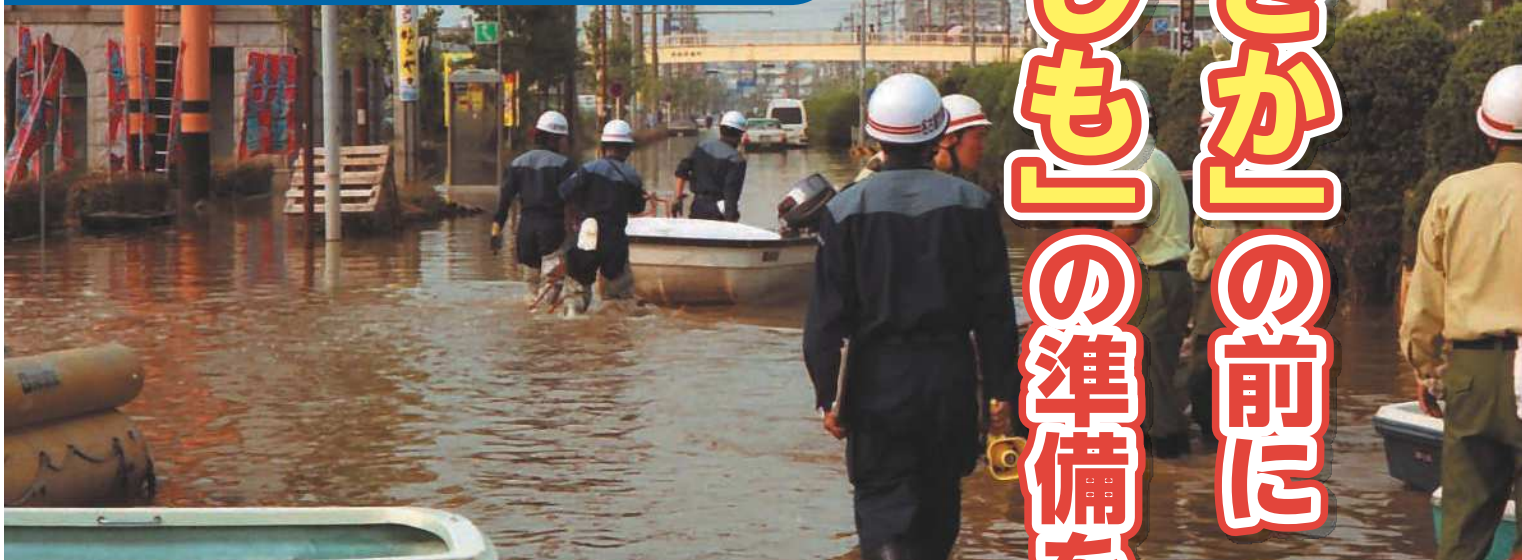

地域防災Newsとは

名古屋市の防災対策に関して、地域と本市との橋渡し役をお願いしている災害対策委員（区政協力委員が兼務）をはじめ地域の皆様に、防災に関する情報をこのNewsで定期的にお届けいたします。

「まさか」の前に 「もしも」の準備を

水害への「備え」できていますか？ マイ・タイムラインで事前に避難行動を確認しよう！

本市では、命を守るために知ってほしい情報や、災害時に身を守るための行動、被災した時の心得などを掲載した「**防災ガイドブック**」、また台風などの接近による大雨や地震などのときに「いつ」「誰が」「どのように行動するか」を時間の流れに沿って考えておく「**わが家のマイ・タイムライン**」を作成・公表しております。

防災ガイドブックに掲載している「マイ・タイムラインの作り方」をご参照いただきながら、「**わが家のマイ・タイムライン**」を活用し、「いつ」「誰が」「どのように行動するか」など自分自身がとる標準的な防災行動を時系列に整理し、命を守る避難行動について考えてみましょう。

自分や大切な家族を守るために、いつ起こるかわからない災害に対し、安全・安心な対応ができるよう、日ごろから備えておきましょう。

詳しくはこちら >>>

自宅にとどまることができない場合

- 洪水・内水氾濫
- 避難先
- 高潮
- 避難先

災害発生初動期の 地域の防災活動を確認しよう！

災害対策委員等地域の防災リーダーの災害時における、役割等をまとめた「**名古屋市地域の防災リーダー初動対応シート**」については、これまで地震災害のみの対応例を掲載していましたが、令和6年度に風水害時の対応例についても掲載しました。

地域における災害対応の検討や、防災訓練での参考資料等としてご活用ください。

災害VCの活用方法

被災者の様々な困りごと（ニーズ）を解決するため、全国から集まるボランティアを被災者の元へ派遣するつなぎ役をする場所で、大規模災害発生後に設置されます。

詳しくはこちら

（問合先）スポーツ市民局市民活動推進センター