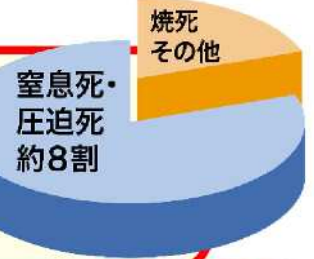

昭和区

地震の備えは出来てますか？

安心  
安全

# 家具固定 !!

家具固定の専門知識・経験を有するボランティアが行います

- 昭和区にお住まいの方
- 高齢者/障害のある方を優先

家具3点まで無料  
※詳細はご相談ください

阪神・淡路大震災では

死者の約8割が  
家屋の倒壊や家具の転倒による  
圧迫死・窒息死でした。

命を守るために！

ガラスの飛散防止もお引受けします