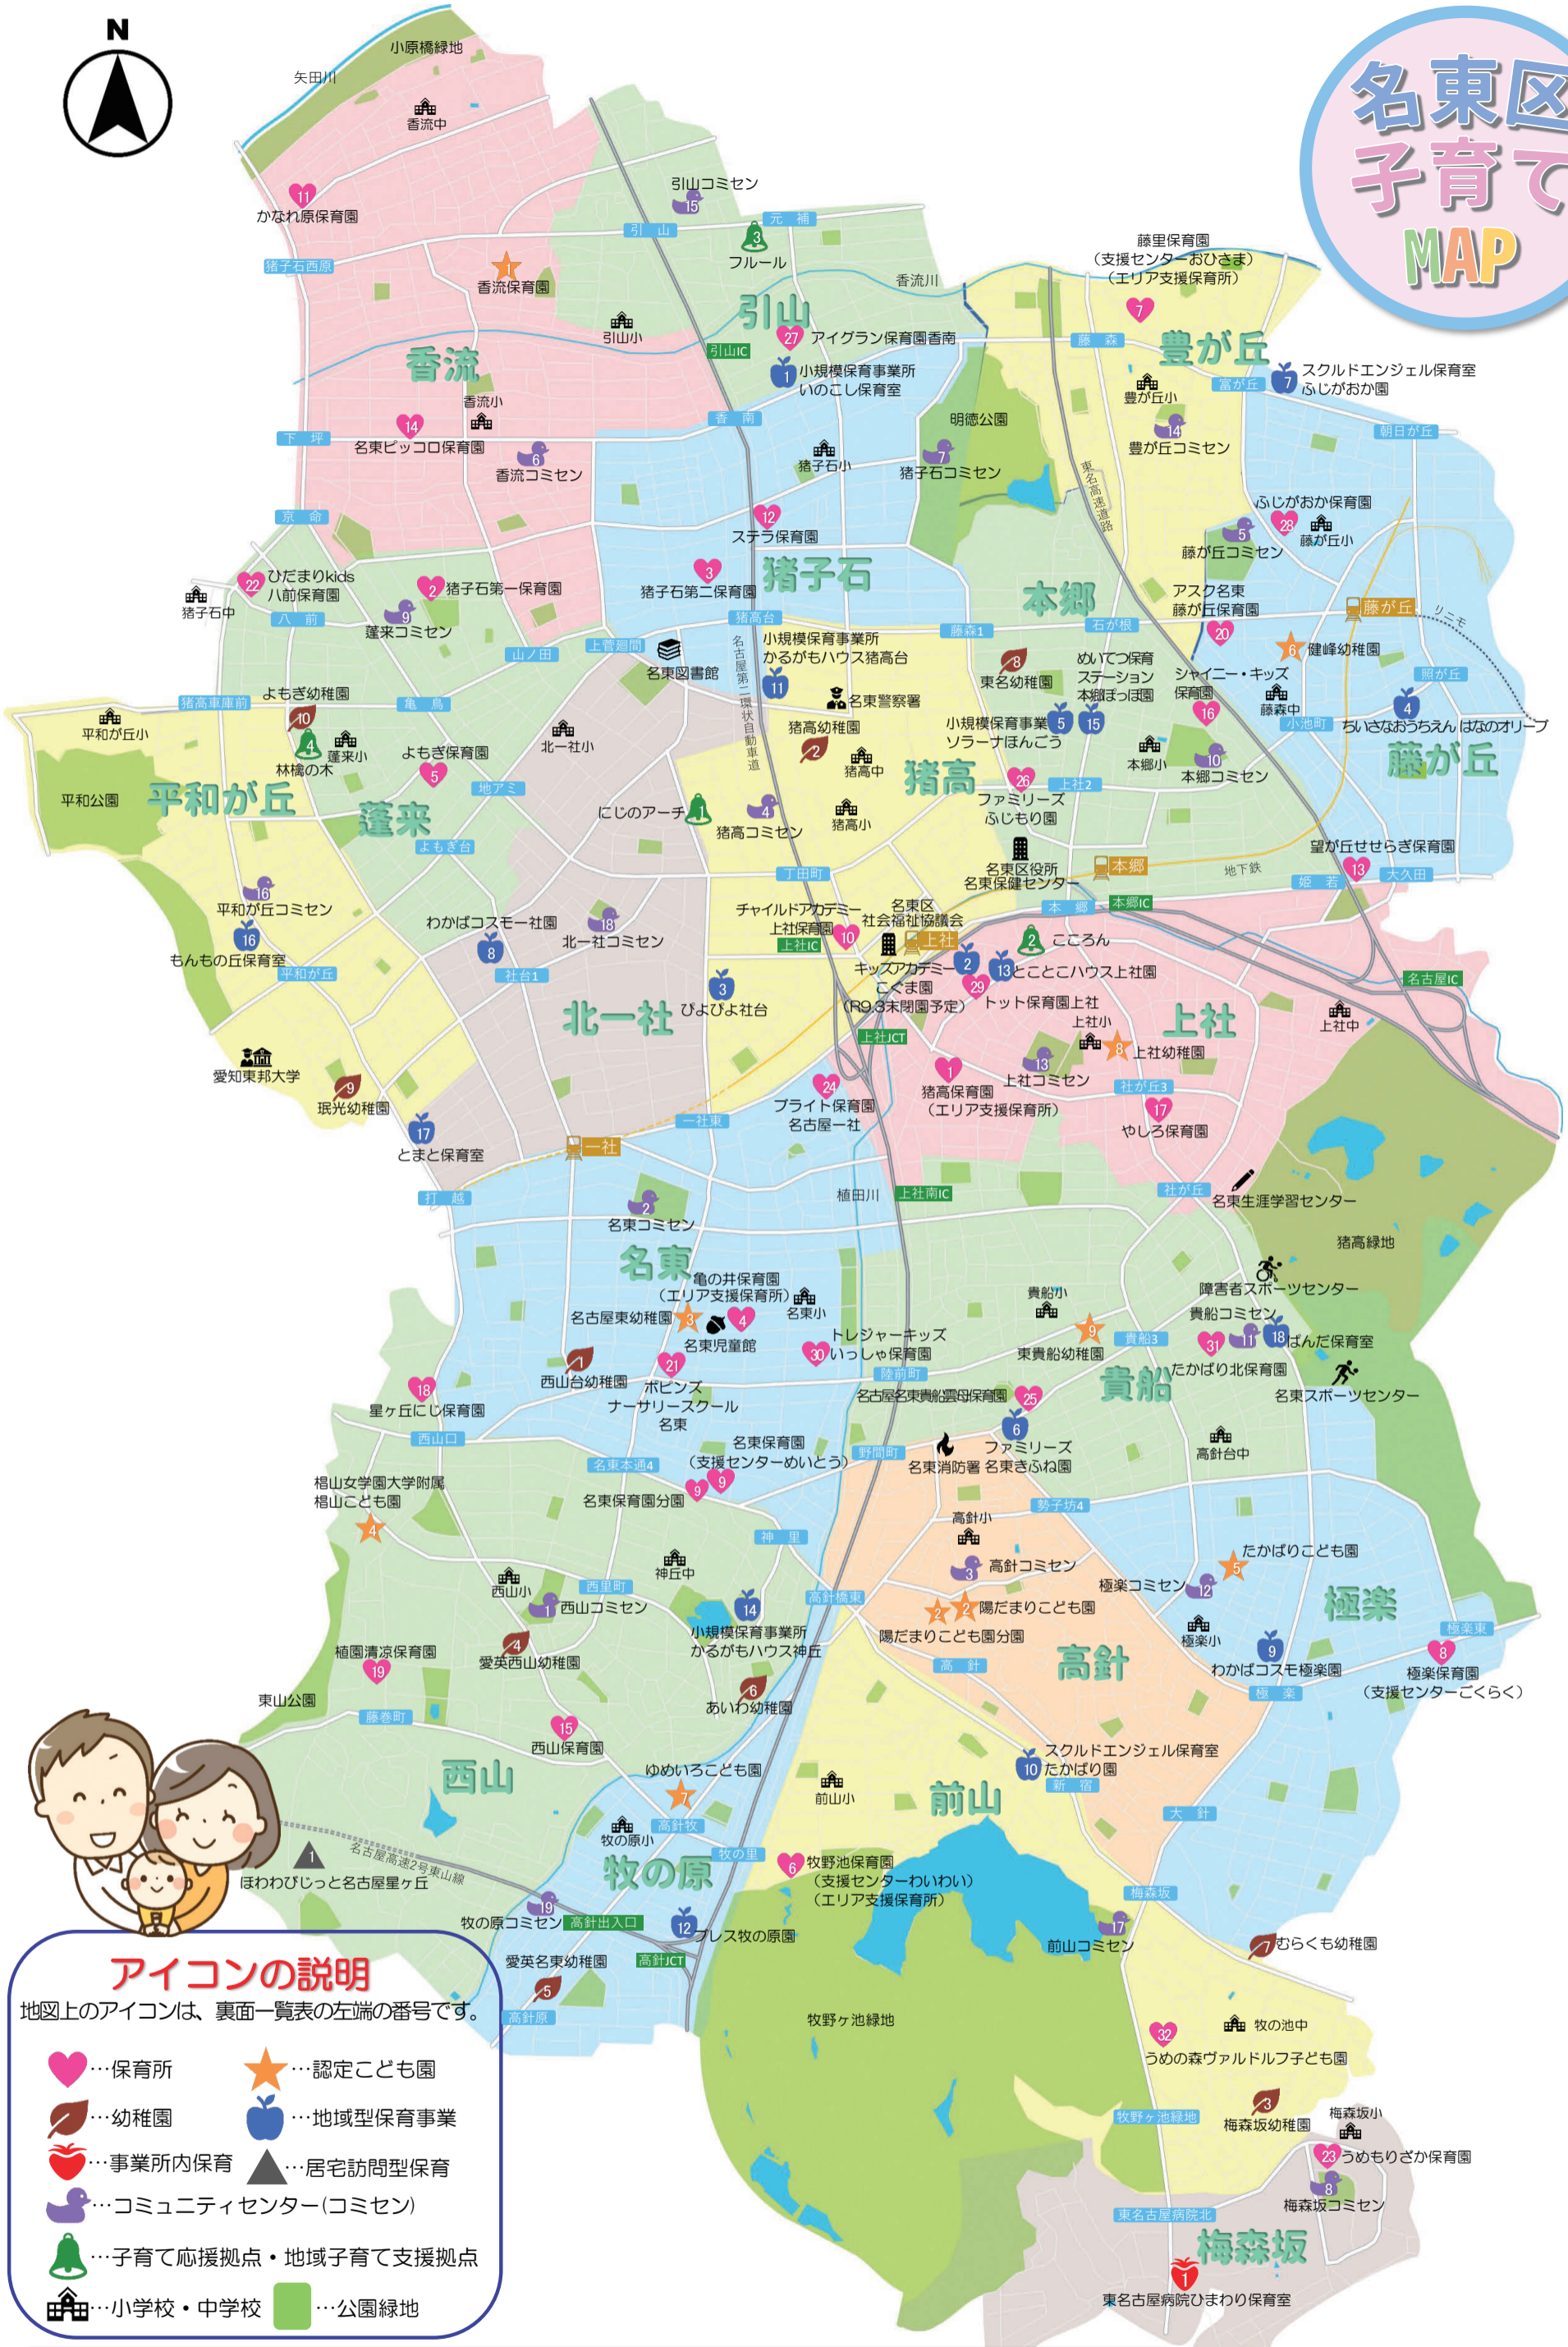

# 名東区 子育て MAP

## アイコンの説明

- 地図上のアイコンは、裏面一覧表の左端の番号です。
- ♡ … 保育所
  - ★ … 認定こども園
  - 🍎 … 幼稚園
  - 🍏 … 地域型保育事業
  - 🍎 … 事業所内保育
  - 🏠 … 居宅訪問型保育
  - 🐦 … コミュニティセンター(コミセン)
  - 🔔 … 子育て応援拠点・地域子育て支援拠点
  - 🏫 … 小学校・中学校
  - 🌳 … 公園緑地

📄 子育て支援ネットワーク5-10(メイト)が発行する子育て情報誌「はじめのいっほ!」の2次元コードです。子育ての参考にしてください。

📄 Web版子育てマップの2次元コードです。自宅から施設までの距離を知りたい時などご活用ください。

A

B

C

D

1  
2  
3  
4  
5  
6