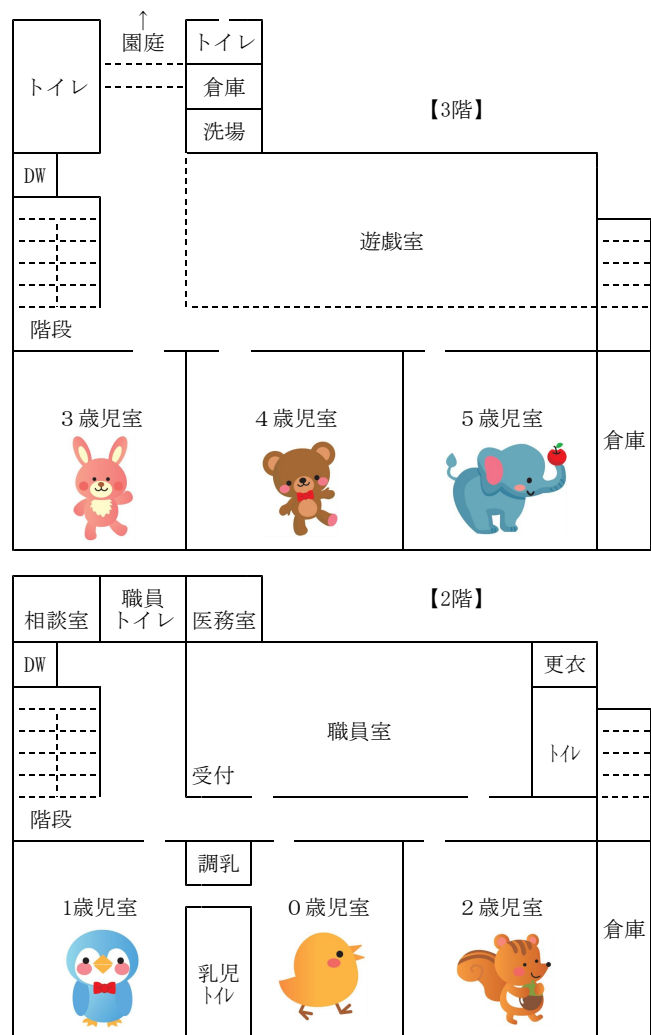

職員紹介

入園式での写真です。

開園日は？

年末12月29日～31日とお正月3日間、日曜・祝日を除く月～土曜日です。ただし、日曜・祝日でも各種年間行事やその他の都合のために園舎が開かれる日があります。

保育時間は？

□通常保育口

開園時間 7:30～18:30

保護者の方の勤務時間や通勤時間、その他の状況を配慮して開園時間の範囲で決めさせていただきます。

□延長保育口

対象時間 18:30～19:30

平成28年度から延長保育を始めました。保護者の方の申請に基づいて、審査の上、対象時間の範囲で決めさせていただきます。

クラス定員は？

定員は100名ですが、ご希望があれば最大120名まで受け入れ可能です。 定員 最大

- 0歳児(ひよこ組) = 3名 (+6名)
- 1歳児(ぺんぎん組) = 12名 15名
- 2歳児(りす組) = 18名 24名
- 3歳児(うさぎ組) = 20名 24名
- 4歳児(くま組) = 23名 24名
- 5歳児(ぞう組) = 24名 24名

なお、0歳児の(+6名)は産休あけ・育休あけ予約事業です。

園舎の配置図

保育の目標

豊かな人間性と国際性の育成

うち、6つの具体的な保育の重点があります

- ①健康な身体
- ②やさしい心
- ③知識と想像力
- ④情緒の発達
- ⑤自立と個性
- ⑥国際性

おのおの目標があります。詳しくはお問合せください。

オリジナル保育教材