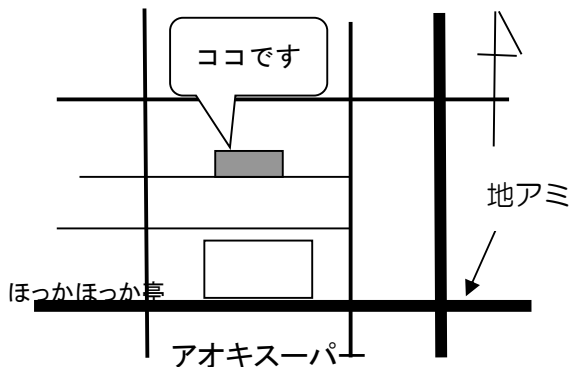

こんにちは！名古屋市 よもぎ保育園です。

住所 名古屋市名東区よもぎ台二丁目514
TEL 052-774-5533
FAX 052-774-1079

閑静な住宅地の中にある保育園です。周りには、公園も多く、平和公園など自然に親しむ場所もあり、散歩にもよく出かけています。

♡ 案内図 ♡

♡ クラス編成 ♡

年齢	クラス	定員
0、1歳	りす	0歳4名 1歳10名
2歳	うさぎ	17名
3歳	くま	20名
4歳	きりん	25名
5歳	ぞう	25名