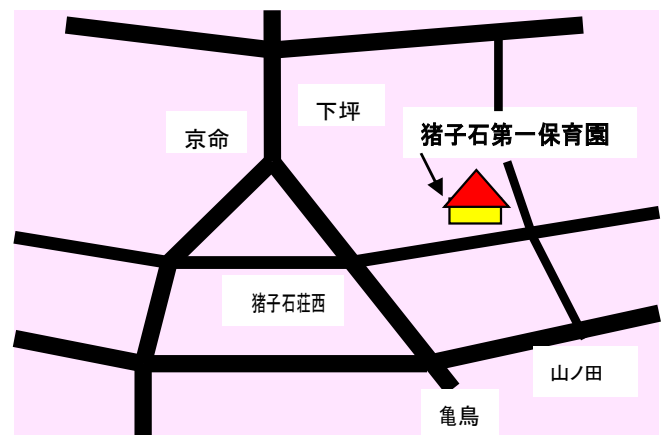

🌸 エリア支援保育所事業

相談・情報提供など、地域の子育て家庭の支援を行っています。

詳しくはお電話でお問い合わせください。

☎(052)771-7766

🌸 保育園の1日

3歳以上児	時間	3歳未満児
早朝保育	7:30	早朝保育
登園	8:30	登園
	9:00	おやつ
計画にそった活動など	9:30	遊び
	11:00	給食
給食	11:30	午睡
	13:00	おやつ
午睡・遊び	15:00	降園
おやつ	15:30	夕刻保育
降園	18:30	延長保育
夕刻保育	19:30	
延長保育		

🌸 おもな年間行事

- 【春】 入園式 進級式 遠足
保育参観・クラス懇談会
- 【夏】 七夕 夏まつり プール遊び
- 【秋】 運動会 遠足
個人懇談会
- 【冬】 クリスマス会 豆まき
ひなまつり 遠足
お別れ会
入学を祝う会（卒園式）
保育参観・クラス懇談会

- ★毎月、誕生会、身体測定、避難訓練、緊急時対応訓練を行っています。
- ★健康診断（年2回）歯科検診があります。

🌸 保育時間

保護者の勤務時間等の状況を考慮し、園長と相談の上、決定します。
（開設時間は7:30から19:30）

🌸 アクセス

交通：地下鉄「上社」下車
市バス「山ノ田」北西200m