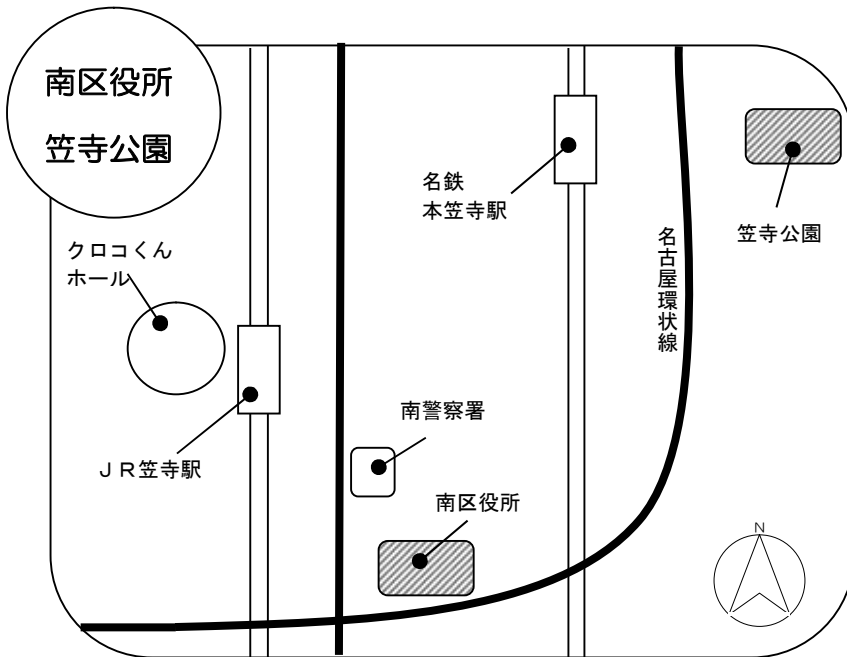

❖参加者多数の場合は、人数制限、抽選（南区民優先）を行う場合があります。

問合せ先：南区役所民生子ども課 TEL823-9372

“みつばち” での おやくそく

- ・みつばち” は、未就園児の親子が気軽に集える場所作りを目指しています。
- ・保護者の方の責任でお子さんを遊ばせてくださいね。感染症対策も同様です。
- ・朝6:00の時点で大雨・暴風・大雪などの警報がでているときは中止となります。
- ・お茶などの水分補給を除き、会場内は飲食禁止です。
- ・お子さんに必要な持ち物は、各自でお持ちくださいね。
(紙おむつ、おしり拭き、お茶、タオル、ゴミ袋など)
- ・紙おむつやゴミなどは、各自持ち帰ってくださいね。
- ・お子さんに熱がある時や体調が悪い時は、参加をご遠慮くださいね。
- ・お子さんの靴下は脱がせて遊ばせてくださいね。
- ・会場内では、各会場の決まりを守ってくださいね。
- ・地震等、災害時には会場の指示に従ってくださいね。