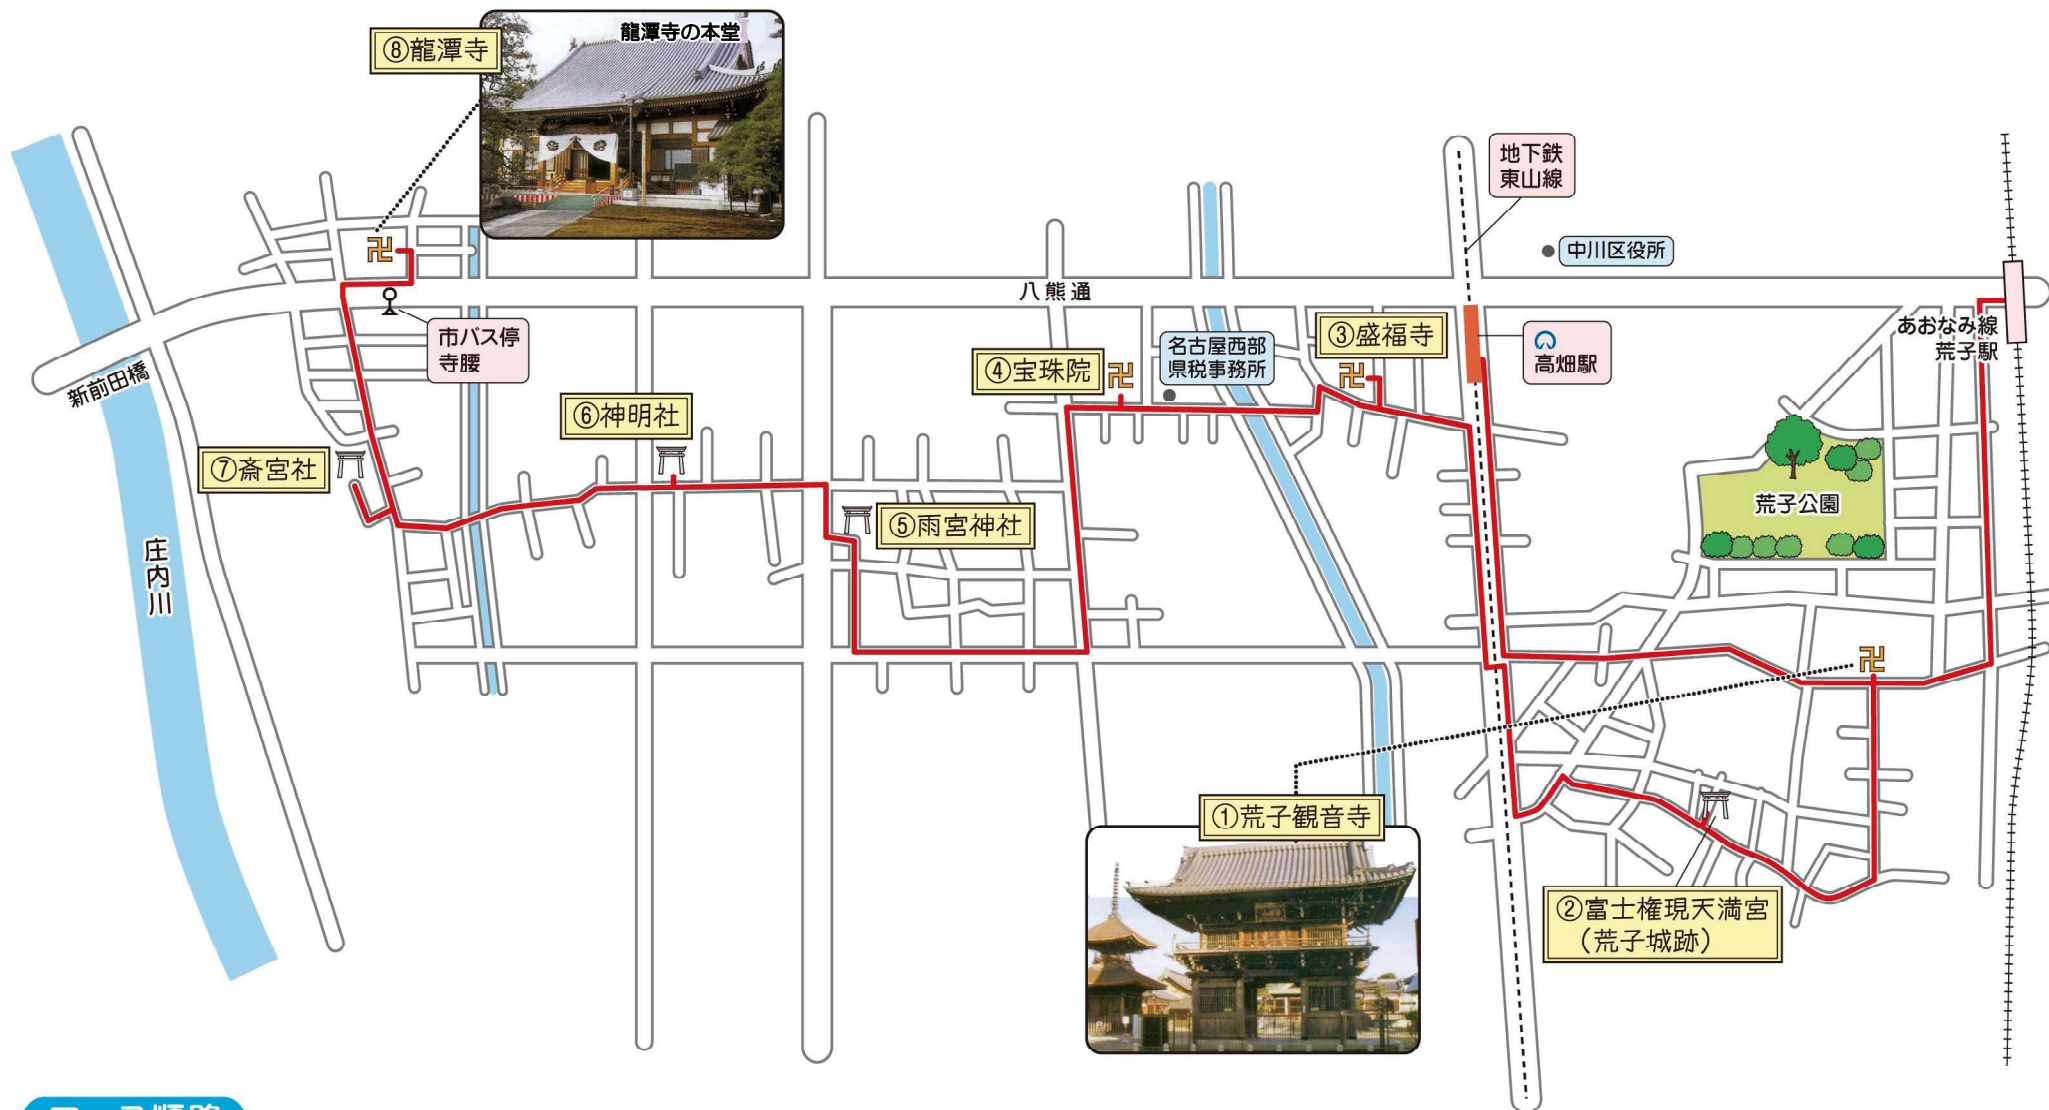

史跡散策路 荒子観音かいわいコース

中川区

コース順路 (全長約4.1km)

● 交通ルールを守って、事故にあわないよう十分注意しましょう。