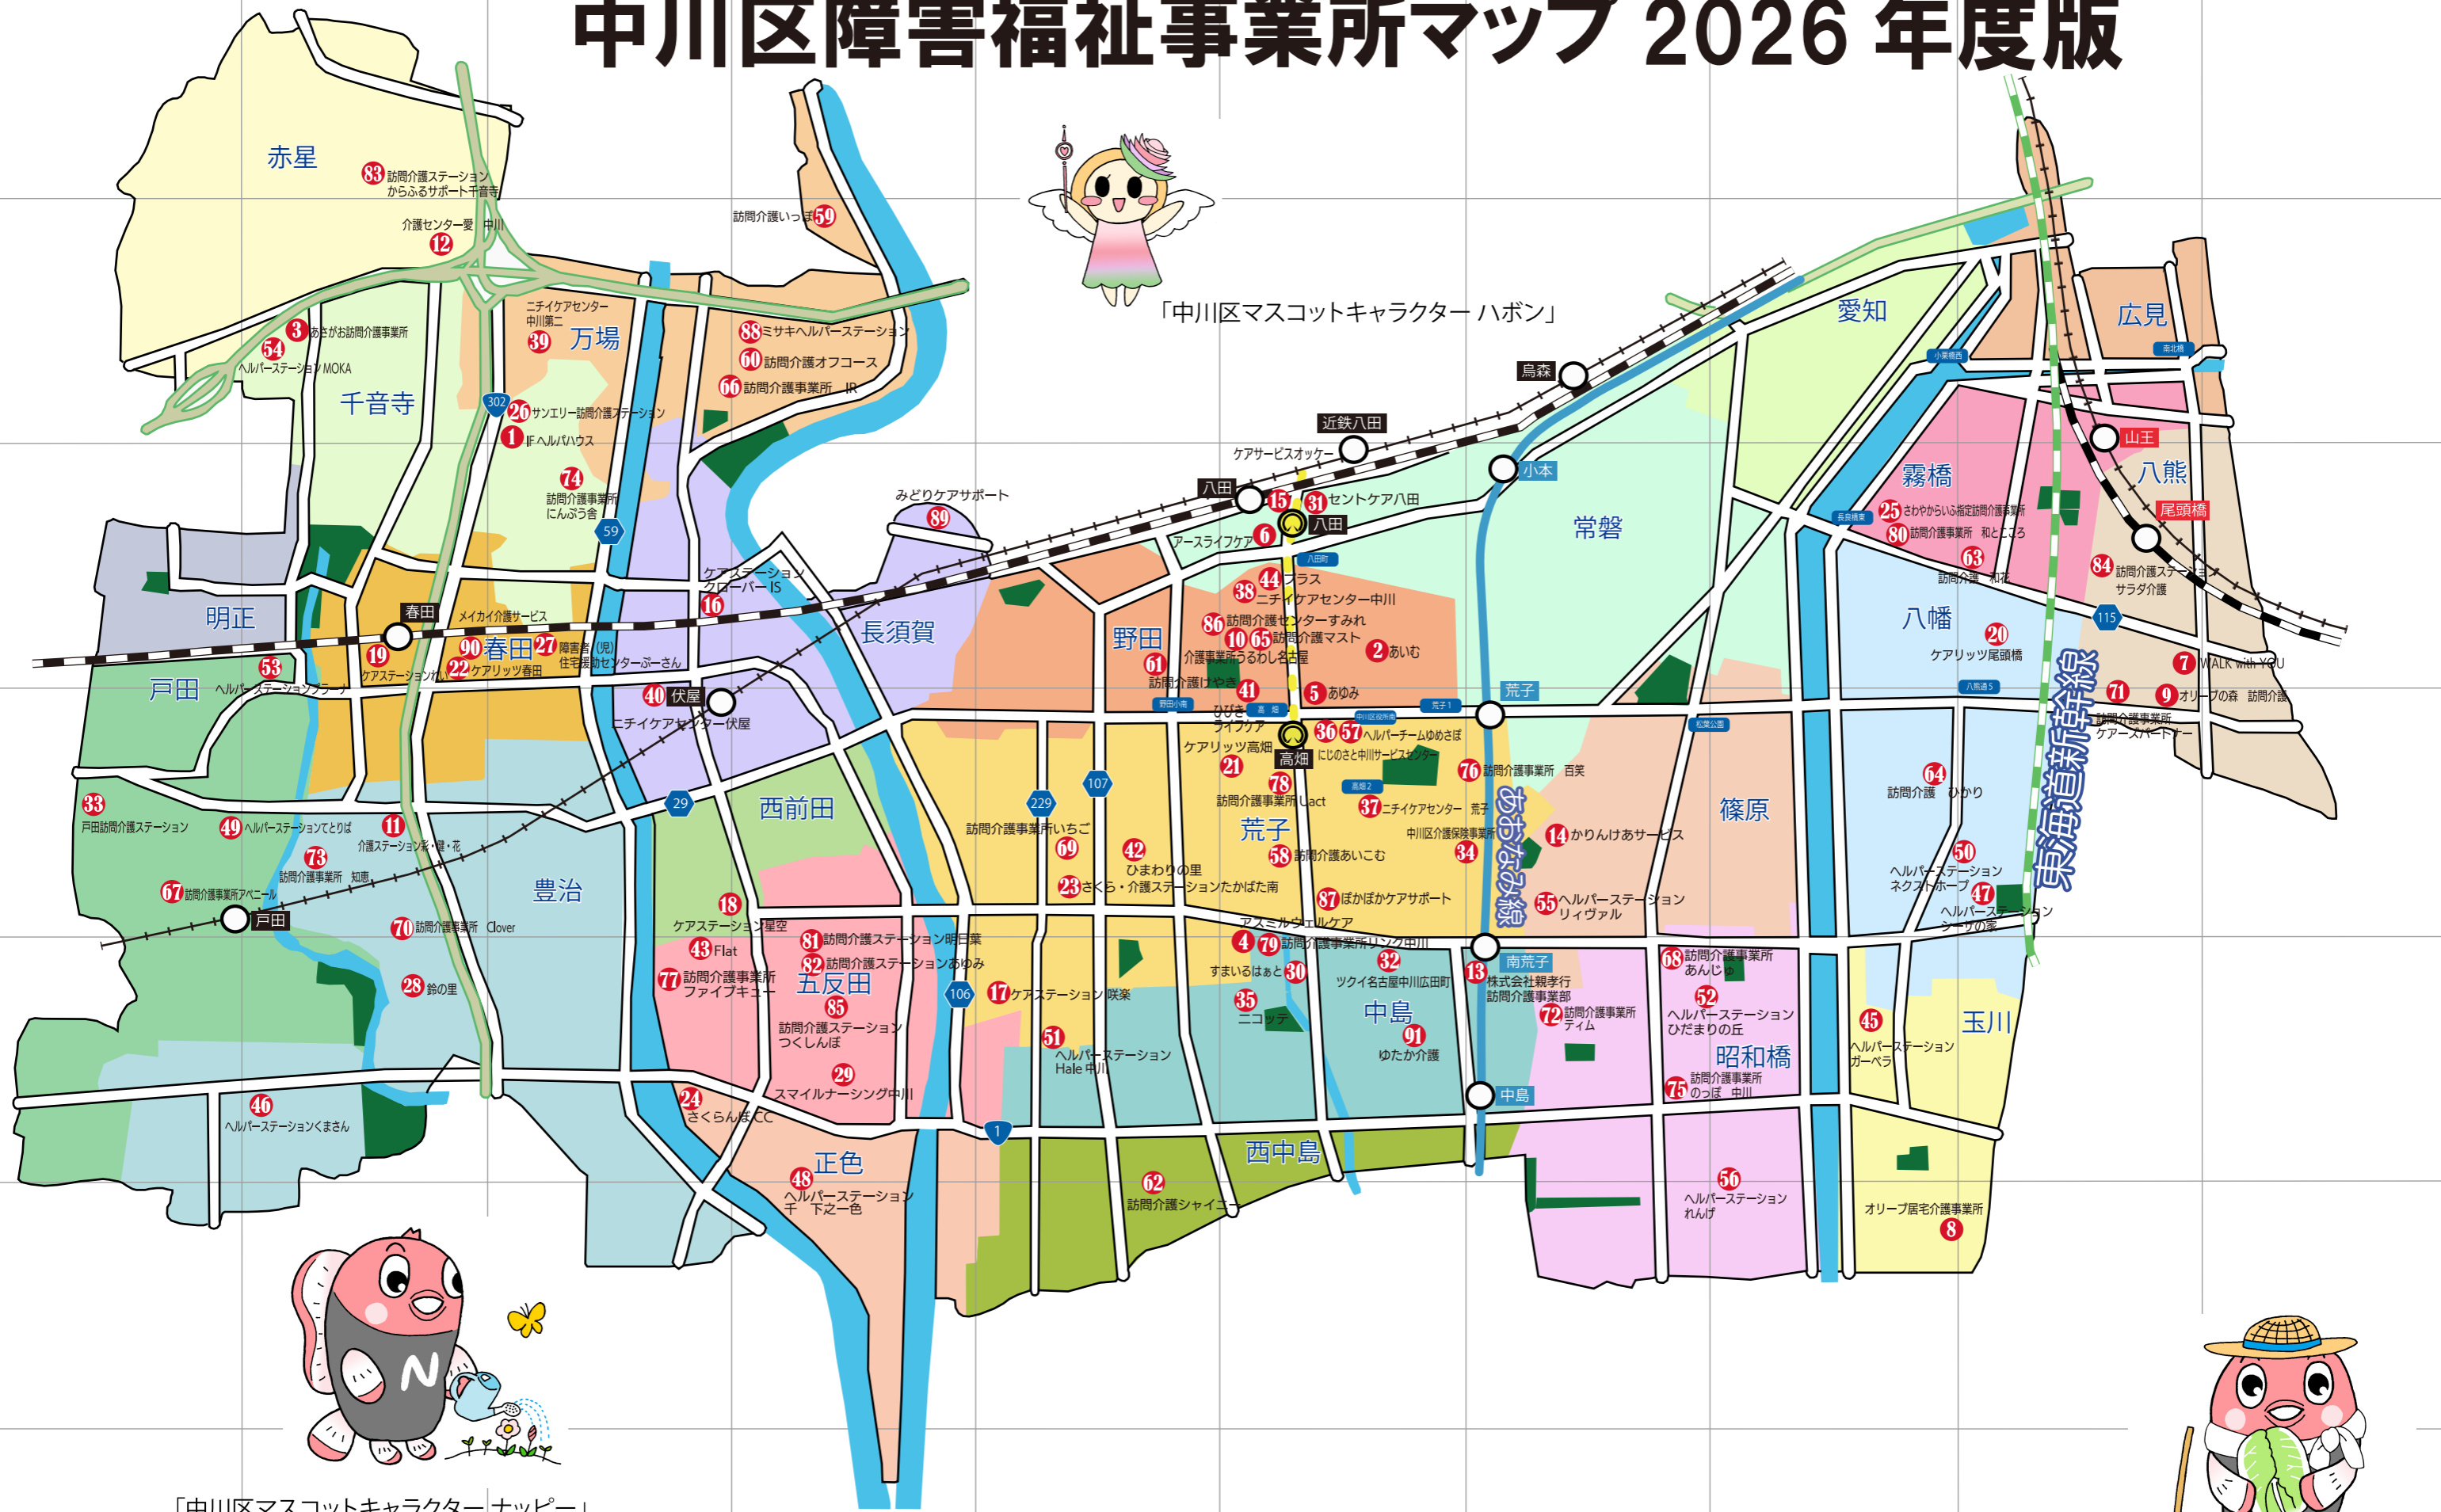

# 中川区障害福祉事業所マップ 2026 年度版

「中川区マスコットキャラクター ハボン」

「中川区マスコットキャラクター ナッピー」

「マップデザインは就労継続支援B型事業所・ぽかぽかワークスによって制作されたものです」

「中川区マスコットキャラクター ナッピー」