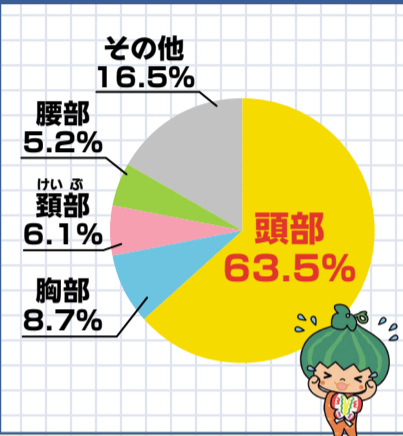

広報なごや天白区版 かぼっちNEWS

区公式ウェブサイト

区公式Instagram

編集 / 天白区役所 〒468-8510 島田2-201 ☎803-1111(代表) FAX801-0826

大人も子どもも! 自転車に乗るときはヘルメットをかぶろう!

道路交通法の改正により、**自転車乗車用ヘルメットの着用が全年齢努力義務化されています!(令和5年~)**

多くの事故は突然起こる。そのとき、ヘルメットがあなたの命を守ります

命を守るための行動に大人も子どもも関係ありません。自転車を利用する全ての人は、自転車事故による被害を軽減するために、ヘルメットを**正しく着用**しましょう。

自転車も交通ルールを守ろう

自転車安全利用五則を守りましょう!

- 1 車道が原則、左側を通行
歩道は例外、歩行者を優先
- 2 交差点では信号と一時停止を守って、安全確認
- 3 夜間はライトを点灯
- 4 飲酒運転は禁止
- 5 ヘルメットを着用

高額な損害賠償を支払う事例も

男子小学生が自転車で帰宅途中に歩行者と正面衝突し、歩行者の意識が戻らなかったという事例で**約9,500万円**の損害賠償が認められました。

自転車事故による死者のうち約6割が「頭部」への致命傷!

ヘルメットの正しいかぶり方 着用しないと致死率が1.7倍!

問合 天白区役所地域力推進課 ☎807-3821 FAX801-0826 天白警察署 ☎802-0110

当たり前の毎日を、町内会・自治会が守っています