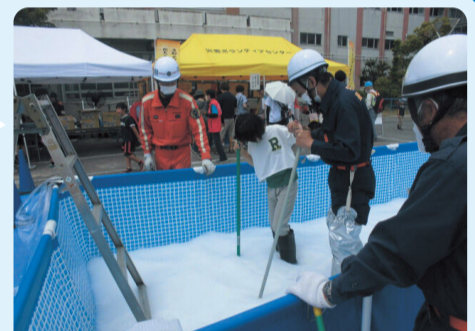

## 南区総合水防訓練

日程 5/31(日)

場所 道徳小学校(道徳新町5-43)

### 過去の訓練の様子▶

泥水で道路などが冠水した場面を想定し、濁った水の中を歩く体験をしました!

台風や集中豪雨などの風水害に備えて、南区総合水防訓練を実施します。防災講演や防災啓発ブース、水防工法訓練などが実施される予定です。当日は、広報車による避難広報や、サイレンによる訓練放送を行いますので、ご理解・ご協力をお願いします。

問合せ 南区役所総務課 ☎823-9315 FAX811-6360