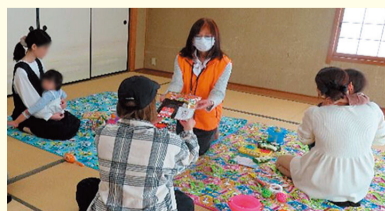

オレンジリボンは子ども虐待防止のシンボルマークです

「虐待かも」と思ったら
すぐにお電話ください。

児童相談所虐待対応ダイヤル

いちはやく
☎189

※お近くの
児童相談所に
つながります。

あなたの連絡・相談が子どもを守るとともに、子育てに悩む保護者を支援するための第一歩となります。

東区役所ではより市民に近い場所で児童虐待防止を呼びかけています。

子育てサロンや子育て支援拠点などでの啓発グッズの配布