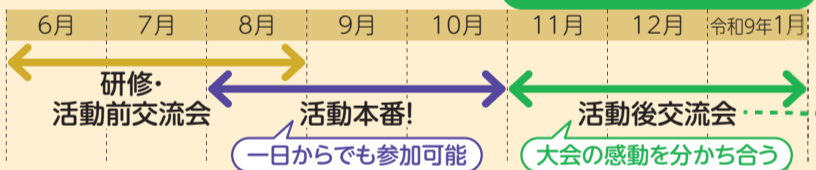

応募期間

5/29(金)
まで!

さまざまな場面で活躍!

観光・交通案内

宿泊拠点の最寄り駅・市内主要駅周辺での案内などで選手をサポート

場所 「金城ふ頭」駅・「名古屋港」駅(いずれも港区)、「名古屋城」駅(中区)、「名古屋」駅(中村区)

イベント

本市主催イベントのブース運営や接客のサポートなど

場所 金城ふ頭中央緑地(港区)・「名古屋」駅西側駅前広場(中村区)

開会式・閉会式

大会関係者・観客の誘導、会場内外でのサポートなど

場所 瑞穂公園陸上競技場内外(瑞穂区)

文化プログラム・聖火リレー

文化プログラムでの本市参加企画や、聖火リレーの運営のサポートなど

場所 瑞穂公園南ひろば(瑞穂区)・各区の聖火リレー実施場所

主な応募要件・募集人数

- 市内在住か在勤(学)の方
- 令和8年4月1日時点で18歳以上の方
- 日本語での日常会話・読み書きができること
- 600人程度 など ※応募者多数の場合は抽選

留学生・新大学1年生の方大歓迎です!
愛知・名古屋2026大会ボランティアに登録している方も応募可!

活動の流れ(予定)

本市のボランティア団体を紹介するなどボランティアの継続をサポート!

活動にあたり提供されるもの(予定)

オリジナルデザインのユニホーム