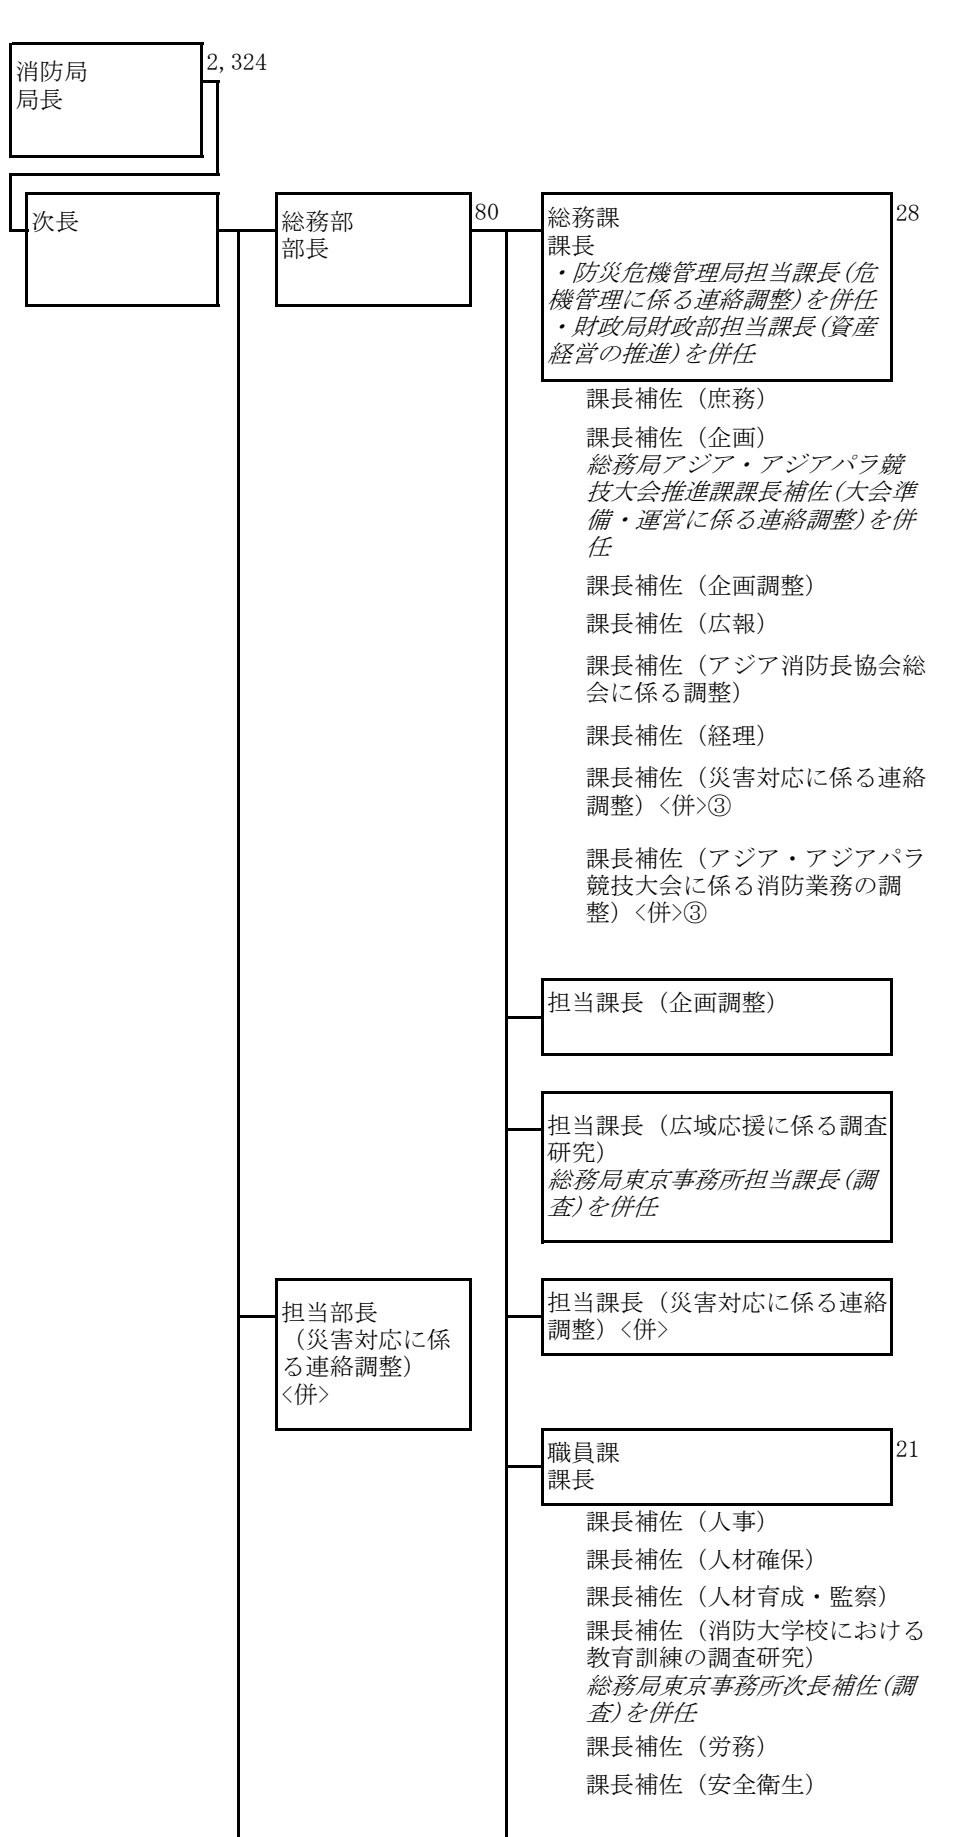

〈消防局〉

〈消防局〉

〈消防局〉

〈消防局〉

〈消防局〉

課長補佐（出張所）②
（東、北、中、昭和及び天白消防署に限る。）

警防地域第二課課長補佐（出張所）を兼務

課長補佐（出張所）③
（千種、西、中村、守山及び名東消防署に限る。）