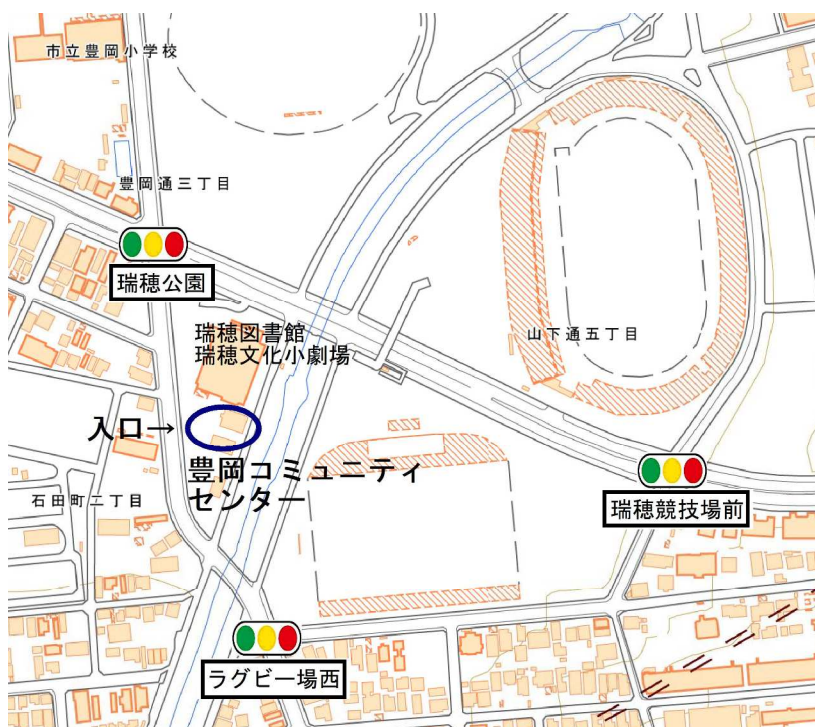

《検査場所のご案内》

豊岡コミュニティセンター（瑞穂区豊岡通3丁目29-3）

第2会議室

※施設の協力を得まして今回の定期検査が可能となっております。

施設へのお問合せはご遠慮ください。

国土地理院地図より作成

○コミュニティセンターは、「瑞穂公園」交差点より南へ100mです。