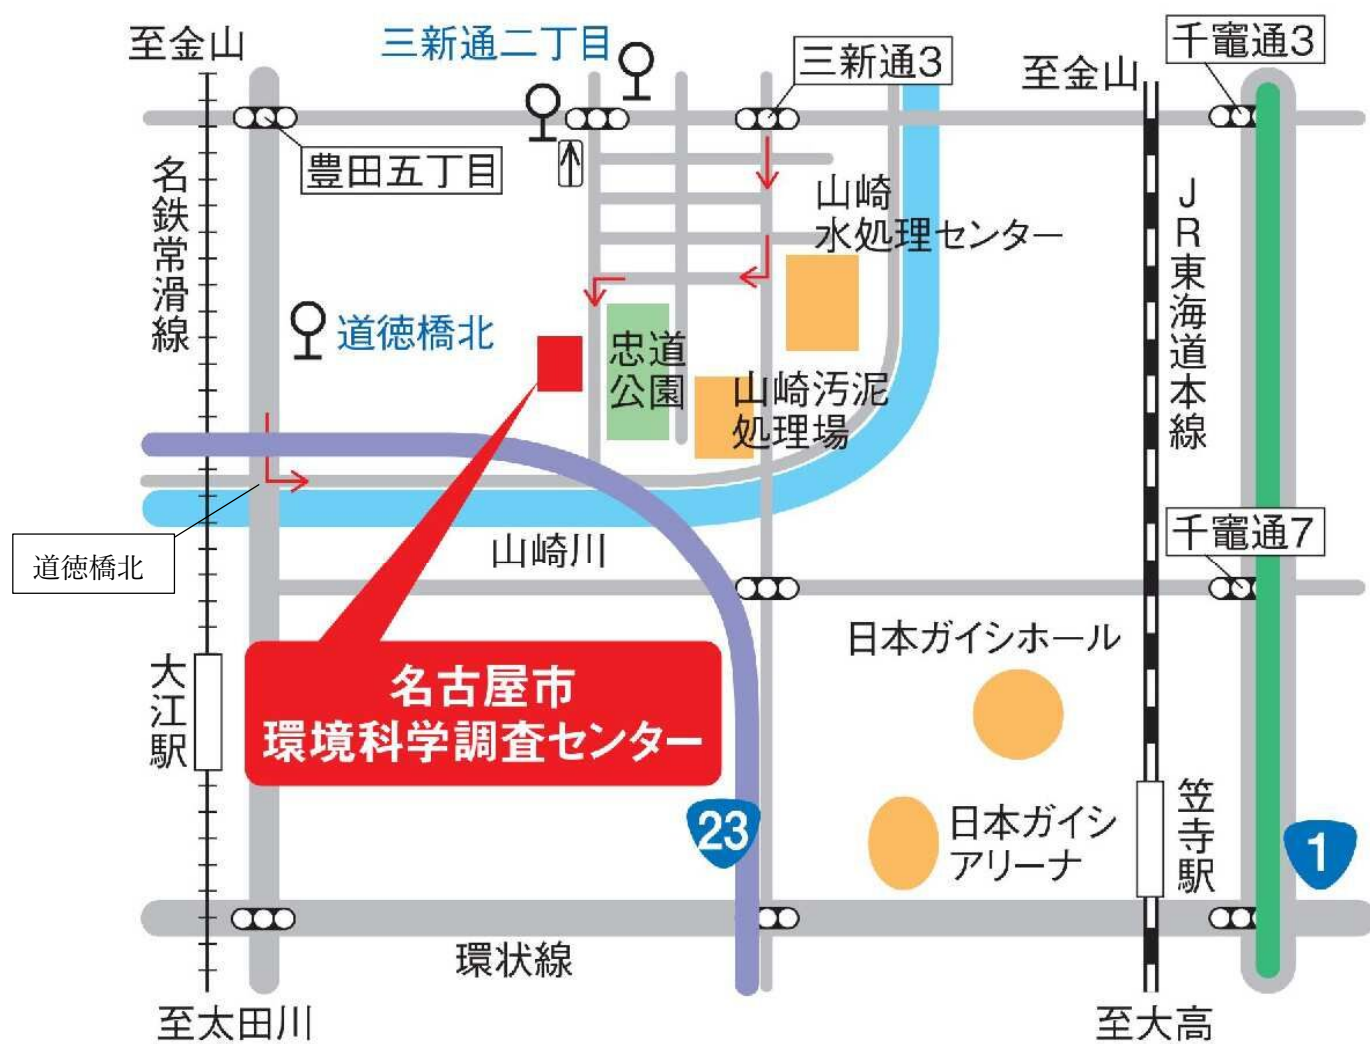

## 《検査場所のご案内》

### 環境科学調査センター（南区豊田五丁目 16-8） 研修室

※施設の協力を得まして今回の定期検査が可能となっております。

施設へのお問合せはご遠慮ください。

○お車でお越しの場合、「三新通2」交差点からは一方通行のため南進できませんので、「三新通3」交差点か、「道德橋北」交差点からお回りください。