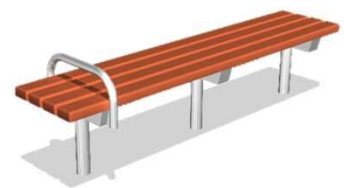

¥ 383,000 (税込)

⑨足つぼ踏み

¥ 592,000 (税込)

⑪垂直はしご

¥ 378,000 (税込)

⑩丸ストレッチチェア

¥ 604,000 (税込)

⑫懸垂

¥ 410,000 (税込)

⑬腹筋台

¥ 432,000 (税込)

⑭踏み台昇降

¥ 442,000 (税込)

⑮ストレッチタワー

¥ 642,000 (税込)

⑯平行棒