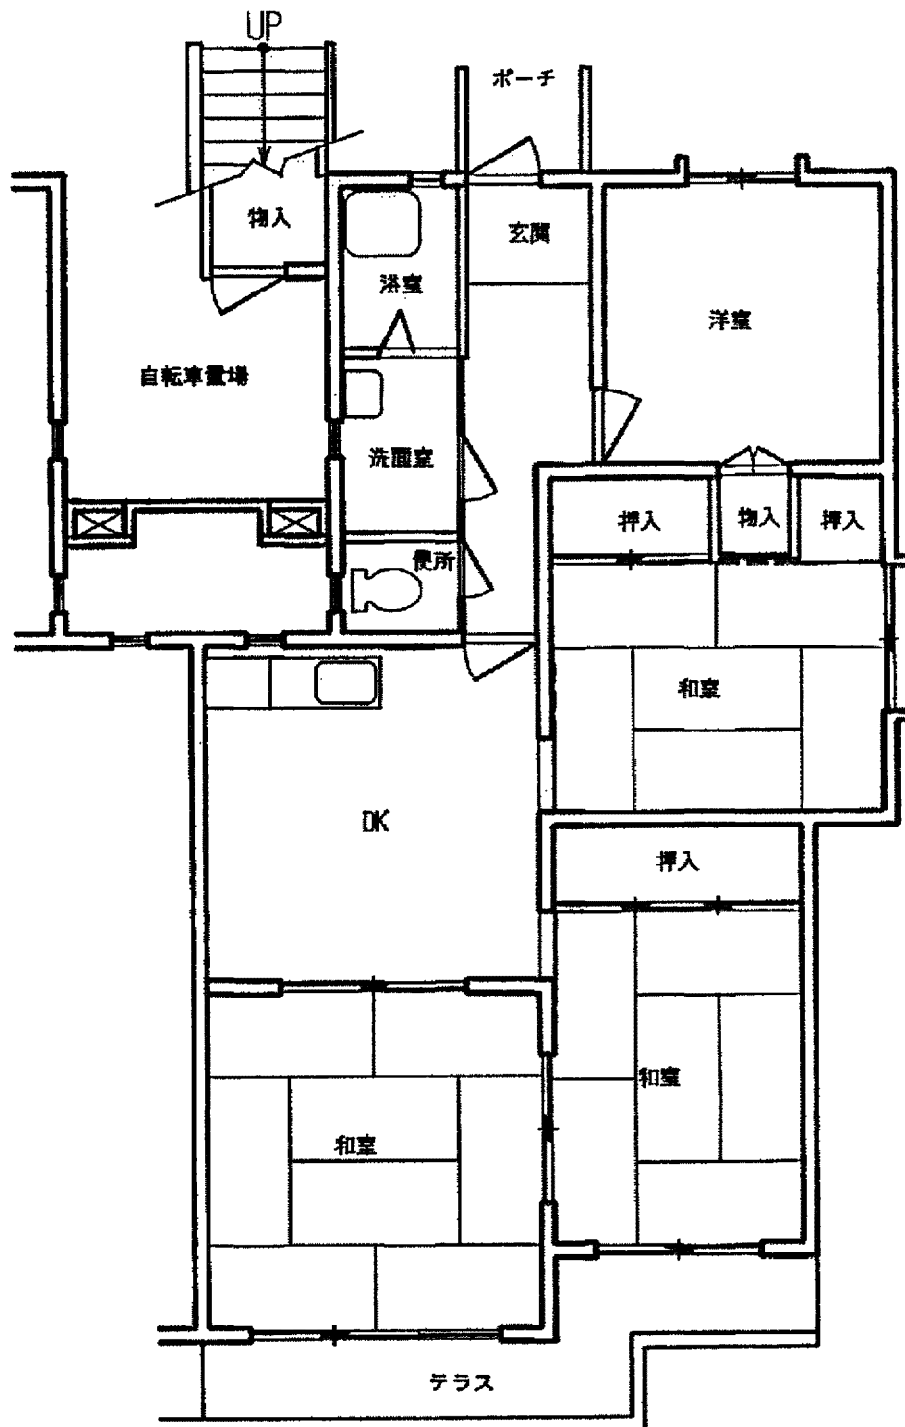

天神下荘 3・5・6棟 住戸タイプA (4LDK)

天神下荘 1・2棟 住戸タイプB (4LDK)

天神下荘 4棟 住戸タイプC (4LDK)

天神下荘 3・4・5・6棟 住戸タイプD (3DK)

天神下荘 1・2棟 住戸タイプE (3DK)

天神下荘 1・2棟 住戸タイプF (2DK)

天神下荘 2棟 住戸タイプ身1 (2LDK)

天神下荘 T-1・3棟 住戸タイプTA (4DK)

天神下荘 T-1・3棟 住戸タイプTB (4DK)

天神下荘 T-2棟 住戸タイプTC (4DK)

天神下荘 T-1・3・4・5棟 住戸タイプTE (3DK)

天神下荘 T-1・3・4・5棟 住戸タイプTF (3DK)

天神下荘 T-2棟 住戸タイプTG (3DK)

天神下荘 T-2棟 住戸タイプTH (3DK)

天神下荘 T-2棟 住戸タイプT I (2DK)