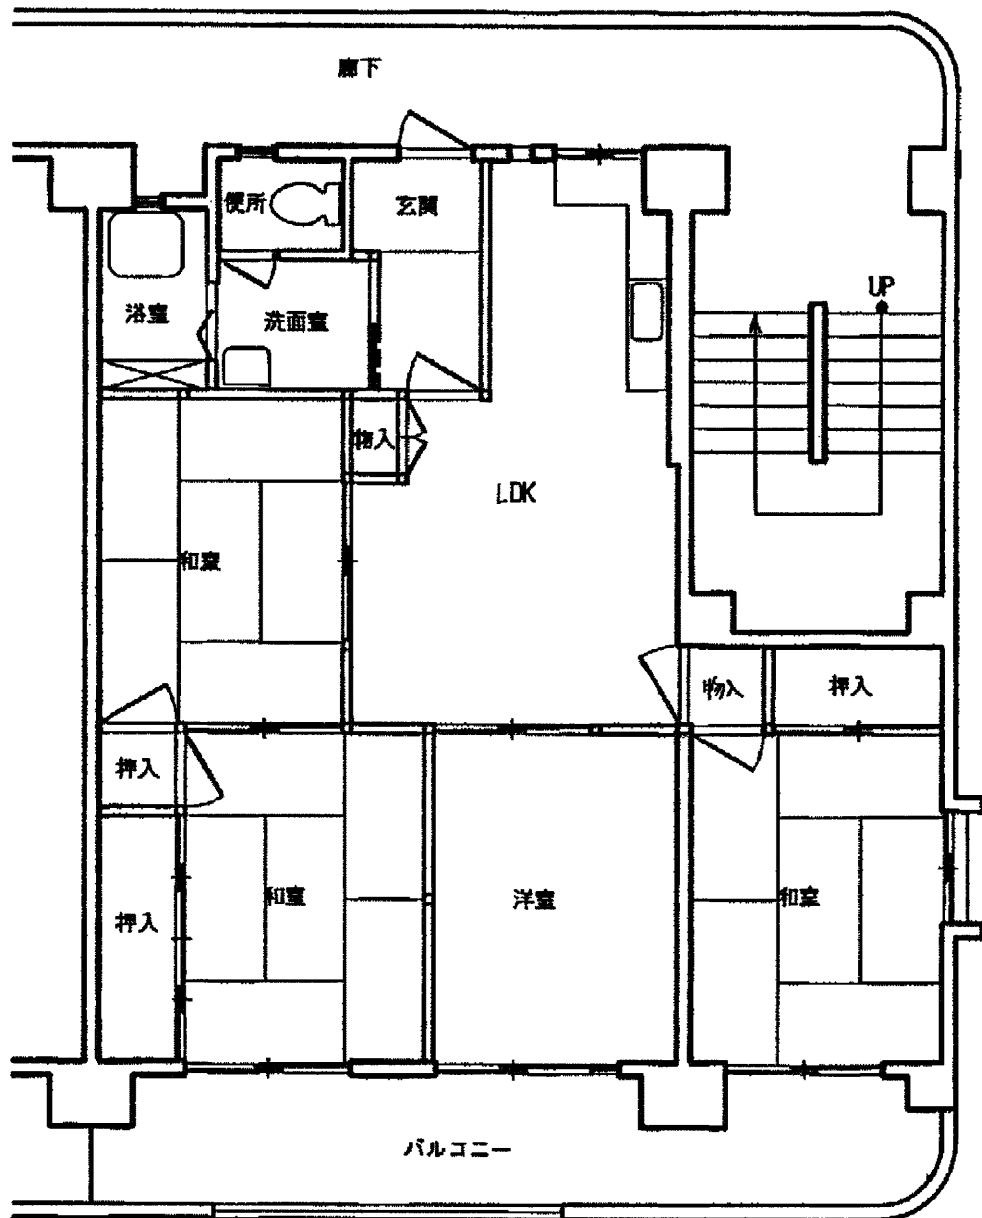

天神下荘 3・5・6棟 住戸タイプA (4LDK)

天神下荘 1・2棟 住戸タイプB (4LDK)

天神下荘 4棟 住戸タイプC (4LDK)

天神下荘 3・4・5・6棟 住戸タイプD (3DK)

天神下荘 1・2棟 住戸タイプE (3DK)

天神下荘 1・2棟 住戸タイプF (2DK)

天神下荘 2棟 住戸タイプ身1 (2LDK)

天神下荘 T-1・3棟 住戸タイプTA (4DK)

天神下荘 T-1・3棟 住戸タイプTB (4DK)

天神下荘 T-2棟 住戸タイプTC (4DK)

天神下荘 T-1・3・4・5棟 住戸タイプTE (3DK)

天神下荘 T-1・3・4・5棟 住戸タイプTF (3DK)

天神下荘 T-2棟 住戸タイプTG (3DK)

天神下荘 T-2棟 住戸タイプTH (3DK)

天神下荘 T-2棟 住戸タイプT I (2DK)