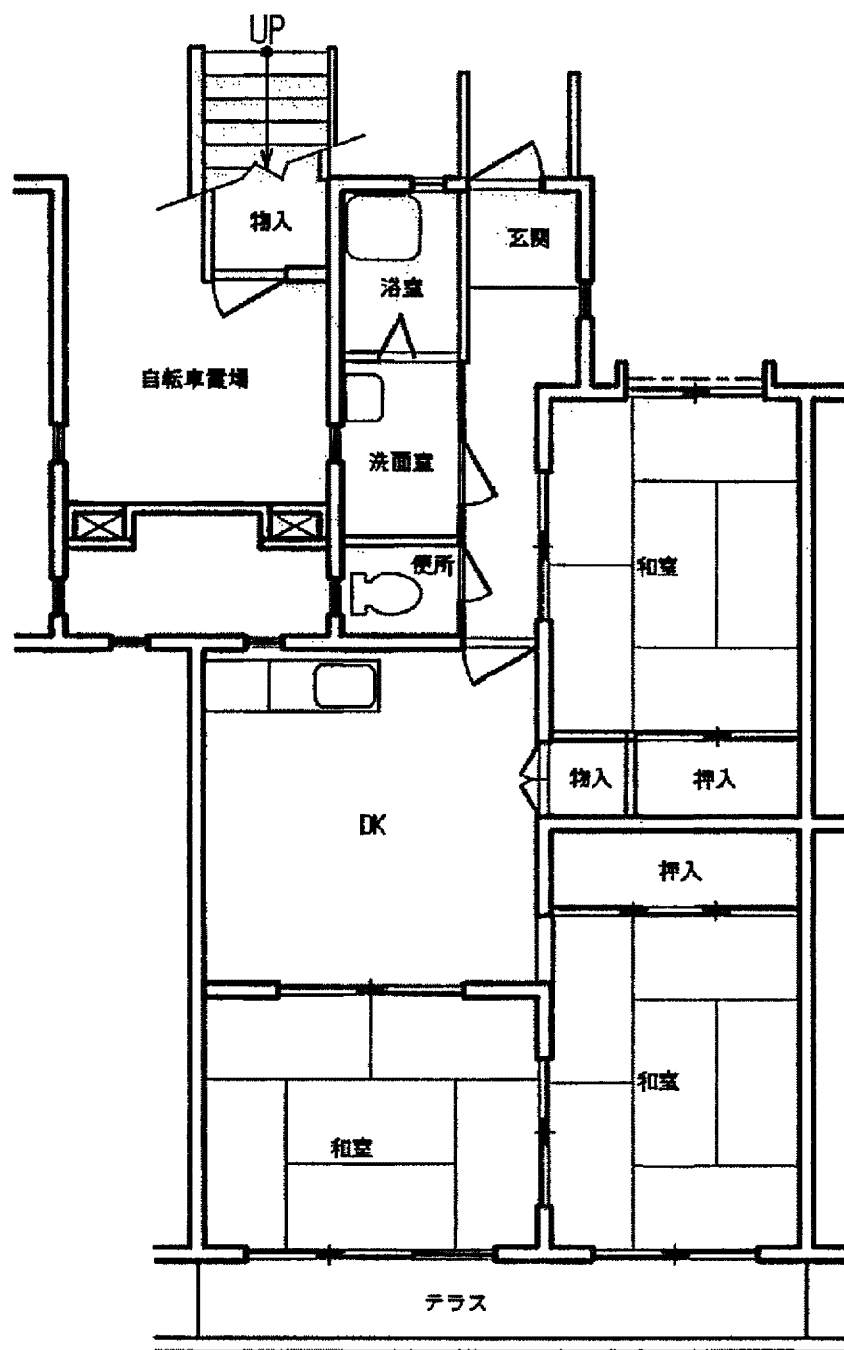

天神下荘 3・5・6棟 住戸タイプA (4LDK)

天神下荘 1・2棟 住戸タイプB (4LDK)

天神下荘 4棟 住戸タイプC (4LDK)

天神下荘 3・4・5・6棟 住戸タイプD (3DK)

天神下荘 1・2棟 住戸タイプE (3DK)

天神下荘 1・2棟 住戸タイプF (2DK)

天神下荘 2棟 住戸タイプ身1 (2LDK)

天神下荘 T-1・3棟 住戸タイプTA (4DK)

天神下荘 T-1・3棟 住戸タイプTB (4DK)

天神下荘 T-2棟 住戸タイプTC (4DK)

天神下荘 T-1・3・4・5棟 住戸タイプTE (3DK)

天神下荘 T-1・3・4・5棟 住戸タイプTF (3DK)

天神下荘 T-2棟 住戸タイプTG (3DK)

天神下荘 T-2棟 住戸タイプTH (3DK)

天神下荘 T-2棟 住戸タイプT I (2DK)