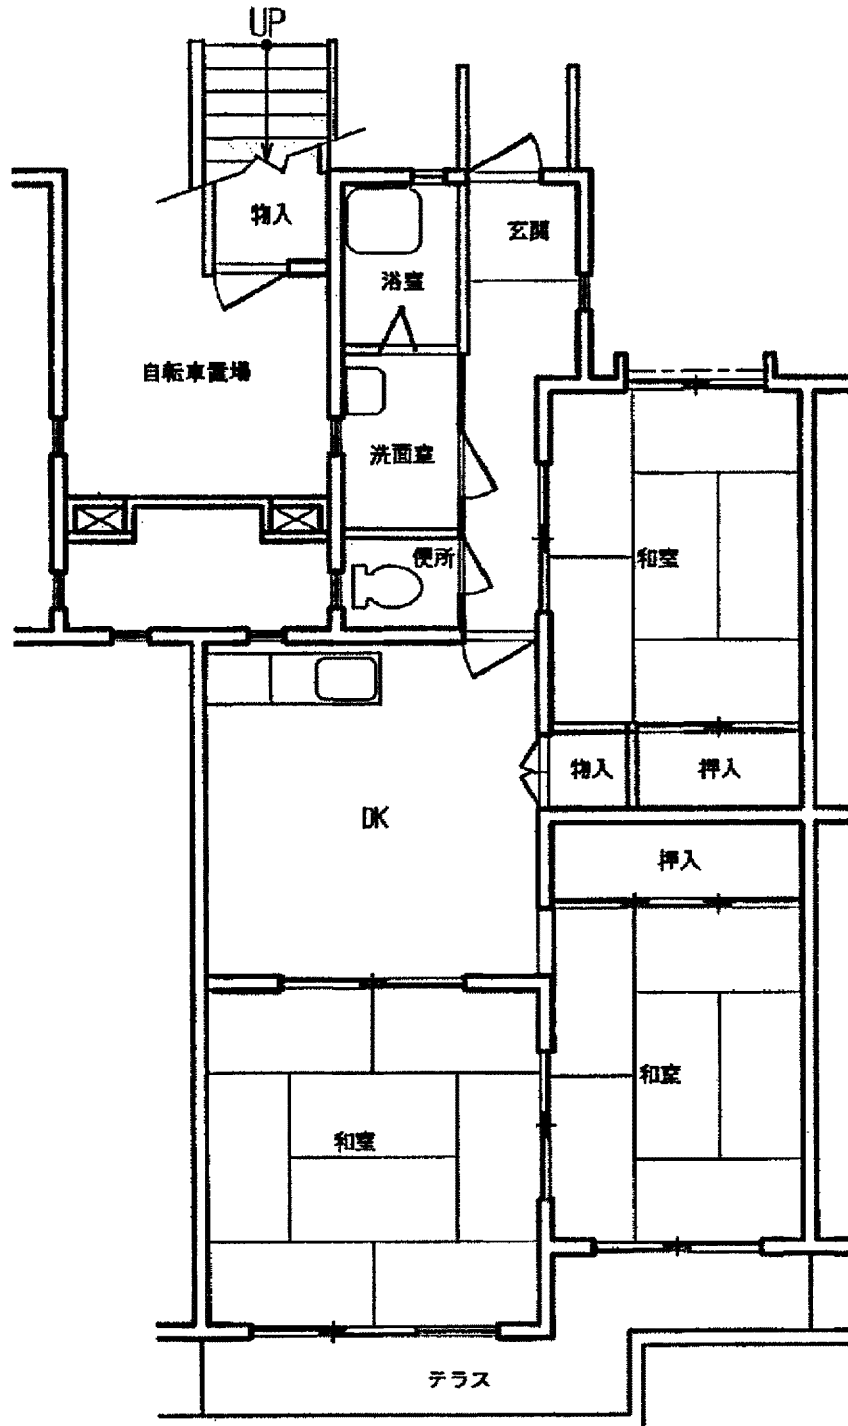

天神下荘 3・5・6棟 住戸タイプA (4LDK)

天神下荘 1・2棟 住戸タイプB (4LDK)

天神下荘 4棟 住戸タイプC (4LDK)

天神下荘 3・4・5・6棟 住戸タイプD (3DK)

天神下荘 1・2棟 住戸タイプE (3DK)

天神下荘 1・2棟 住戸タイプF (2DK)

天神下荘 2棟 住戸タイプ身1 (2LDK)

天神下荘 T-1・3棟 住戸タイプTA (4DK)

天神下荘 T-1・3棟 住戸タイプTB (4DK)

天神下荘 T-2棟 住戸タイプTC (4DK)

天神下荘 T-1・3・4・5棟 住戸タイプTE (3DK)

天神下荘 T-1・3・4・5棟 住戸タイプTF (3DK)

天神下荘 T-2棟 住戸タイプTG (3DK)

天神下荘 T-2棟 住戸タイプTH (3DK)

天神下荘 T-2棟 住戸タイプT I (2DK)