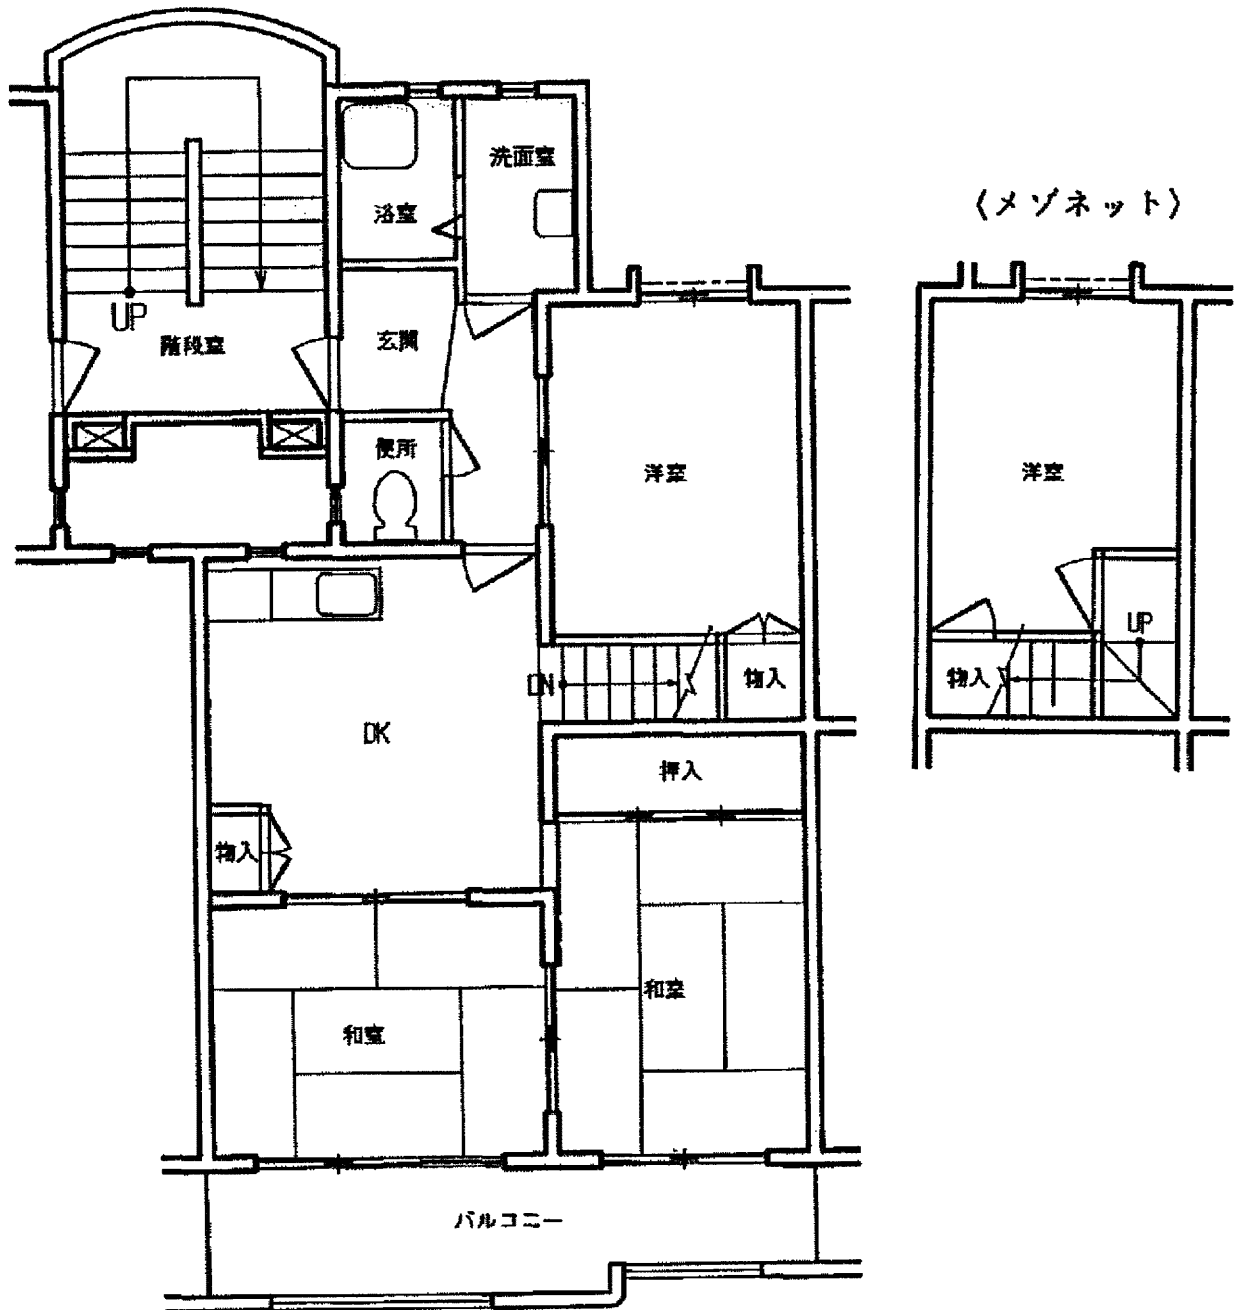

天神下荘 3・5・6棟 住戸タイプA (4LDK)

天神下荘 1・2棟 住戸タイプB (4LDK)

天神下荘 4棟 住戸タイプC (4LDK)

天神下荘 3・4・5・6棟 住戸タイプD (3DK)

天神下荘 1・2棟 住戸タイプE (3DK)

天神下荘 1・2棟 住戸タイプF (2DK)

天神下荘 2棟 住戸タイプ身1 (2LDK)

天神下荘 T-1・3棟 住戸タイプTA (4DK)

天神下荘 T-1・3棟 住戸タイプTB (4DK)

天神下荘 T-2棟 住戸タイプTC (4DK)

天神下荘 T-1・3・4・5棟 住戸タイプTE (3DK)

天神下荘 T-1・3・4・5棟 住戸タイプTF (3DK)

天神下荘 T-2棟 住戸タイプTG (3DK)

天神下荘 T-2棟 住戸タイプTH (3DK)

天神下荘 T-2棟 住戸タイプT I (2DK)