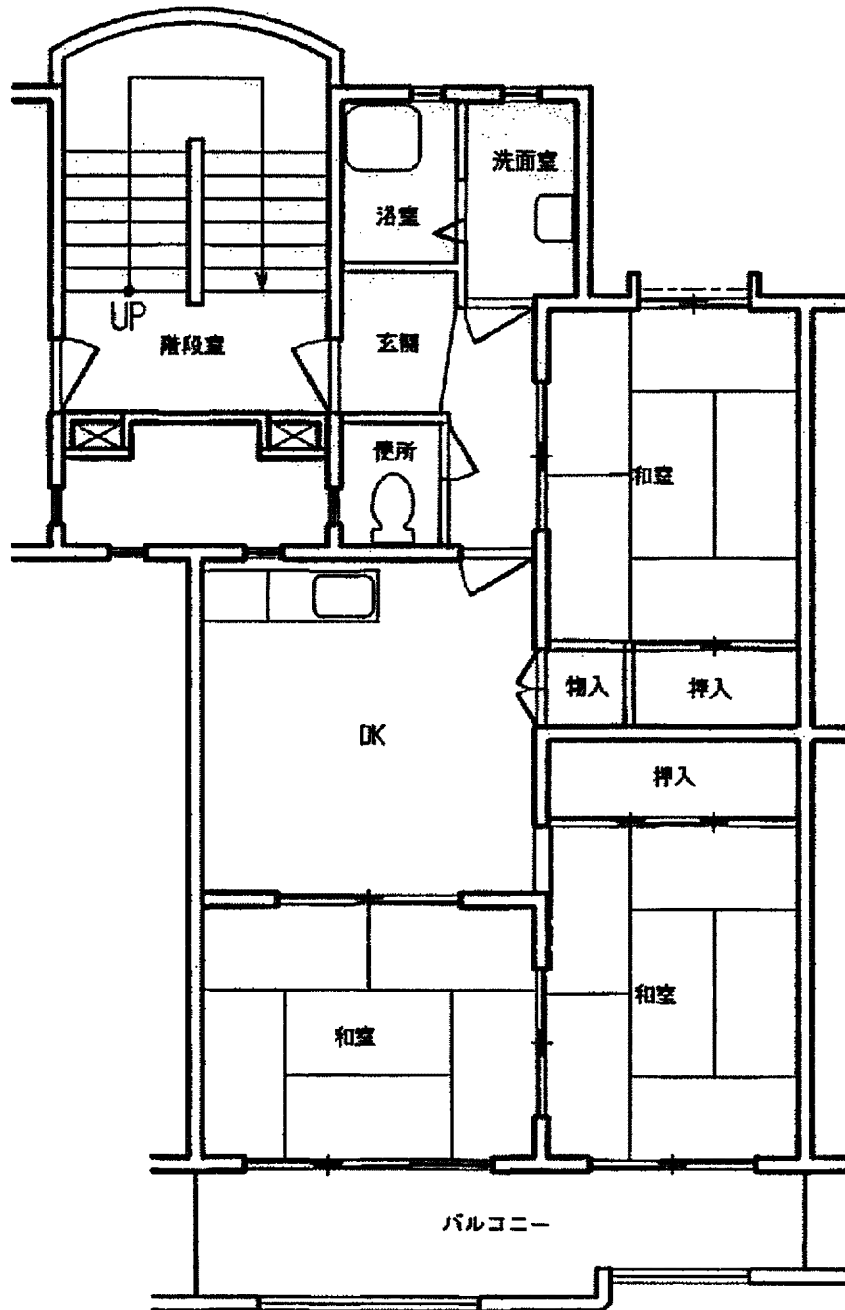

天神下荘 3・5・6棟 住戸タイプA (4LDK)

天神下荘 1・2棟 住戸タイプB (4LDK)

天神下荘 4棟 住戸タイプC (4LDK)

天神下荘 3・4・5・6棟 住戸タイプD (3DK)

天神下荘 1・2棟 住戸タイプE (3DK)

天神下荘 1・2棟 住戸タイプF (2DK)

天神下荘 2棟 住戸タイプ身1 (2LDK)

天神下荘 T-1・3棟 住戸タイプTA (4DK)

天神下荘 T-1・3棟 住戸タイプTB (4DK)

天神下荘 T-2棟 住戸タイプTC (4DK)

天神下荘 T-1・3・4・5棟 住戸タイプTE (3DK)

天神下荘 T-1・3・4・5棟 住戸タイプTF (3DK)

天神下荘 T-2棟 住戸タイプTG (3DK)

天神下荘 T-2棟 住戸タイプTH (3DK)

天神下荘 T-2棟 住戸タイプT I (2DK)