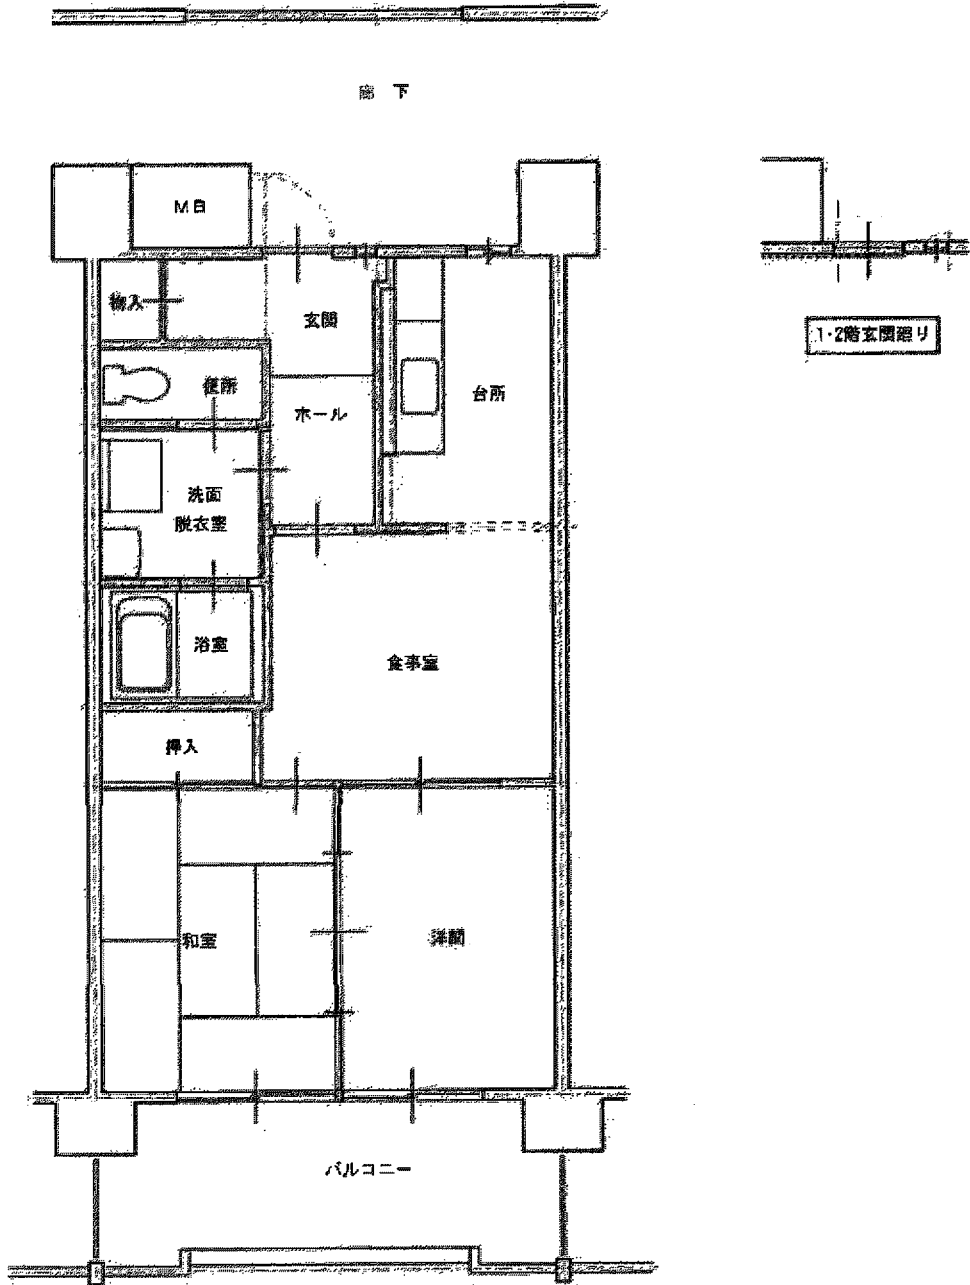

# 菊元荘 住戸タイプ一般向 (3DK)

菊元荘  
住戸タイプ小家族向 老人向 高齢小家族向 (2DK)

# 菊元荘 住戸タイプ単身向（2DK）

廊下

# 菊元荘 住戸タイプ身障者向（2DK）

# 菊元荘 住戸タイプ身障単身向 (1DK)