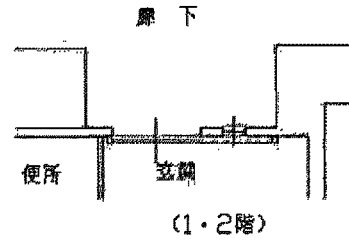

五条荘 住戸タイプ一般向 (3DK)

庫下

五条荘 住戸タイプ単身向 (2DK)

五条荘 住戸タイプ小家族向 老人向
高齢小家族向 (2DK)

五条荘 住戸タイプ身障者単身向 (1DK)