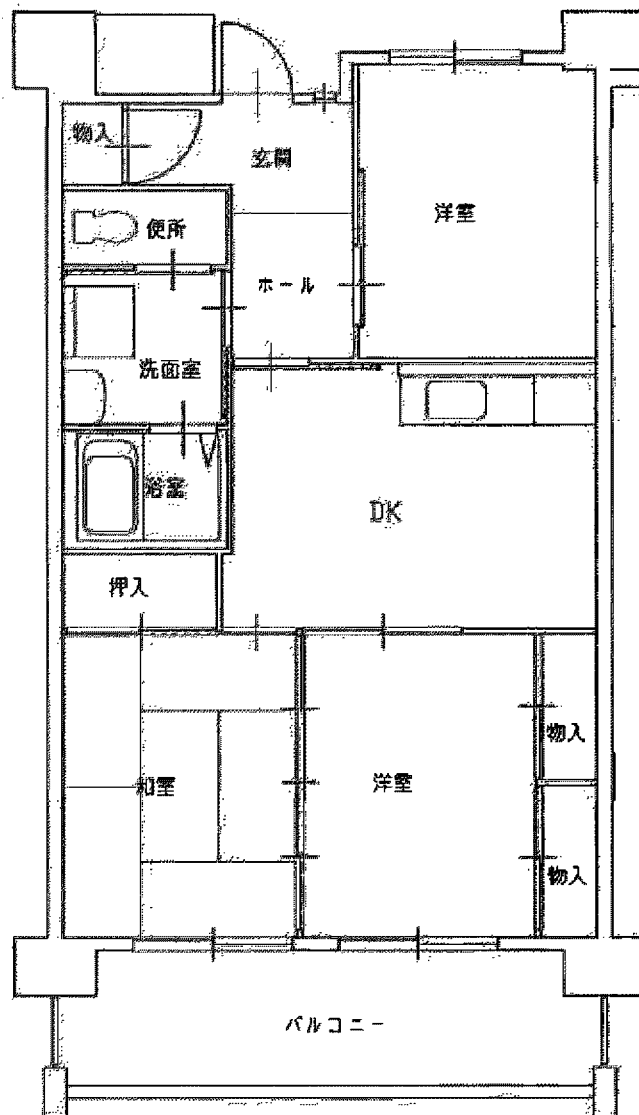

五条荘 住戸タイプ一般向 (3DK)

庫下

五条荘 住戸タイプ単身向 (2DK)

五条荘 住戸タイプ小家族向 老人向
高齢小家族向 (2DK)

五条荘 住戸タイプ身障者単身向 (1DK)