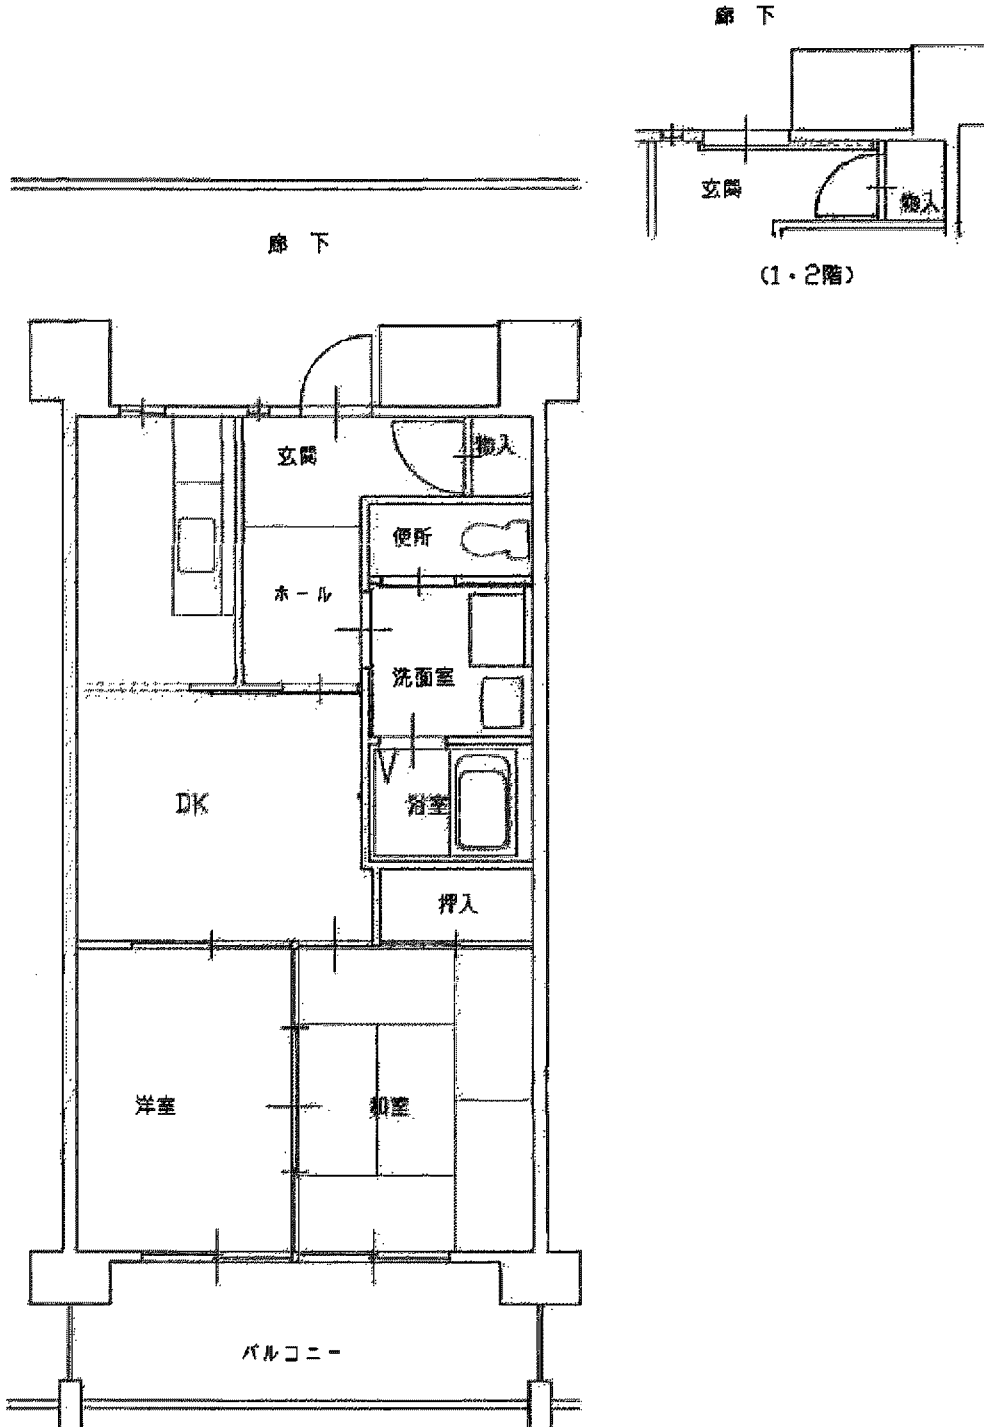

五条荘 住戸タイプ一般向 (3DK)

庫下

五条荘 住戸タイプ単身向 (2DK)

五条荘 住戸タイプ小家族向 老人向
高齢小家族向 (2DK)

五条荘 住戸タイプ身障者単身向 (1DK)