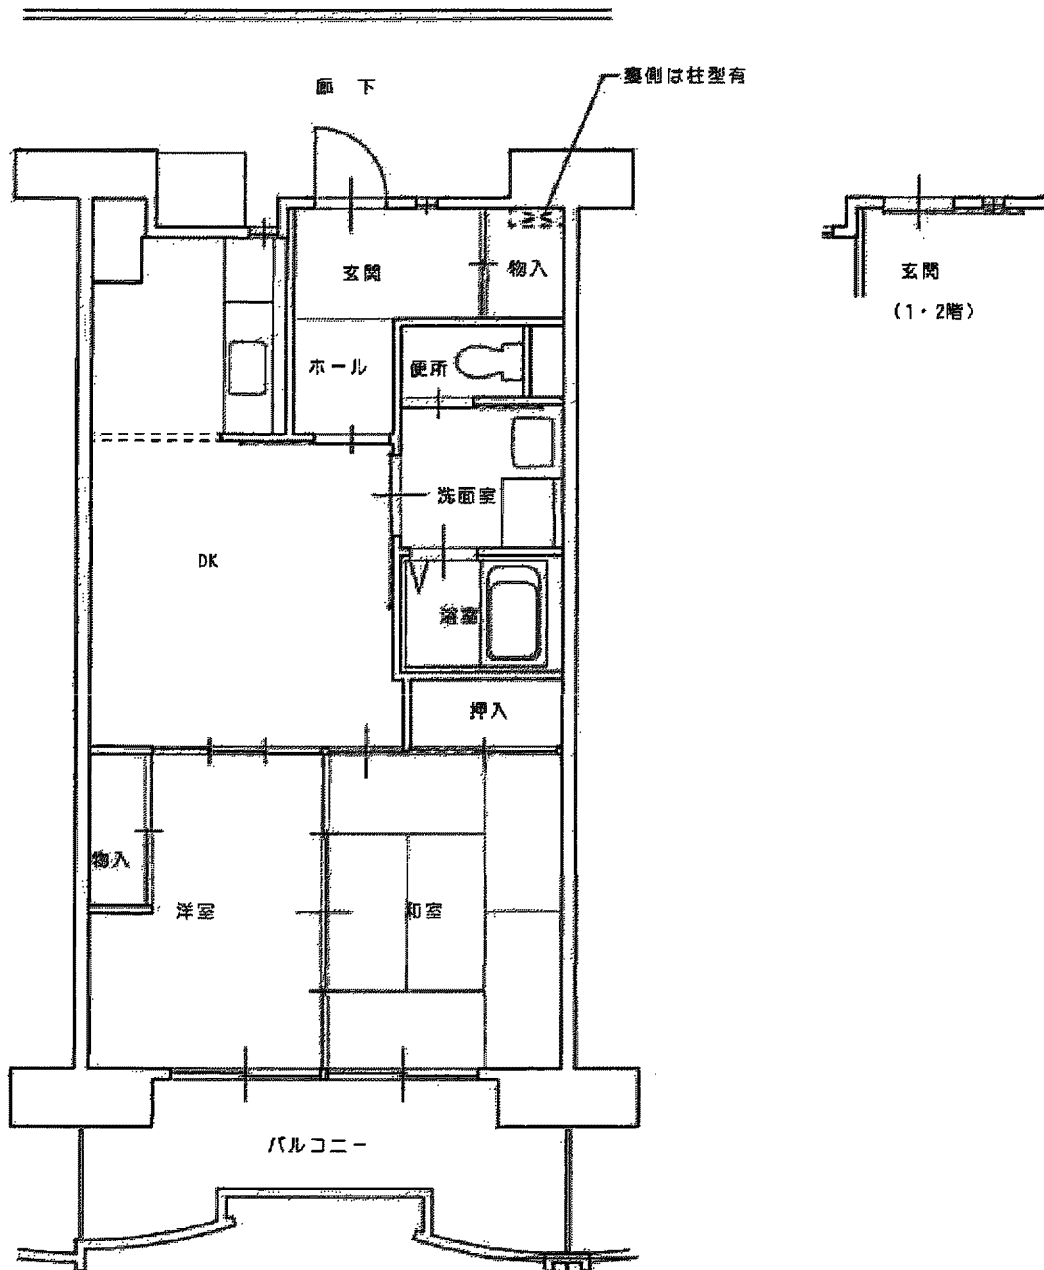

平田荘 12棟 住戸タイプ身障者向Ⅳ (2LDK)

平田荘 13棟 住戸タイプ身障者向V (2LDK)

平田荘 7棟 住戸タイプ身障者向VI (2LDK)

平田荘 12棟 住戸タイプ身障単身向I (1LDK)

平田荘 13棟 住戸タイプ身障単身向Ⅱ (1LDK)

平田荘 6棟 住戸タイプ身障単身向Ⅲ (1LDK)

平田荘 7棟 住戸タイプ身障単身向IV (1LDK)

平田荘 6棟 住戸タイプ身障特殊I (2LDK)

平田荘 2・3・4・15棟
住戸タイプ老人向Ⅰ 高齢小家族向Ⅰ 小家族向Ⅰ (2DK)

平田荘 2・15棟
住戸タイプ老人向Ⅱ

小家族向Ⅱ 高齢者小家族向Ⅱ (2DK)

平田荘 8・9棟
住戸タイプ高齢小家族向Ⅲ 小家族向Ⅲ 老人向Ⅲ (2DK)

平田荘 5・12棟
住戸タイプ高齢小家族向Ⅳ 小家族向Ⅳ 老人向Ⅳ (2DK)

平田荘 13棟
住戸タイプ高齡小家族向V 小家族向V 老人向V (2DK)

平田荘 6棟
住戸タイプ高齡小家族向VI 小家族向VI 老人向VI (2DK)

平田荘 7棟

住戸タイプ高齢小家族向Ⅶ 小家族向Ⅶ 老人向Ⅶ (2DK)

平田荘 12棟 住戸タイプ単身向I (2K)