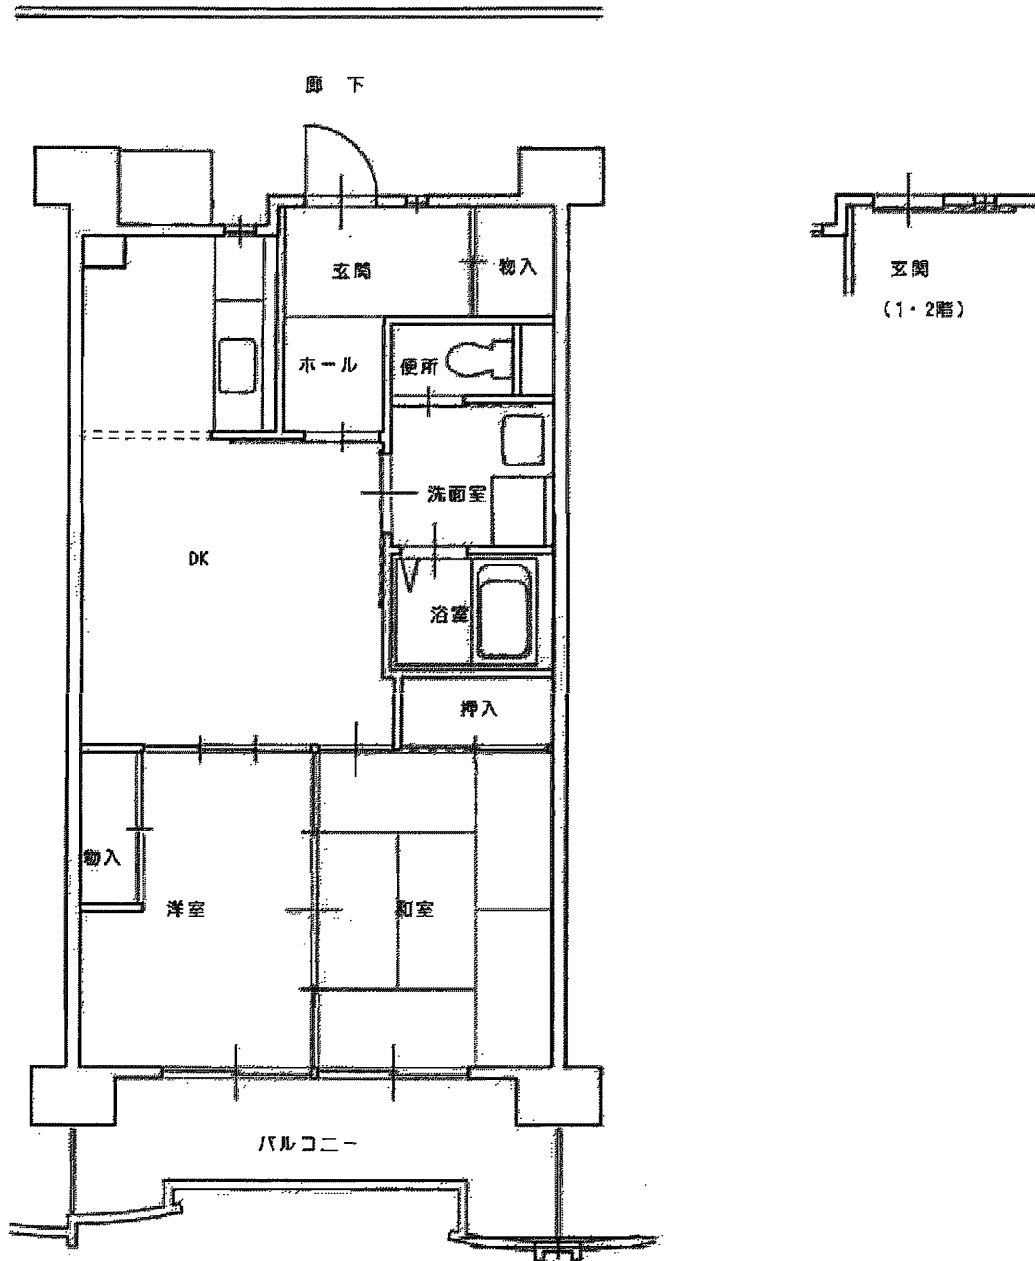

平田荘 12棟 住戸タイプ身障者向Ⅳ (2LDK)

平田荘 13棟 住戸タイプ身障者向V (2LDK)

平田荘 7棟 住戸タイプ身障者向VI (2LDK)

平田荘 12棟 住戸タイプ身障単身向I (1LDK)

平田荘 13棟 住戸タイプ身障単身向Ⅱ (1LDK)

平田荘 6棟 住戸タイプ身障単身向Ⅲ (1LDK)

平田荘 7棟 住戸タイプ身障単身向IV (1LDK)

平田荘 6棟 住戸タイプ身障特殊I (2LDK)

平田荘 2・3・4・15棟
住戸タイプ老人向Ⅰ 高齢小家族向Ⅰ 小家族向Ⅰ (2DK)

平田荘 2・15棟
住戸タイプ老人向Ⅱ

小家族向Ⅱ 高齢者小家族向Ⅱ (2DK)

平田荘 8・9棟
住戸タイプ高齢小家族向Ⅲ 小家族向Ⅲ 老人向Ⅲ (2DK)

平田荘 5・12棟
住戸タイプ高齢小家族向Ⅳ 小家族向Ⅳ 老人向Ⅳ (2DK)

平田荘 13棟
住戸タイプ高齡小家族向V 小家族向V 老人向V (2DK)

平田荘 6棟
住戸タイプ高齡小家族向VI 小家族向VI 老人向VI (2DK)

平田荘 7棟

住戸タイプ高齢小家族向Ⅶ 小家族向Ⅶ 老人向Ⅶ (2DK)

平田荘 12棟 住戸タイプ単身向I (2K)