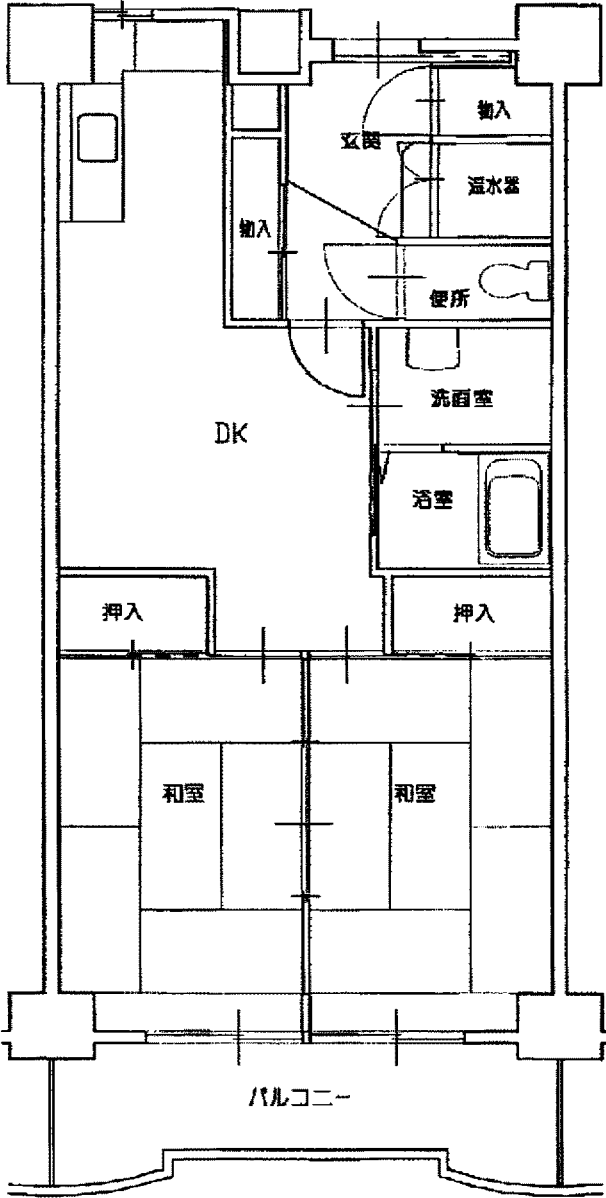

中小田井シルバー住宅 住戸タイプ老人向（2DK）

廊下

# 中小田井シルバー住宅 住戸タイプ単身者向（1DK）

※反転タイプあり