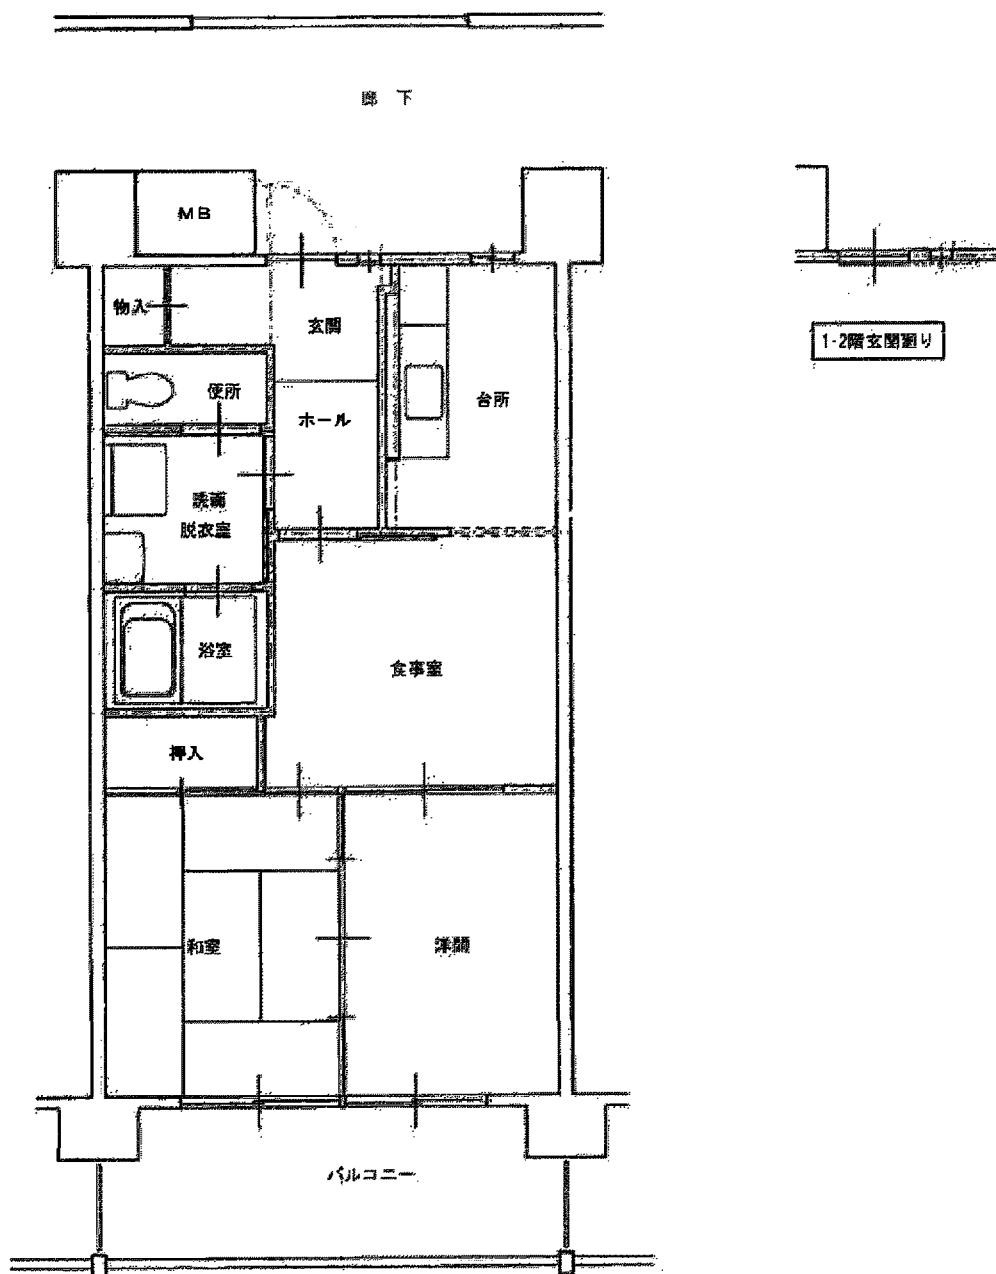

城北荘 A・B・C棟 住戸タイプ一般向（3DK）

城北荘 A・B・C棟
住戸タイプ小家族向 老人向 高齢小家族向 (2DK)

城北荘 A棟 住戸タイプ単身向 (1DK)

城北荘 A・B・C棟 住戸タイプ単身向(2DK)

廊下

城北荘 A棟 住戸タイプ多家族向（4DK）

城北荘 A・B・C棟 住戸タイプ身障者向（2DK）

城北荘 A・B・C棟 住戸タイプ身障単身向 (1DK)