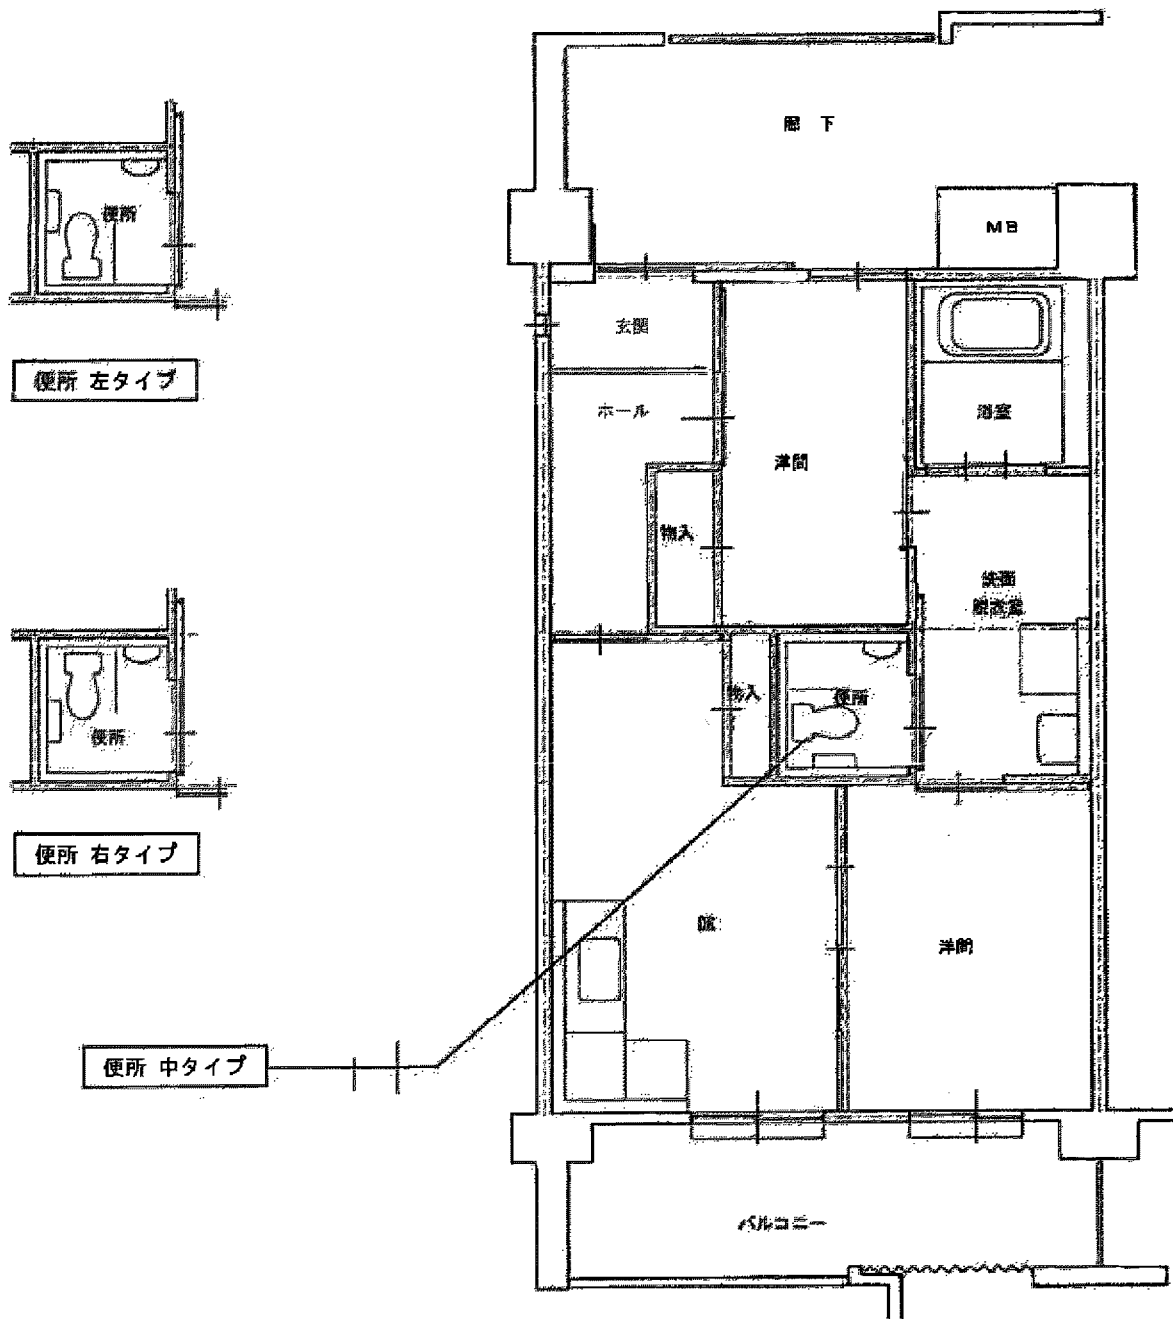

城北荘 A・B・C棟 住戸タイプ一般向（3DK）

城北荘 A・B・C棟
住戸タイプ小家族向 老人向 高齢小家族向 (2DK)

城北荘 A棟 住戸タイプ単身向 (1DK)

城北荘 A・B・C棟 住戸タイプ単身向(2DK)

廊下

城北荘 A棟 住戸タイプ多家族向（4DK）

城北荘 A・B・C棟 住戸タイプ身障者向（2DK）

城北荘 A・B・C棟 住戸タイプ身障単身向 (1DK)