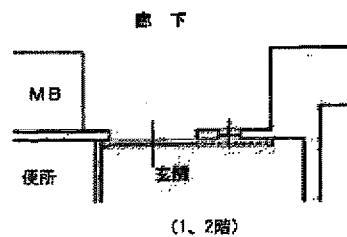

城北荘 A・B・C棟 住戸タイプ一般向（3DK）

城北荘 A・B・C棟
住戸タイプ小家族向 老人向 高齢小家族向 (2DK)

城北荘 A棟 住戸タイプ単身向 (1DK)

城北荘 A・B・C棟 住戸タイプ単身向(2DK)

廊下

城北荘 A棟 住戸タイプ多家族向（4DK）

城北荘 A・B・C棟 住戸タイプ身障者向（2DK）

城北荘 A・B・C棟 住戸タイプ身障単身向 (1DK)