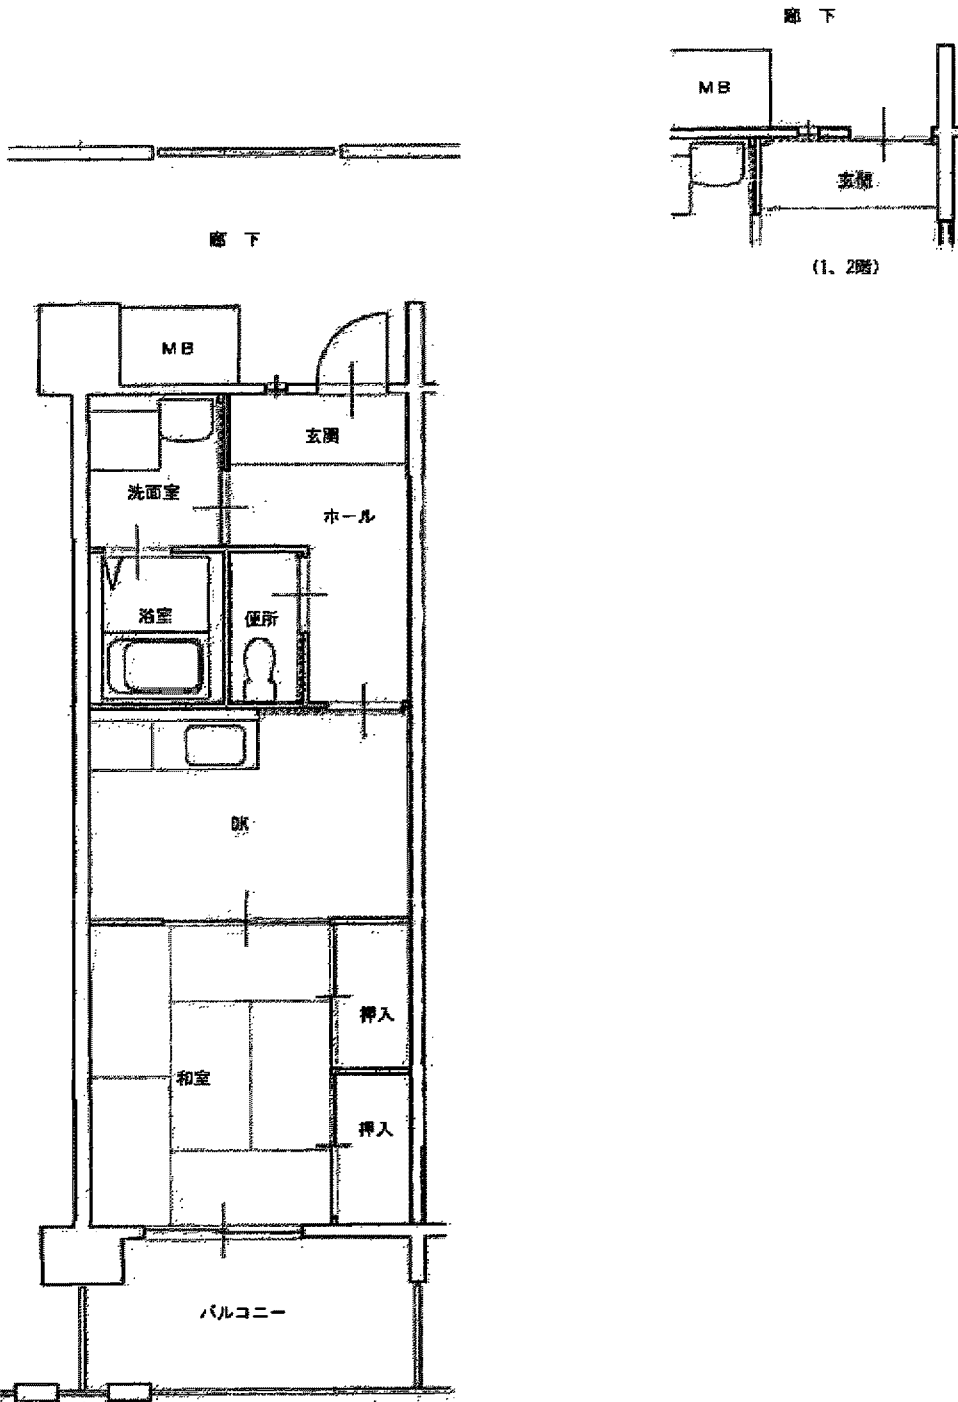

城北荘 A・B・C棟 住戸タイプ一般向（3DK）

城北荘 A・B・C棟
住戸タイプ小家族向 老人向 高齢小家族向 (2DK)

城北荘 A棟 住戸タイプ単身向 (1DK)

城北荘 A・B・C棟 住戸タイプ単身向(2DK)

廊下

城北荘 A棟 住戸タイプ多家族向（4DK）

城北荘 A・B・C棟 住戸タイプ身障者向（2DK）

城北荘 A・B・C棟 住戸タイプ身障単身向 (1DK)