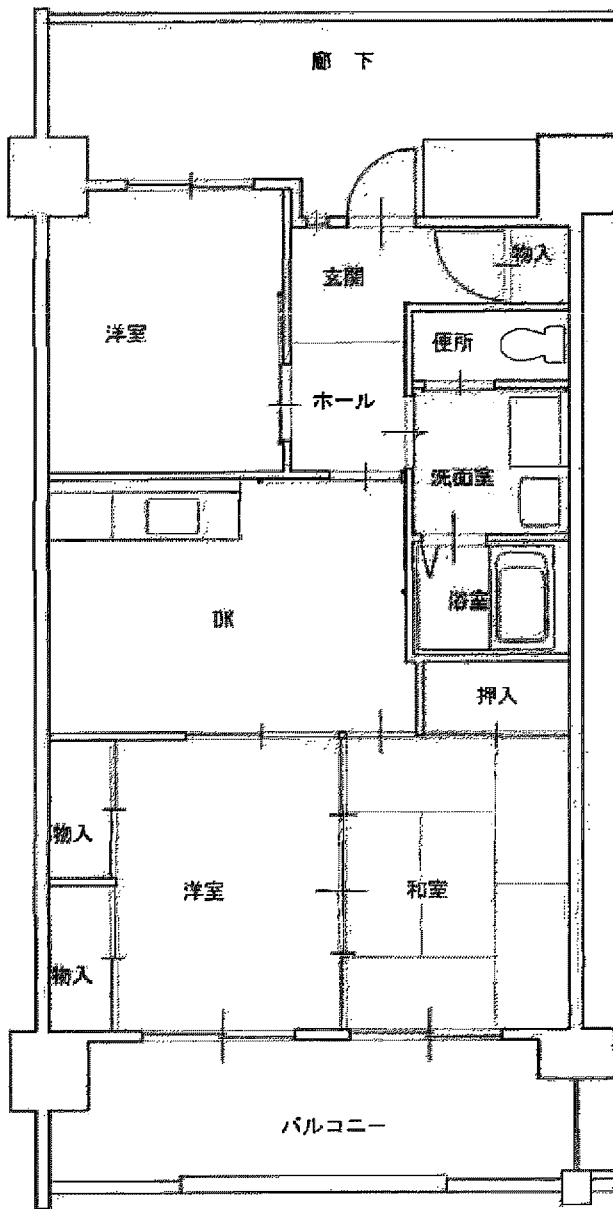

柳原荘 1・2・3棟 住戸タイプ一般I (3DK)

柳原荘 1・2棟 住戸タイプ単身I (2DK)

1、2階 玄関廻り

廊下

柳原荘 1・2棟 住戸タイプ身障I (2DK)

柳原荘 1・2・3棟 住戸タイプ身障単身I (1DK)