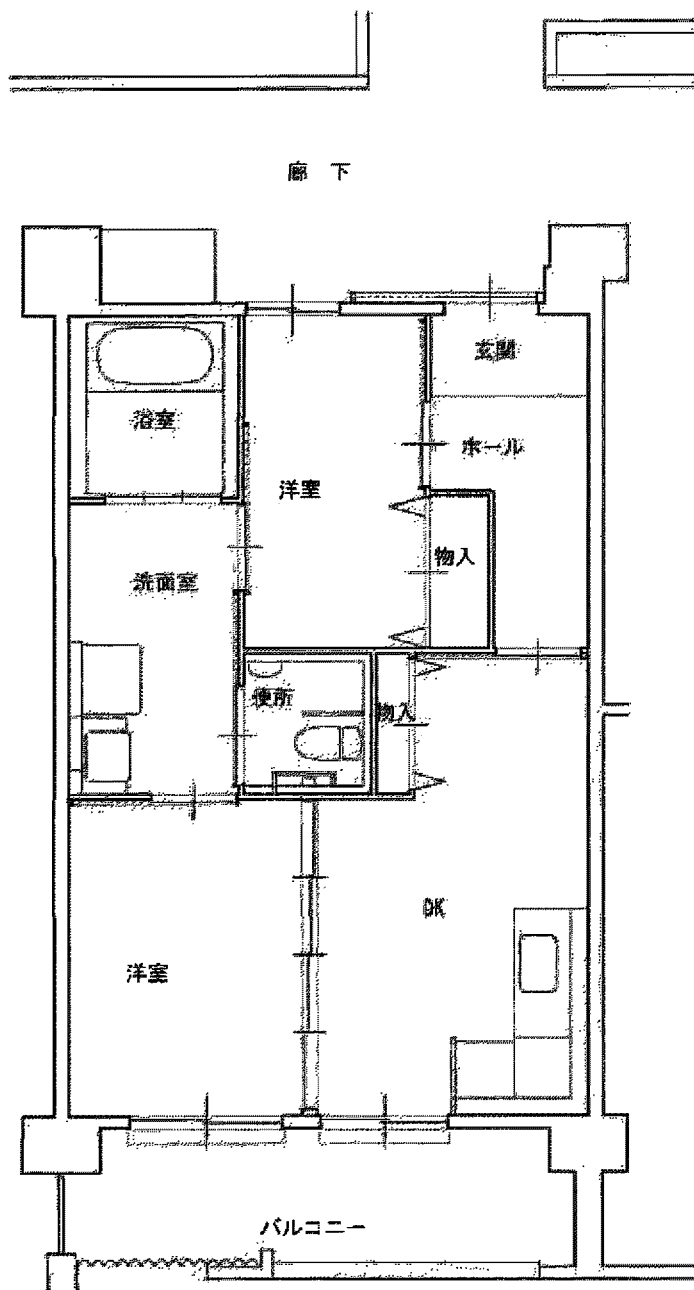

柳原荘 1・2・3棟 住戸タイプ一般I (3DK)

柳原荘 1・2棟 住戸タイプ単身I (2DK)

1、2階 玄関廻り

廊下

柳原荘 1・2棟 住戸タイプ身障I (2DK)

柳原荘 1・2・3棟 住戸タイプ身障単身I (1DK)