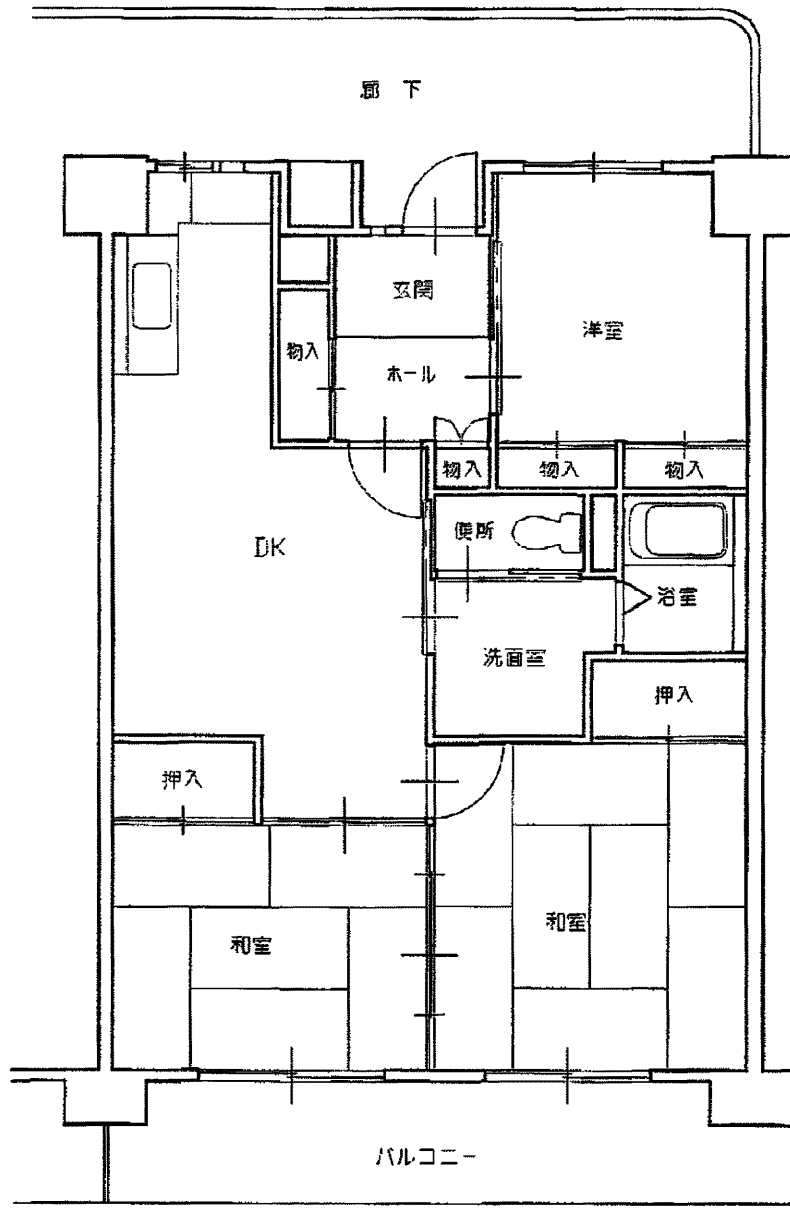

上飯田東シティ住宅 住戸タイプ一般向 (3DK)

上飯田東シティ住宅 住戸タイプ老人向（2DK）

上飯田東シティ住宅 住戸タイプ小家族向（2DK）

上飯田東シティ住宅 住戸タイプ単身者向I (1DK)

上飯田東シティ住宅 住戸タイプ単身者向Ⅱ (1DK)