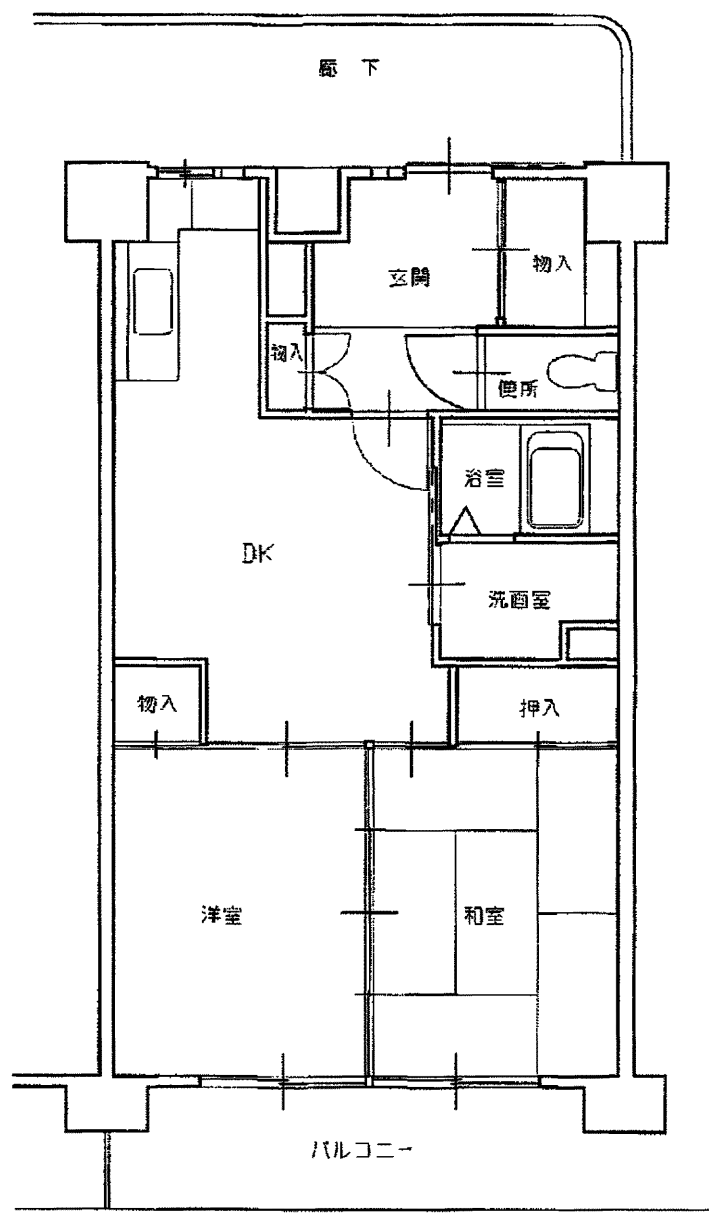

上飯田東シティ住宅 住戸タイプ一般向 (3DK)

上飯田東シティ住宅 住戸タイプ老人向（2DK）

上飯田東シティ住宅 住戸タイプ小家族向（2DK）

上飯田東シティ住宅 住戸タイプ単身者向I (1DK)

上飯田東シティ住宅 住戸タイプ単身者向Ⅱ (1DK)