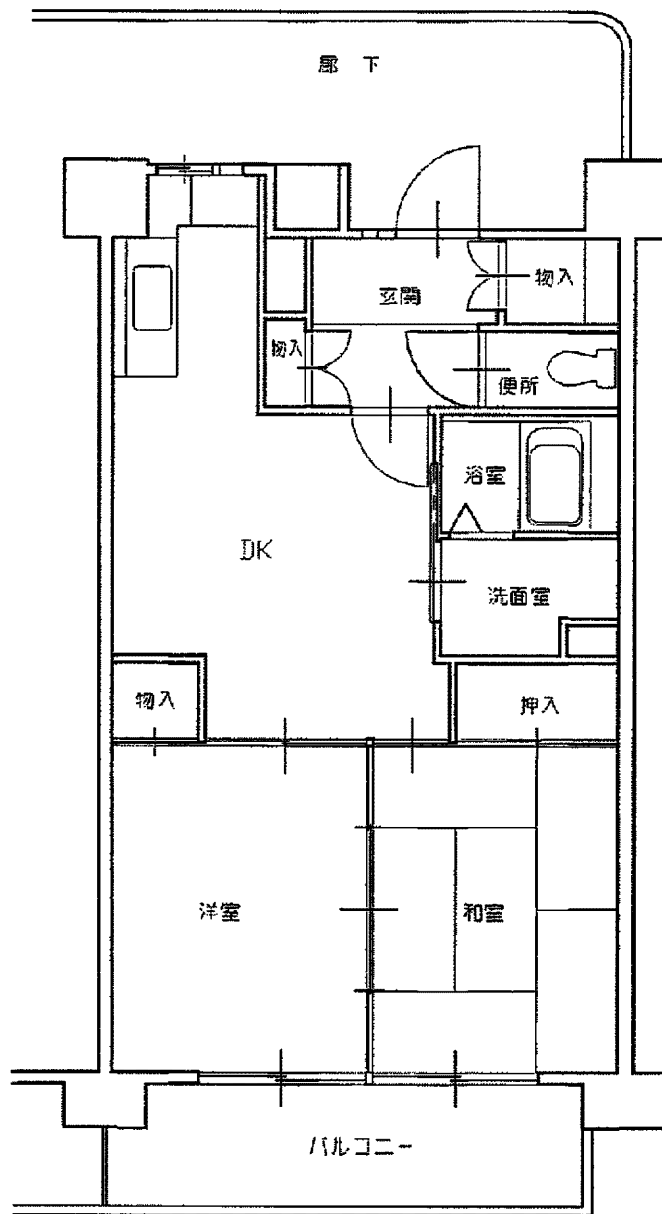

上飯田東シティ住宅 住戸タイプ一般向 (3DK)

上飯田東シティ住宅 住戸タイプ老人向（2DK）

上飯田東シティ住宅 住戸タイプ小家族向（2DK）

上飯田東シティ住宅 住戸タイプ単身者向I (1DK)

上飯田東シティ住宅 住戸タイプ単身者向Ⅱ (1DK)