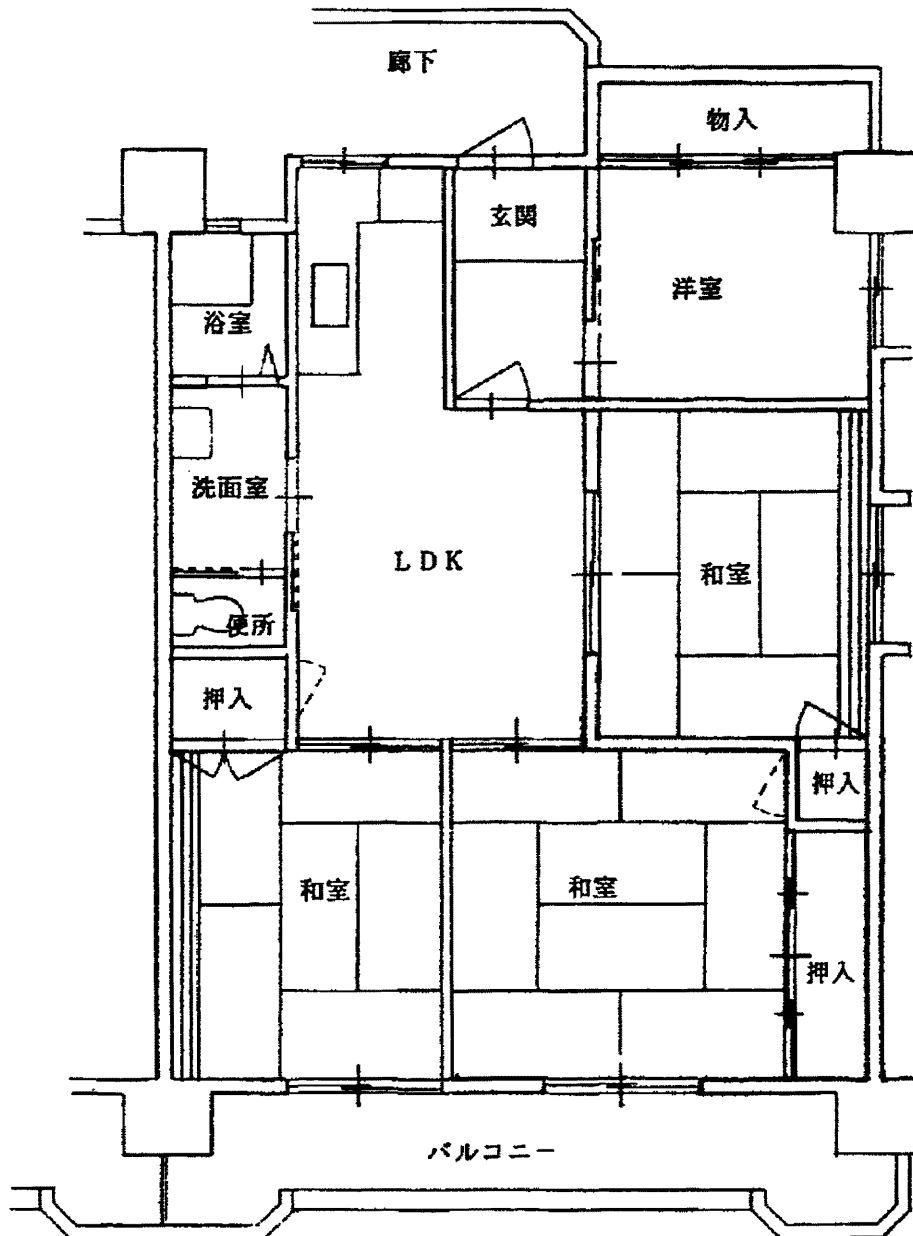

上飯田荘 2棟 住戸タイプA (4LDK)

上飯田荘 1棟 住戸タイプB (4LDK)

上飯田荘 2棟 住戸タイプC (3LDK)

上飯田荘 1棟 住戸タイプD (3DK)

上飯田荘 1棟 住戸タイプE (2DK)

上飯田荘 3棟 住戸タイプF (1種一般) (3DK)

上飯田荘 3棟 住戸タイプG (2種一般) (3DK)

上飯田荘 3棟 住戸タイプH (2種老人) (2DK)

上飯田荘 3棟 住戸タイプI (2種小) (2DK)

上飯田荘 3棟 住戸タイプJ (1種老同) (4DK)

上飯田荘 3棟 住戸タイプK (2種老同) (4DK)

地下

上飯田荘 1棟 住戸タイプ身1 (2LDK)