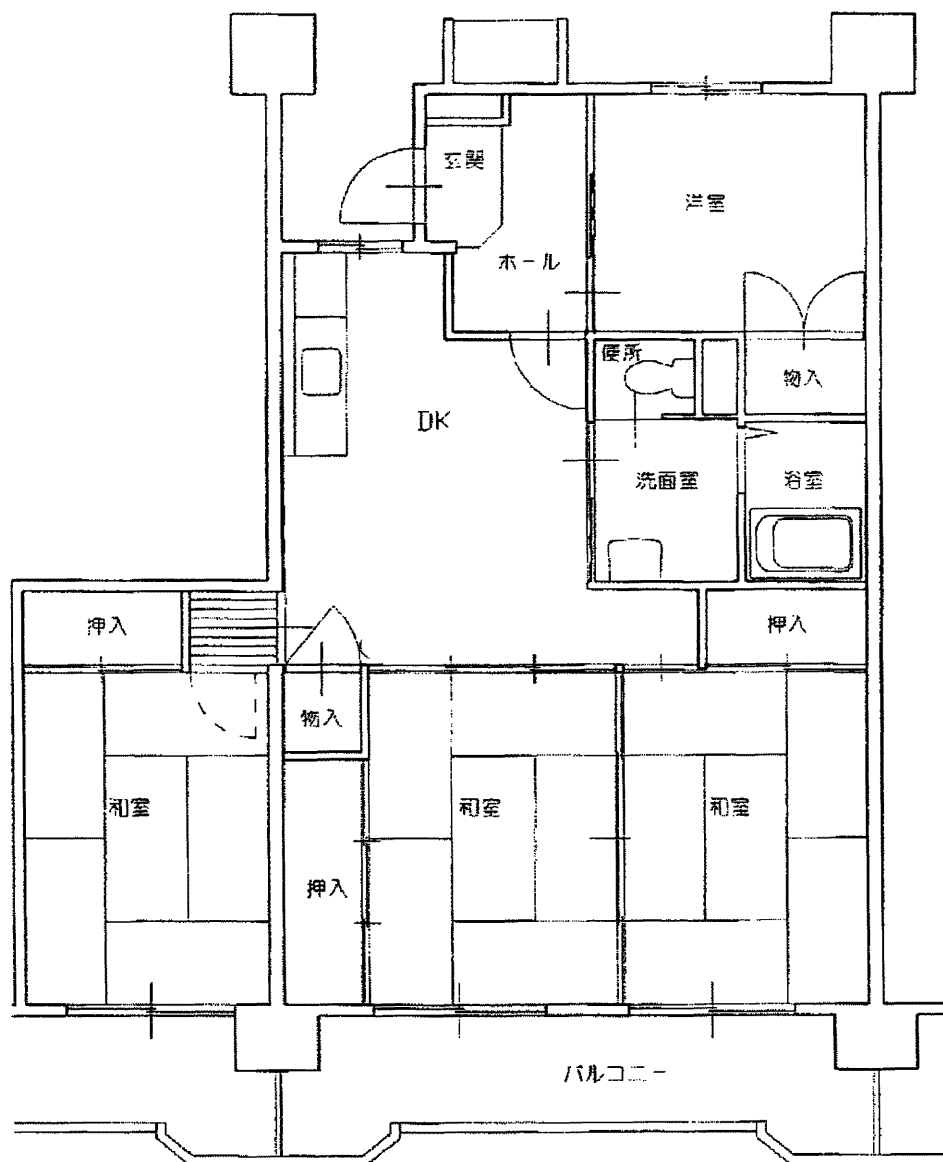

上飯田荘 2棟 住戸タイプA (4LDK)

上飯田荘 1棟 住戸タイプB (4LDK)

上飯田荘 2棟 住戸タイプC (3LDK)

上飯田荘 1棟 住戸タイプD (3DK)

上飯田荘 1棟 住戸タイプE (2DK)

上飯田荘 3棟 住戸タイプF (1種一般) (3DK)

上飯田荘 3棟 住戸タイプG (2種一般) (3DK)

上飯田荘 3棟 住戸タイプH (2種老人) (2DK)

上飯田荘 3棟 住戸タイプI (2種小) (2DK)

上飯田荘 3棟 住戸タイプJ (1種老同) (4DK)

上飯田荘 3棟 住戸タイプK (2種老同) (4DK)

地下

上飯田荘 1棟 住戸タイプ身1 (2LDK)