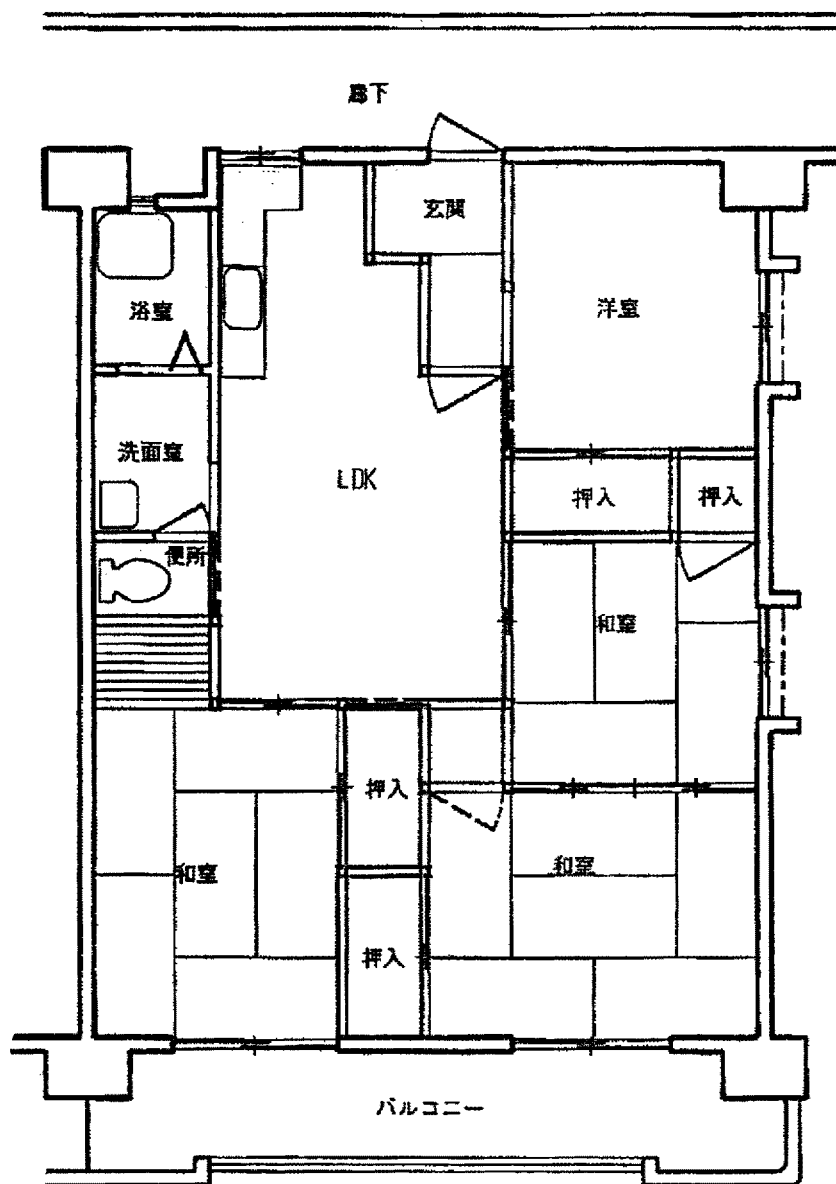

山田西シティ住宅 住戸タイプA (4LDK)

山田西シティ住宅 住戸タイプTB (3DK)