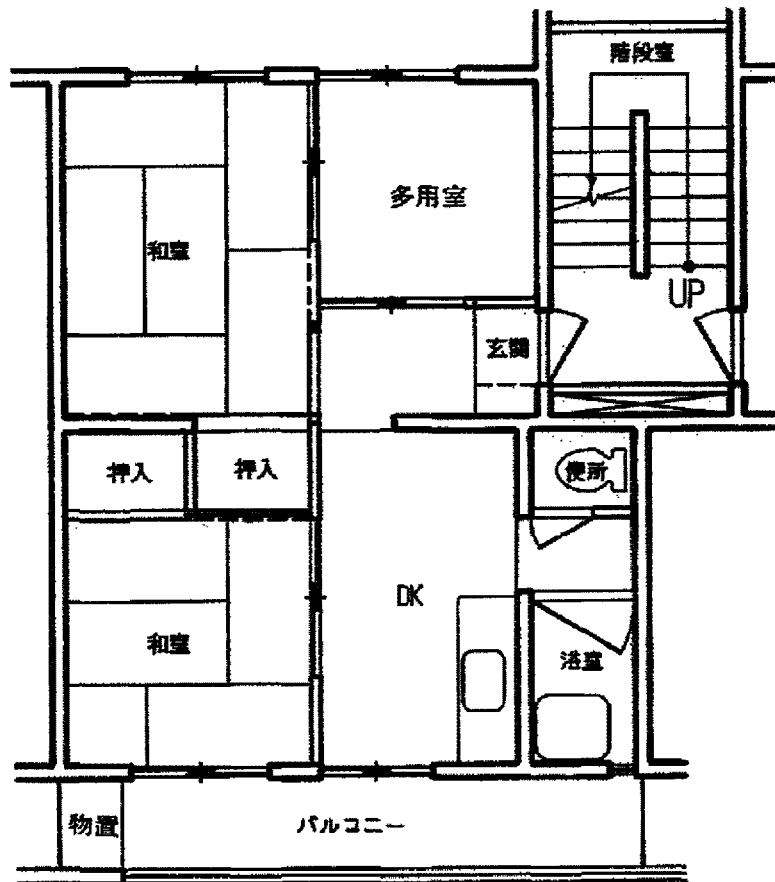

本地荘 16・17・27・29・34棟
住戸タイプA (3DK)

本地荘 4・24棟 住戸タイプTB (3K)

本地荘 6・7・15・20・22・23・25・30棟
住戸タイプTC (3DK)

本地荘 28・31・32・33・35棟
住戸タイプTD (3DK)

本地荘 1・8・9・11・13棟
住戸タイプE (3DK)

本地荘 21・26棟 住戸タイプTF (3DK)

本地荘 2・5・10棟 住戸タイプTG (3DK)

本地荘 12・14棟 住戸タイプTH (4DK)

本地荘 18・19棟 住戸タイプT I (4DK)

本地荘 29棟 住戸タイプTJ (4DK)

本地荘 3・5棟 住戸タイプTK (4DK)