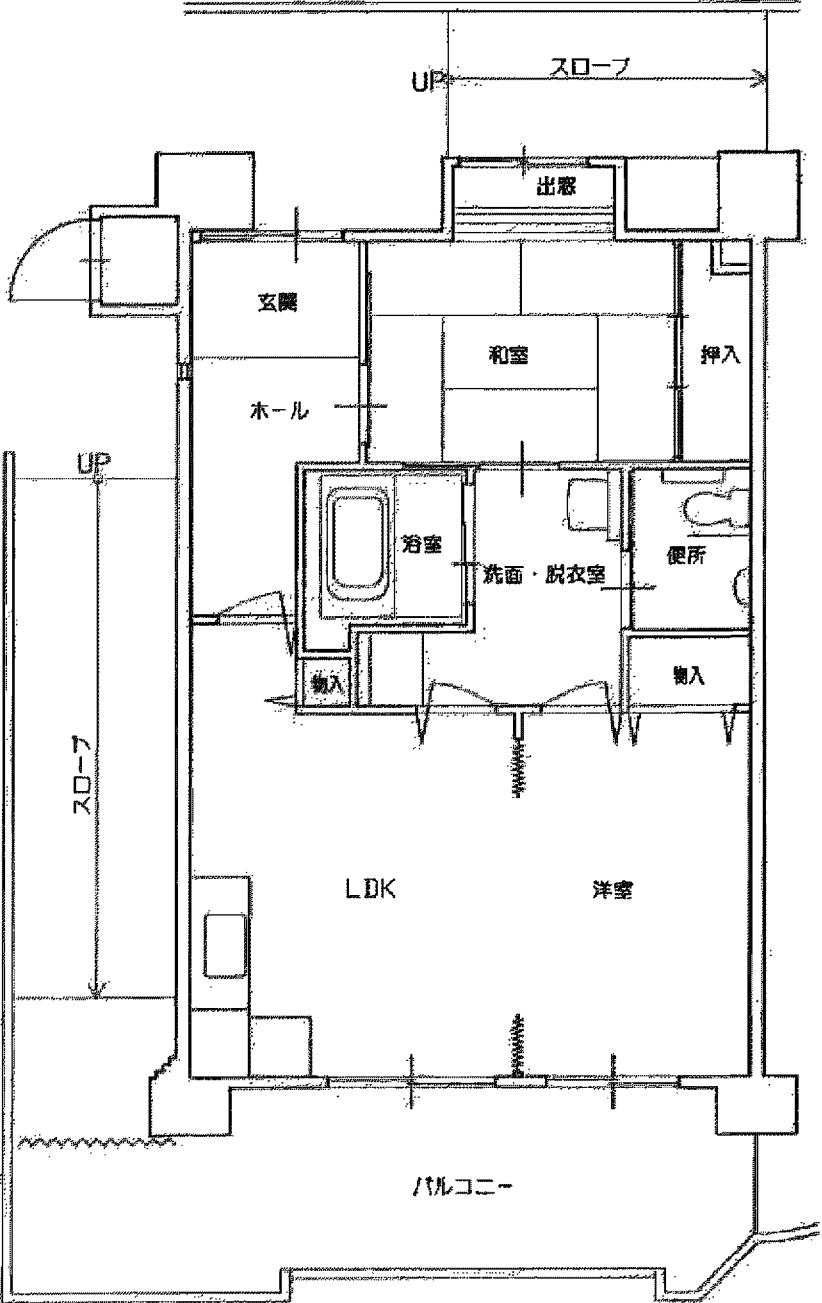

弥次工荘 1・2・3・4・5・6棟  
住戸タイプ一般向I (3DK)

# 弥次エ荘 11棟 住戸タイプ単身向Ⅲ (2K)

# 弥次エ荘 1・8棟 住戸タイプ身障者向I (2LDK)

# 弥次エ荘 6棟 住戸タイプ身障者向Ⅲ (2LDK)

弥次エ荘 7棟 住戸タイプ身障者向IV (2LDK)

弥次工荘 9・10棟 住戸タイプ身障者向V (2LDK)