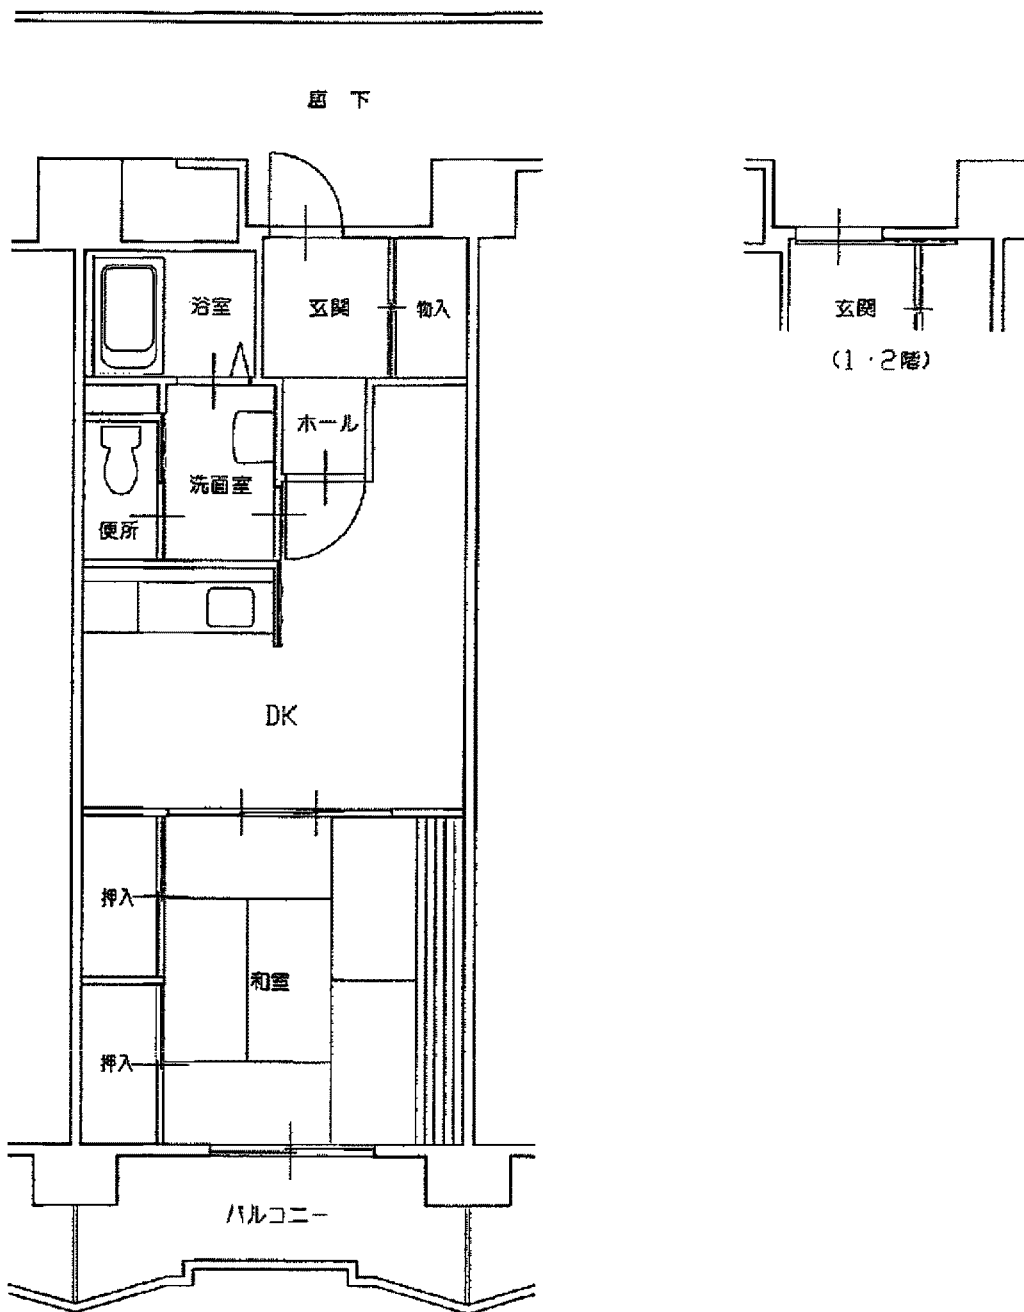

# 柴田荘 1・3・4・5棟 住戸タイプ一般向（3DK）

# 柴田荘 1・3・4・5棟 住戸タイプ老人向（2DK）

廊下

柴田荘 1・3・4・5棟 住戸タイプ小家族向（2DK）

# 柴田荘 4・5棟 住戸タイプ単身者向I (1DK)

※反転タイプあり

廊下

柴田荘 4・5棟 住戸タイプ単身者向Ⅱ (1DK)

※反転タイプあり

廊下

# 柴田荘 2棟 住戸タイプ単身向I (1DK)