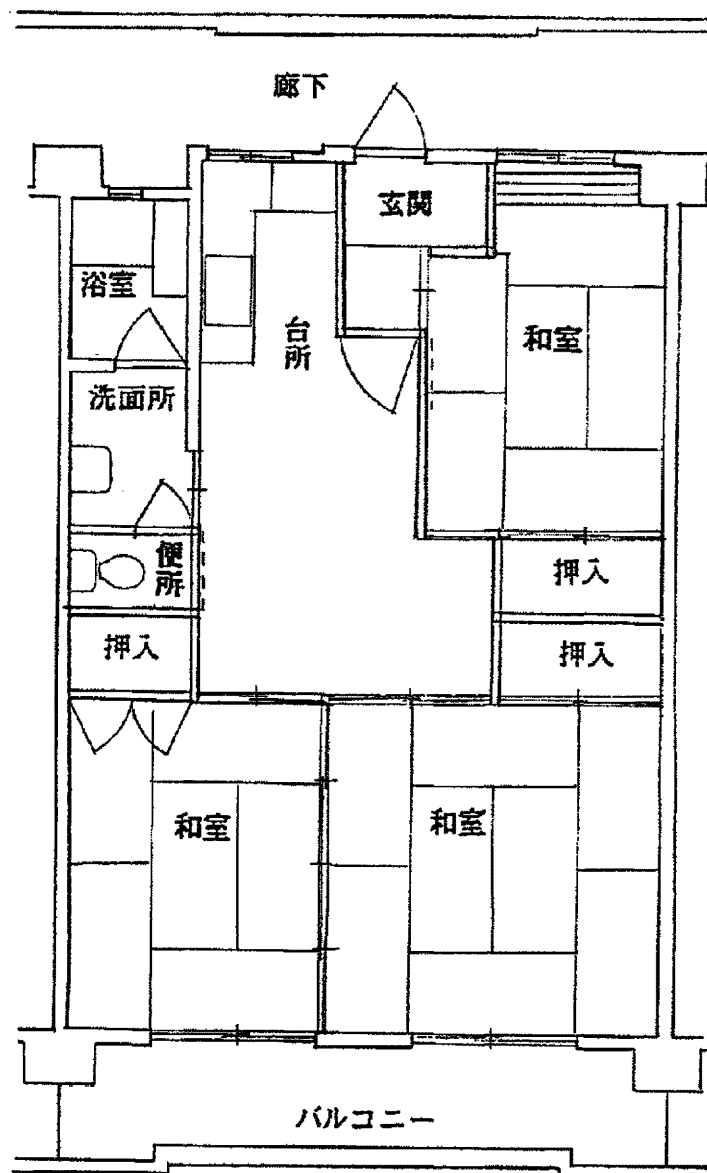

鶴田荘 B-1棟 住戸タイプTC (4LDK)

鶴田荘 B-4・E-2棟 住戸タイプTD (4DK)

鶴田荘 A-1・2・3棟 住戸タイプTE (3LDK)

鶴田荘 C・D棟 住戸タイプTF (3LDK)

鶴田荘 B-1棟 住戸タイプTG (3DK)

鶴田荘 B-1棟 住戸タイプTH (2DK)

鶴田荘 B-1棟 住戸タイプ身1 (2LDK)