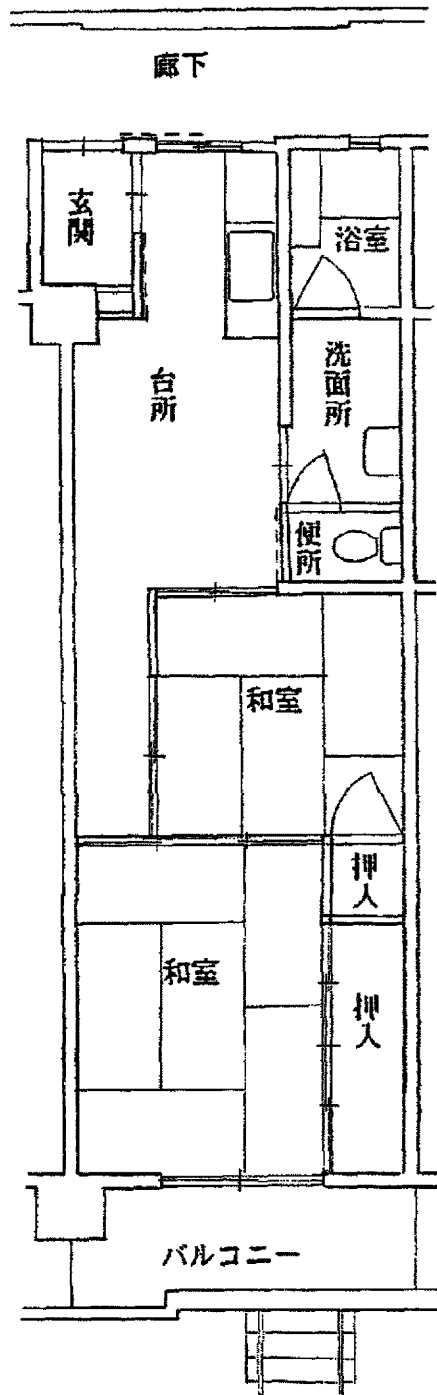

鶴田荘 B-1棟 住戸タイプTC (4LDK)

鶴田荘 B-4・E-2棟 住戸タイプTD (4DK)

鶴田荘 A-1・2・3棟 住戸タイプTE (3LDK)

鶴田荘 C・D棟 住戸タイプTF (3LDK)

鶴田荘 B-1棟 住戸タイプTG (3DK)

鶴田荘 B-1棟 住戸タイプTH (2DK)

鶴田荘 B-1棟 住戸タイプ身1 (2LDK)