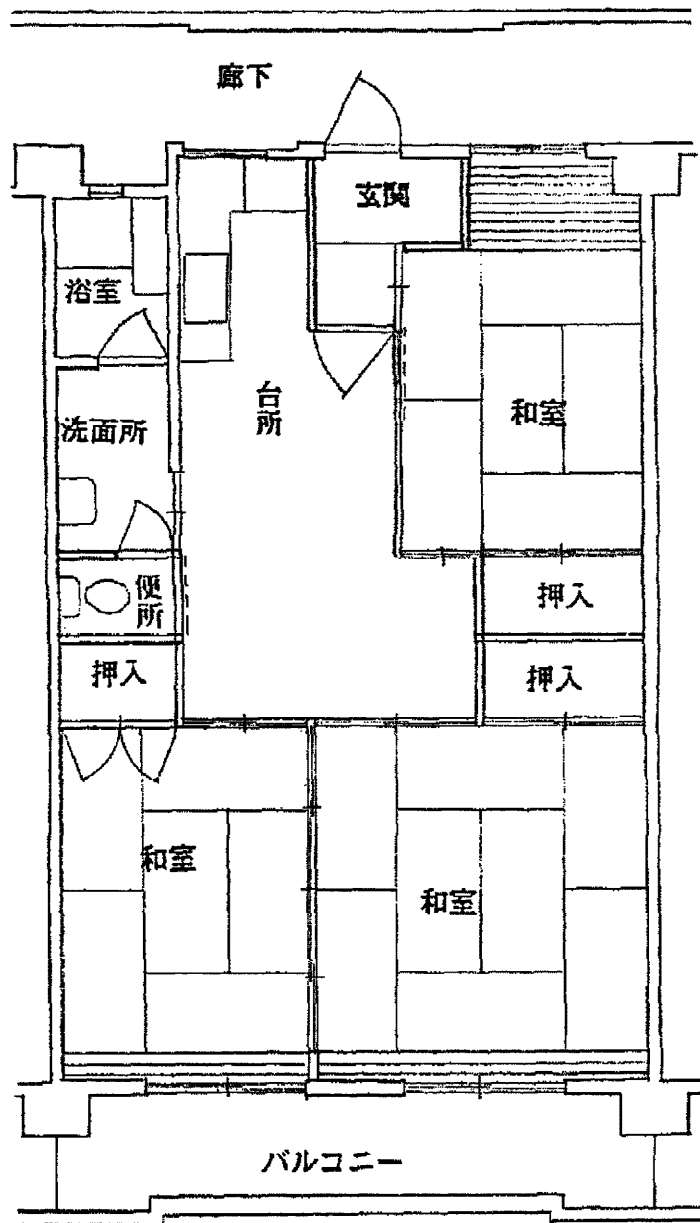

鶴田荘 B-1棟 住戸タイプTC (4LDK)

鶴田荘 B-4・E-2棟 住戸タイプTD (4DK)

鶴田荘 A-1・2・3棟 住戸タイプTE (3LDK)

鶴田荘 C・D棟 住戸タイプTF (3LDK)

鶴田荘 B-1棟 住戸タイプTG (3DK)

鶴田荘 B-1棟 住戸タイプTH (2DK)

鶴田荘 B-1棟 住戸タイプ身1 (2LDK)