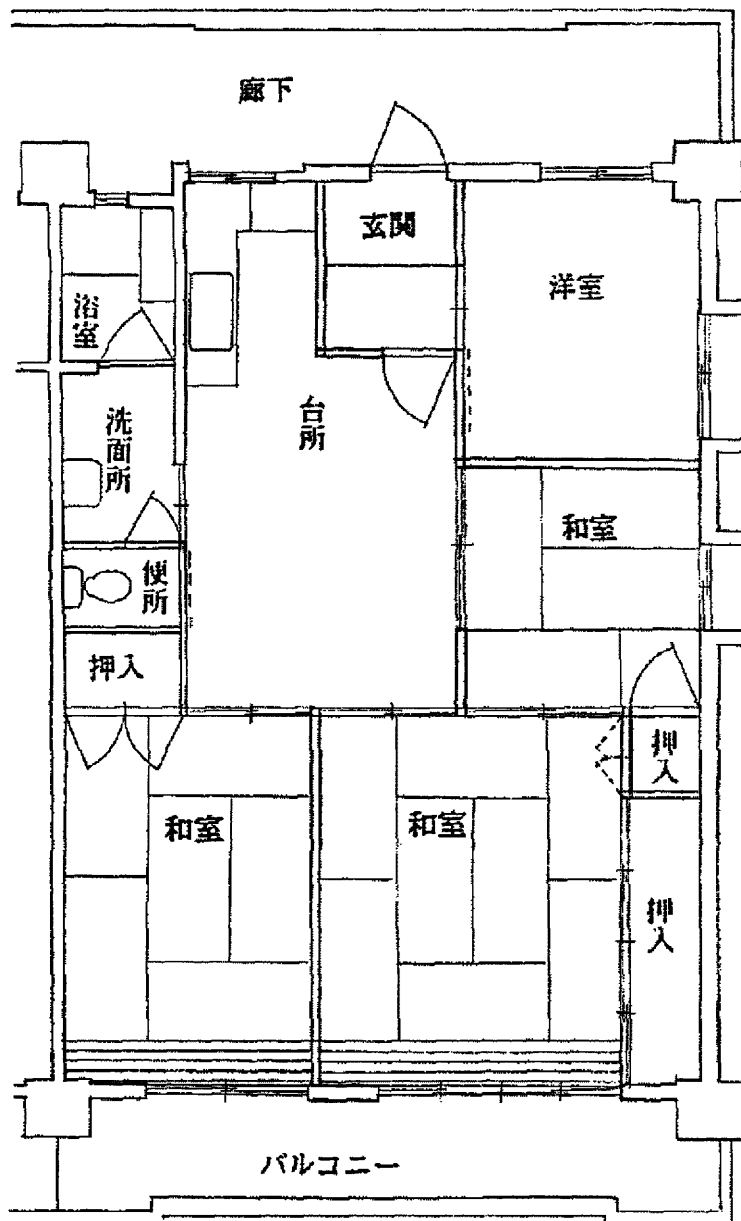

鶴田荘 B-1棟 住戸タイプTC (4LDK)

鶴田荘 B-4・E-2棟 住戸タイプTD (4DK)

鶴田荘 A-1・2・3棟 住戸タイプTE (3LDK)

鶴田荘 C・D棟 住戸タイプTF (3LDK)

鶴田荘 B-1棟 住戸タイプTG (3DK)

鶴田荘 B-1棟 住戸タイプTH (2DK)

鶴田荘 B-1棟 住戸タイプ身1 (2LDK)