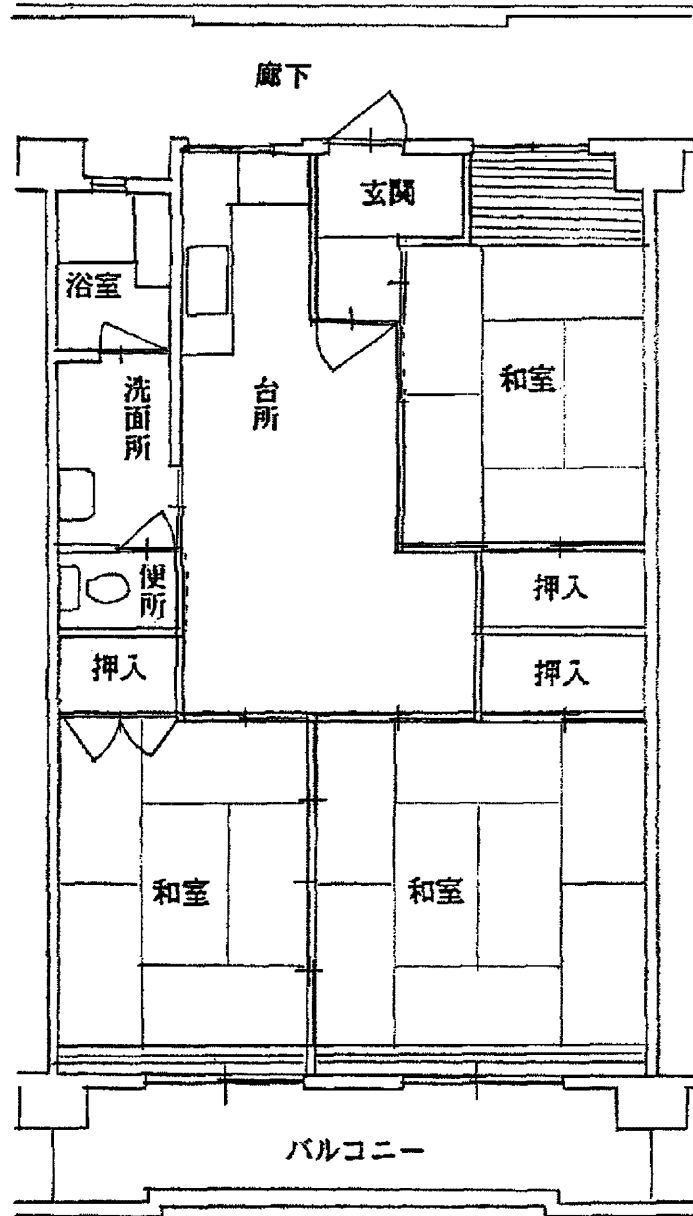

鶴田荘 B-1棟 住戸タイプTC (4LDK)

鶴田荘 B-4・E-2棟 住戸タイプTD (4DK)

鶴田荘 A-1・2・3棟 住戸タイプTE (3LDK)

鶴田荘 C・D棟 住戸タイプTF (3LDK)

鶴田荘 B-1棟 住戸タイプTG (3DK)

鶴田荘 B-1棟 住戸タイプTH (2DK)

鶴田荘 B-1棟 住戸タイプ身1 (2LDK)