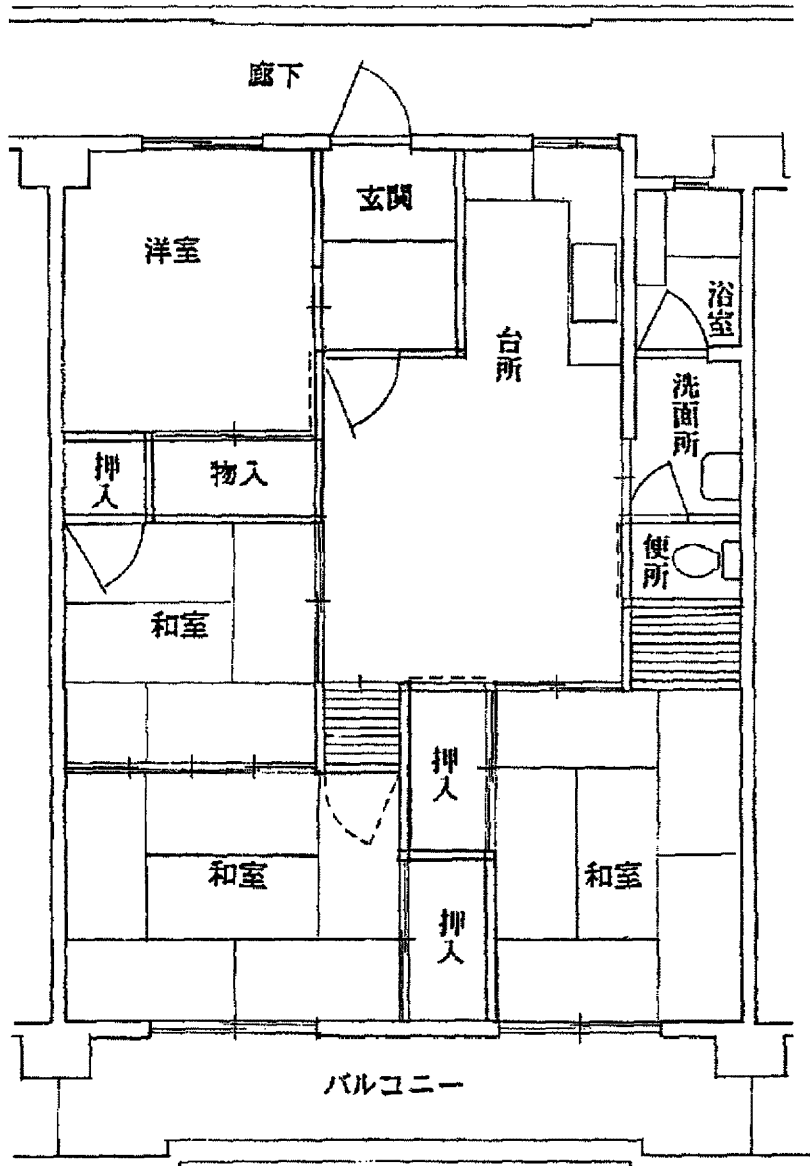

鶴田荘 B-1棟 住戸タイプTC (4LDK)

鶴田荘 B-4・E-2棟 住戸タイプTD (4DK)

鶴田荘 A-1・2・3棟 住戸タイプTE (3LDK)

鶴田荘 C・D棟 住戸タイプTF (3LDK)

鶴田荘 B-1棟 住戸タイプTG (3DK)

鶴田荘 B-1棟 住戸タイプTH (2DK)

鶴田荘 B-1棟 住戸タイプ身1 (2LDK)